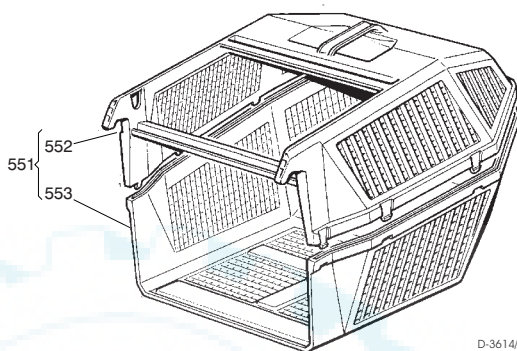

SACCO RACCOGLIERBA

GRASS-CATCHER

BAC DE RAMASSAGE

GRASFANGKORB

D-3614/N

T-3614/N	551	98005000/1	1	SACCO COMPLETO	COMPLETE GRASS-BOX	SAC COMPLET	KOMPLETTER KORB
	552	22486076/0	1	PARTE SUP. SACCO	UPPER GRASS BOX	PARTIE SUP. SAC	OBERKORB
	553	22486077/0	1	PARTE INF. SACCO	LOWER GRASS BOX	PARTIE INF. SAC	UNTERKORB
	554	98004000/0	1	ASS. SACCO IN TELA	CANVASS GRASSCATCHER	ENSEMBLE SAC EN TOILE	KOMPLETTER SACK
	555	81006408/0	1	TELAIO	CHASSIS	CHÂSSIS	RAHMEN
	556	81002105/2	1	TELA SACCO	FABRIC BOX	TOILE POUR SAC	TUCK FÜR SACK