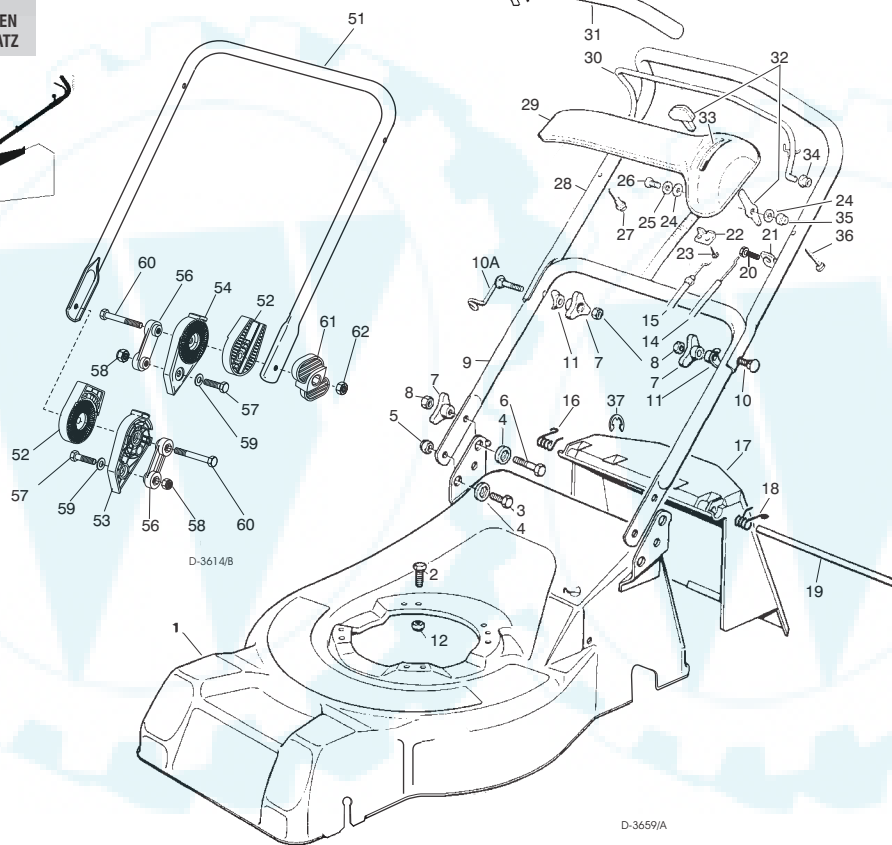

NGL 504

- CHASSIS
  MANICO
  COMANDI
  DOTAZIONE VITERIE
- DECK
  HANDLE
  CONTROLS
  SCREWS OUTFITS
- CHÂSSIS
  MANCHERON
  COMMANDES
  DOTATION VISSERIE
- GEHÄUSE
  HOLM
  BETÄTIGUNGEN
  SCRAUBENSATZ

- SPARE PARTS CATALOGUE
- ERSATZTEILKATALOG
- GB
- D
- CATALOGO DELLE PARTI
  DI RICAMBIO
- CATALOGUE DES PIÈCES
  DE RECHANGE
- I
- F

T-3659/A

Pos. Nr.	Code Code Kodex	Q.tà Q.ty-Q.tè Menge	Descrizione	Description	Description	Beschreibung
1			CHASSIS	DECK	CHÂSSIS	GEHÄUSE
—	81001289/1	1	ROSSO	RED	ROUGE	ROTES
—	81001197/1	1	GIALLO	YELLOW	JAUNE	GELBES
—	81001444/1	1	VERDE	GREEN	VERT	GRÜNES
2			VITE	SCREW	VIS	SCHRAUBE
—	12793700/0	3/2	(M8x30)	(M8x30)	(M8x30)	(M8x30)
—	12691800/0	0/1	(M8x60)	(M8x60)	(M8x60)	(M8x60)
3	12792610/0	2	VITE	SCREW	VIS	SCHRAUBE
4	22041955/0	4	BUSSOLA	BUSH	DOUILLE	BUCHSE
5	12155000/0	2	DADO	NUT	ECROU	MUTTER
6	12793700/0	2	VITE	SCREW	VIS	SCHRAUBE
7	22399900/0	4	MANOPOLINA	KNOB	POIGNÉE	GRIFF
8	12293200/0	4	DADO	NUT	ECROU	MUTTER
9	81006990/0	1	PARTE INF. MANICO	LOWER HANDLE	PARTIE INF. MANCHERON	UNTERHOLM
10	12819201/0	1	VITE	SCREW	VIS	SCHRAUBE
10A	81003801/0	1	MOLLA GUIDA	SPRING	RESSORT	FEDER