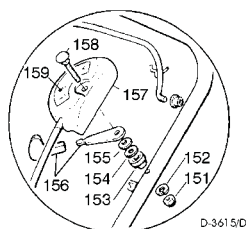

- SPARE PARTS CATALOGUE
- ERSATZTEILKATALOG
- GB
- D
- CATALOGO DELLE PARTI
  DI RICAMBIO
- CATALOGUE DES PIÈCES
  DE RECHANGE
- I
- F

T-3659/A

Pos. Nr.	Code Code Kodex	Q.tà Q.ty-Q.tè Menge	Descrizione	Description	Description	Beschreibung
1			CHASSIS	DECK	CHÂSSIS	GEHÄUSE
—	81001289/1	1	ROSSO	RED	ROUGE	ROTES
—	81001197/1	1	GIALLO	YELLOW	JAUNE	GELBES
—	81001444/1	1	VERDE	GREEN	VERT	GRÜNES
2			VITE	SCREW	VIS	SCHRAUBE
—	12793700/0	3/2	(M8x30)	(M8x30)	(M8x30)	(M8x30)
—	12691800/0	0/1	(M8x60)	(M8x60)	(M8x60)	(M8x60)
3	12792610/0	2	VITE	SCREW	VIS	SCHRAUBE
4	22041955/0	4	BUSSOLA	BUSH	DOUILLE	BUCHSE
5	12155000/0	2	DADO	NUT	ECROU	MUTTER
6	12793700/0	2	VITE	SCREW	VIS	SCHRAUBE
7	22399900/0	4	MANOPOLINA	KNOB	POIGNÉE	GRIFF
8	12293200/0	4	DADO	NUT	ECROU	MUTTER
9	81006990/0	1	PARTE INF. MANICO	LOWER HANDLE	PARTIE INF. MANCHERON	UNTERHOLM
10	12819201/0	1	VITE	SCREW	VIS	SCHRAUBE
10A	81003801/0	1	MOLLA GUIDA	SPRING	RESSORT	FEDER