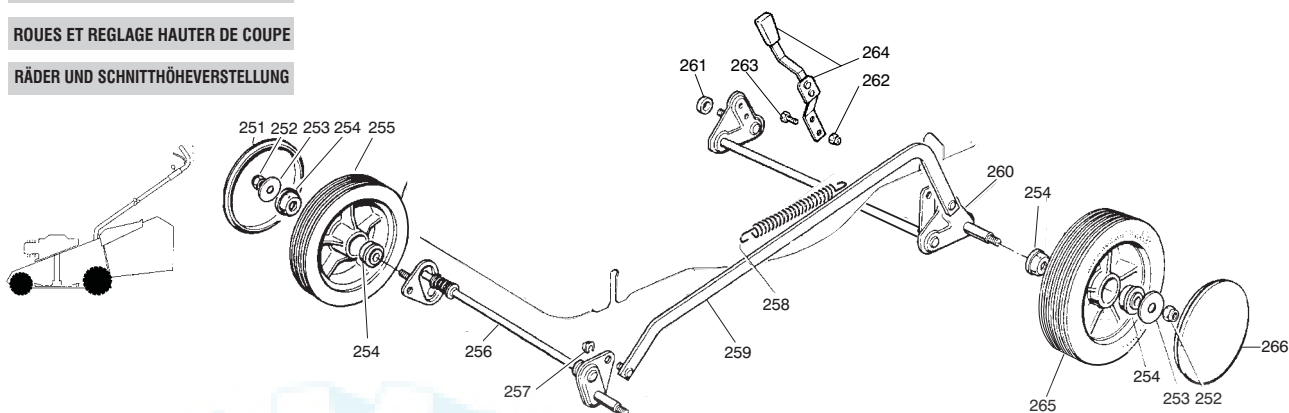

RUOTE E REGOLAZIONE

WHEELS AND HEIGHT ADJUSTING

ROUES ET REGLAGE HAUTER DE COUPE

RÄDER UND SCHNITTHÖHEVERSTELLUNG

D-3659/F

T-3659/F	251		COPRIMOZZO	HUB CAP	COUVRE-MOYEU	RADKAPPE
	—	22110262/0	2 BIANCO	WHITE	BLANC	WEIBE
	—	22110263/0	2 GIALLO	YELLOW	JAUNE	GELBE
	—	22110264/0	2 ROSSO	RED	ROUGE	ROTE
	252	12155000/0	4 DADO	NUT	ECROU	MUTTER
	253	12523060/0	4 RONDELLA	WASHER	RONDELLE	SCHEIBE
	254	22034508/0	8 BOCCOLA	BUSH	DOUILLE	BUCHSE
	255	81007326/0	2 RUOTA Ø 170	WHEEL Ø 170	ROUE Ø 170	RAD Ø 170
	256	81001268/0	1 ASSE RUOTE ANTERIORE	FRONT WHEELS AXLE	AXE ROUES AVANT	VORDERRADACHSE
	257	12436050/0	2 PIASTRINA X ASTA	ROD PLATE	PLAQUETTE TIGE	STABPLATTCHEN
	258	22446180/0	1 MOLLA	SPRING	RESSORT	FEDER
	259	81001263/0	1 ASS. ASTA	ROD ASS'Y	ENS. TIGE	ENS. STAB
	260	81001254/0	1 ASSE RUOTE POSTERIORE	REAR WHEELS AXLE	AXE ROUES ARRIERE	HINTERRADACHSE
	261	22170800/0	1 DISTANZIALE	SPACER	ENTRETOISE	DISTANZRING
	262	12154330/0	2 DADO	NUT	ECROU	MUTTER
	263	12789000/0	2 VITE	SCREW	VIS	SCHRAUBE
	264	81003279/2	1 LEVA REGOLAZIONE	ADJUSTMENT LEVER	LEVIER REGLAGE	VERSTELLUNGHEBEL
	265	81007328/0	2 RUOTA Ø 210	WHEEL Ø 210	ROUE Ø 210	RAD Ø 210
266		COPRIMOZZO	HUB CAP	COUVRE-MOYEU	RADKAPPE	
—	22110265/0	2 BIANCO	WHITE	BLANC	WEIBE	
—	22110266/0	2 GIALLO	YELLOW	JAUNE	GELBE	
—	22110267/0	2 ROSSO	RED	ROUGE	ROTE	