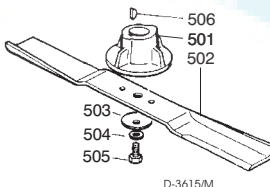

RUOTE E REGOLAZIONE

WHEELS AND HEIGHT ADJUSTING

ROUES ET REGLAGE HAUTER DE COUPE

RÄDER UND SCHNITTHÖHEVERSTELLUNG

D-3659/F

T-3659/F	251		COPRIMOZZO	HUB CAP	COUVRE-MOYEU	RADKAPPE
	—	22110262/0	2 BIANCO	WHITE	BLANC	WEIBE
	—	22110263/0	2 GIALLO	YELLOW	JAUNE	GELBE
	—	22110264/0	2 ROSSO	RED	ROUGE	ROTE
	252	12155000/0	4 DADO	NUT	ECROU	MUTTER
	253	12523060/0	4 RONDELLA	WASHER	RONDELLE	SCHEIBE
	254	22034508/0	8 BOCCOLA	BUSH	DOUILLE	BUCHSE
	255	81007326/0	2 RUOTA Ø 170	WHEEL Ø 170	ROUE Ø 170	RAD Ø 170
	256	81001268/0	1 ASSE RUOTE ANTERIORE	FRONT WHEELS AXLE	AXE ROUES AVANT	VORDERRADACHSE
	257	12436050/0	2 PIASTRINA X ASTA	ROD PLATE	PLAQUETTE TIGE	STABPLATTCHEN
	258	22446180/0	1 MOLLA	SPRING	RESSORT	FEDER
	259	81001263/0	1 ASS. ASTA	ROD ASS'Y	ENS. TIGE	ENS. STAB
	260	81001254/0	1 ASSE RUOTE POSTERIORE	REAR WHEELS AXLE	AXE ROUES ARRIERE	HINTERRADACHSE
	261	22170800/0	1 DISTANZIALE	SPACER	ENTRETOISE	DISTANZRING
	262	12154330/0	2 DADO	NUT	ECROU	MUTTER
	263	12789000/0	2 VITE	SCREW	VIS	SCHRAUBE
	264	81003279/2	1 LEVA REGOLAZIONE	ADJUSTMENT LEVER	LEVIER REGLAGE	VERSTELLUNGHEBEL
	265	81007328/0	2 RUOTA Ø 210	WHEEL Ø 210	ROUE Ø 210	RAD Ø 210
266		COPRIMOZZO	HUB CAP	COUVRE-MOYEU	RADKAPPE	
—	22110265/0	2 BIANCO	WHITE	BLANC	WEIBE	
—	22110266/0	2 GIALLO	YELLOW	JAUNE	GELBE	
—	22110267/0	2 ROSSO	RED	ROUGE	ROTE	

GRUPPO COLTELLO

BLADE ASS.Y

GROUPE LAME

MESSERSATZ

D-3615/M

T-3617/M	501	22463012/1	1 MOZZO	HUB	MOYEU	HALTER
	502		COLTELLO	BLADE	LAME	MESSER
	—	81004366/1	1 STANDARD	STANDARD	STANDARD	STANDARD
	—	81004395/1	1 ALETTATO	WINGED	AILETTÉE	FLÜGEL
	503	22160400/0	1 DISCO ELASTICO	ELASCTIC WASHER	RONDELLE ELASTIQUE	ELASTISCHE SCHEIBE
	504	12523080/0	1 RONDELLA	WASHER	RONDELLE	SCHEIBE
	505	12735698/0	1 VITE	SCREW	VIS	SCHRAUBE
506	12139100/0	1 LINGUETTA	FEATHER	CLAVETTE	KEIL	