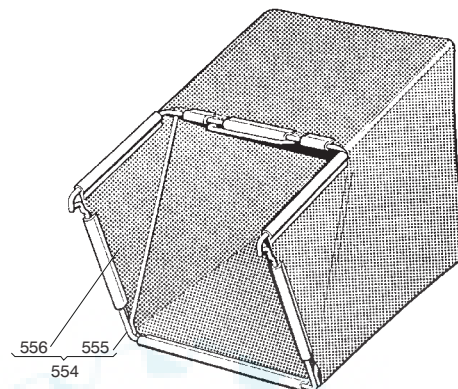

SACCO RACCOGLIERBA

GRASS-CATCHER

BAC DE RAMASSAGE

GRASFANGKORB

D-3614/N

T-3614/N	551	98005000/1	1	SACCO COMPLETO	COMPLETE GRASS-BOX	SAC COMPLET	KOMPLETTER KORB
	552	22486076/0	1	PARTE SUP. SACCO	UPPER GRASS BOX	PARTIE SUP. SAC	OBERKORB
	553	22486077/0	1	PARTE INF. SACCO	LOWER GRASS BOX	PARTIE INF. SAC	UNTERKORB
	554	98004000/0	1	ASS. SACCO IN TELA	CANVASS GRASSCATCHER	ENSEMBLE SAC EN TOILE	KOMPLETTER SACK
	555	81006408/0	1	TELAIO	CHASSIS	CHÂSSIS	RAHMEN
	556	81002105/2	1	TELA SACCO	FABRIC BOX	TOILE POUR SAC	TUCK FÜR SACK