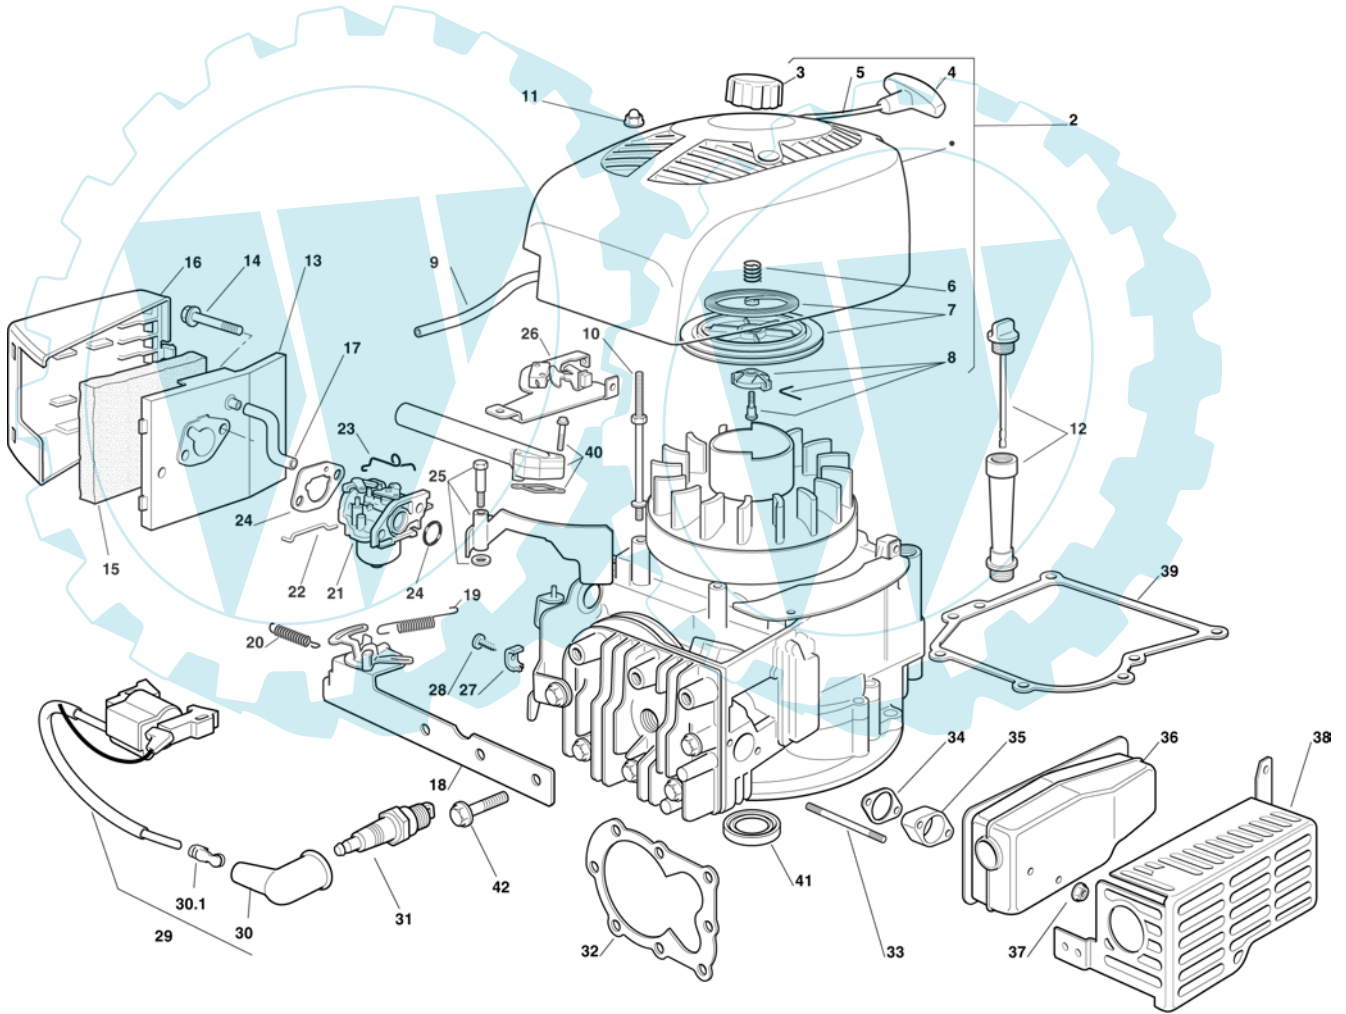

30D_SV150

Pos.	Code	Q.ty	Descrizione	Description	Description	Beschreibung	Remarks
1	18550034/0	1	MOTORE SUMEC SV 150	ENGINE, SUMEC SV 150	MOTEUR, SUMEC SV 150	MOTOR SATEILPLAN DE	
2	18550000/1	1	ASS. CAPOTTINA AVVIAMENTO/SERBATOIO	STARTER ASSY	CAPOTE DEMARRAGE / RESERVOIR	GESAMTANSICHT VERKLEIDUNG, ANLASSER, TANK	
3	18550001/0	1	TAPPO SERBATOIO	FUEL CAP	BOUCHON RESERVOIR	TANKEINFÜLLSTOPFEN	
4	18550052/0	1	MANIGLIA AVVIATORE	STARTER HANDLE	POIGNEE DEMARREUR	ANLASSERGRIF	
5	18550053/0	1	FUNE AVVIAMENTO	STARTER CORD	CÂBLE DÉMARRAGE	SEIL STARTER	
6	18550002/0	1	MOLLA AVVIATORE	SPRING STARTER	RESSORT DEMARREUR	ANLASSERFEDER	
7	18550003/0	1	ASSIEME AVVIATORE	PULLEY & SPRING ASSY	ENSEMBLE DEMARREUR	GESAMTANSICHT ANLASSER	
8	18550004/0	1	KIT AGGANCI AVVIATORE	STARTER PAWL SET	KIT ACCROCHAGE DEMARREUR	ANLASSER-EINSPANNSATZ	
9	18550005/0	1	CONDOTTO COMBUSTIBILE	FUEL HOSE	CONDUITE COMBUSTIBLE	KRAFTSTOFFLEITUNG	
10	18550006/0	1	KIT VITI FISSAGGIO CAPPOTTINA	SCREW SET	KIT VIS FIXAGE CAPOTE	SATZ BEFESTIGUNGSSCHRAUBE N FÜR VERKLEIDUNG	
11	18550007/0	3	DADO	NUT	ECROU	MUTTER	
12	18550008/0	1	ASSIEME TUBO LIVELLO OLIO	DIPSTICK ASSY	ENSEMBLE TUYAU NIVEAU HUILE	GESAMTANSICHT OLSTANDROHR	
13	18550125/0	1	BASE FILTRO ARIA	AIR CLEANER BASE	BASE FILTRE AIR	LUFTFILTERBASIS	
14	18550010/0	2	VITE	SCREW	VIS	SCHRAUBE	
15	18550011/0	1	ELEMENTO FILTRANTE	AIR FILTER	ELEMENT FILTRANT	FILTERELEMENT	
16	18550012/0	1	COPERCHIO FILTRO ARIA	AIR CLEANER COVER	COUVERCLE FILTRE AIR	LUFTFILTERDECKEL	
17	18550013/0	1	TUBO SFIATO	BREATHER TUBE	TUYAU SOUPIRAIL	ENTLÜFTERROHR	
18	18550014/1	1	STAFFA FISSAGGIO CAVO ACCELERATORE	CONTROL BRACKET	BRIDE CABLE ACCELERATEUR	BEFESTIGUNGSBÜGEL FÜR BESCHLEUNIGERKABEL	
19	18550015/0	1	MOLLA REGOLATORE	GOVERNOR SPRING	RESSORT REGULATEUR	REGLERFEDER	
20	18550029/0	1	MOLLA	SPRING	RESSORT	FEDER	
21	18550016/0	1	CARBURATORE	CARBURETTOR ASSY	CARBURATEUR	VERGASER	
22	18550017/0	1	TIRANTE REGOLATORE	GOVERNOR LINK	TIRANT REGULATEUR	REGLERZUGSTANGE	
23	18550018/0	1	TIRANTE CARBURATORE	CHOKE LEVER	TIRANT CARBURATEUR	VERGASERZUGSTANGE	
24	18550019/0	1	KIT GUARNIZIONI CARBURATORE	CARBURETTOR GASKET SET	KIT GARNITURES CARBURATEUR	SATZ DICHTUNGEN FÜR VERGASER	
25	18550020/0	1	KIT LAMELLA REGOLATORE	AIR VANE SET	KIT LAMELLE REGULATEUR	SATZ REGLERLAMELLEN	
26	18550021/0	1	AGGANCIO FERMACAVO	FAIRLEAD BEARING	SUPPORT SERRECABLE	KABELHALTER	
27	18550022/0	1	FERMAGLIO CAVO	CASING CLAMP	BOUCLE CABLE	KABELKLEMME	
28	18550023/0	1	VITE	SCREW	VIS	SCHRAUBE	
29	18550126/0	1	BOBINA ACCENSIONE	MAGNETO ARMATURE	BOBINE D'ALLUMAGE	ZÜNDSPULE	
30	18550127/0	1	CAPPUCCIO CANDELA	SPARK PLUG ELBOW COVER	CAPUCHON BOUGIE	ZÜNDKERZENKAPPE	
-	18550071/0	1	TERMINALE FILO CANDELA	SPARK PLUG TERMINAL	BORNE FIL BOUGIE	DRAHTENDE ZÜNDKERZE	
31	18550134/0	1	CANDELA	SPARK PLUG	BOUGIE	ZÜNDKERZE	
32	18550026/0	1	GUARNIZIONE TESTA CILINDRO	CYLNDER HEAD GASKET	GARNITURE TETE CYLINDRE	ZYLINDERKOPFDICHTUNG	
33	18550027/0	2	PRIGIONIERO	DOUBLE-SCREW BOLT	PRISONNIER	STIFTSCHRAUBE	
34	18550028/0	1	GUARNIZIONE SILENZIATORE	GASKET, MUFFLER	GARNITURE SILENCIEUX	SCHALLDÄMPFERDICHTUNG	
35	18550030/0	1	DISTANZIALE SILENZIATORE	SPACER, MUFFLER	ENTRETOISE SILENCIEUX	SCHALLDÄMPFERDISTANZ STÜCK	
36	18550031/0	1	SILENZIATORE	MUFFLER	SILENCIEUX	SCHALLDÄMPFER	
37	18550032/0	2	DADO	NUT	ECROU	MUTTER	
38	18550033/0	1	PROTEZIONE SILENZIATORE	MUFFLER GUARD	PROTECTION SILENCIEUX	SCHALLDÄMPFERSCHUTZ	
39	18550130/0	1	GUARNIZIONE CARTER MOTORE	CRANKCASE GASKET	GARNITURE CARTER	GEHÄUSEDICHTUNG	
40	18550129/0	1	ASS. COLLETTORE ASPIRAZIONE	INTAKE MANIFOLD ASSY	COLLECTEUR ASPIRATION	KOLLEKTOR ANSAUGUNG	
41	18550131/0	1	ANELLO DI TENUTA	SEAL RING	ANNEAU DE TENUE	DICHTRING	
42	18550128/0	8	VITE	SCREW	VIS	SCHRAUBE	