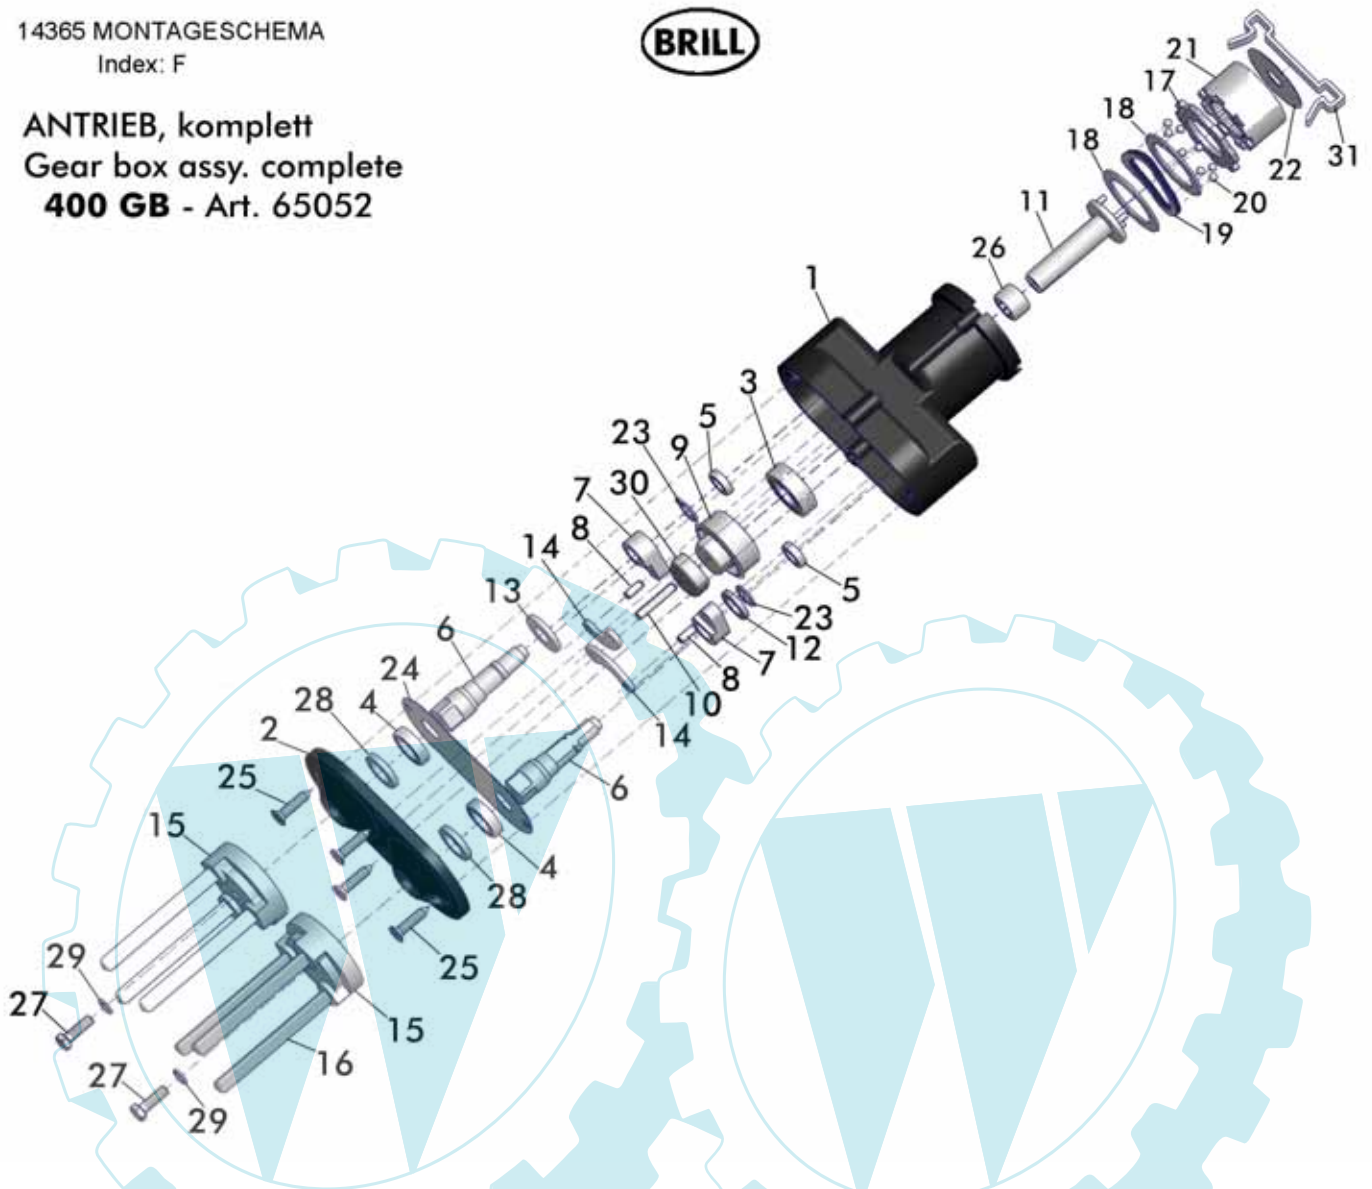

**ANTRIEB, komplett**  
**Gear box assy. complete**  
**400 GB - Art. 65052**

Bild Nr. REF.N° POS.N°	BEST.-NR. PART-N° N° d. PIECE	BEZEICHNUNG	DESCRIPTION	Anzahl Qty. Qte.
1	14382	Getriebegehäuse	Gear box chassis	1
2	14371	Gehäusedeckel	Housing cover	1
3	06559	Kugellager DIN 625-T1 6001-12x28x8	Ball bearing DIN 625-T1 6001-12x28x8	1
4	14385	Kugellager DIN 625-T1 61801-12x21x5	Ball bearing DIN 625-T1 61801-12x21x5	2
5	14369	Kugellager DIN 625-T1 618/7 7x14x3,5	Ball bearing DIN 625-T1 618/7 7x14x3,5	2
6	14366	Getriebewelle	Gear shaft	2
7	12413	Kurbelschwinge	Crank-rocker-mechanism	2
8	12416	Zylinderstift ISO 8734-4x9,5-A	Pin ISO 8734-4x9,5-A	2
9	14249	Exzenter	Eccentric tappet	1
10	14386	Zylinderstift ISO 8734-4x24-A	Pin ISO 8734-4x24-A	1
11	14368	Antriebswelle	Input shaft	1
12	14367	Abstandsscheibe klein	Spacer small	1
13	12415	Abstandsscheibe	Spacer	1
14	12414	Kurbellasche	Mounting link	2
15	14387	Zinkenscheibe	Tines plate	2
16	12420	Zinken	Tines	6
17	14375	Kugelkranz	Ball annulus	1
18	14378	Scheibe	Washer	2
19	14376	Flachdrahtfeder	Flat spring washer	7