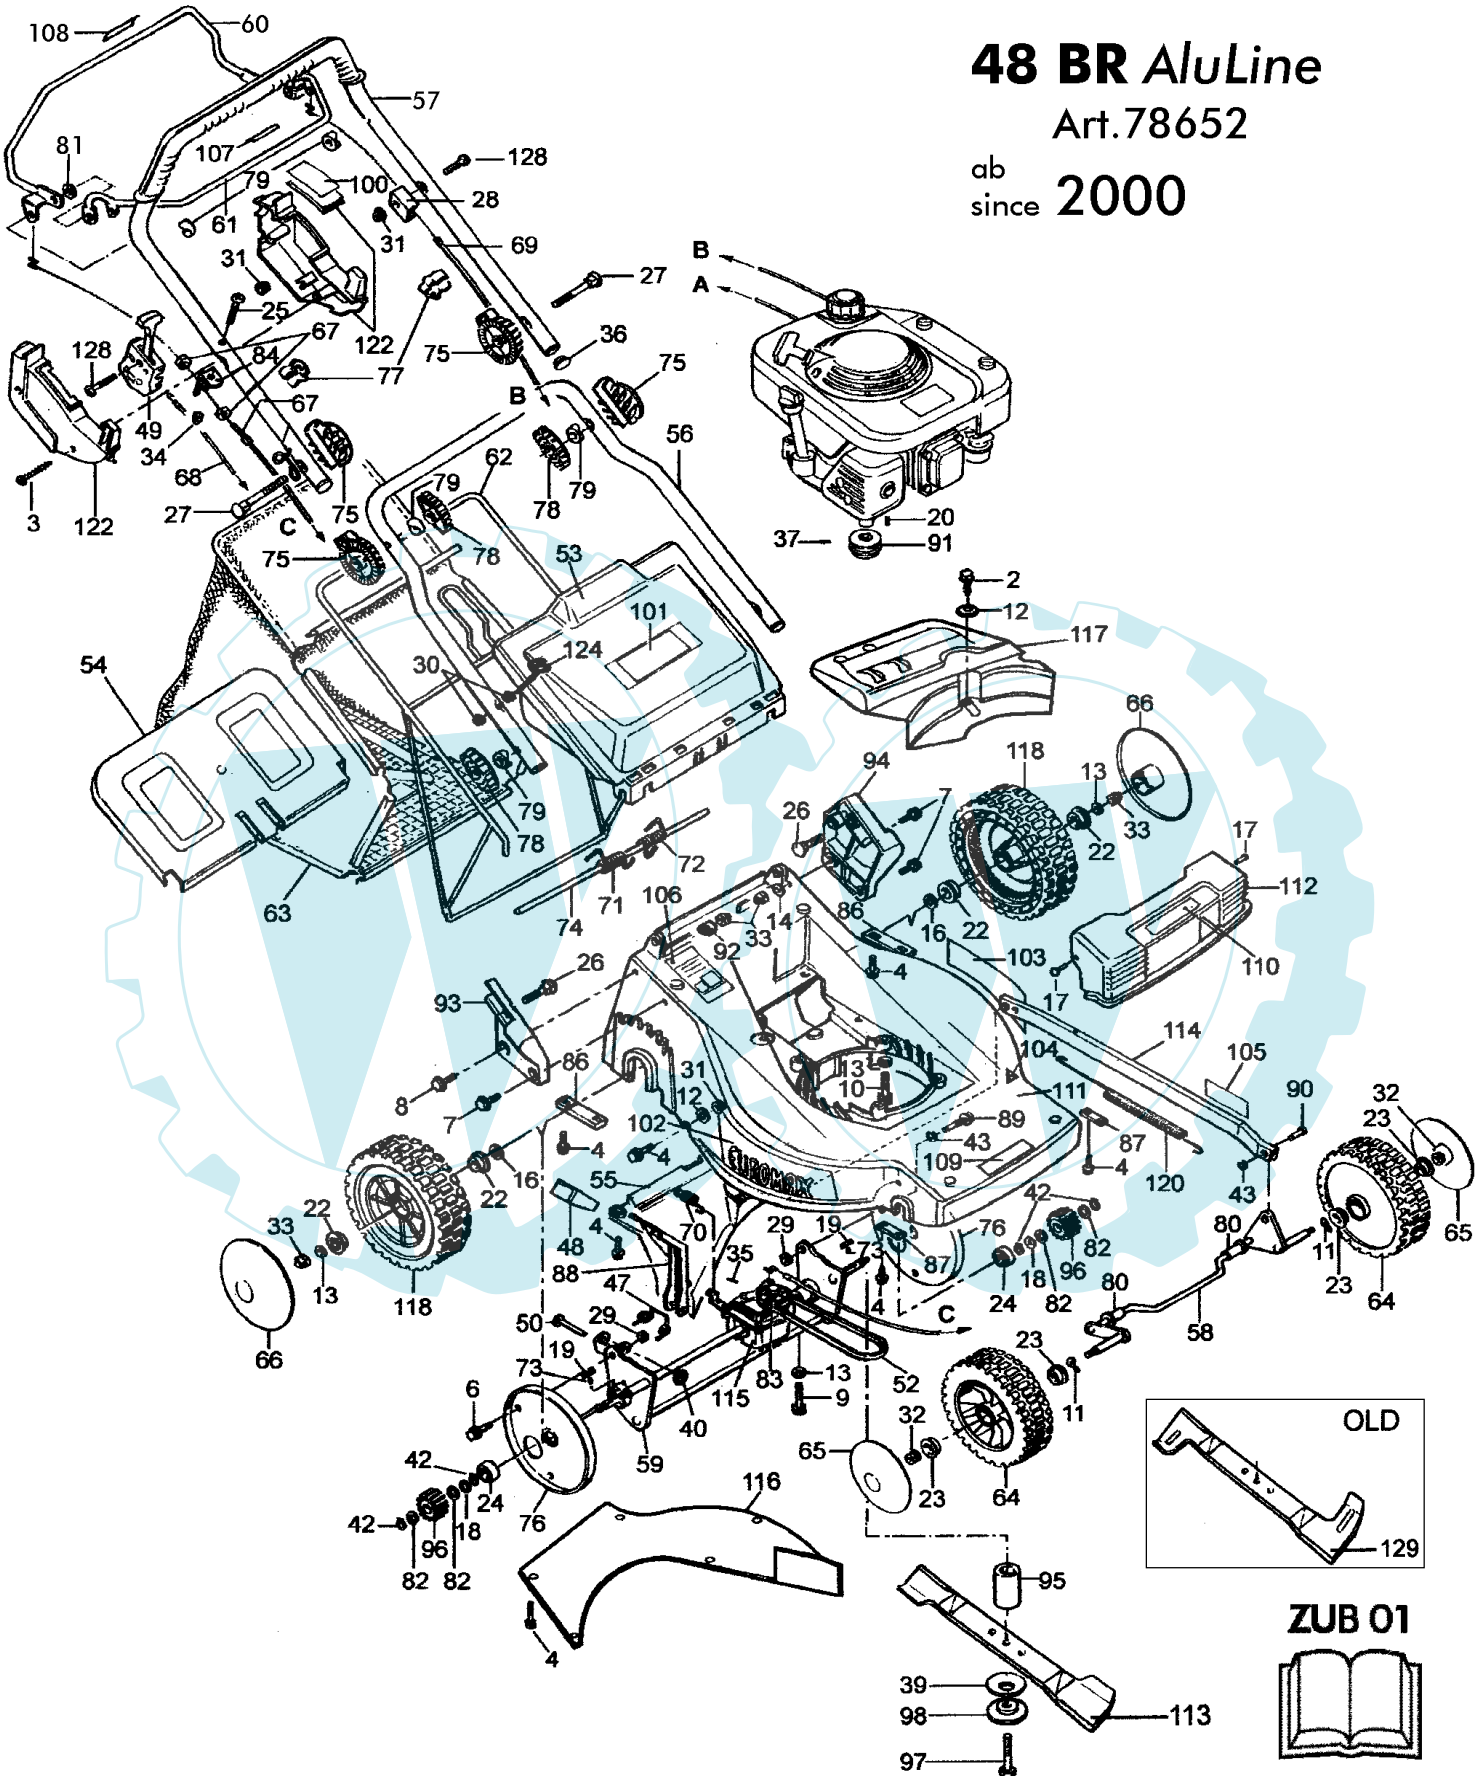

1/3	BENZIN-SICHELMÄHER mit Radantrieb	BRILL	48 BR <i>AluLine</i> - Art.78562 Modell ab 2000
2000	PETROL LAWN MOWER with SELF-DRIVE		
Rev20051028	Tondeuses à gazon avec ROUES MOTRICES ARRIÈRES		

48 BR *AluLine*

Art.78652

ab
since **2000**