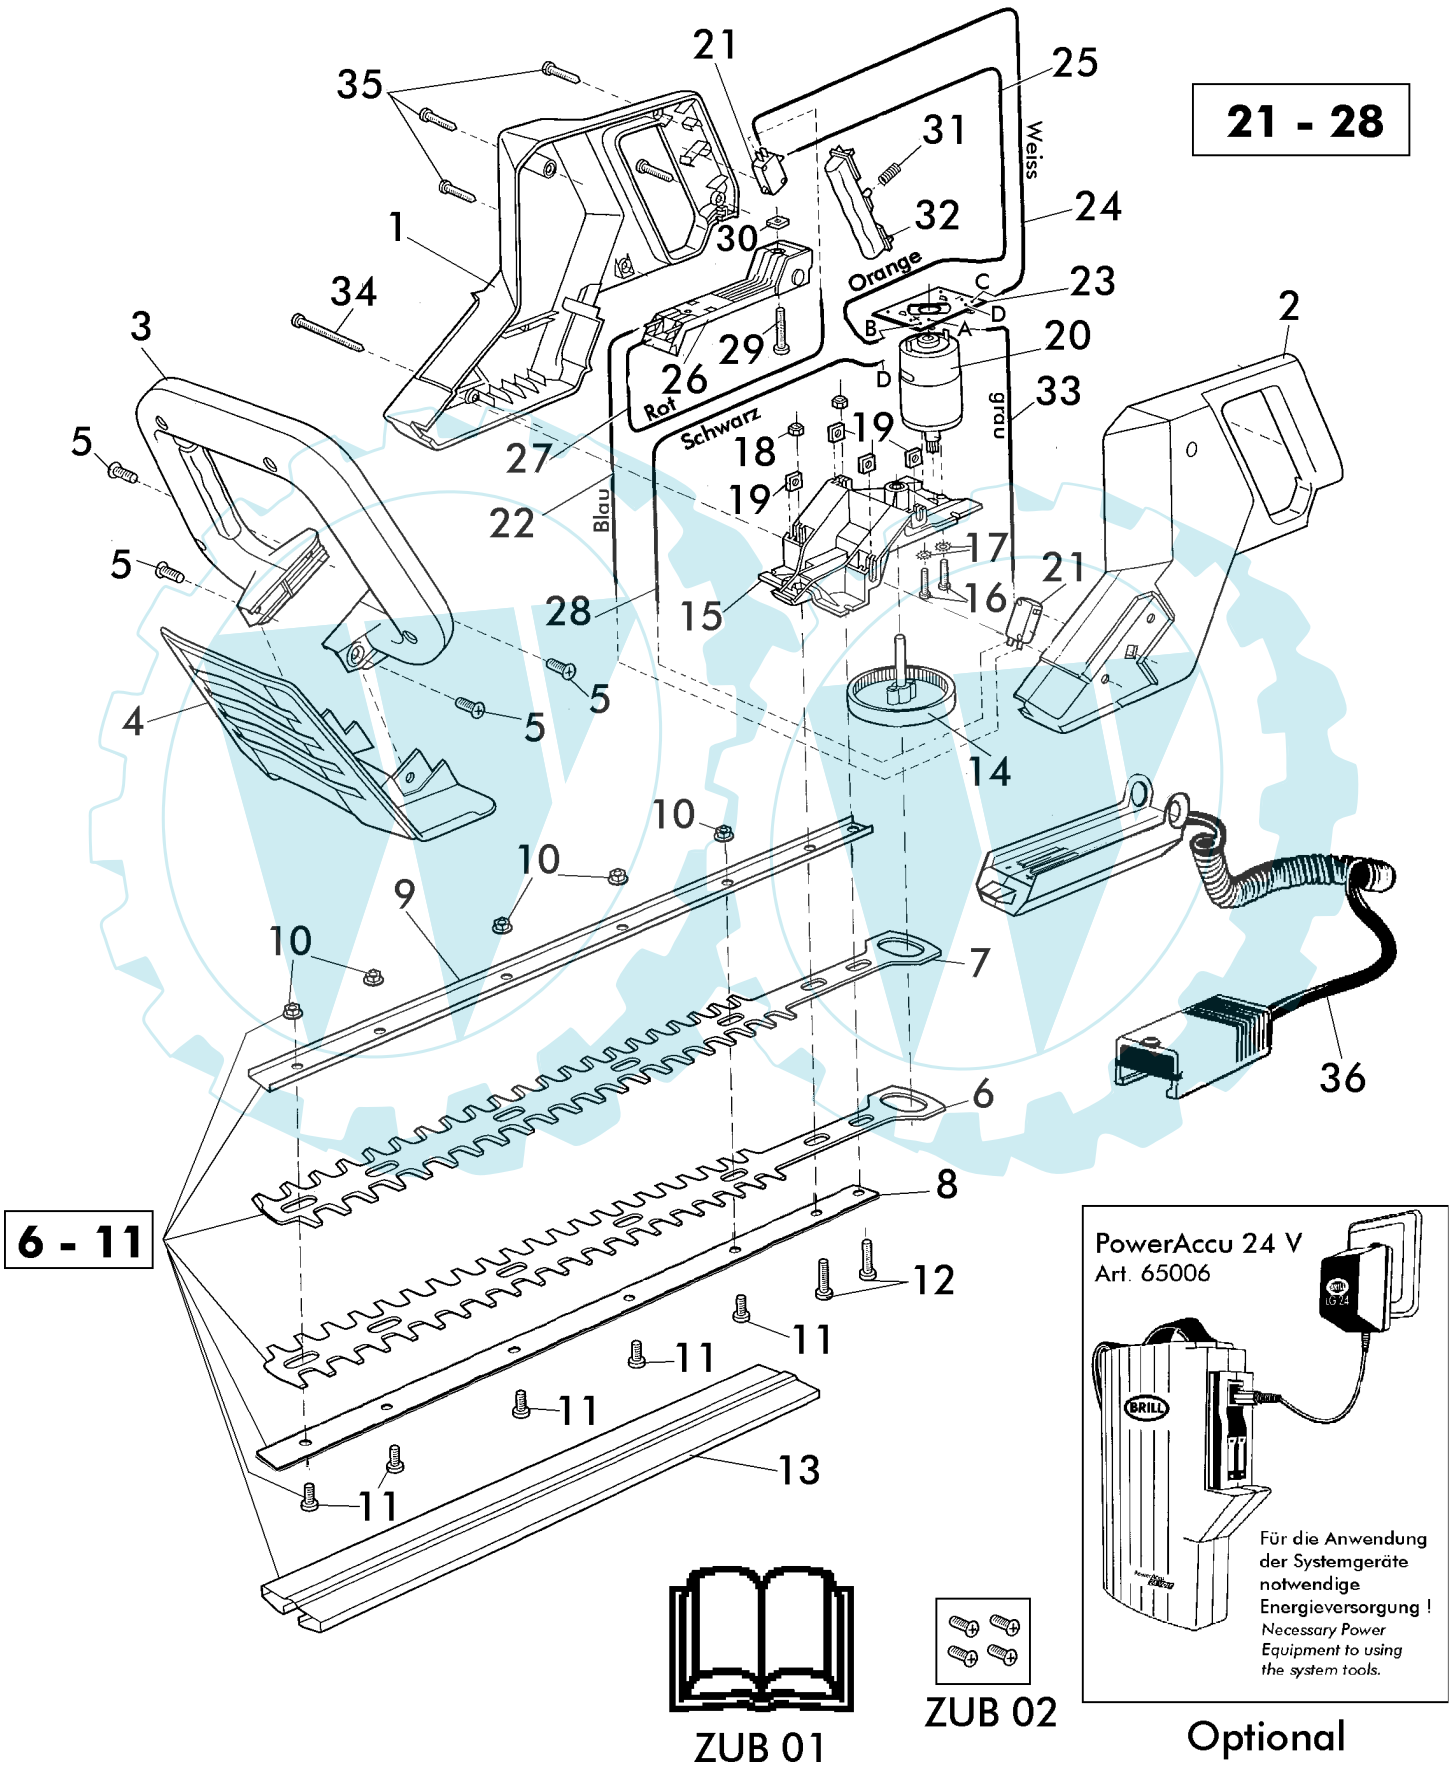

1/2	ACCU-PROGRAMM
2003	Power Accu 24 Volt
Rev.073203	

ACCU - HECKENSCHERE
 Accu Hedge Trimmer / Taille-haies accu
420 AHS - Art. 65003

420 AHS-Art.65003

2/2		ACCU-PROGRAMM		ACCU - HECKENSCHERE	
2003		Power Accu 24 Volt		Accu Hedge Trimmer / Taille-haies accu	
Rev.073203				420 AHS - Art. 65003	
Bild Nr. REF.N° POS.N°	BEST.-NR. PART-N°. N° d. PIECE	BEZEICHNUNG	DESCRIPTION	Anzahl Qty. Qte.	
1	GA856	Gehäuse RTS Bedruckt	Body 420 AHS right	1	
2	GA855	Gehäuse,LINKS beruckt	Body 420 AHS left	1	
3	GA851	Haltebügel kompl.	Engage Lever 420 AHS (04837)	1	
4	GA857	Schutzschild	Guard	1	
5	GA868	LIBS-Schraube M6x18 H	Screw 6x18 H	4	
6-11	GA850	Messer m.Messerschutz kpl.	Blade assy.incl. Blade guard	1	
10	GA867	SKT-Mutter M5	Hex.hd.Nut M5	5	
11	GA886	Schraube	Screw	5	
12	GA861	Schraube m.Bund	Bolt	2	
13	GA878	Messerschutz lose	Blade guard	1	
14	GA858	Exenterrad komplett	Eccentric tappet	1	
15	GA859	MOTORTRÄGER+NADELHÜLSEN 420AHS	Engine support assy.	1	
16	GA865	LI-Schraube M4x20 H	LIB-Screw	2	
17	GA877	Fächerscheibe A4-F	washer	2	
18	GA867	SKT-Mutter M5	Hex.Hd.Nut M5	2	
19	GA099	VKT-Mutter M6	Square nut M6	4	
20	GA854	E-MOTOR 420 AHS MIT RITZEL	Electric motor 420 AHS assy.	1	
21-28	GA885	Verkabelung "*" kpl.	Cable componentry 420 AHS	5	
21	GA875	Schnappschalter	On-off switch	2	
29	GA864	LS-Schraube 5x25-4.8	LS-Screw 5x25	1	
30	GA863	VKT-Mutter M5	Square nut M5	1	
31-32	GA862	Auslösetaste kpl.	Pushbutton cpl.	1	
31	GA102	Druckfeder	pressure spring	1	
33	GA872	Verdr.-Leitung grau 200	Wire grey 200	1	
34	GA860	BL-Schraube 4,2x70	Screw 4,2x70	1	
35	09864	BL-Schraube 4,2x19	Screw 4,2x19	4	
36	11872	Adaptionskabel 65003 kpl	Adapter cable assembly 65003	1	
Z U B E H Ö R			ACCESSORIES		
ZUB 01	GA888	Gebrauchsanweisung 65003	Instruction for use 65003	1	
ZUB 02	09829	Polybeutel Schrauben z.Handgriff (#5)	Screw-set for handle	1	
ZUB 03	65006	PowerAccu 24 V inkl.Ladegerät	PowerAccu 24 V incl. Charger	Optional	