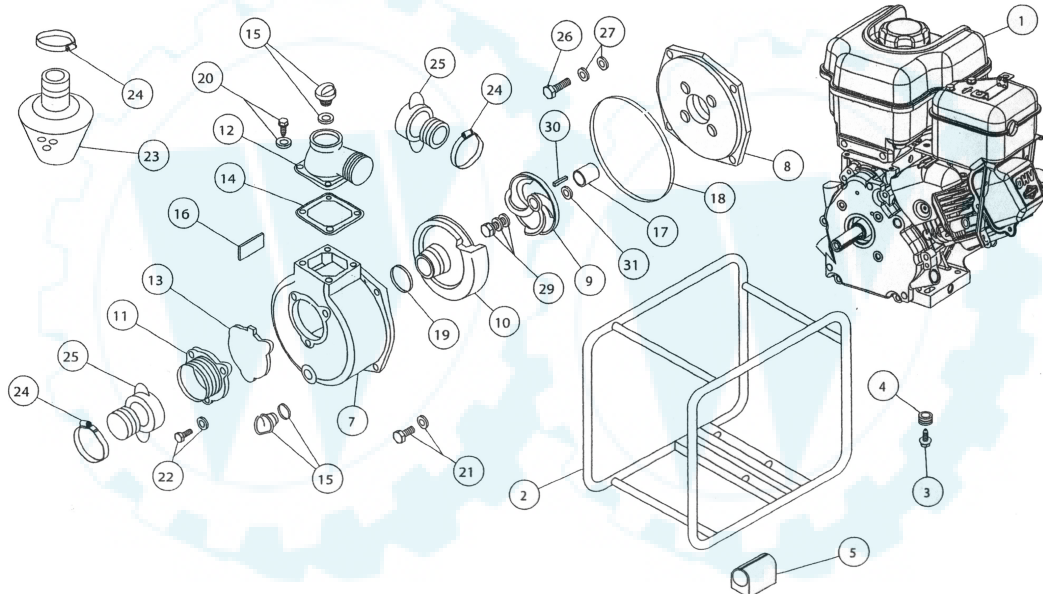

www.ersatzteil-service.de

www.ersatzteilplan.de

WP2-55 Parts List

Ihr Ersatzteilspezialist im Internet