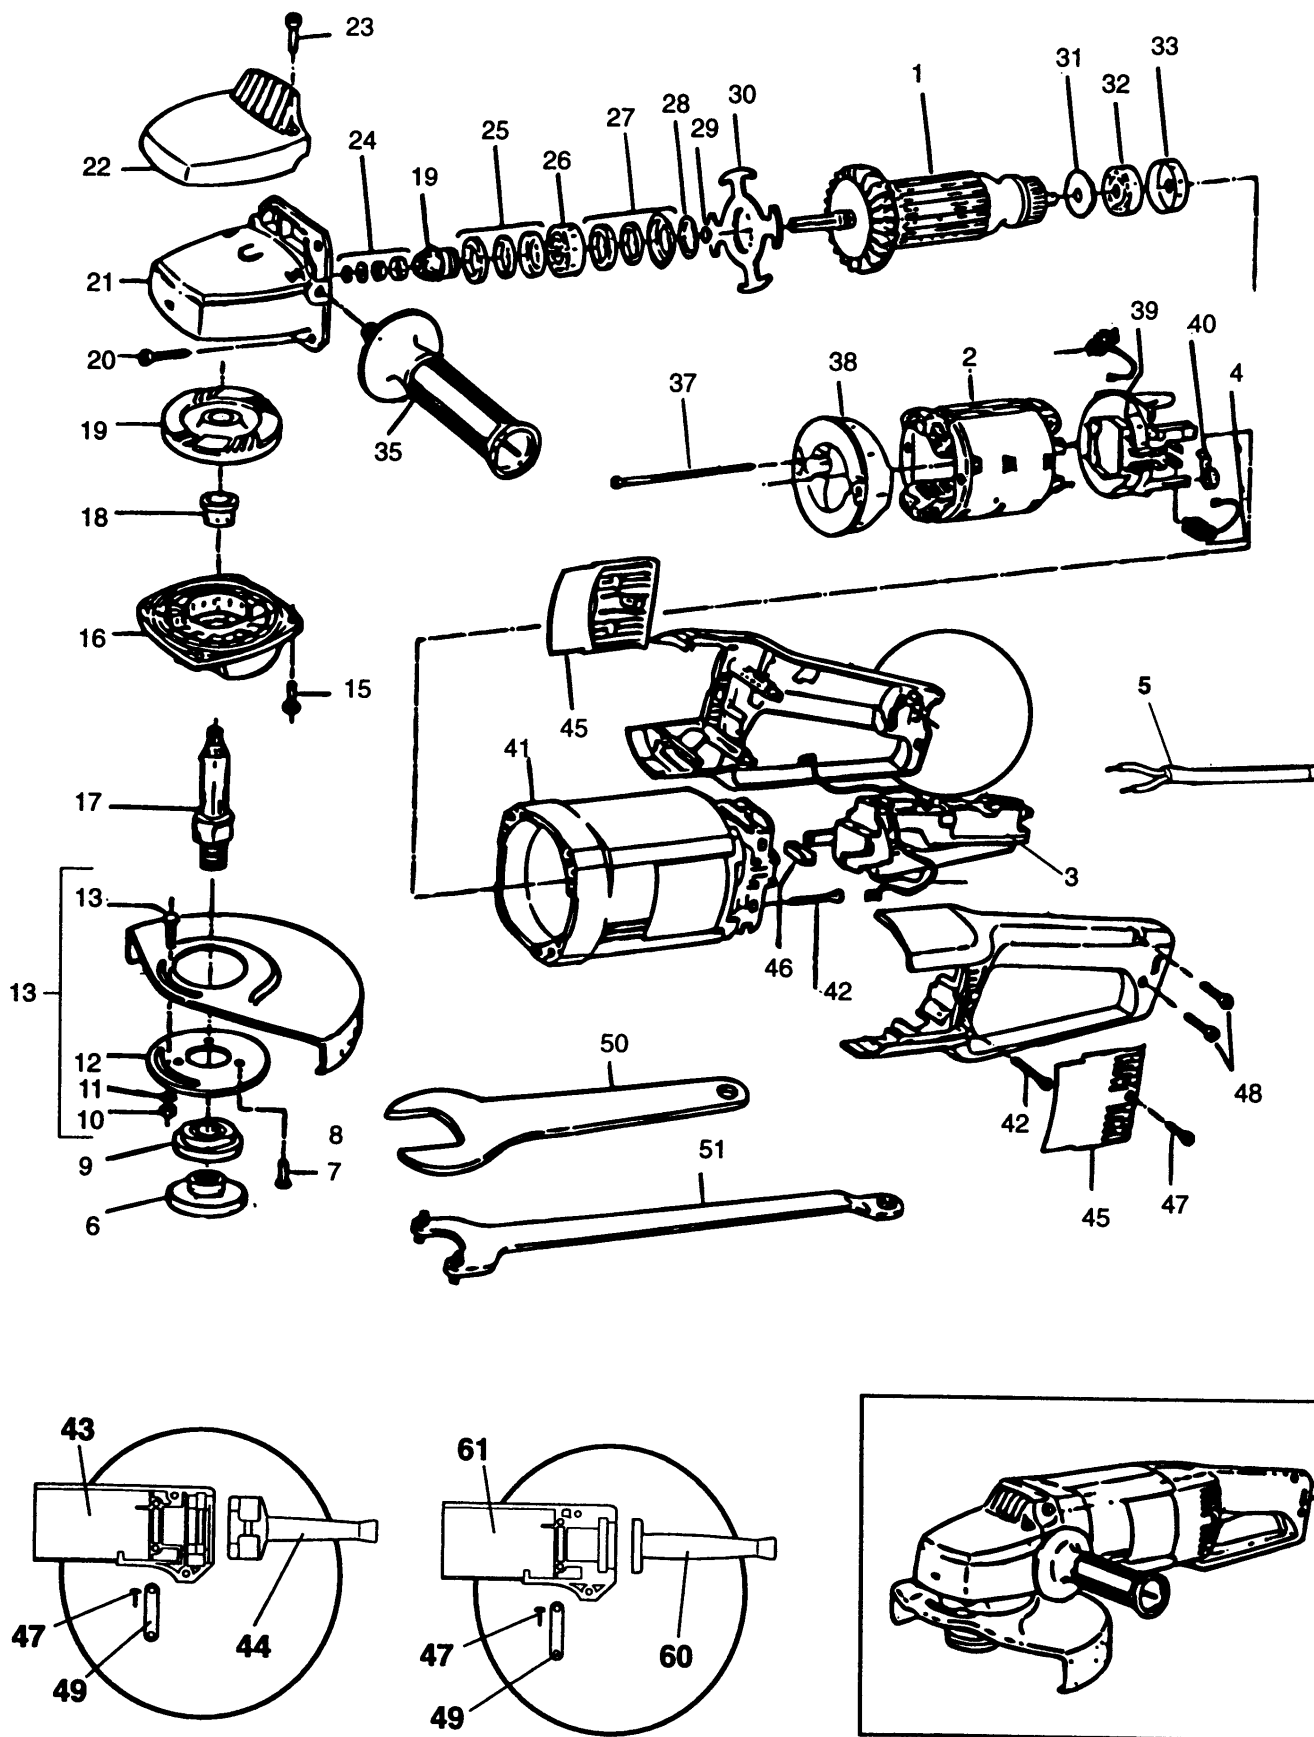

WINKELSCHLEIFER

SR823E----A

TYPE 1

WINKELSCHLEIFER

SR823E----A

TYPE 1

Pos. Nr	Ersatzteilnummer	Beschreibung	Preis	Variants
1	1	000000-00		NICHT MEHR LIEFERBAR
2	1	932208		FELD
3	1	000000-00		NICHT MEHR LIEFERBAR
4	2	933373-00		KOHLE
4	2	933373-00		KOHLE
5	1	936638		KABEL
6	1	931771		FLANSCH
7	3	933355		SCHRAUBE
8	3	932369		UNTERLEGSCHEIBE
9	1	930927		FLANSCH
10	1	860083-03		MUTTER
11	1	930925		UNTERLEGSCHEIBE
12	1	930929		FLANSCH
13	1	949892-07		SCHRAUBE
14	1	931942-02		SCHUTZ 9"
15	4	949887-01		SCHRAUBE
16	1	936001		DICHTUNG
17	1	578243-00		SPINDEL
18	1	930922		DISTANZSCHEIBE
19	1	000000-00		NICHT MEHR LIEFERBAR
20	4	930930		SCHRAUBE
21	1	000000-00		NICHT MEHR LIEFERBAR
22	1	000000-00		NICHT MEHR LIEFERBAR
23	2	000000-00		NICHT MEHR LIEFERBAR
24	1	937668		SICHERH.RING ZSB
25	1	930909		DICHTUNG ZSB
26	1	330003-14		KUGELLAGER
27	1	931067-00		DICHTUNG ZSB
28	1	931062-00		DISTANZSCHEIBE
29	1	930028-00		O-RING
30	1	931066-00		FLANSCH
32	1	330003-36		KUGELLAGER
33	1	000000-00		NICHT MEHR LIEFERBAR
35	1	939815		SEITENGRIF ZSB
37	2	931421-00		SCHRAUBE
38	1	931073-00		ABDECKUNG
39	1	935747		KOHLEPLATTE ZSB
40	2	931076-00		FEDER
41	1	936605		GETR.GEH.
42	4	931297-00		SCHRAUBE
43	1	000000-00		NICHT MEHR LIEFERBAR
44	1	930981-00		KABELTUELLE
45	2	933364-02		ABDECKUNG
46	4	930934-00		DAEMPFER
47	4	931469-02		SCHRAUBE
48	2	930284-01		SCHRAUBE
49	1	931477-00		KABELKLEMME
51	1	938733		STIFTSCHLUESSEL
60	1	947964-01		KABELTUELLE
61	1	000000-00		NICHT MEHR LIEFERBAR