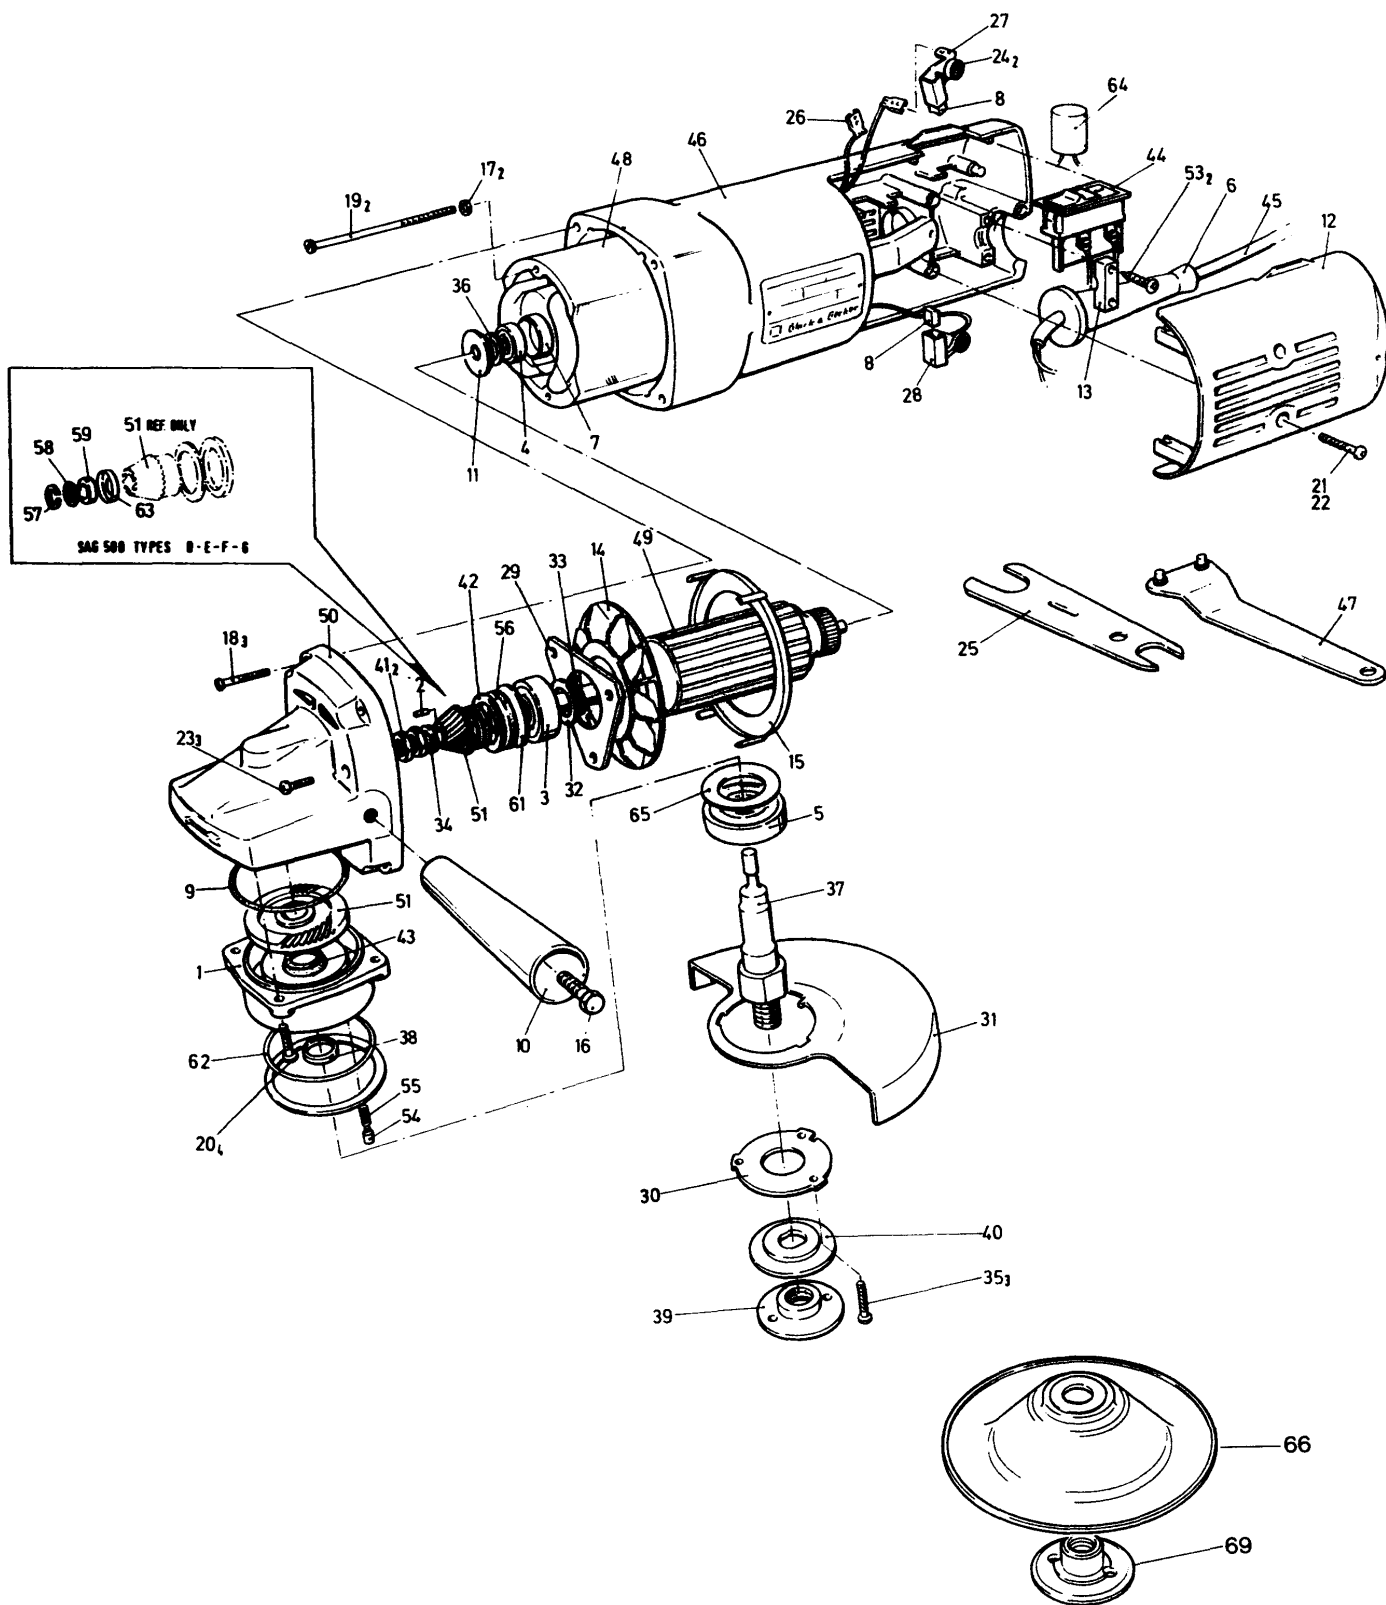

WINKELSCHLEIFER

SAG500----A

TYPE 1

WINKELSCHLEIFER

SAG500----A

TYPE 1

Pos. Nr	Ersatzteilnummer	Beschreibung	Preis	Variants
1	1	000000-00	NICHT MEHR LIEFERBAR	
2	1	000000-00	NICHT MEHR LIEFERBAR	
3	1	000000-00	NICHT MEHR LIEFERBAR	
4	1	580198-00	KUGELLAGER	
5	1	330003-11	KUGELLAGER	
6	1	859013	SCHUTZ	
7	1	930029-00	LAGERHALTER	
8	2	937690-00	KOHLE	
9	1	000000-00	NICHT MEHR LIEFERBAR	
11	1	2301405	DISTANZSCHEIBE	
12	1	000000-00	NICHT MEHR LIEFERBAR	
13	1	2303506	KABELKLEMME	
15	1	000000-00	NICHT MEHR LIEFERBAR	
17	2	000000-00	NICHT MEHR LIEFERBAR	
18	3	000000-00	NICHT MEHR LIEFERBAR	DE
18	3	000000-00	NICHT MEHR LIEFERBAR	ABC
19	2	000000-00	NICHT MEHR LIEFERBAR	
20	4	930770-00	SCHRAUBE	
21	3	000000-00	NICHT MEHR LIEFERBAR	ABC
22	2	000000-00	NICHT MEHR LIEFERBAR	DE
23	3	000000-00	NICHT MEHR LIEFERBAR	
24	2	934859	FEDER	
25	1	000000-00	NICHT MEHR LIEFERBAR	
26	4	000000-00	NICHT MEHR LIEFERBAR	
27	1	937693	PLATTE	
28	1	937694	KOHLEHALTER	
29	1	2603593	HALTER	
31	1	937411-00	SCHUTZ	
32	1	933515	UNTERLEGSCHLEIFE	
34	1	2603583	UNTERLEGSCHLEIFE	ABC
35	1	930770-00	SCHRAUBE	
36	1	932933-00	UNTERLEGSCHLEIFE	ABC
38	1	2703554	DISTANZSCHEIBE	ABC
39	1	000000-00	NICHT MEHR LIEFERBAR	
40	1	933661	FLANSCH	
41	1	2703563	BEFESTIGUNGSMUTTER	ABC
42	1	000000-00	NICHT MEHR LIEFERBAR	
42	1	000000-00	NICHT MEHR LIEFERBAR	
43	1	000000-00	NICHT MEHR LIEFERBAR	
44	1	937689	SCHALTER	
47	1	947830-02	SPEZIALSCHLUESSEL	GRINDER
47	1	000000-00	NICHT MEHR LIEFERBAR	SANDER
48	1	903570	FELD 115V	115 VOLT
49	1	000000-00	NICHT MEHR LIEFERBAR	240 VOLT DE
49	1	000000-00	NICHT MEHR LIEFERBAR	115 VOLT
50	1	000000-00	NICHT MEHR LIEFERBAR	
51	1	000000-00	NICHT MEHR LIEFERBAR	
53	2	000000-00	NICHT MEHR LIEFERBAR	
54	1	000000-00	NICHT MEHR LIEFERBAR	DE
55	1	000000-00	NICHT MEHR LIEFERBAR	DE
56	1	000000-00	NICHT MEHR LIEFERBAR	DE
57	1	000000-00	NICHT MEHR LIEFERBAR	DE
58	1	000000-00	NICHT MEHR LIEFERBAR	DE
59	1	2203839	DAEMPFER	DE
62	1	000000-00	NICHT MEHR LIEFERBAR	
63	1	2603873	KAPPE	DE
64	1	949877-02	KONDENSATOR	
65	1	000000-00	NICHT MEHR LIEFERBAR	