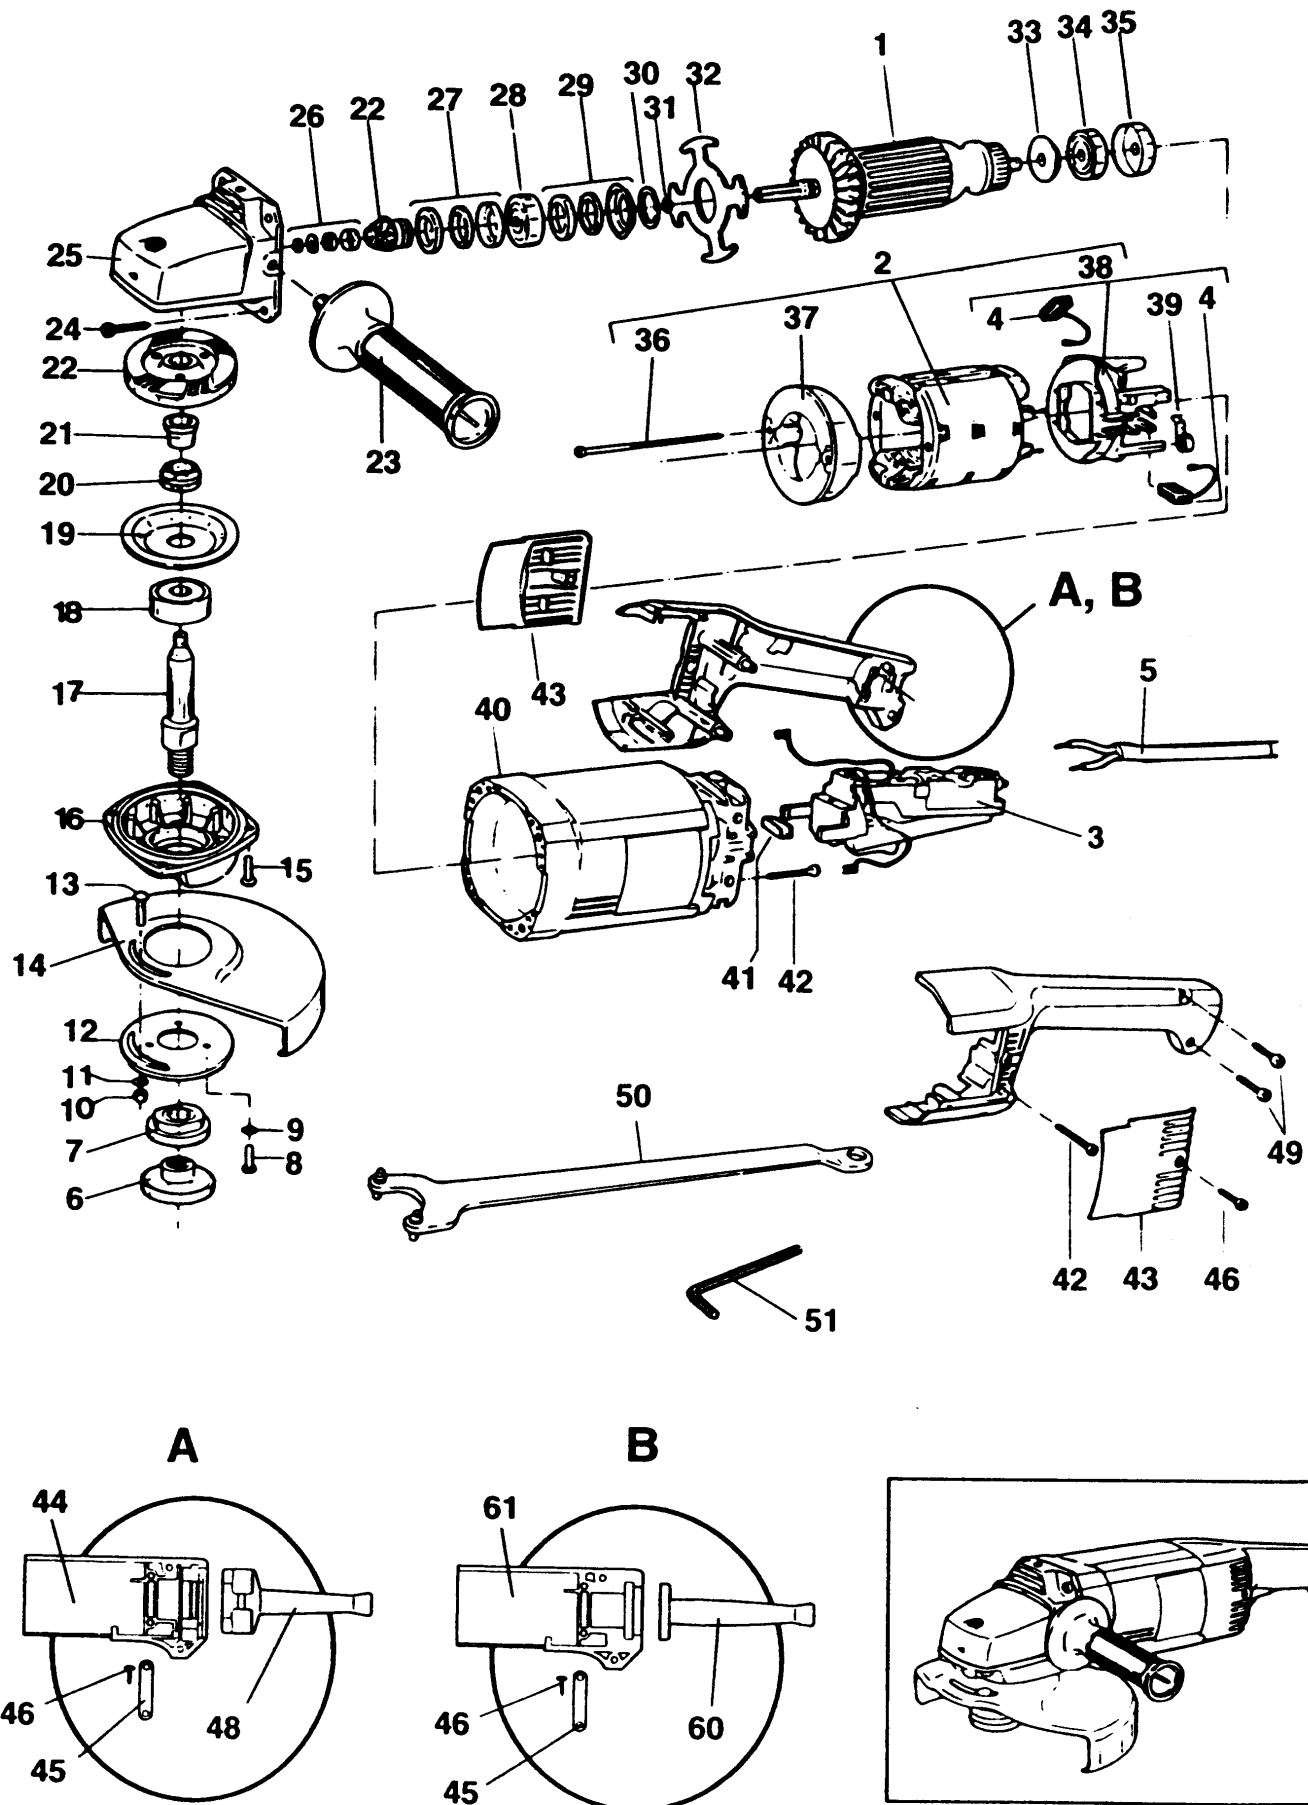

WINKELSCHLEIFER

P5952-----A

TYPE 1

WINKELSCHLEIFER

P5952-----A

TYPE 1

Pos. Nr	Ersatzteilnummer	Beschreibung	Preis	Variants	
1	1	931629-49	ANKER 220/240V		PT
1	1	931629-49	ANKER 220/240V		RA
1	1	931629-49	ANKER 220/240V		GR
1	1	931629-49	ANKER 220/240V		IT
1	1	931629-49	ANKER 220/240V		PA
1	1	931629-49	ANKER 220/240V		CL
1	1	931629-49	ANKER 220/240V		ES
1	1	931629-49	ANKER 220/240V		FR
1	1	931629-49	ANKER 220/240V		AE
1	1	931629-49	ANKER 220/240V		BE
1	1	931630-49	ANKER		MX
1	1	931630-49	ANKER		PA
2	1	940480-49	FELD		RA
2	1	940480-49	FELD		IT
2	1	940480-49	FELD		PA
2	1	940480-49	FELD		PT
2	1	940480-49	FELD		ES
2	1	940480-49	FELD		FR
2	1	940480-49	FELD		GR
2	1	940480-49	FELD		AE
2	1	940480-49	FELD		BE
2	1	940480-49	FELD		CL
2	1	940499-49	FELD 115V		PA
2	1	940499-49	FELD 115V		MX
3	1	949825-04	SCHALTERFESTST.		PA
3	1	949825-04	SCHALTERFESTST.		PT
3	1	949825-04	SCHALTERFESTST.		RA
3	1	949825-04	SCHALTERFESTST.		ES
3	1	949825-04	SCHALTERFESTST.		GR
3	1	949825-04	SCHALTERFESTST.		IT
3	1	949825-04	SCHALTERFESTST.		AE
3	1	949825-04	SCHALTERFESTST.		BE
3	1	949825-04	SCHALTERFESTST.		CL
3	1	949825-05	SICHERHEITSSCHALT.		FR
3	1	949825-06	SCHALTER		MX
3	1	949825-06	SCHALTER		PA
4	1	940160-02	ABSCHALTKOHLE 115V		MX
4	1	940160-02	ABSCHALTKOHLE 115V		PA
4	1	940160-03	ABSCHALTKOHLE 230V		PA
4	1	940160-03	ABSCHALTKOHLE 230V		PT
4	1	940160-03	ABSCHALTKOHLE 230V		RA
4	1	940160-03	ABSCHALTKOHLE 230V		ES
4	1	940160-03	ABSCHALTKOHLE 230V		GR
4	1	940160-03	ABSCHALTKOHLE 230V		IT
4	1	940160-03	ABSCHALTKOHLE 230V		AE
4	1	940160-03	ABSCHALTKOHLE 230V		BE
4	1	940160-03	ABSCHALTKOHLE 230V		CL
4	2	940160-03	ABSCHALTKOHLE 230V		PA
4	2	940160-03	ABSCHALTKOHLE 230V		PT
4	2	940160-03	ABSCHALTKOHLE 230V		RA
4	2	940160-03	ABSCHALTKOHLE 230V		ES
4	2	940160-03	ABSCHALTKOHLE 230V		GR
4	2	940160-03	ABSCHALTKOHLE 230V		IT
4	2	940160-03	ABSCHALTKOHLE 230V		AE
4	2	940160-03	ABSCHALTKOHLE 230V		BE
4	2	940160-03	ABSCHALTKOHLE 230V		CL
5	1	930968-00	NETZKABEL		PT
5	1	930968-00	NETZKABEL		RA