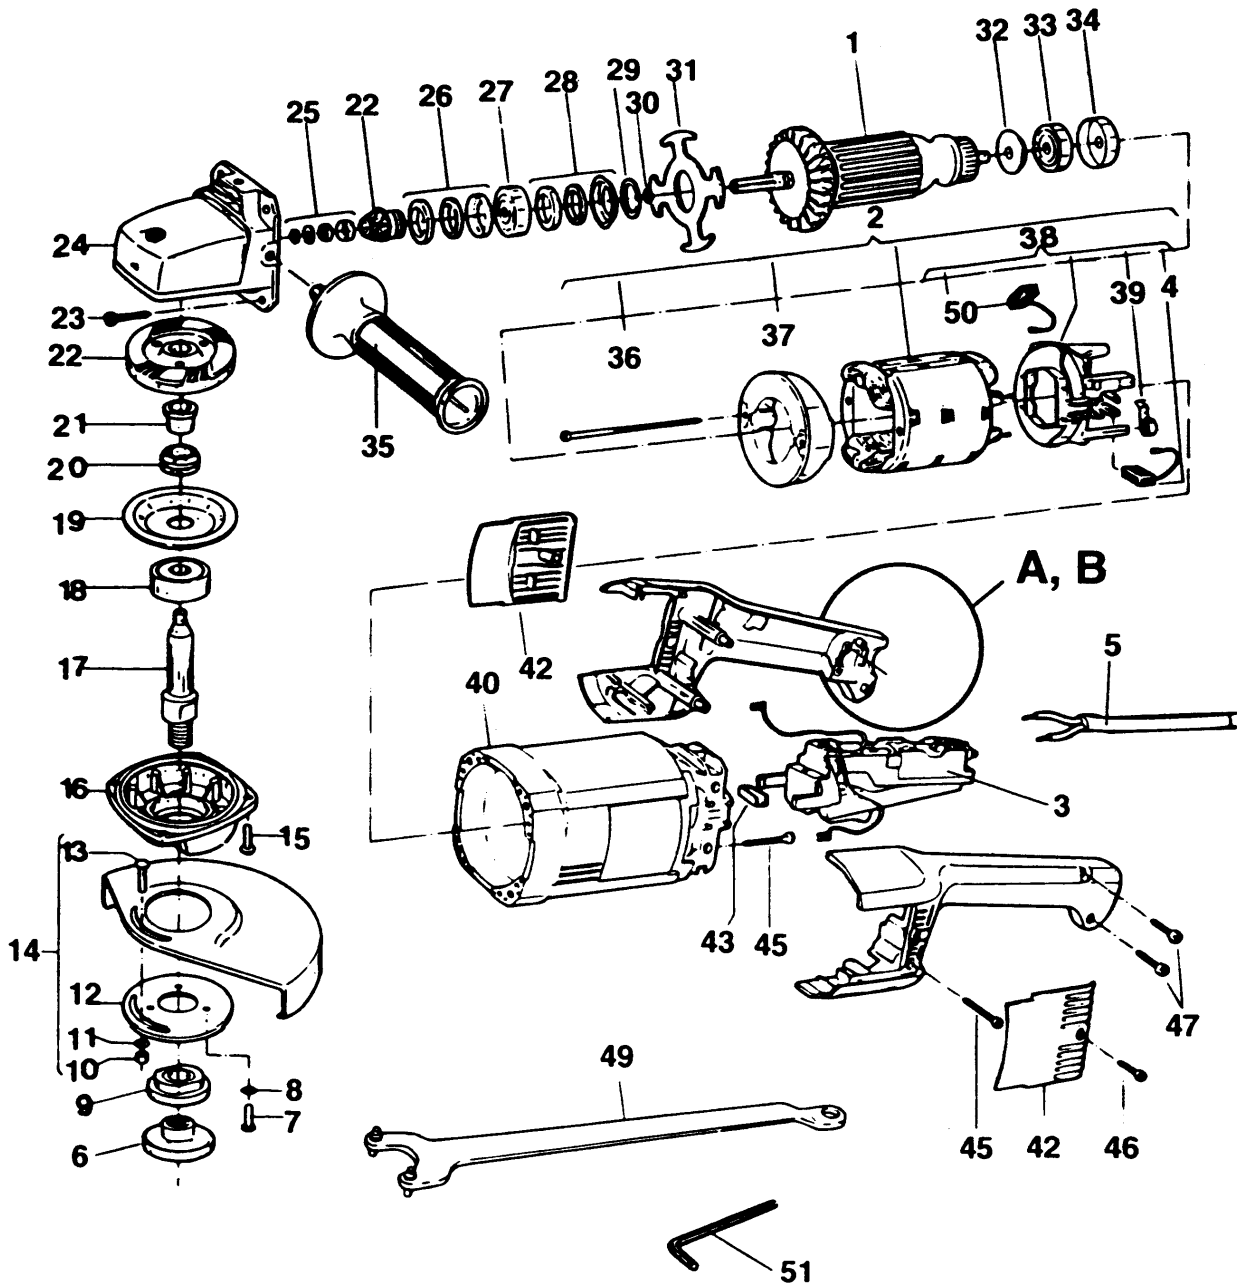

WINKELSCHLEIFER

P5941-----A

TYPE 1

WINKELSCHLEIFER

P5941-----A

TYPE 1

Pos. Nr	Ersatzteilnummer	Beschreibung	Preis	Variants
1	1	000000-00	NICHT MEHR LIEFERBAR	
2	1	000000-00	NICHT MEHR LIEFERBAR	
3	1	000000-00	NICHT MEHR LIEFERBAR	LU
3	1	000000-00	NICHT MEHR LIEFERBAR	NL
3	1	000000-00	NICHT MEHR LIEFERBAR	PT
3	1	000000-00	NICHT MEHR LIEFERBAR	GR
3	1	000000-00	NICHT MEHR LIEFERBAR	IL
3	1	000000-00	NICHT MEHR LIEFERBAR	IT
3	1	000000-00	NICHT MEHR LIEFERBAR	BE
3	1	000000-00	NICHT MEHR LIEFERBAR	CL
3	1	000000-00	NICHT MEHR LIEFERBAR	ES
3	1	000000-00	NICHT MEHR LIEFERBAR	AE
3	1	000000-00	NICHT MEHR LIEFERBAR	AR
3	1	000000-00	NICHT MEHR LIEFERBAR	AT
3	1	000000-00	NICHT MEHR LIEFERBAR	DE
3	1	000000-00	NICHT MEHR LIEFERBAR	ES
3	1	000000-00	NICHT MEHR LIEFERBAR	FR
4	1	940160-03	ABSCHALTKOEHLE 230V	
5	1	930968-00	NETZKABEL	PT
5	1	930968-00	NETZKABEL	IL
5	1	930968-00	NETZKABEL	LU
5	1	930968-00	NETZKABEL	NL
5	1	930968-00	NETZKABEL	ES
5	1	930968-00	NETZKABEL	FR
5	1	930968-00	NETZKABEL	GR
5	1	930968-00	NETZKABEL	BE
5	1	930968-00	NETZKABEL	CL
5	1	930968-00	NETZKABEL	DE
5	1	930968-00	NETZKABEL	AE
5	1	930968-00	NETZKABEL	AR
5	1	930968-00	NETZKABEL	AT
5	1	932025	KABEL	IT
6	1	931771	FLANSCH	
7	3	933058-00	SCHRAUBE	
8	3	932369	UNTERLEGSCHIEBE	
9	1	930927	FLANSCH	
10	1	860083-03	MUTTER	
11	1	930925	UNTERLEGSCHIEBE	
12	1	930929	FLANSCH	
13	1	949892-07	SCHRAUBE	
14	1	931942-02	SCHUTZ 9"	
15	4	949887-01	SCHRAUBE	
16	1	947962-00	GETR.GEH.ABDECKUNG	
17	1	578243-00	SPINDEL	
18	1	930566	KUGELLAGER	
19	1	930924	FLANSCH	
20	1	930923	DICHTUNG	
21	1	930922	DISTANZSCHIEBE	
22	1	936648	GETRIEBE + ZW.GETR	
23	4	930930	SCHRAUBE	
24	1	401048-00	GETR.GEH.	
25	1	937668	SICHERH.RING ZSB	
26	1	930909	DICHTUNG ZSB	
27	1	330003-14	KUGELLAGER	
28	1	931067-00	DICHTUNG ZSB	
29	1	931062-00	DISTANZSCHIEBE	
30	1	930028-00	O-RING	
31	1	931066-00	FLANSCH