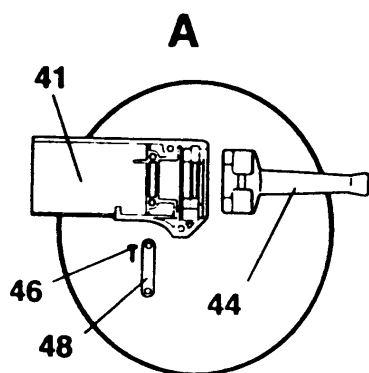

WINKELSCHLEIFER

P5941-----A

TYPE 1

WINKELSCHLEIFER

P5941-----A

TYPE 1

Pos. Nr	Ersatzteilnummer	Beschreibung	Preis	Variants
1	1	000000-00	NICHT MEHR LIEFERBAR	
2	1	000000-00	NICHT MEHR LIEFERBAR	
3	1	000000-00	NICHT MEHR LIEFERBAR	LU
3	1	000000-00	NICHT MEHR LIEFERBAR	NL
3	1	000000-00	NICHT MEHR LIEFERBAR	PT
3	1	000000-00	NICHT MEHR LIEFERBAR	GR
3	1	000000-00	NICHT MEHR LIEFERBAR	IL
3	1	000000-00	NICHT MEHR LIEFERBAR	IT
3	1	000000-00	NICHT MEHR LIEFERBAR	BE
3	1	000000-00	NICHT MEHR LIEFERBAR	CL
3	1	000000-00	NICHT MEHR LIEFERBAR	ES
3	1	000000-00	NICHT MEHR LIEFERBAR	AE
3	1	000000-00	NICHT MEHR LIEFERBAR	AR
3	1	000000-00	NICHT MEHR LIEFERBAR	AT
3	1	000000-00	NICHT MEHR LIEFERBAR	DE
3	1	000000-00	NICHT MEHR LIEFERBAR	ES
3	1	000000-00	NICHT MEHR LIEFERBAR	FR
4	1	940160-03	ABSCHALTKOEHLE 230V	
5	1	930968-00	NETZKABEL	PT
5	1	930968-00	NETZKABEL	IL
5	1	930968-00	NETZKABEL	LU
5	1	930968-00	NETZKABEL	NL
5	1	930968-00	NETZKABEL	ES
5	1	930968-00	NETZKABEL	FR
5	1	930968-00	NETZKABEL	GR
5	1	930968-00	NETZKABEL	BE
5	1	930968-00	NETZKABEL	CL
5	1	930968-00	NETZKABEL	DE
5	1	930968-00	NETZKABEL	AE
5	1	930968-00	NETZKABEL	AR
5	1	930968-00	NETZKABEL	AT
5	1	932025	KABEL	IT
6	1	931771	FLANSCH	
7	3	933058-00	SCHRAUBE	
8	3	932369	UNTERLEGSCHIEBE	
9	1	930927	FLANSCH	
10	1	860083-03	MUTTER	
11	1	930925	UNTERLEGSCHIEBE	
12	1	930929	FLANSCH	
13	1	949892-07	SCHRAUBE	
14	1	931942-02	SCHUTZ 9"	
15	4	949887-01	SCHRAUBE	
16	1	947962-00	GETR.GEH.ABDECKUNG	
17	1	578243-00	SPINDEL	
18	1	930566	KUGELLAGER	
19	1	930924	FLANSCH	
20	1	930923	DICHTUNG	
21	1	930922	DISTANZSCHIEBE	
22	1	936648	GETRIEBE + ZW.GETR	
23	4	930930	SCHRAUBE	
24	1	401048-00	GETR.GEH.	
25	1	937668	SICHERH.RING ZSB	
26	1	930909	DICHTUNG ZSB	
27	1	330003-14	KUGELLAGER	
28	1	931067-00	DICHTUNG ZSB	
29	1	931062-00	DISTANZSCHIEBE	
30	1	930028-00	O-RING	
31	1	931066-00	FLANSCH