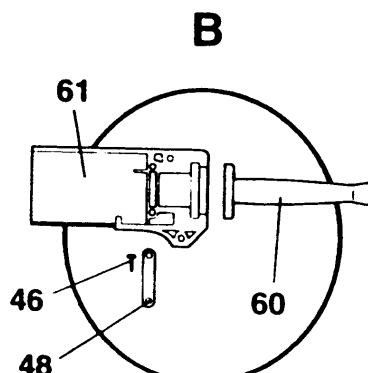

WINKELSCHLEIFER

P5941-----A

TYPE 1

WINKELSCHLEIFER

P5941-----A

TYPE 1

Pos. Nr	Ersatzteilnummer	Beschreibung	Preis	Variants
1	1	000000-00	NICHT MEHR LIEFERBAR	
2	1	000000-00	NICHT MEHR LIEFERBAR	
3	1	000000-00	NICHT MEHR LIEFERBAR	LU
3	1	000000-00	NICHT MEHR LIEFERBAR	NL
3	1	000000-00	NICHT MEHR LIEFERBAR	PT
3	1	000000-00	NICHT MEHR LIEFERBAR	GR
3	1	000000-00	NICHT MEHR LIEFERBAR	IL
3	1	000000-00	NICHT MEHR LIEFERBAR	IT
3	1	000000-00	NICHT MEHR LIEFERBAR	BE
3	1	000000-00	NICHT MEHR LIEFERBAR	CL
3	1	000000-00	NICHT MEHR LIEFERBAR	ES
3	1	000000-00	NICHT MEHR LIEFERBAR	AE
3	1	000000-00	NICHT MEHR LIEFERBAR	AR
3	1	000000-00	NICHT MEHR LIEFERBAR	AT
3	1	000000-00	NICHT MEHR LIEFERBAR	DE
3	1	000000-00	NICHT MEHR LIEFERBAR	ES
3	1	000000-00	NICHT MEHR LIEFERBAR	FR
4	1	940160-03	ABSCHALTKOEHLE 230V	
5	1	930968-00	NETZKABEL	PT
5	1	930968-00	NETZKABEL	IL
5	1	930968-00	NETZKABEL	LU
5	1	930968-00	NETZKABEL	NL
5	1	930968-00	NETZKABEL	ES
5	1	930968-00	NETZKABEL	FR
5	1	930968-00	NETZKABEL	GR
5	1	930968-00	NETZKABEL	BE
5	1	930968-00	NETZKABEL	CL
5	1	930968-00	NETZKABEL	DE
5	1	930968-00	NETZKABEL	AE
5	1	930968-00	NETZKABEL	AR
5	1	930968-00	NETZKABEL	AT
5	1	932025	KABEL	IT
6	1	931771	FLANSCH	
7	3	933058-00	SCHRAUBE	
8	3	932369	UNTERLEGSCHIEBE	
9	1	930927	FLANSCH	
10	1	860083-03	MUTTER	
11	1	930925	UNTERLEGSCHIEBE	
12	1	930929	FLANSCH	
13	1	949892-07	SCHRAUBE	
14	1	931942-02	SCHUTZ 9"	
15	4	949887-01	SCHRAUBE	
16	1	947962-00	GETR.GEH.ABDECKUNG	
17	1	578243-00	SPINDEL	
18	1	930566	KUGELLAGER	
19	1	930924	FLANSCH	
20	1	930923	DICHTUNG	
21	1	930922	DISTANZSCHIEBE	
22	1	936648	GETRIEBE + ZW.GETR	
23	4	930930	SCHRAUBE	
24	1	401048-00	GETR.GEH.	
25	1	937668	SICHERH.RING ZSB	
26	1	930909	DICHTUNG ZSB	
27	1	330003-14	KUGELLAGER	
28	1	931067-00	DICHTUNG ZSB	
29	1	931062-00	DISTANZSCHIEBE	
30	1	930028-00	O-RING	
31	1	931066-00	FLANSCH