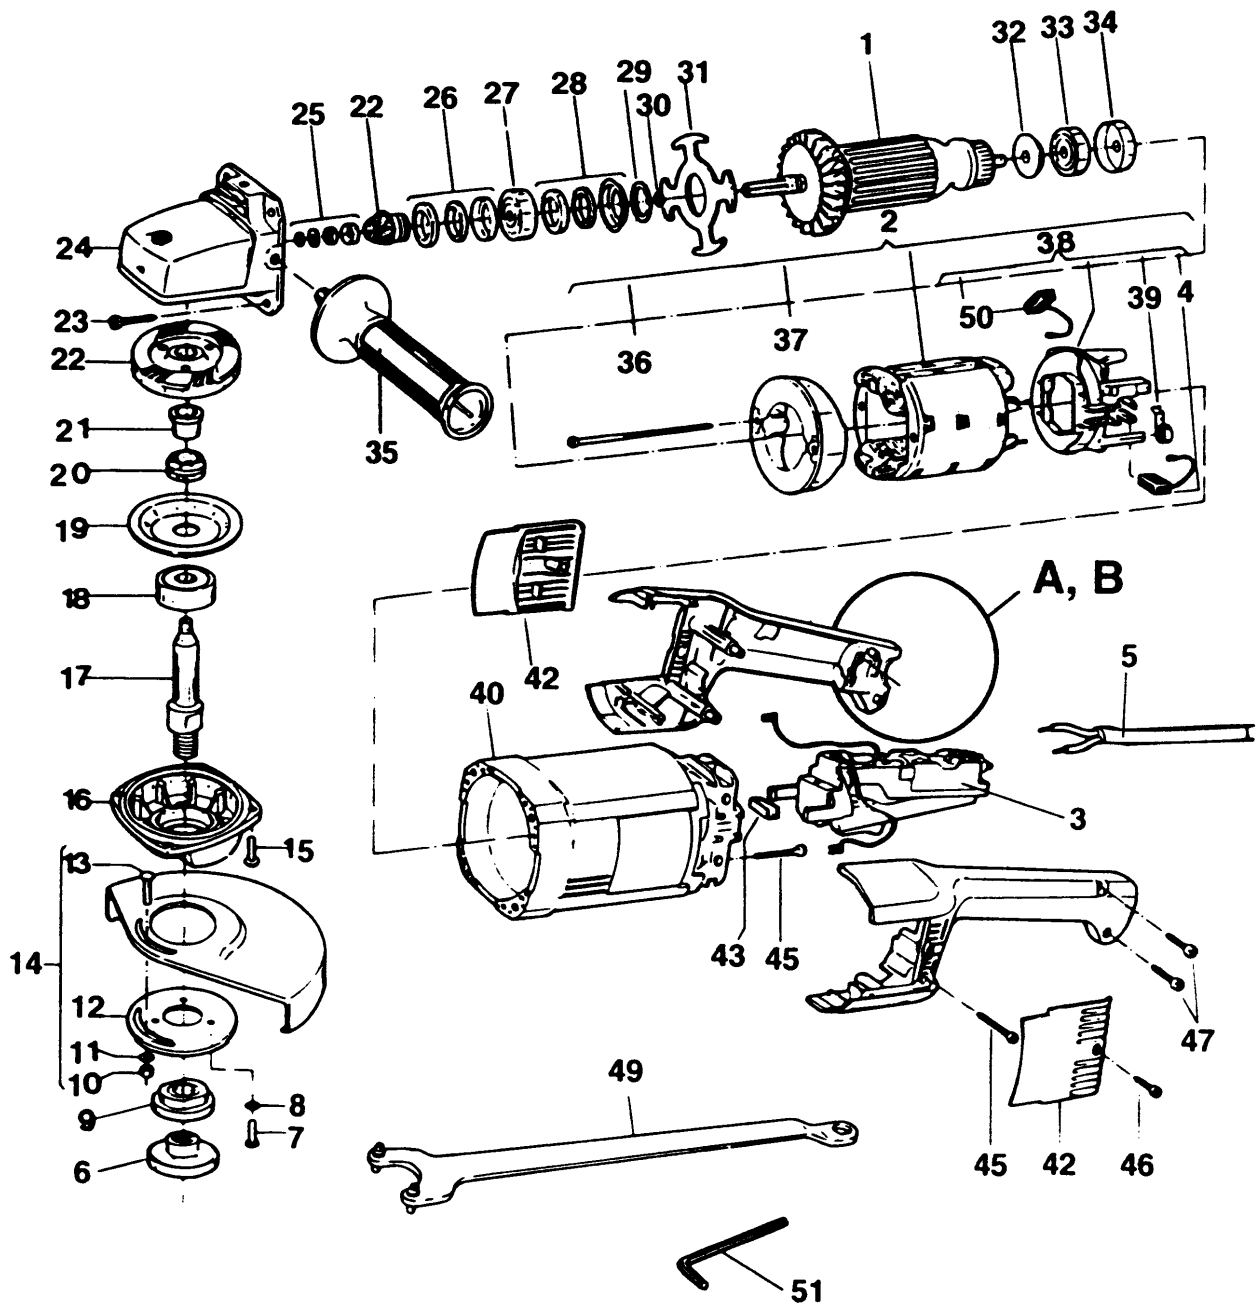

WINKELSCHLEIFER

P5932-----A

TYPE 1

WINKELSCHLEIFER

P5932-----A

TYPE 1

Pos. Nr	Ersatzteilnummer	Beschreibung	Preis	Variants	
1	1	931629-49	ANKER 220/240V		GB 240V
1	1	931629-49	ANKER 220/240V		AU-NZ (5932 ONLY)
1	1	931630-49	ANKER		AE 115V
1	1	931629-49	ANKER 220/240V	PA	
1	1	931629-49	ANKER 220/240V	PT	
1	1	931629-49	ANKER 220/240V	SE	
1	1	931629-49	ANKER 220/240V	IL	
1	1	931629-49	ANKER 220/240V	IT	
1	1	931629-49	ANKER 220/240V	NO	
1	1	931629-49	ANKER 220/240V	DK	
1	1	931629-49	ANKER 220/240V	FI	
1	1	931629-49	ANKER 220/240V	FR	
1	1	931629-49	ANKER 220/240V	AR	
1	1	931629-49	ANKER 220/240V	CL	
1	1	931629-49	ANKER 220/240V	DE	
1	1	000000-00	NICHT MEHR LIEFERBAR		GB 115V
2	1	940480-49	FELD	PA	
2	1	940480-49	FELD	PT	
2	1	940480-49	FELD	SE	
2	1	940480-49	FELD	IL	
2	1	940480-49	FELD	IT	
2	1	940480-49	FELD	NO	
2	1	940480-49	FELD	DK	
2	1	940480-49	FELD	FI	
2	1	940480-49	FELD	FR	
2	1	940480-49	FELD	AR	
2	1	940480-49	FELD	CL	
2	1	940480-49	FELD	DE	
2	1	940483-49	FELD 230V		AE 115V
2	1	940481	FELD		GB 240V
2	1	940481	FELD		AU-NZ (5932 ONLY)
2	1	940499-49	FELD 115V		GB 115V
3	1	949823-10	SCHALTERFESTST.	PA	
3	1	949823-10	SCHALTERFESTST.	PT	
3	1	949823-10	SCHALTERFESTST.	SE	
3	1	949823-10	SCHALTERFESTST.	FI	
3	1	949823-10	SCHALTERFESTST.	IT	
3	1	949823-10	SCHALTERFESTST.	NO	
3	1	949823-10	SCHALTERFESTST.	AR	
3	1	949823-10	SCHALTERFESTST.	DE	
3	1	949823-10	SCHALTERFESTST.	DK	
3	1	949823-10	SCHALTERFESTST.		AE 115V
3	1	949823-11	SICHERHEITSSCHALT.	CL	
3	1	949823-11	SICHERHEITSSCHALT.	FR	
3	1	949823-11	SICHERHEITSSCHALT.	IL	
3	1	949823-11	SICHERHEITSSCHALT.		GB 240V
3	1	000000-00	NICHT MEHR LIEFERBAR		AU-NZ (5932 ONLY)
3	1	000000-00	NICHT MEHR LIEFERBAR		GB 115V
4	1	940160-02	ABSCHALTKOEHLE 115V		AE 115V
4	1	940160-02	ABSCHALTKOEHLE 115V		GB 115V
4	1	940160-03	ABSCHALTKOEHLE 230V	PA	
4	1	940160-03	ABSCHALTKOEHLE 230V	PT	
4	1	940160-03	ABSCHALTKOEHLE 230V	SE	
4	1	940160-03	ABSCHALTKOEHLE 230V	IL	
4	1	940160-03	ABSCHALTKOEHLE 230V	IT	
4	1	940160-03	ABSCHALTKOEHLE 230V	NO	
4	1	940160-03	ABSCHALTKOEHLE 230V	DK	
4	1	940160-03	ABSCHALTKOEHLE 230V	FI	