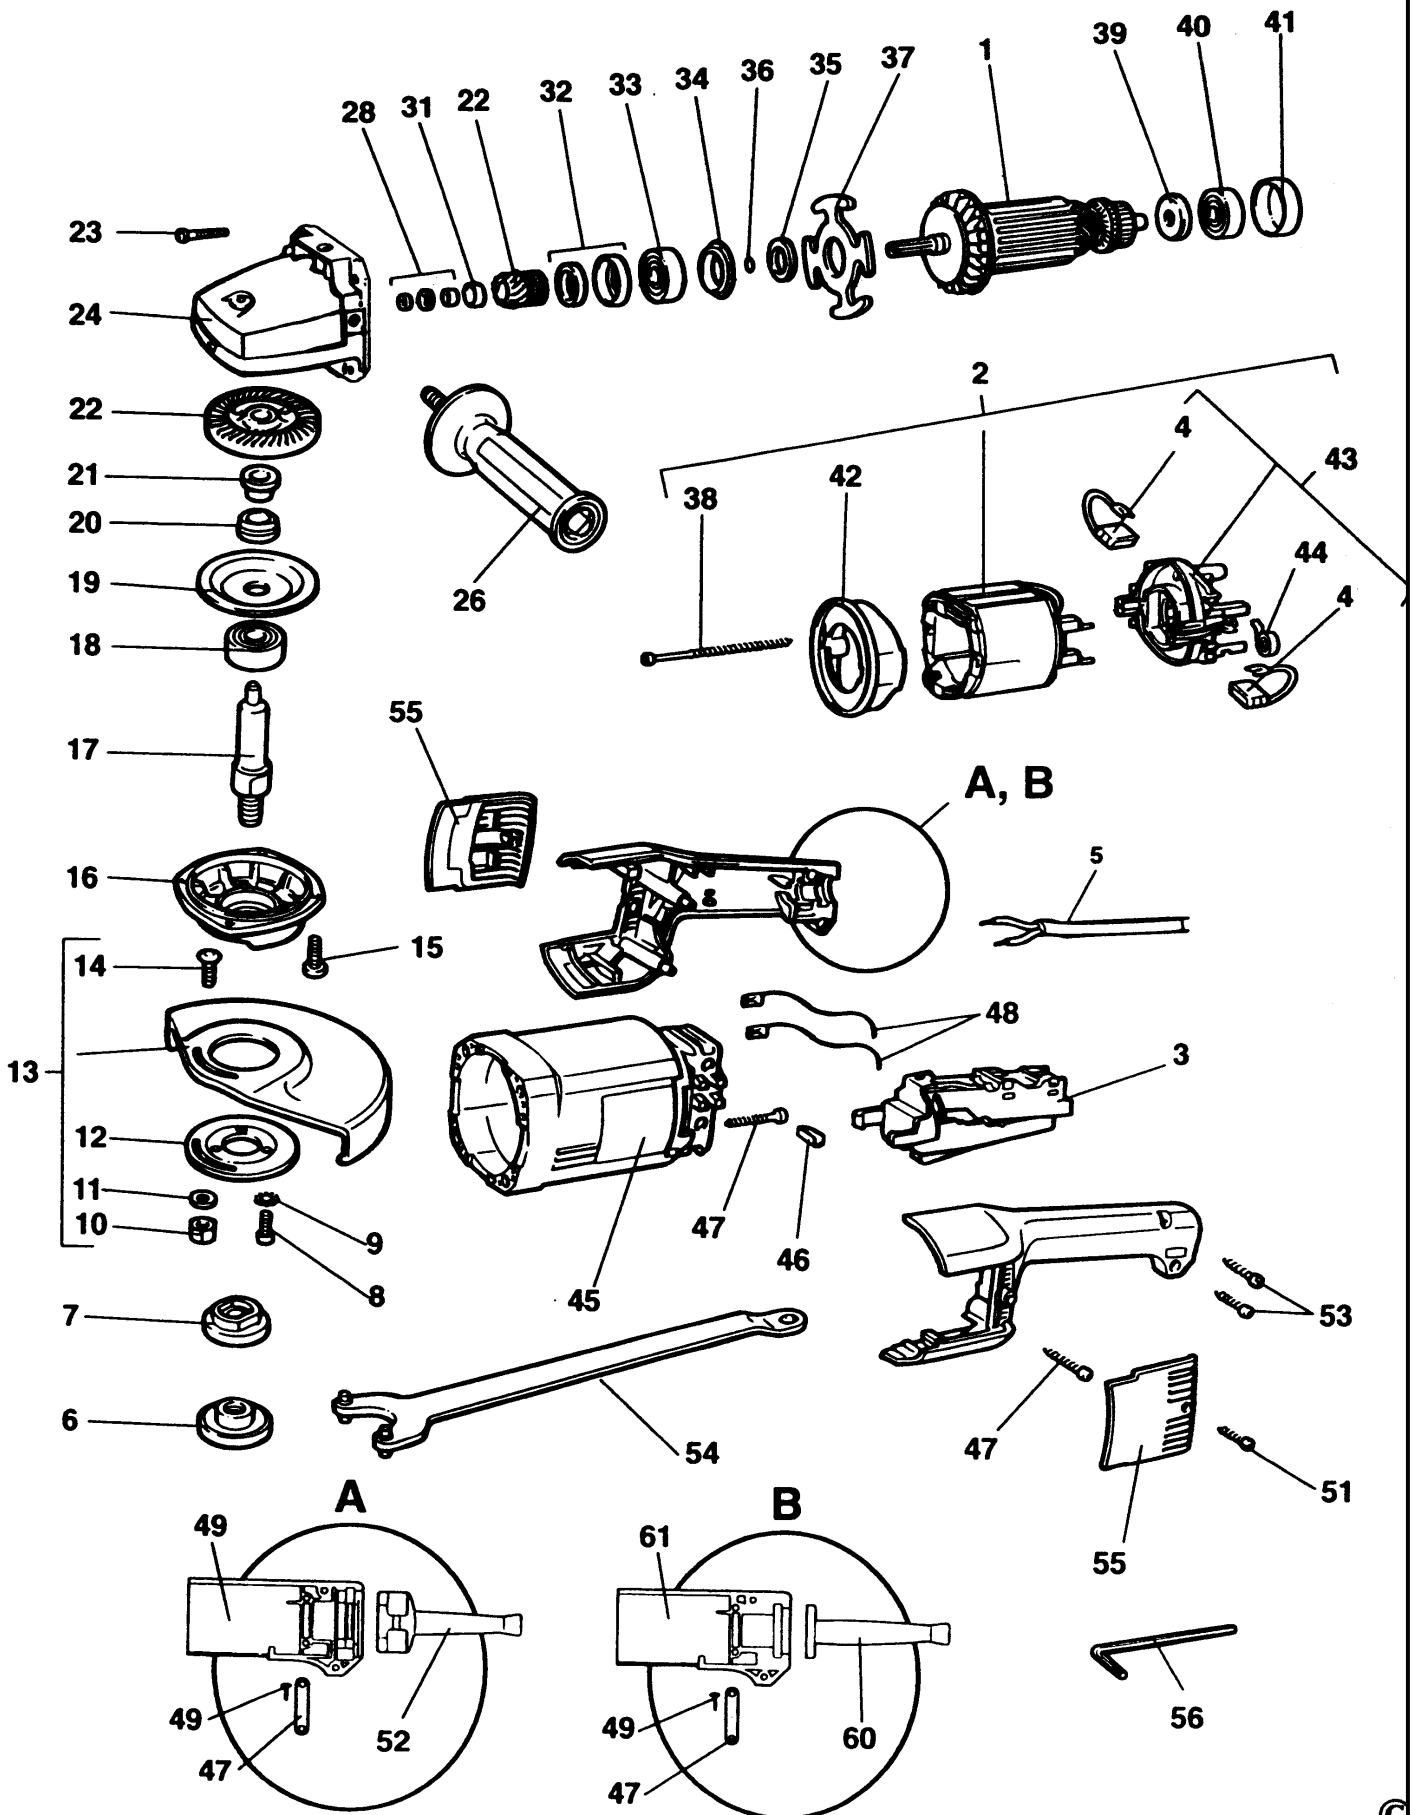

WINKELSCHLEIFER

P5921PH---A

TYPE 1

WINKELSCHLEIFER

P5921PH---A

TYPE 1

Pos. Nr	Ersatzteilnummer	Beschreibung	Preis	Variants	
1	1	000000-00	NICHT MEHR LIEFERBAR		IT-48V
1	1	930962-49	ANKER 220/240V		ZA
1	1	930962-49	ANKER 220/240V		PA
1	1	930962-49	ANKER 220/240V		PT
1	1	930962-49	ANKER 220/240V		SG
1	1	930962-49	ANKER 220/240V		LU
1	1	930962-49	ANKER 220/240V		NL
1	1	930962-49	ANKER 220/240V		NZ
1	1	930962-49	ANKER 220/240V		GR
1	1	930962-49	ANKER 220/240V		IL
1	1	930962-49	ANKER 220/240V		KR
1	1	930962-49	ANKER 220/240V		DE
1	1	930962-49	ANKER 220/240V		ES
1	1	930962-49	ANKER 220/240V		FR
1	1	930962-49	ANKER 220/240V		BE
1	1	930962-49	ANKER 220/240V		CL
1	1	930962-49	ANKER 220/240V		CN
1	1	930962-49	ANKER 220/240V		AE
1	1	930962-49	ANKER 220/240V		AR
1	1	930962-49	ANKER 220/240V		AT
1	1	930962-49	ANKER 220/240V		GB 240V
1	1	930962-49	ANKER 220/240V		IT-230V
1	1	000000-00	NICHT MEHR LIEFERBAR		GB 115
1	1	000000-00	NICHT MEHR LIEFERBAR		AE-MX-PA-SG-VE 115V
1	1	000000-00	NICHT MEHR LIEFERBAR		IT-115V
1	1	000000-00	NICHT MEHR LIEFERBAR		IT-72V
2	1	868531-00	FELD 115V		AE-MX-PA-SG-VE 115V
2	1	000000-00	NICHT MEHR LIEFERBAR		IT-72V
2	1	940484-00	FELD 240V		GB 240V
2	1	868531-00	FELD 115V		GB 115
2	1	868531-00	FELD 115V		IT-115V
2	1	940483-49	FELD 230V		IT-230V
2	1	940483-49	FELD 230V		ZA
2	1	940483-49	FELD 230V		PA
2	1	940483-49	FELD 230V		PT
2	1	940483-49	FELD 230V		SG
2	1	940483-49	FELD 230V		LU
2	1	940483-49	FELD 230V		NL
2	1	940483-49	FELD 230V		NZ
2	1	940483-49	FELD 230V		GR
2	1	940483-49	FELD 230V		IL
2	1	940483-49	FELD 230V		KR
2	1	940483-49	FELD 230V		DE
2	1	940483-49	FELD 230V		ES
2	1	940483-49	FELD 230V		FR
2	1	940483-49	FELD 230V		BE
2	1	940483-49	FELD 230V		CL
2	1	940483-49	FELD 230V		CN
2	1	940483-49	FELD 230V		AE
2	1	940483-49	FELD 230V		AR
2	1	940483-49	FELD 230V		AT
2	1	000000-00	NICHT MEHR LIEFERBAR		IT-48V
3	1	949825-04	SCHALTERFESTST.		PT
3	1	949825-04	SCHALTERFESTST.		SG
3	1	949825-04	SCHALTERFESTST.		LU
3	1	949825-04	SCHALTERFESTST.		NL
3	1	949825-04	SCHALTERFESTST.		NZ
3	1	949825-04	SCHALTERFESTST.		DE