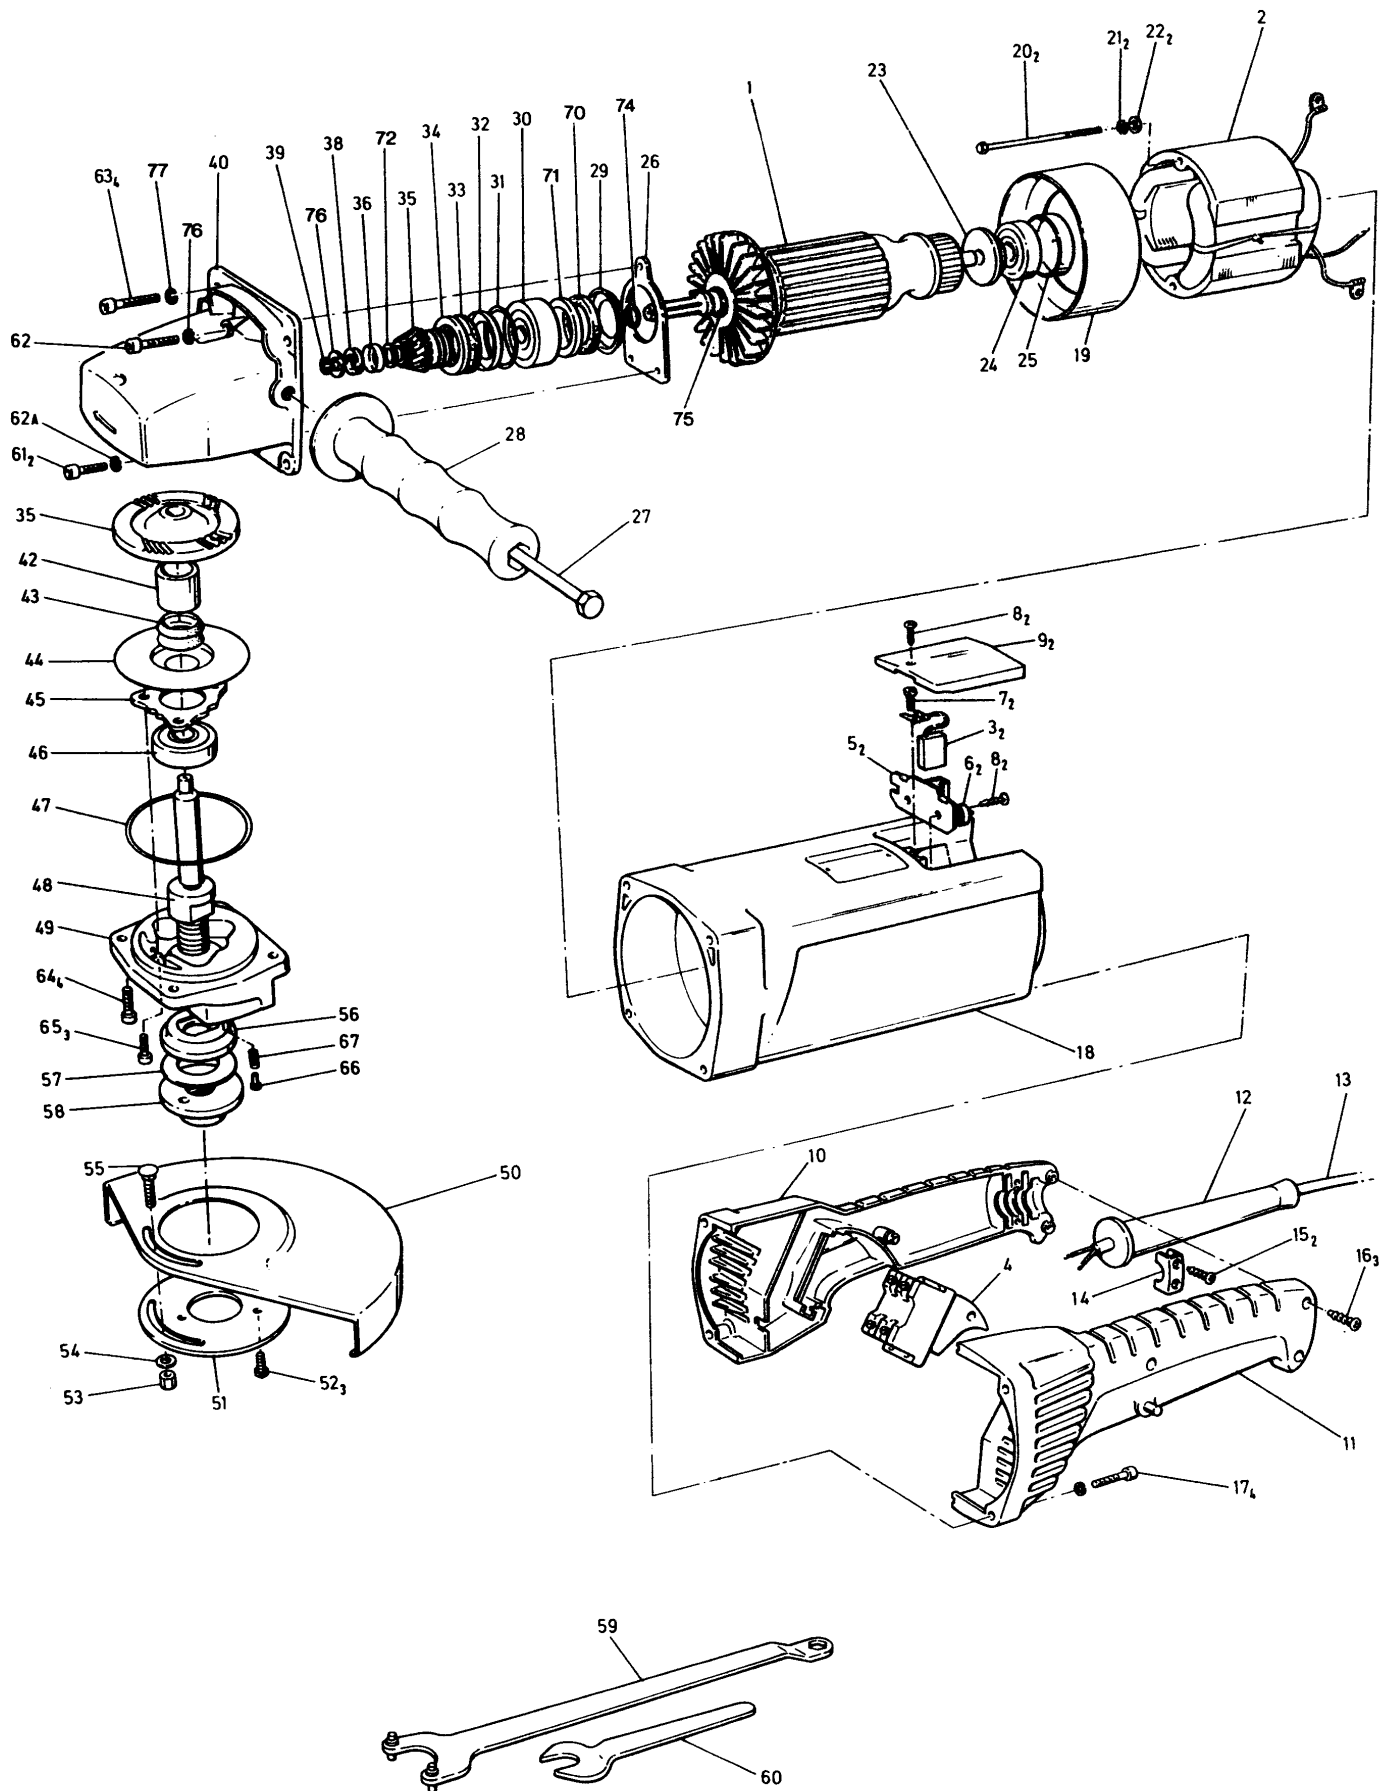

WINKELSCHLEIFER

P5902-----B

TYPE 2

WINKELSCHLEIFER

P5902-----B

TYPE 2

Pos. Nr	Ersatzteilnummer	Beschreibung	Preis	Variants	
2	1	000000-00	NICHT MEHR LIEFERBAR		FR
2	1	000000-00	NICHT MEHR LIEFERBAR		240 VOLT
2	1	000000-00	NICHT MEHR LIEFERBAR		115 VOLT
3	1	000000-00	NICHT MEHR LIEFERBAR		FR
4	1	000000-00	NICHT MEHR LIEFERBAR		240 VOLT
4	1	000000-00	NICHT MEHR LIEFERBAR		115 VOLT
5	2	000000-00	NICHT MEHR LIEFERBAR		All Mkts Except FR
5	1	000000-00	NICHT MEHR LIEFERBAR		FR
6	2	930099-00	FEDER		
7	2	930242-00	SCHRAUBE		
8	4	000000-00	NICHT MEHR LIEFERBAR		
9	2	000000-00	NICHT MEHR LIEFERBAR		
12	1	930556	KABELTUELLE		All Mkts Except FR
13	1	4688531	KABEL/METER		115 VOLT
13	1	000000-00	NICHT MEHR LIEFERBAR		240 VOLT
15	2	930076-00	SCHRAUBE		
16	3	000000-00	NICHT MEHR LIEFERBAR		
17	4	000000-00	NICHT MEHR LIEFERBAR		TYPE A1
17	4	930930	SCHRAUBE		TYPE A2
17	1	930566	KUGELLAGER		FR
19	1	930072-00	ABDECKUNG		
20	2	000000-00	NICHT MEHR LIEFERBAR		
21	2	930245	UNTERLEGSCHLEIBE		
22	2	000000-00	NICHT MEHR LIEFERBAR		
23	1	000000-00	NICHT MEHR LIEFERBAR		
25	1	000000-00	NICHT MEHR LIEFERBAR		
26	1	2607806	FLANSCH		
28	1	2307020	GRIFF		All Mkts Except FR
28	1	000000-00	NICHT MEHR LIEFERBAR		FR
29	1	000000-00	NICHT MEHR LIEFERBAR		
30	1	861721-12	KUGELLAGER		
31	1	000000-00	NICHT MEHR LIEFERBAR		
34	1	000000-00	NICHT MEHR LIEFERBAR		
35	1	000000-00	NICHT MEHR LIEFERBAR		
36	1	000000-00	NICHT MEHR LIEFERBAR		All Mkts Except FR
36	1	930025-00	KUGELLAGER		FR
38	1	000000-00	NICHT MEHR LIEFERBAR		
39	1	000000-00	NICHT MEHR LIEFERBAR		
40	1	000000-00	NICHT MEHR LIEFERBAR		
42	1	2708761	KUGELLAGER		TYPE A1
43	1	930923	DICHTUNG		
46	1	930566	KUGELLAGER		
47	1	2208753	DICHTUNG		
48	1	2708101	SPINDEL		TYPE A2
48	1	2708754	SPINDEL		TYPE A1
50	1	931942-02	SCHUTZ 9"		All Mkts Except FR
50	1	931774	SCHUTZ 7"		FR
51	1	930929	FLANSCH		
52	1	869076-00	SCHRAUBE		
53	1	860083-03	MUTTER		All Mkts Except FR
53	1	934613	GEHAEUSE		FR
54	1	931005	UNTERLEGSCHLEIBE		
55	1	949892-07	SCHRAUBE		
58	1	931771	FLANSCH		
59	1	938733	STIFTSCHLUESSEL		
60	1	000000-00	NICHT MEHR LIEFERBAR		FR
61	1	933058-00	SCHRAUBE		
62	1	000000-00	NICHT MEHR LIEFERBAR