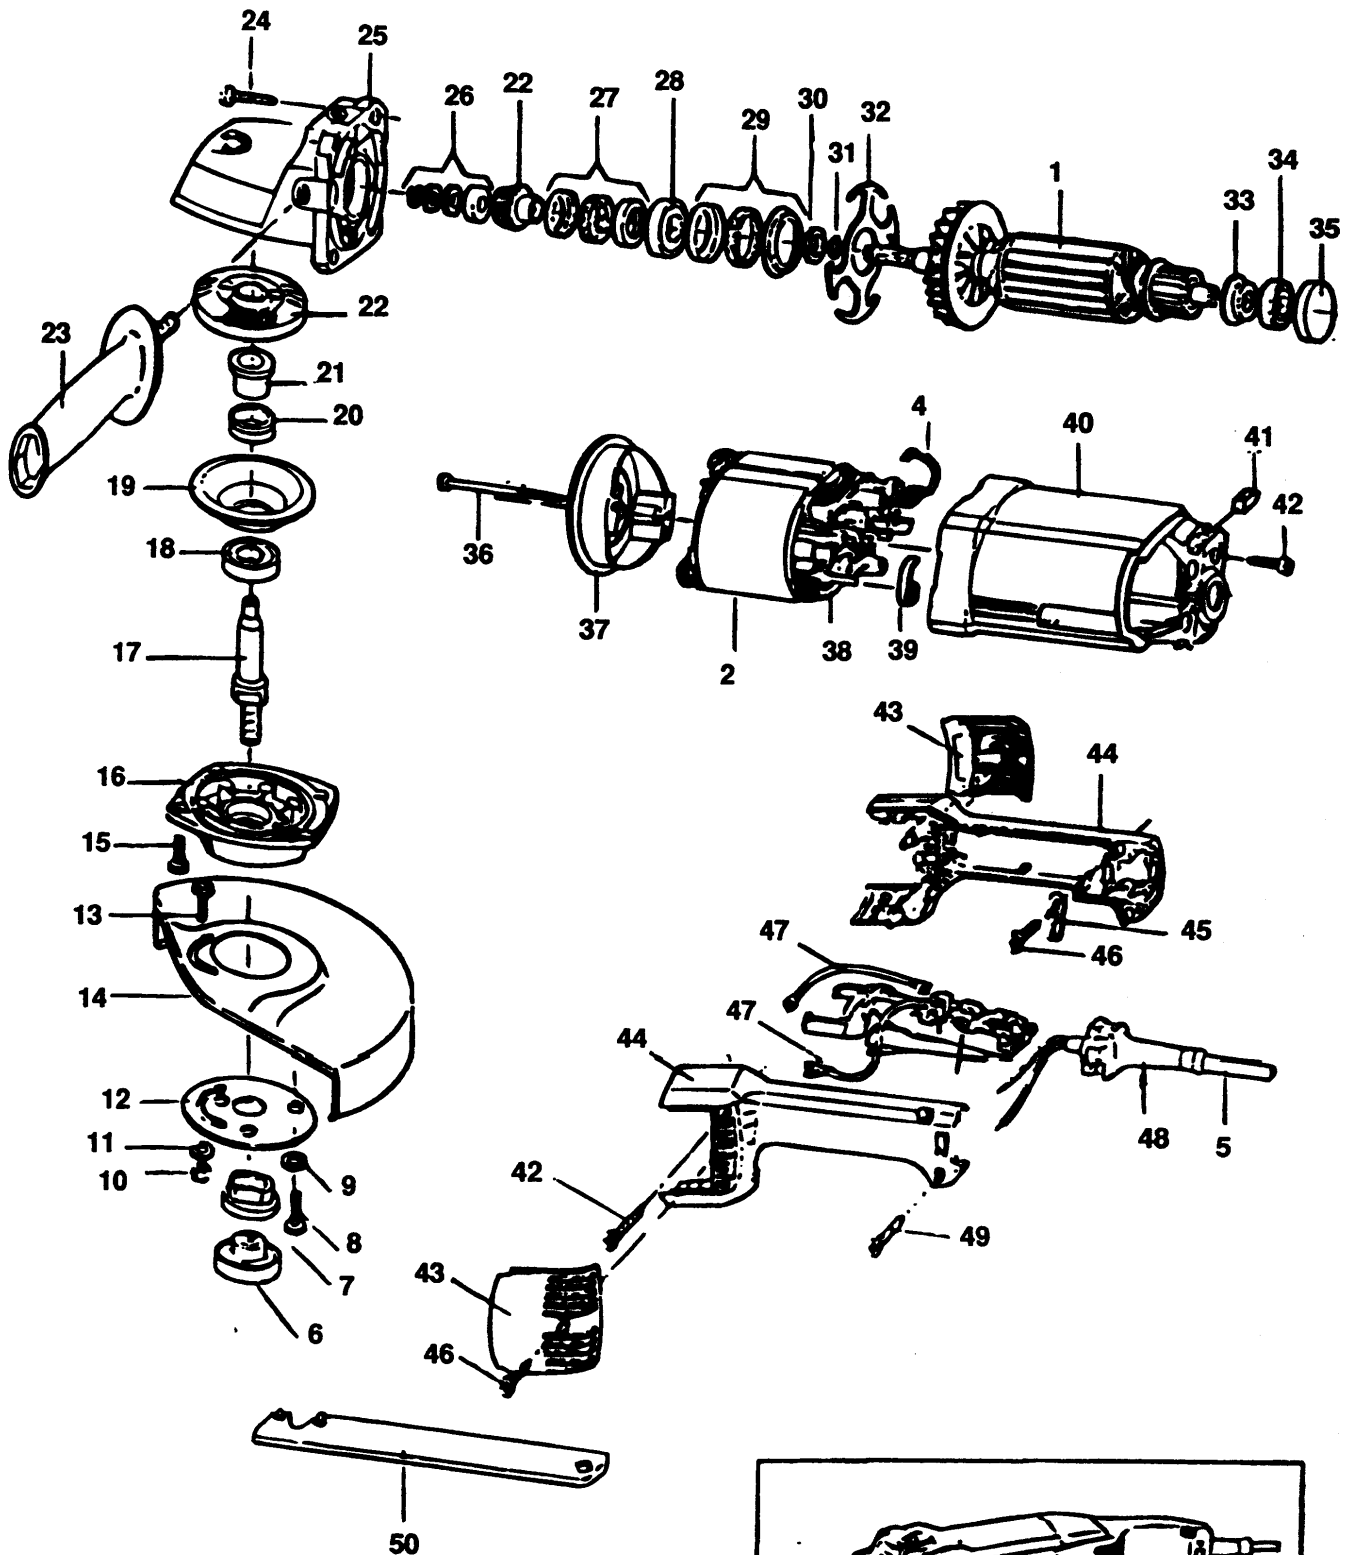

WINKELSCHLEIFER

P5751-----A

TYPE 1

WINKELSCHLEIFER

P5751-----A

TYPE 1

Pos. Nr	Ersatzteilnummer	Beschreibung	Preis	Variants
1	1	930962-49	ANKER 220/240V	
3	1	949825-04	SCHALTERFESTST.	
4	2	933371-00	KOHLE	
5	1	932025	KABEL	
6	1	931771	FLANSCH	
7	1	930927	FLANSCH	
8	3	869076-00	SCHRAUBE	
9	3	932369	UNTERLEGSCHLEIBE	
10	1	860083-03	MUTTER	
11	1	930925	UNTERLEGSCHLEIBE	
12	1	930929	FLANSCH	
13	1	949892-07	SCHRAUBE	
14	1	932525-02	SCHUTZ 7"	
15	4	949887-01	SCHRAUBE	
16	1	947962-00	GETR.GEH.ABDECKUNG	
17	1	578243-00	SPINDEL	
18	1	930566	KUGELLAGER	
19	1	930924	FLANSCH	
20	1	930923	DICHTUNG	
21	1	930922	DISTANZSCHEIBE	
22	1	932576	GETRIEBE + ZW.GETR	
23	1	933499	SEITENGRIF ZSB	
24	4	930930	SCHRAUBE	
25	1	401048-00	GETR.GEH.	
26	1	937098-49	KLIP ZSB	
27	1	930909	DICHTUNG ZSB	
28	1	930563-00	KUGELLAGER	
29	1	931067-00	DICHTUNG ZSB	
30	1	931062-00	DISTANZSCHEIBE	
31	1	930028-00	O-RING	
32	1	931066-00	FLANSCH	
34	1	330003-36	KUGELLAGER	
35	1	000000-00	NICHT MEHR LIEFERBAR	
36	2	931421-00	SCHRAUBE	
37	1	931073-00	ABDECKUNG	
38	1	935745	KOHLEPLATTE ZSB	
39	2	931076-00	FEDER	
40	1	948134-09	FELDGEHAEUSE ZSB	
41	4	930934-00	DAEMPFER	
42	4	931297-00	SCHRAUBE	
43	2	933364-02	ABDECKUNG	
44	1	000000-00	NICHT MEHR LIEFERBAR	
45	1	931477-00	KABELKLEMME	
46	4	931469-02	SCHRAUBE	
47	2	949801-47	LITZE ZSB	
48	1	930981-00	KABELTUELLE	
49	2	930284-01	SCHRAUBE	
50	1	000000-00	NICHT MEHR LIEFERBAR	