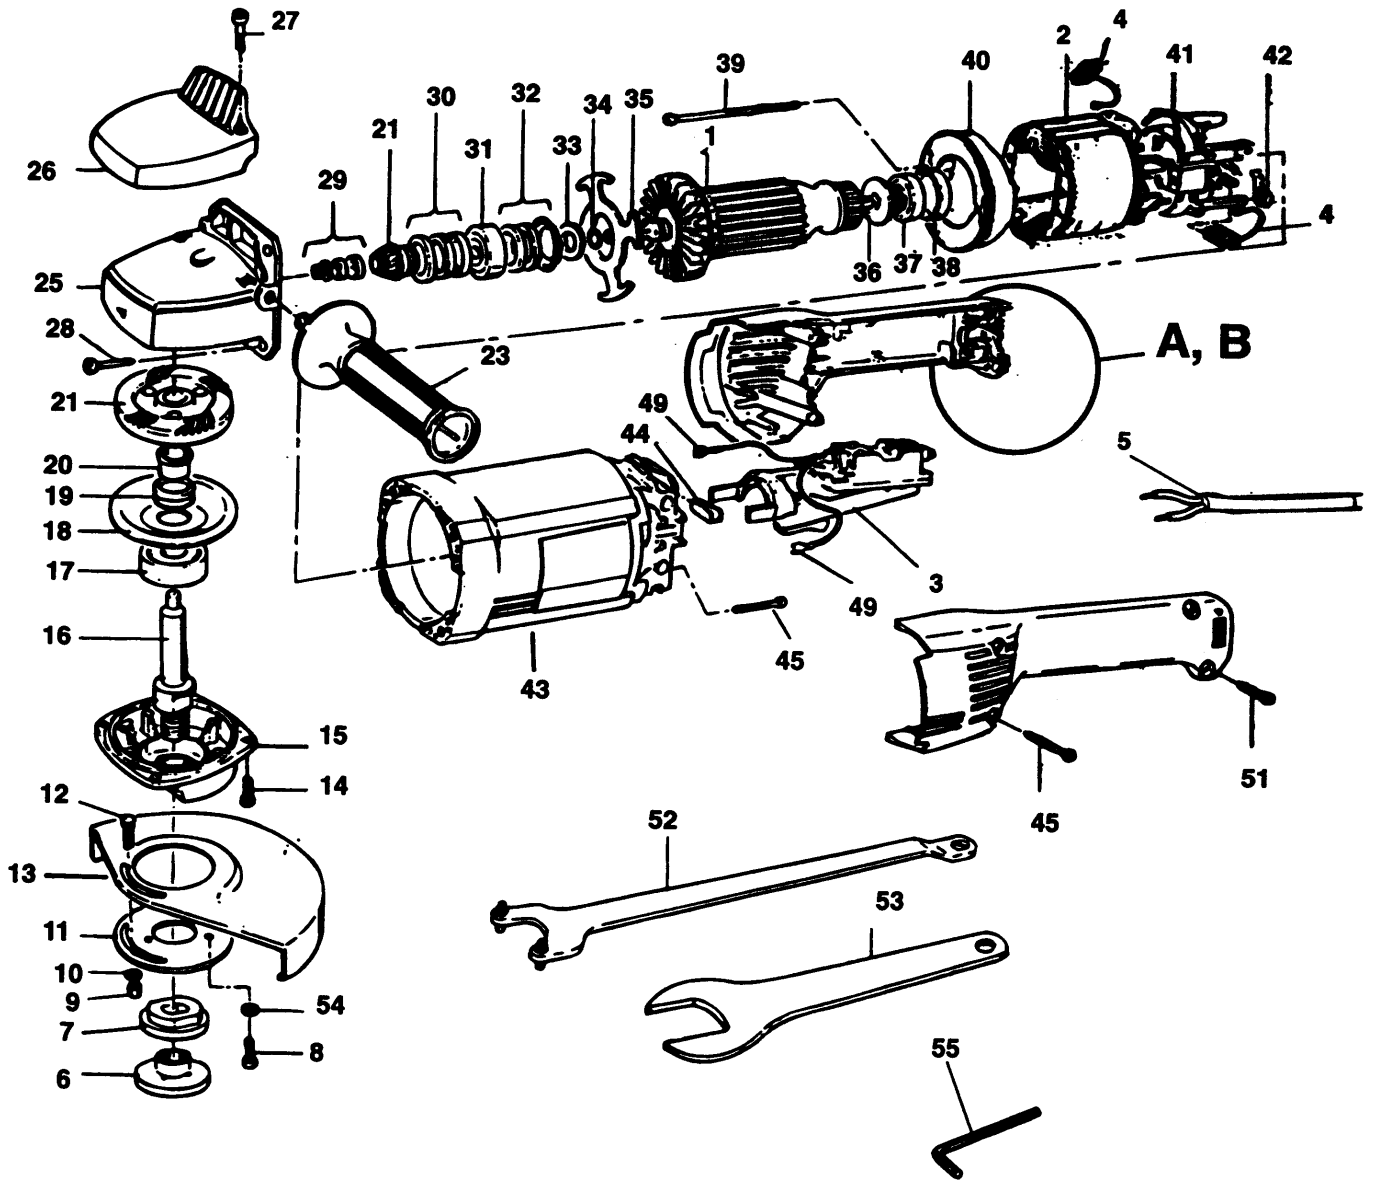

WINKELSCHLEIFER

P5724-----A

TYPE 1

WINKELSCHLEIFER

P5724-----A

TYPE 1

Pos. Nr	Ersatzteilnummer	Beschreibung	Preis	Variants	
1	1	931629-49	ANKER 220/240V		GB 240V
1	1	931629-49	ANKER 220/240V		IN
1	1	931630-49	ANKER		AE-MX-PA-VE 115V
1	1	931630-49	ANKER		GB 115V
1	1	931629-49	ANKER 220/240V		SI
1	1	931629-49	ANKER 220/240V		ZA
1	1	931629-49	ANKER 220/240V		PA
1	1	931629-49	ANKER 220/240V		PT
1	1	931629-49	ANKER 220/240V		SE
1	1	931629-49	ANKER 220/240V		NL
1	1	931629-49	ANKER 220/240V		NO
1	1	931629-49	ANKER 220/240V		NZ
1	1	931629-49	ANKER 220/240V		IL
1	1	931629-49	ANKER 220/240V		IT
1	1	931629-49	ANKER 220/240V		LU
1	1	931629-49	ANKER 220/240V		ES
1	1	931629-49	ANKER 220/240V		FI
1	1	931629-49	ANKER 220/240V		FR
1	1	931629-49	ANKER 220/240V		CL
1	1	931629-49	ANKER 220/240V		DE
1	1	931629-49	ANKER 220/240V		DK
1	1	931629-49	ANKER 220/240V		AU
1	1	931629-49	ANKER 220/240V		BE
1	1	931629-49	ANKER 220/240V		CH
1	1	931629-49	ANKER 220/240V		AE
1	1	931629-49	ANKER 220/240V		AR
1	1	931629-49	ANKER 220/240V		AT
2	1	940480-49	FELD		SE
2	1	940480-49	FELD		SI
2	1	940480-49	FELD		ZA
2	1	940480-49	FELD		NZ
2	1	940480-49	FELD		PA
2	1	940480-49	FELD		PT
2	1	940480-49	FELD		LU
2	1	940480-49	FELD		NL
2	1	940480-49	FELD		NO
2	1	940480-49	FELD		FI
2	1	940480-49	FELD		FR
2	1	940480-49	FELD		IT
2	1	940480-49	FELD		DE
2	1	940480-49	FELD		DK
2	1	940480-49	FELD		ES
2	1	940480-49	FELD		AT
2	1	940480-49	FELD		BE
2	1	940480-49	FELD		CH
2	1	940480-49	FELD		AE
2	1	940480-49	FELD		AR
2	1	940480-49	FELD		IN
2	1	000000-00	NICHT MEHR LIEFERBAR		CL
2	1	000000-00	NICHT MEHR LIEFERBAR		IL
2	1	940481	FELD		AU
2	1	940481	FELD		GB 240V
2	1	940499-49	FELD 115V		AE-MX-PA-VE 115V
2	1	940499-49	FELD 115V		GB 115V
3	1	949825-04	SCHALTERFESTST.		PA
3	1	949825-04	SCHALTERFESTST.		PT
3	1	949825-04	SCHALTERFESTST.		ZA
3	1	949825-04	SCHALTERFESTST.		ES