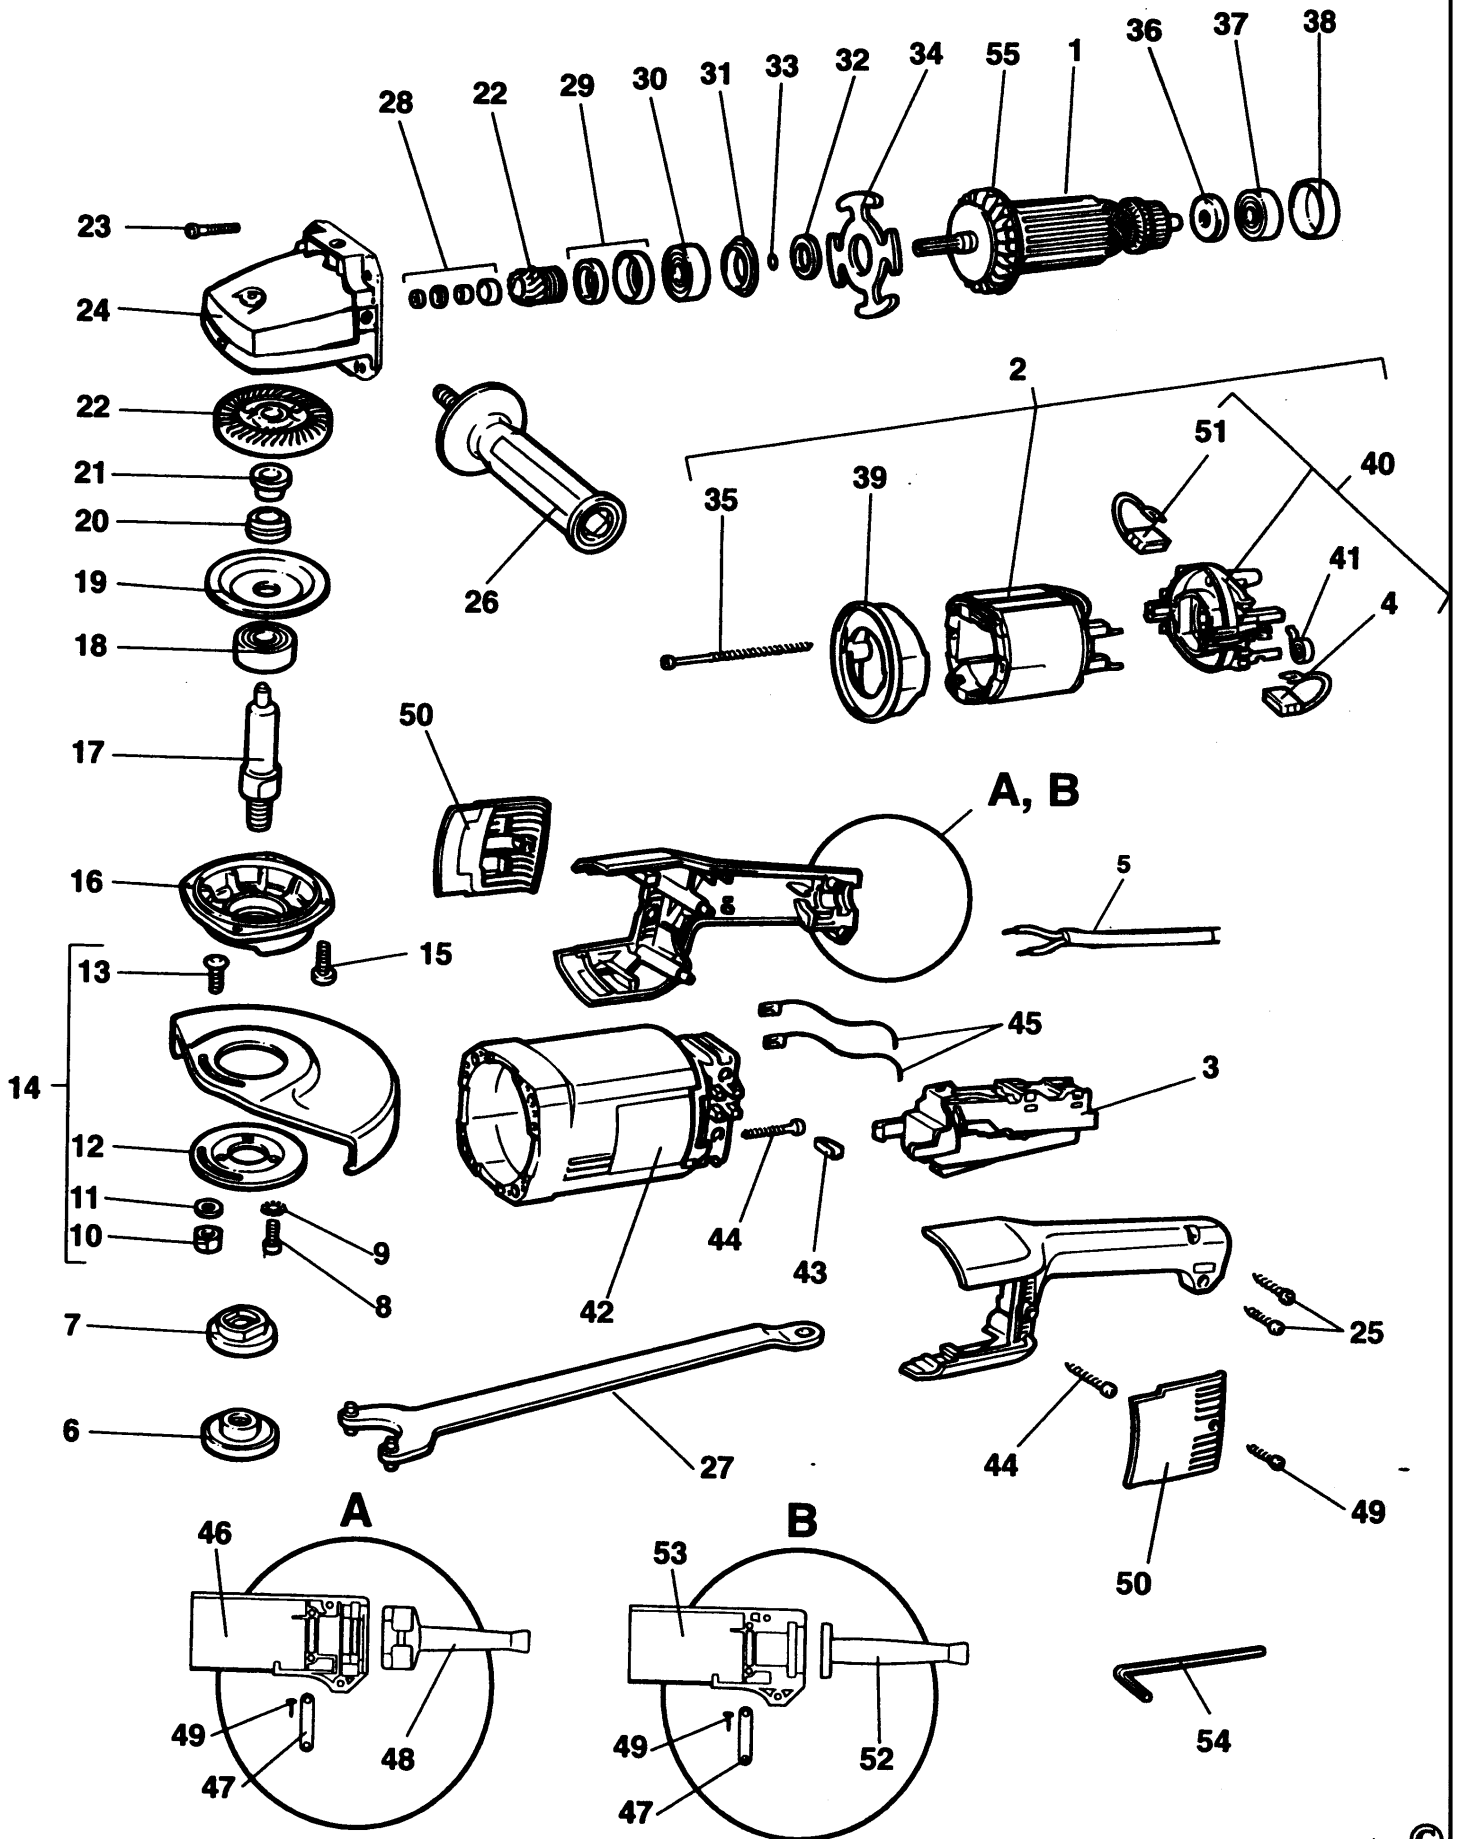

WINKELSCHLEIFER

P5722-----A

TYPE 3

WINKELSCHLEIFER

P5722-----A

TYPE 3

Pos. Nr	Ersatzteilnummer	Beschreibung	Preis	Variants	
1	1	931629-49	ANKER 220/240V		GB 240V
1	1	931629-49	ANKER 220/240V		SG
1	1	931629-49	ANKER 220/240V		ZA
1	1	931629-49	ANKER 220/240V		NL
1	1	931629-49	ANKER 220/240V		PA
1	1	931629-49	ANKER 220/240V		PT
1	1	931629-49	ANKER 220/240V		IL
1	1	931629-49	ANKER 220/240V		IT
1	1	931629-49	ANKER 220/240V		LU
1	1	931629-49	ANKER 220/240V		ES
1	1	931629-49	ANKER 220/240V		FR
1	1	931629-49	ANKER 220/240V		GR
1	1	931629-49	ANKER 220/240V		CH
1	1	931629-49	ANKER 220/240V		CL
1	1	931629-49	ANKER 220/240V		DE
1	1	931629-49	ANKER 220/240V		AE
1	1	931629-49	ANKER 220/240V		AR
1	1	931629-49	ANKER 220/240V		BE
1	1	931630-49	ANKER		VE 115V
1	1	931630-49	ANKER		GB 115V
2	1	940480-49	FELD		SG
2	1	940480-49	FELD		ZA
2	1	940480-49	FELD		NL
2	1	940480-49	FELD		PA
2	1	940480-49	FELD		PT
2	1	940480-49	FELD		IL
2	1	940480-49	FELD		IT
2	1	940480-49	FELD		LU
2	1	940480-49	FELD		ES
2	1	940480-49	FELD		FR
2	1	940480-49	FELD		GR
2	1	940480-49	FELD		CH
2	1	940480-49	FELD		CL
2	1	940480-49	FELD		DE
2	1	940480-49	FELD		AE
2	1	940480-49	FELD		AR
2	1	940480-49	FELD		BE
2	1	940481	FELD		GB 240V
2	1	940499-49	FELD 115V		VE 115V
2	1	940499-49	FELD 115V		GB 115V
3	1	949825-04	SCHALTERFESTST.		ZA
3	1	949825-04	SCHALTERFESTST.		PA
3	1	949825-04	SCHALTERFESTST.		PT
3	1	949825-04	SCHALTERFESTST.		SG
3	1	949825-04	SCHALTERFESTST.		IT
3	1	949825-04	SCHALTERFESTST.		LU
3	1	949825-04	SCHALTERFESTST.		NL
3	1	949825-04	SCHALTERFESTST.		ES
3	1	949825-04	SCHALTERFESTST.		GR
3	1	949825-04	SCHALTERFESTST.		IL
3	1	949825-04	SCHALTERFESTST.		CH
3	1	949825-04	SCHALTERFESTST.		CL
3	1	949825-04	SCHALTERFESTST.		DE
3	1	949825-04	SCHALTERFESTST.		AE
3	1	949825-04	SCHALTERFESTST.		AR
3	1	949825-04	SCHALTERFESTST.		BE
3	1	949825-05	SICHERHEITSSCHALT.		FR
3	1	949825-05	SICHERHEITSSCHALT.		GB 240V