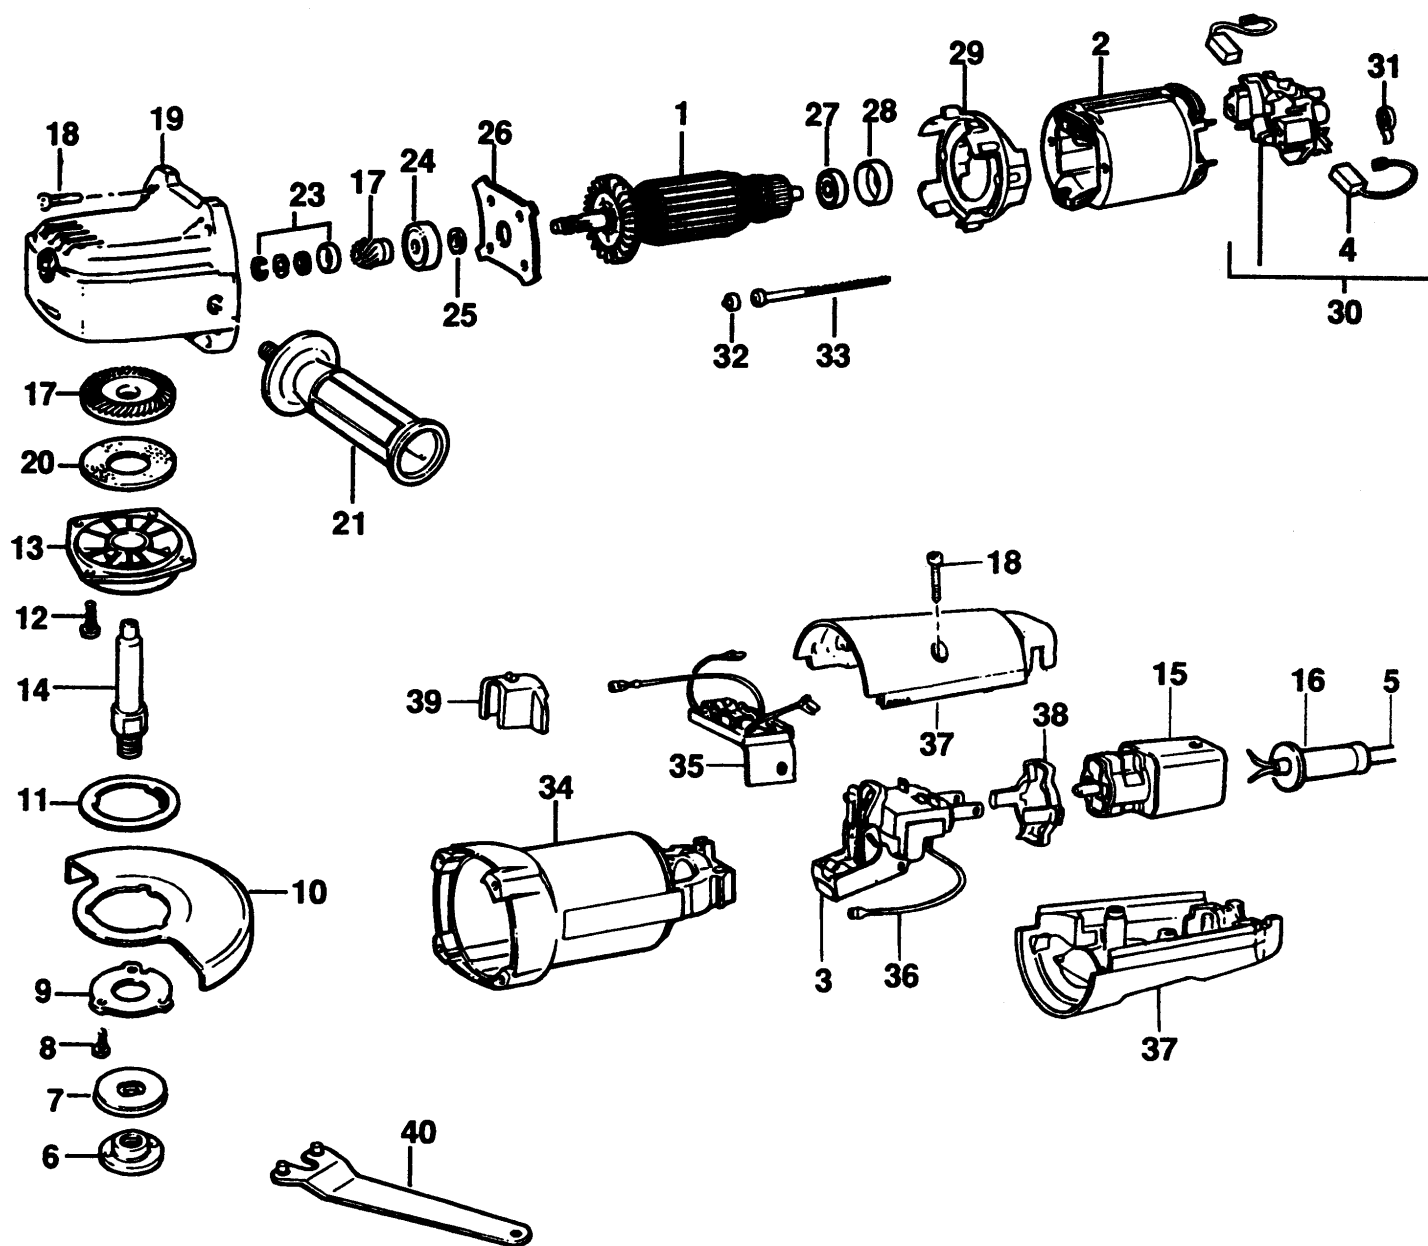

WINKELSCHLEIFER

P5512----B

TYPE 3

WINKELSCHLEIFER

P5512-----B

TYPE 3

Pos. Nr	Ersatzteilnummer	Beschreibung	Preis	Variants	
1	1	949846-05	ANKER		ZA
1	1	949846-05	ANKER		PT
1	1	949846-05	ANKER		SG
1	1	949846-05	ANKER		SI
1	1	949846-05	ANKER		LU
1	1	949846-05	ANKER		NL
1	1	949846-05	ANKER		NZ
1	1	949846-05	ANKER		ES
1	1	949846-05	ANKER		FR
1	1	949846-05	ANKER		IT
1	1	949846-05	ANKER		BE
1	1	949846-05	ANKER		CH
1	1	949846-05	ANKER		DE
1	1	949846-05	ANKER		AE
1	1	949846-05	ANKER		AR
1	1	949846-05	ANKER		AT
2	1	000000-00	NICHT MEHR LIEFERBAR		
3	1	000000-00	NICHT MEHR LIEFERBAR		FR
3	1	949822-03	SCHALTER		SG
3	1	949822-03	SCHALTER		SI
3	1	949822-03	SCHALTER		ZA
3	1	949822-03	SCHALTER		NL
3	1	949822-03	SCHALTER		NZ
3	1	949822-03	SCHALTER		PT
3	1	949822-03	SCHALTER		ES
3	1	949822-03	SCHALTER		IT
3	1	949822-03	SCHALTER		LU
3	1	949822-03	SCHALTER		BE
3	1	949822-03	SCHALTER		CH
3	1	949822-03	SCHALTER		DE
3	1	949822-03	SCHALTER		AE
3	1	949822-03	SCHALTER		AR
3	1	949822-03	SCHALTER		AT
3	1	949822-03	SCHALTER		5512-AUST
4	1	939539-01	ABSCHALTKOHL		
5	1	330080-39	KABELSATZ (EURO)		5512-AUST
5	1	330080-39	KABELSATZ (EURO)		SG
5	1	330080-39	KABELSATZ (EURO)		SI
5	1	330080-39	KABELSATZ (EURO)		ZA
5	1	330080-39	KABELSATZ (EURO)		NL
5	1	330080-39	KABELSATZ (EURO)		NZ
5	1	330080-39	KABELSATZ (EURO)		PT
5	1	330080-39	KABELSATZ (EURO)		FR
5	1	330080-39	KABELSATZ (EURO)		IT
5	1	330080-39	KABELSATZ (EURO)		LU
5	1	330080-39	KABELSATZ (EURO)		BE
5	1	330080-39	KABELSATZ (EURO)		DE
5	1	330080-39	KABELSATZ (EURO)		ES
5	1	330080-39	KABELSATZ (EURO)		AE
5	1	330080-39	KABELSATZ (EURO)		AR
5	1	330080-39	KABELSATZ (EURO)		AT
5	1	330048-65	KABEL		CH
5	1	330080-39	KABELSATZ (EURO)		5512-AUST
6	1	403430-00	AUSSERER FLANSCH		
7	1	930771-00	FLANSCH		
8	3	930251-00	SCHRAUBE		
10	1	000000-00	NICHT MEHR LIEFERBAR		
11	1	938272	RING		