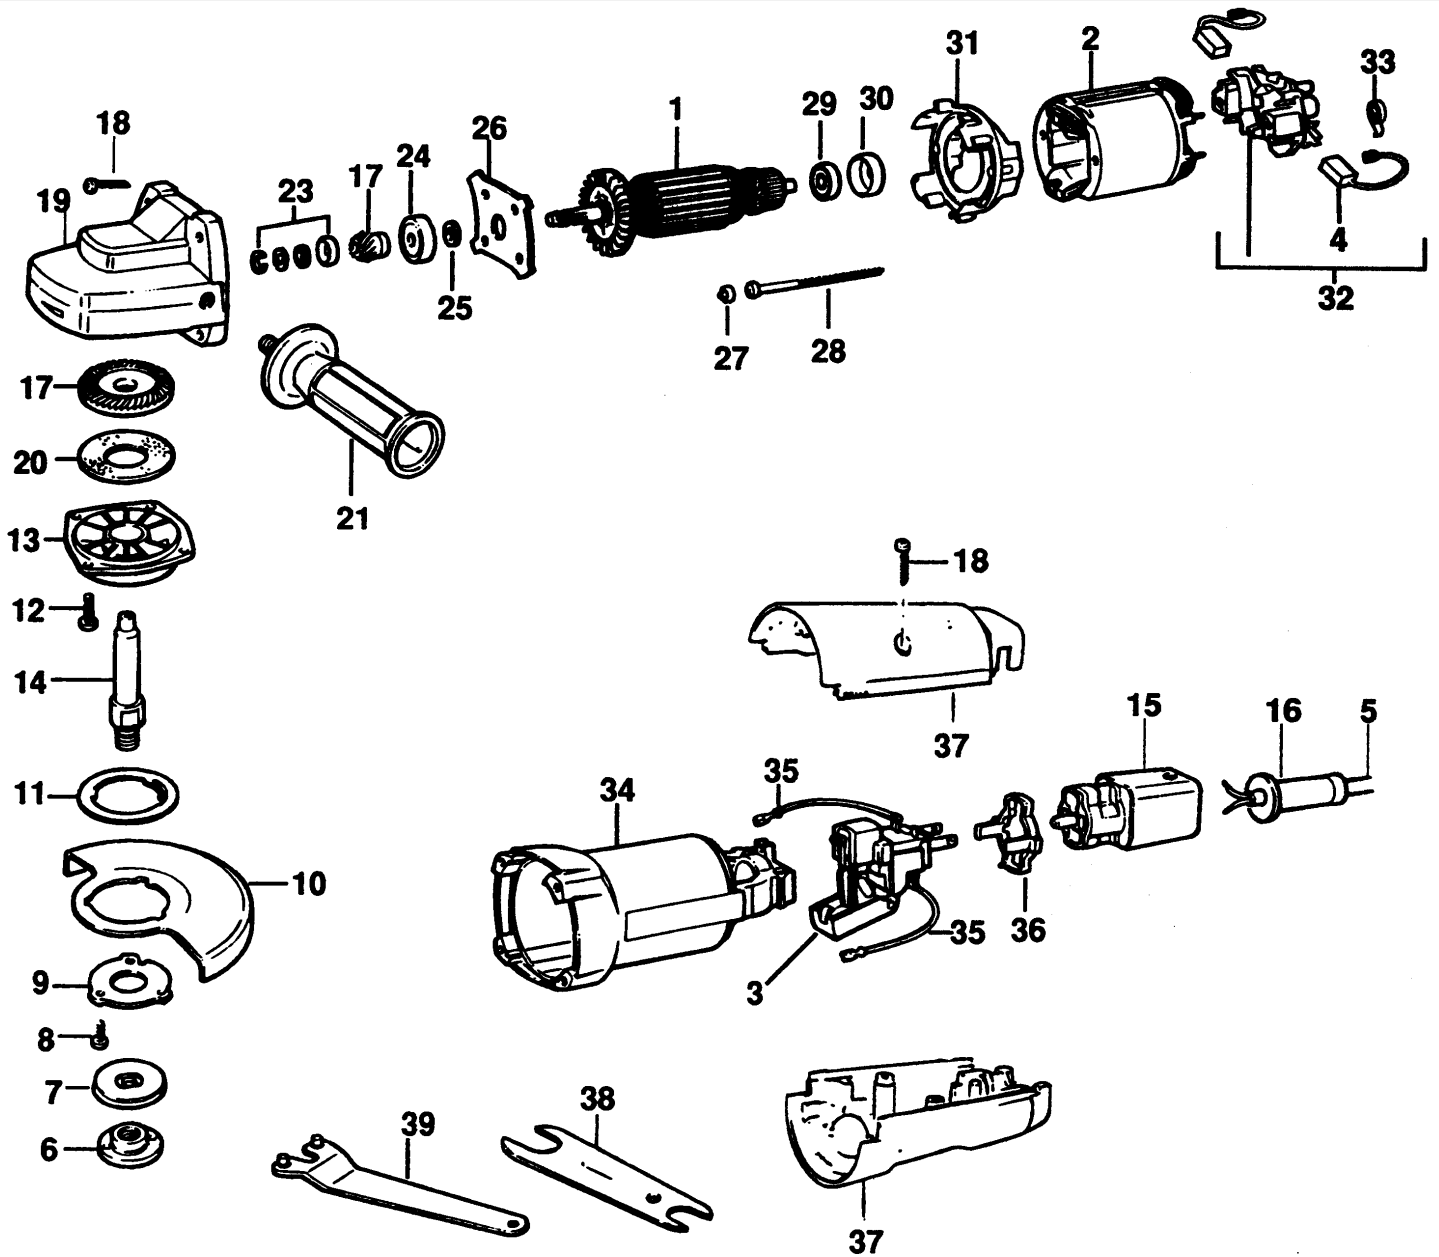

WINKELSCHLEIFER

P5426-----A

TYPE 1

WINKELSCHLEIFER

P5426-----A

TYPE 1

Pos. Nr	Ersatzteilnummer	Beschreibung	Preis	Variants
1	1	949846-02	ANKER	GB 240
1	1	000000-00	NICHT MEHR LIEFERBAR	GB 115
2	1	868629-02	FELD	GB 240
2	1	000000-00	NICHT MEHR LIEFERBAR	GB 115
3	1	949822-03	SCHALTER	GB 240
4	2	939539-00	ABSCHALTKOHL	GB 115
4	2	939539-01	ABSCHALTKOHL	GB 240
5	1	330061-14	KABELSATZ	GB 115
5	1	949770-06	NETZKABEL	GB 240
6	1	403430-00	AUSSERER FLANSCH	
7	1	930771-00	FLANSCH	
8	3	930251-00	SCHRAUBE	
10	1	937411-00	SCHUTZ	
11	1	938272	RING	
12	4	930770-00	SCHRAUBE	
13	1	944055	GETR.GEH. ABD. ZSB	
14	1	946414-00	SPINDEL	
15	1	945899-01	STECKER	GB 240
15	1	000000-00	NICHT MEHR LIEFERBAR	GB 115
16	1	330005-01	KABELTUELLE	GB 240
16	1	330005-01	KABELTUELLE	GB 115
17	1	932592	GETRIEBE + ZW.GETR	
18	6	930079-01	SCHRAUBE	
19	1	946570-00	GETR.GEH.	
20	1	000000-00	NICHT MEHR LIEFERBAR	
23	1	937668	SICHERH.RING ZSB	
24	1	330003-36	KUGELLAGER	
25	1	930753-00	UNTERLEGSCHLEIBE	
27	2	933657-00	KAPPE	
28	2	930077-00	SCHRAUBE	
29	1	330003-34	KUGELLAGER	
30	1	930029-00	LAGERHALTER	
31	1	000000-00	NICHT MEHR LIEFERBAR	
32	1	930167-00	KOHLPLATTE ZSB	GB 240
32	1	938856-00	KOHLPLATTE ZSB	GB 115
33	2	930090-00	KOHLFEDER	
35	2	930728-00	LITZE	
36	1	000000-00	NICHT MEHR LIEFERBAR	
38	1	000000-00	NICHT MEHR LIEFERBAR	
39	1	947830-06	SPEZIALSCHLUESSEL	