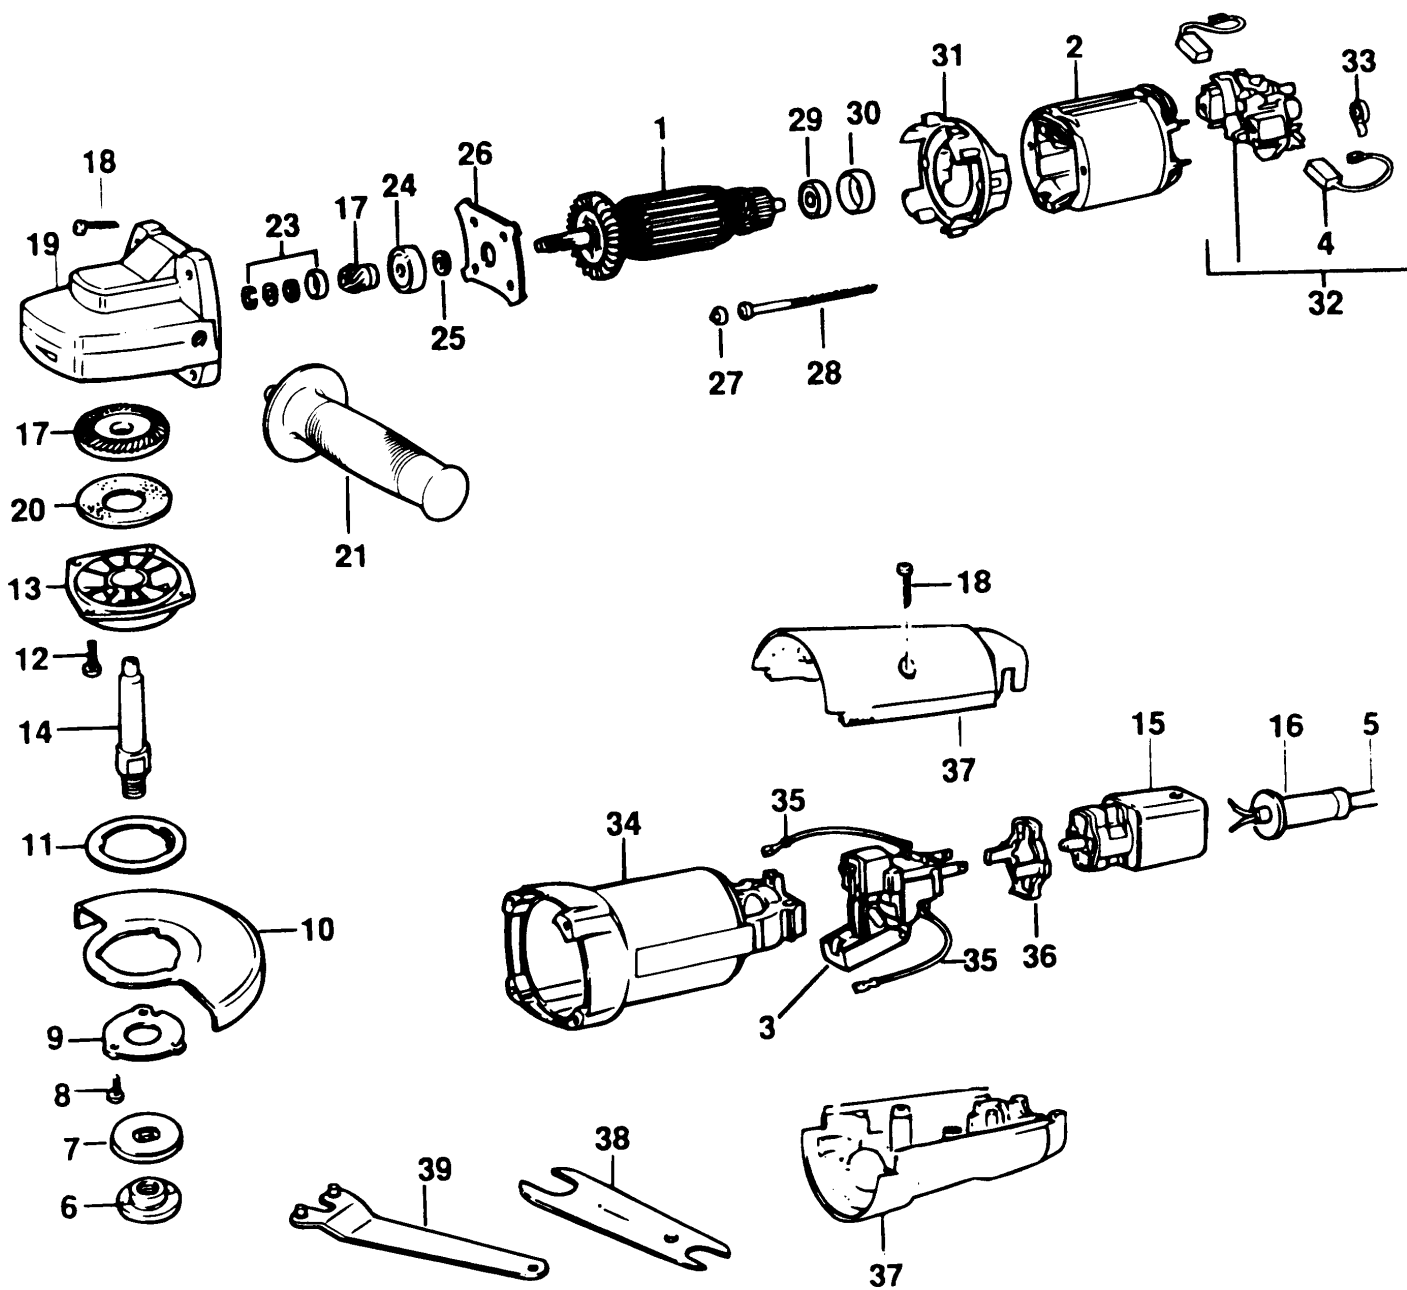

WINKELSCHLEIFER

P5417-----B

TYPE 3

WINKELSCHLEIFER

P5417-----B

TYPE 3

Pos. Nr	Ersatzteilnummer	Beschreibung	Preis	Variants	
1	1	949846-02	ANKER		GR
1	1	949846-02	ANKER		LU
1	1	949846-02	ANKER		NL
1	1	949846-02	ANKER		AE
1	1	949846-02	ANKER		AU
1	1	949846-02	ANKER		BE
1	1	949846-02	ANKER		GB 240V
1	1	000000-00	NICHT MEHR LIEFERBAR		AE 115V
1	1	000000-00	NICHT MEHR LIEFERBAR		GB 115
2	1	868629-02	FELD		GB 240V
2	1	868629-02	FELD		AU
2	1	949847-08	FELD		LU
2	1	949847-08	FELD		NL
2	1	949847-08	FELD		AE
2	1	949847-08	FELD		BE
2	1	949847-08	FELD		GR
2	1	000000-00	NICHT MEHR LIEFERBAR		GB 115
2	1	000000-00	NICHT MEHR LIEFERBAR		AE 115V
3	1	949822-03	SCHALTER		GB 240V
3	1	949822-03	SCHALTER		GR
3	1	949822-03	SCHALTER		LU
3	1	949822-03	SCHALTER		NL
3	1	949822-03	SCHALTER		AE
3	1	949822-03	SCHALTER		AU
3	1	949822-03	SCHALTER		BE
4	2	939539-00	ABSCHALT KOHLE		GB 115
4	2	939539-00	ABSCHALT KOHLE		AE 115V
4	2	939539-01	ABSCHALT KOHLE		GR
4	2	939539-01	ABSCHALT KOHLE		LU
4	2	939539-01	ABSCHALT KOHLE		NL
4	2	939539-01	ABSCHALT KOHLE		AE
4	2	939539-01	ABSCHALT KOHLE		AU
4	2	939539-01	ABSCHALT KOHLE		BE
4	2	939539-01	ABSCHALT KOHLE		GB 240V
5	1	330061-14	KABELSATZ		GB 115
5	1	949770-06	NETZKABEL		GB 240V
5	1	330080-39	KABELSATZ (EURO)		LU
5	1	330080-39	KABELSATZ (EURO)		NL
5	1	330080-39	KABELSATZ (EURO)		AE
5	1	330080-39	KABELSATZ (EURO)		BE
5	1	330080-39	KABELSATZ (EURO)		GR
5	1	330080-39	KABELSATZ (EURO)		AE 115V
5	1	000000-00	NICHT MEHR LIEFERBAR		AU
6	1	947214-00	FLANSCH		
7	1	933186	FLANSCH		
8	3	930251-00	SCHRAUBE		
11	1	938272	RING		
12	4	930770-00	SCHRAUBE		
13	1	944055	GETR.GEH. ABD. ZSB		
14	1	000000-00	NICHT MEHR LIEFERBAR		
15	1	945899-01	STECKER		NL
15	1	945899-01	STECKER		BE
15	1	945899-01	STECKER		GR
15	1	945899-01	STECKER		LU
15	1	945899-01	STECKER		AE
15	1	945899-01	STECKER		AU
15	1	945899-01	STECKER		GB 240V
15	1	000000-00	NICHT MEHR LIEFERBAR		GB 115