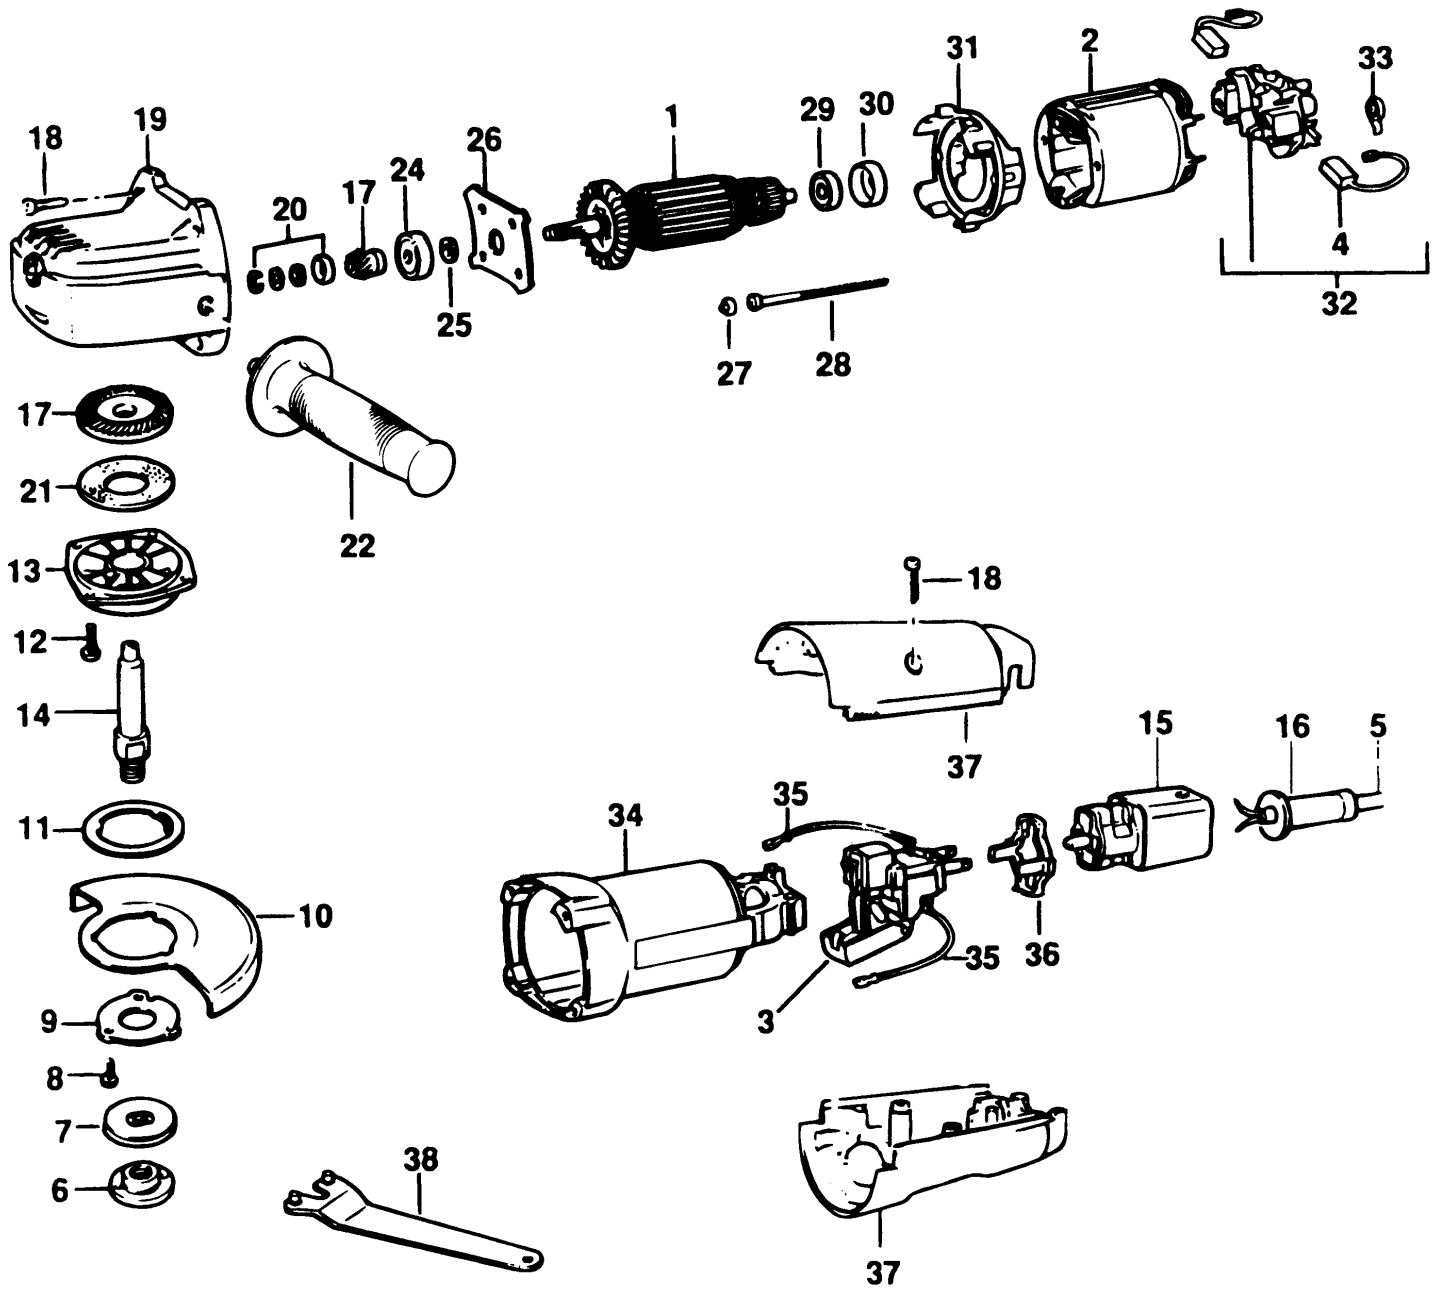

WINKELSCHLEIFER

P5413B----A

TYPE 1

WINKELSCHLEIFER

P5413B----A

TYPE 1

Pos. Nr	Ersatzteilnummer	Beschreibung	Preis	Variants	
1	1	000000-00	NICHT MEHR LIEFERBAR		SG 115V
1	1	000000-00	NICHT MEHR LIEFERBAR		AE-115V
1	1	949846-02	ANKER		SG
1	1	949846-02	ANKER		ZA
1	1	949846-02	ANKER		NZ
1	1	949846-02	ANKER		PA
1	1	949846-02	ANKER		PT
1	1	949846-02	ANKER		AE
1	1	949846-02	ANKER		AR
1	1	949846-02	ANKER		KR
1	1	949846-02	ANKER		AU-NZ
2	1	949847-08	FELD		SG
2	1	949847-08	FELD		ZA
2	1	949847-08	FELD		NZ
2	1	949847-08	FELD		PA
2	1	949847-08	FELD		PT
2	1	949847-08	FELD		AE
2	1	949847-08	FELD		AR
2	1	949847-08	FELD		KR
2	1	868629-02	FELD		AU-NZ
2	1	000000-00	NICHT MEHR LIEFERBAR		SG 115V
2	1	000000-00	NICHT MEHR LIEFERBAR		AE-115V
3	1	949822-03	SCHALTER		SG
3	1	949822-03	SCHALTER		ZA
3	1	949822-03	SCHALTER		NZ
3	1	949822-03	SCHALTER		PA
3	1	949822-03	SCHALTER		PT
3	1	949822-03	SCHALTER		AE
3	1	949822-03	SCHALTER		AR
3	1	949822-03	SCHALTER		KR
3	1	949822-03	SCHALTER		AU-NZ
4	1	939539-00	ABSCHALTKOHL		SG 115V
4	2	939539-00	ABSCHALTKOHL		AE-115V
4	1	939539-01	ABSCHALTKOHL		SG
4	1	939539-01	ABSCHALTKOHL		ZA
4	1	939539-01	ABSCHALTKOHL		NZ
4	1	939539-01	ABSCHALTKOHL		PA
4	1	939539-01	ABSCHALTKOHL		PT
4	1	939539-01	ABSCHALTKOHL		AE
4	1	939539-01	ABSCHALTKOHL		AR
4	1	939539-01	ABSCHALTKOHL		KR
4	2	939539-01	ABSCHALTKOHL		SG
4	2	939539-01	ABSCHALTKOHL		ZA
4	2	939539-01	ABSCHALTKOHL		NZ
4	2	939539-01	ABSCHALTKOHL		PA
4	2	939539-01	ABSCHALTKOHL		PT
4	2	939539-01	ABSCHALTKOHL		AE
4	2	939539-01	ABSCHALTKOHL		AR
4	2	939539-01	ABSCHALTKOHL		KR
4	2	939539-01	ABSCHALTKOHL		AU-NZ
5	1	000000-00	NICHT MEHR LIEFERBAR		SG 115V
5	1	000000-00	NICHT MEHR LIEFERBAR		AU-NZ
5	1	330080-39	KABELSATZ (EURO)		PT
5	1	330080-39	KABELSATZ (EURO)		SG
5	1	330080-39	KABELSATZ (EURO)		ZA
5	1	330080-39	KABELSATZ (EURO)		KR
5	1	330080-39	KABELSATZ (EURO)		NZ
5	1	330080-39	KABELSATZ (EURO)		PA