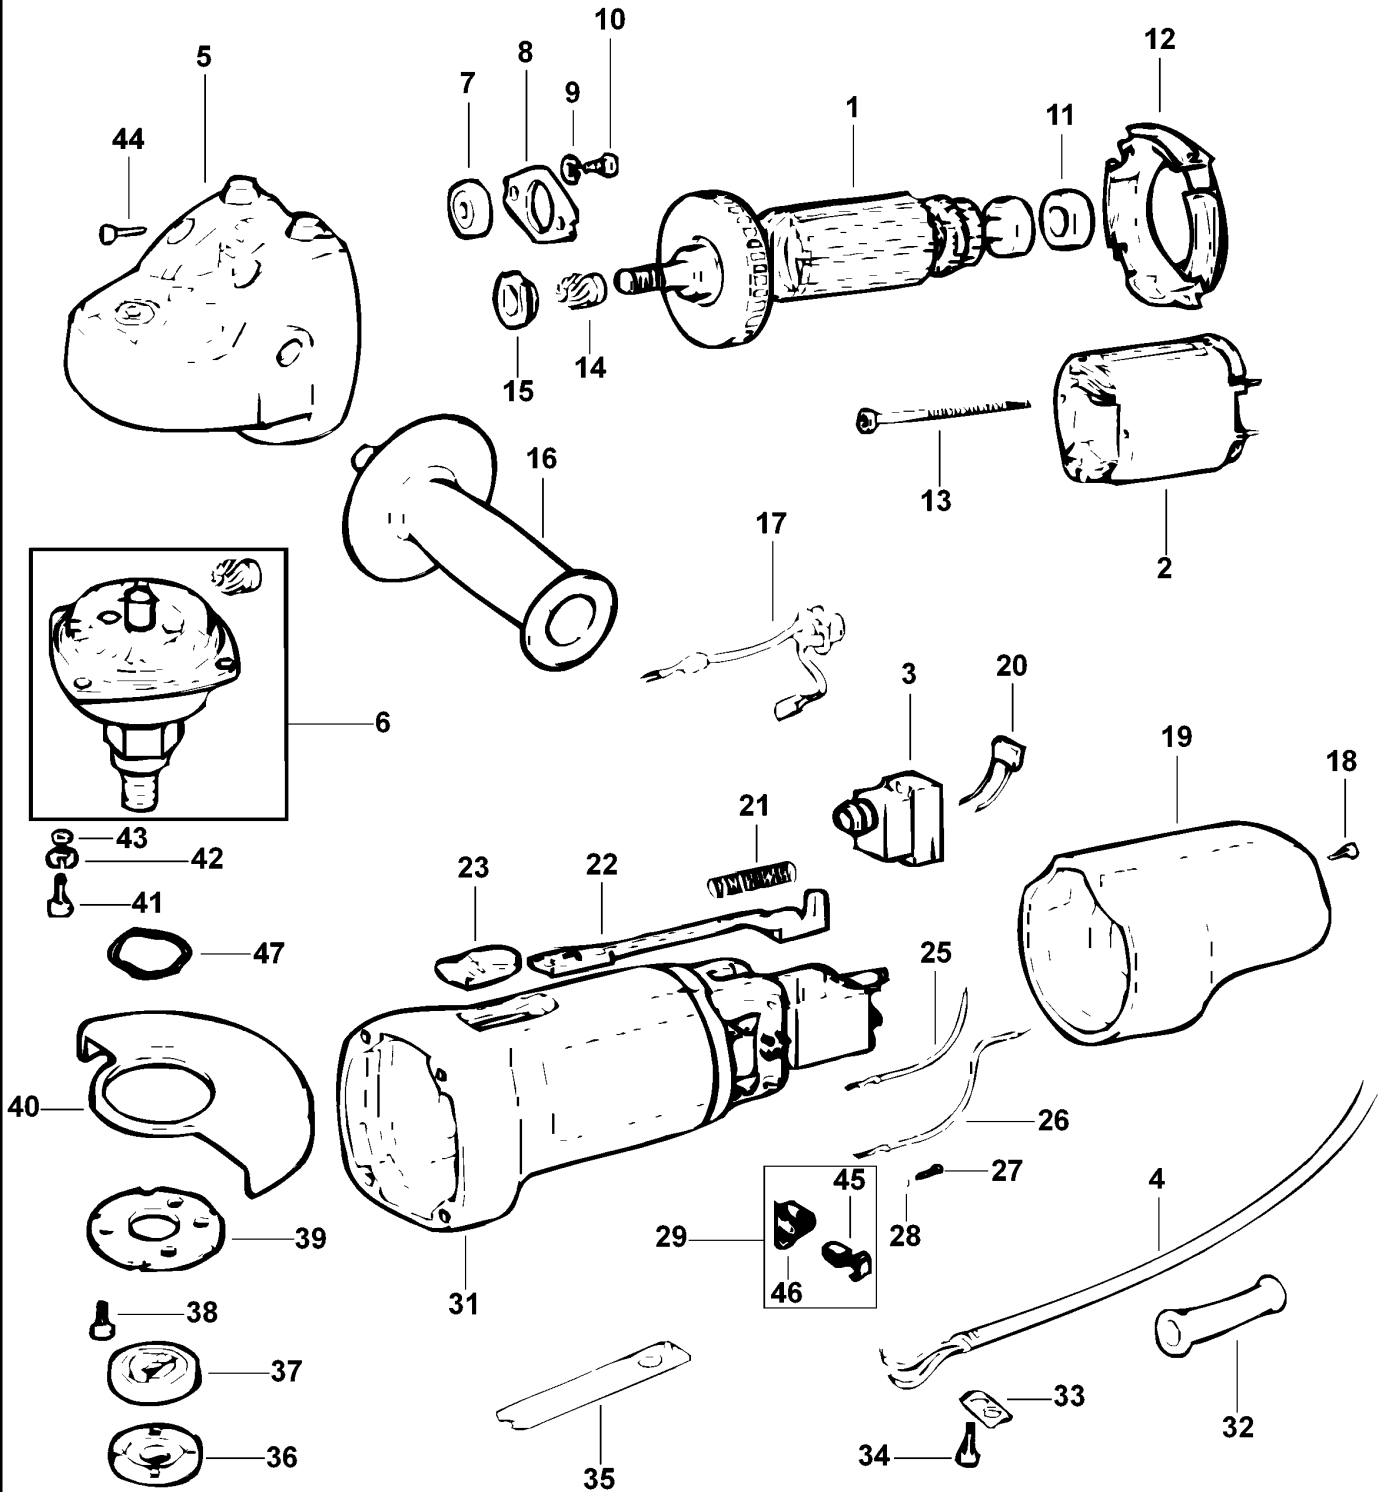

SMALL ANGLE GRINDER

KG915-----B

TYPE 1A

SMALL ANGLE GRINDER

KG915-----B

TYPE 1A

Pos. Nr	Ersatzteilnummer	Beschreibung	Preis	Variants
1	1	569157-00	ANKER ZSB	
2	1	569158-00	FELD ZSB	
3	1	569159-00	SCHALTER ZSB	
4	1	569160-00	KABELSATZ	B1
5	1	569164-00	GETR.GEH.	
6	1	569165-00	SPINDEL ZSB	
7	1	569167-00	KUGELLAGER	
8	1	569168-00	KOHLEHALTERPLATTE	
9	2	569169-00	UNTERLEGSCHEIBE	
10	2	569170-00	SCHRAUBE	
11	1	569171-00	LAGERABDECKUNG	
12	1	569172-00	ABDECKUNG	
13	2	569173-00	SCHRAUBE	
14	1	569174-00	ZWISCHENWELLE	
15	1	569175-00	MUTTER	
16	1	569176-00	GRIFF ZSB	
17	2	569177-00	LITZE ZSB	
18	1	569178-00	SCHRAUBE	
19	1	6010116-19	HINTERE ABDECKUNG	
20	1	569180-00	KONDENSATOR	
21	1	569181-00	FEDER	
22	2	569182-00	STANGE	
23	1	6010116-23	KNOPF	
25	1	569186-00	LITZE 90MM	
26	1	569187-00	LITZE 120MM SCHW.	
27	4	569188-00	SCHRAUBE	
28	4	569189-00	UNTERLEGSCHEIBE	
29	2	569190-00	KOHLEKASTEN ZSB	
31	1	6010116-31	FELDGEHAEUSE	
32	1	569194-00	SCHUTZ	
33	1	569195-00	KABELKLEMME	
34	2	569196-00	SCHRAUBE	
35	1	569197-00	SCHLUESSEL	
36	1	569198-00	AUSSERER FLANSCH	
37	1	569200-00	INNERER FLANSCH	
38	3	569202-00	SCHRAUBE	
39	1	569203-00	FLANSCH	
40	1	569204-00	SCHUTZ	
41	4	569206-00	SCHRAUBE	
42	4	569207-00	UNTERLEGSCHEIBE	
43	4	569208-00	UNTERLEGSCHEIBE	
44	4	569209-00	SCHRAUBE	
45	2	596071-00	KOHLE 230V	
46	2	596072-00	KOHLEKASTEN	
47	1	6010116-47	FEDERSCHEIBE	