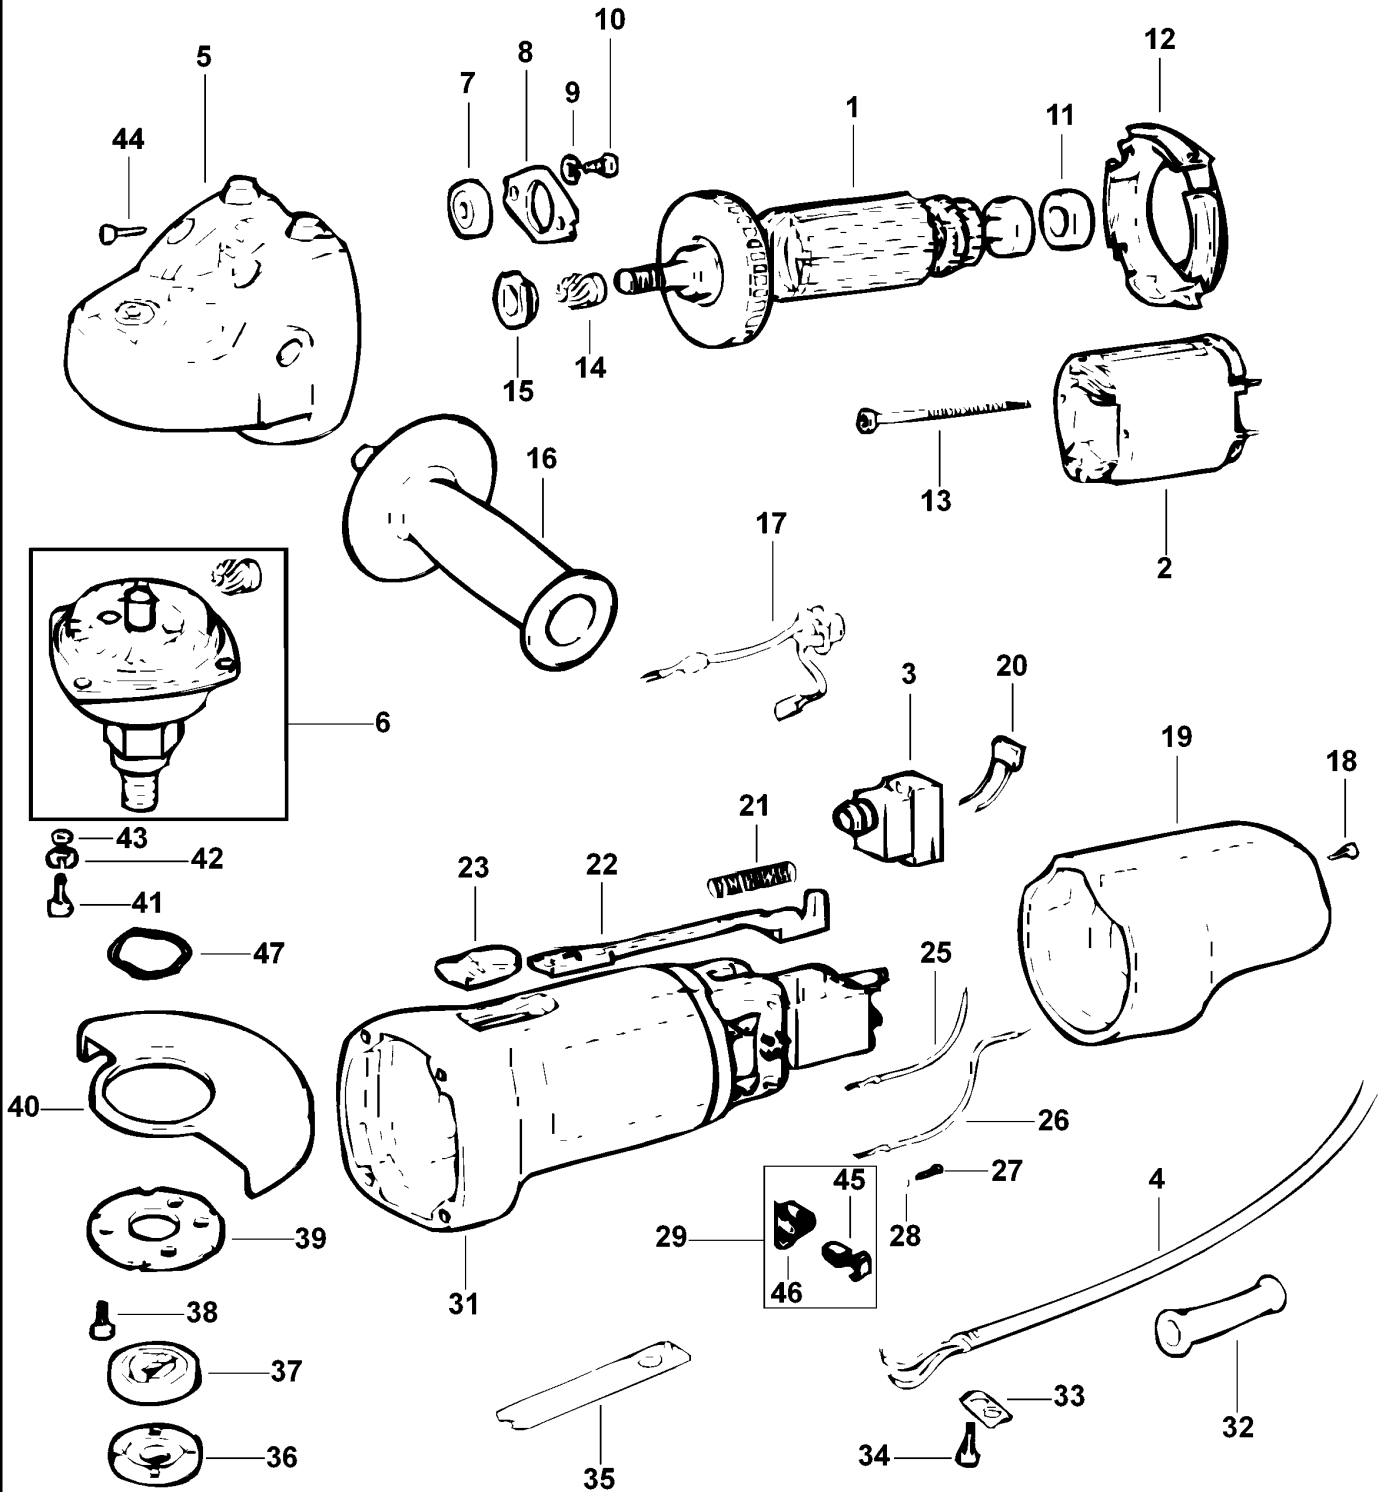

SMALL ANGLE GRINDER

KG900-----B

TYPE 1A

SMALL ANGLE GRINDER

KG900-----B

TYPE 1A

Pos. Nr	Ersatzteilnummer	Beschreibung	Preis	Variants
1	1	569157-00	ANKER ZSB	
2	1	569158-00	FELD ZSB	
3	1	569159-00	SCHALTER ZSB	
4	1	569160-00	KABELSATZ	
5	1	569164-00	GETR.GEH.	
6	1	569166-00	SPINDEL ZSB	
7	1	569167-00	KUGELLAGER	
8	1	569168-00	KOHLEHALTERPLATTE	
9	2	569169-00	UNTERLEGSCHLEIFE	
10	2	569170-00	SCHRAUBE	
11	1	569171-00	LAGERABDECKUNG	
12	1	569172-00	ABDECKUNG	
13	2	569173-00	SCHRAUBE	
14	1	569174-00	ZWISCHENWELLE	
15	1	569175-00	MUTTER	
16	1	569176-00	GRIFF ZSB	
17	2	569177-00	LITZE ZSB	
18	1	569178-00	SCHRAUBE	
19	1	6010116-19	HINTERE ABDECKUNG	
20	1	569180-00	KONDENSATOR	
21	1	569181-00	FEDER	
22	2	569182-00	STANGE	
23	1	6010116-23	KNOPF	
25	1	569186-00	LITZE 90MM	
26	1	569187-00	LITZE 120MM SCHW.	
27	4	569188-00	SCHRAUBE	
28	4	569189-00	UNTERLEGSCHLEIFE	
29	2	569190-00	KOHLEKASTEN ZSB	
31	1	6010116-31	FELDGEHAEUSE	
32	1	569194-00	SCHUTZ	
33	1	569195-00	KABELKLEMME	
34	2	569196-00	SCHRAUBE	
35	1	569197-00	SCHLUESSEL	
36	1	569199-00	AUSSERER FLANSCH	
37	1	569201-00	INNERER FLANSCH	
38	3	569202-00	SCHRAUBE	
39	1	569203-00	FLANSCH	
40	1	569205-00	SCHUTZ	
41	4	569206-00	SCHRAUBE	
42	4	569207-00	UNTERLEGSCHLEIFE	
43	4	569208-00	UNTERLEGSCHLEIFE	
44	4	569209-00	SCHRAUBE	
45	2	596071-00	KOHLE 230V	B1
46	2	596072-00	KOHLEKASTEN	
47	1	6010116-47	FEDERSCHLEIFE	