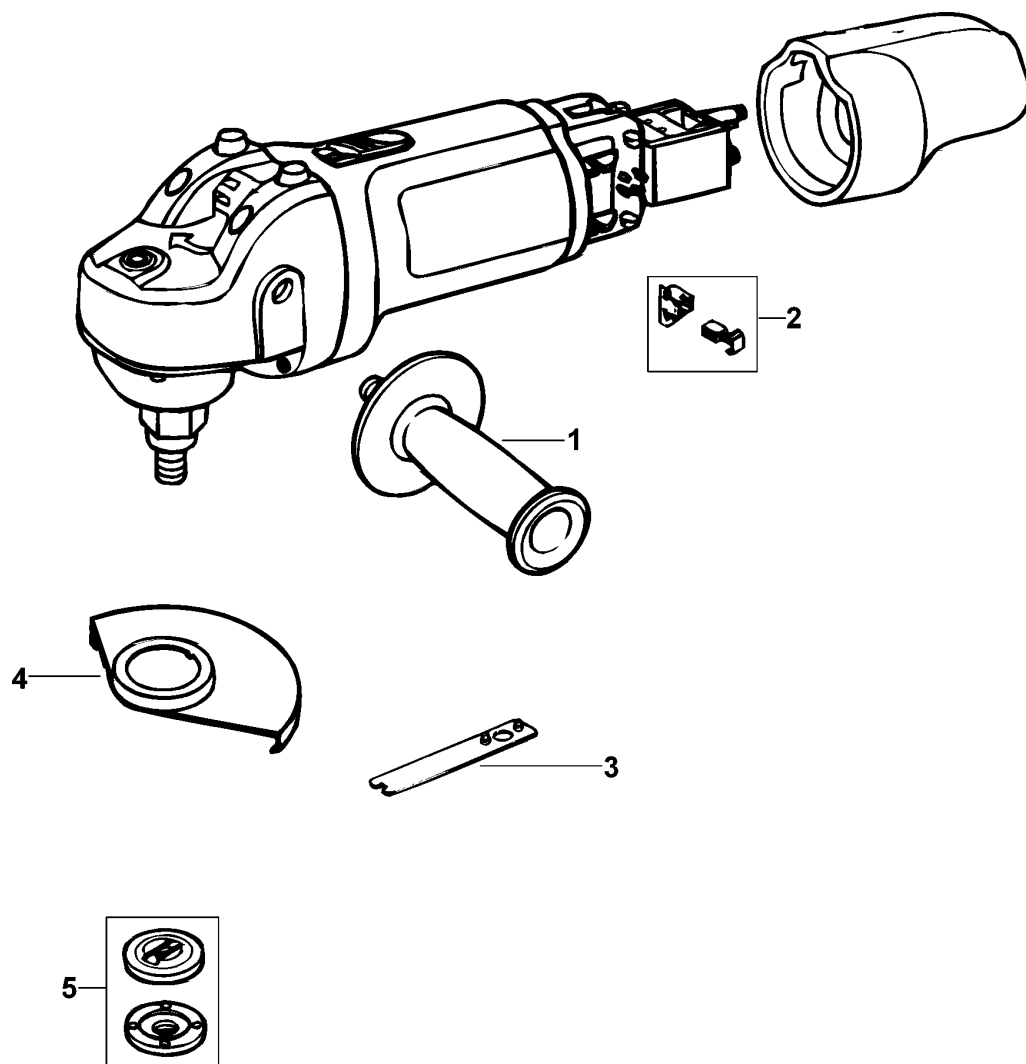

SMALL ANGLE GRINDER

KG900-----A

TYPE 1

SMALL ANGLE GRINDER

KG900-----A TYPE 1

Pos. Nr	Ersatzteilnummer	Beschreibung	Preis	Variants
1	1	596447-00	GRIF ZSB	
2	2	596448-00	KOHLEKIT	GB
2	2	596448-00	KOHLEKIT	QS
3	1	596449-00	SCHLUESSEL	
4	1	596450-00	SCHUTZ	
5	1	596451-00	FLANSCHSATZ ZSB	