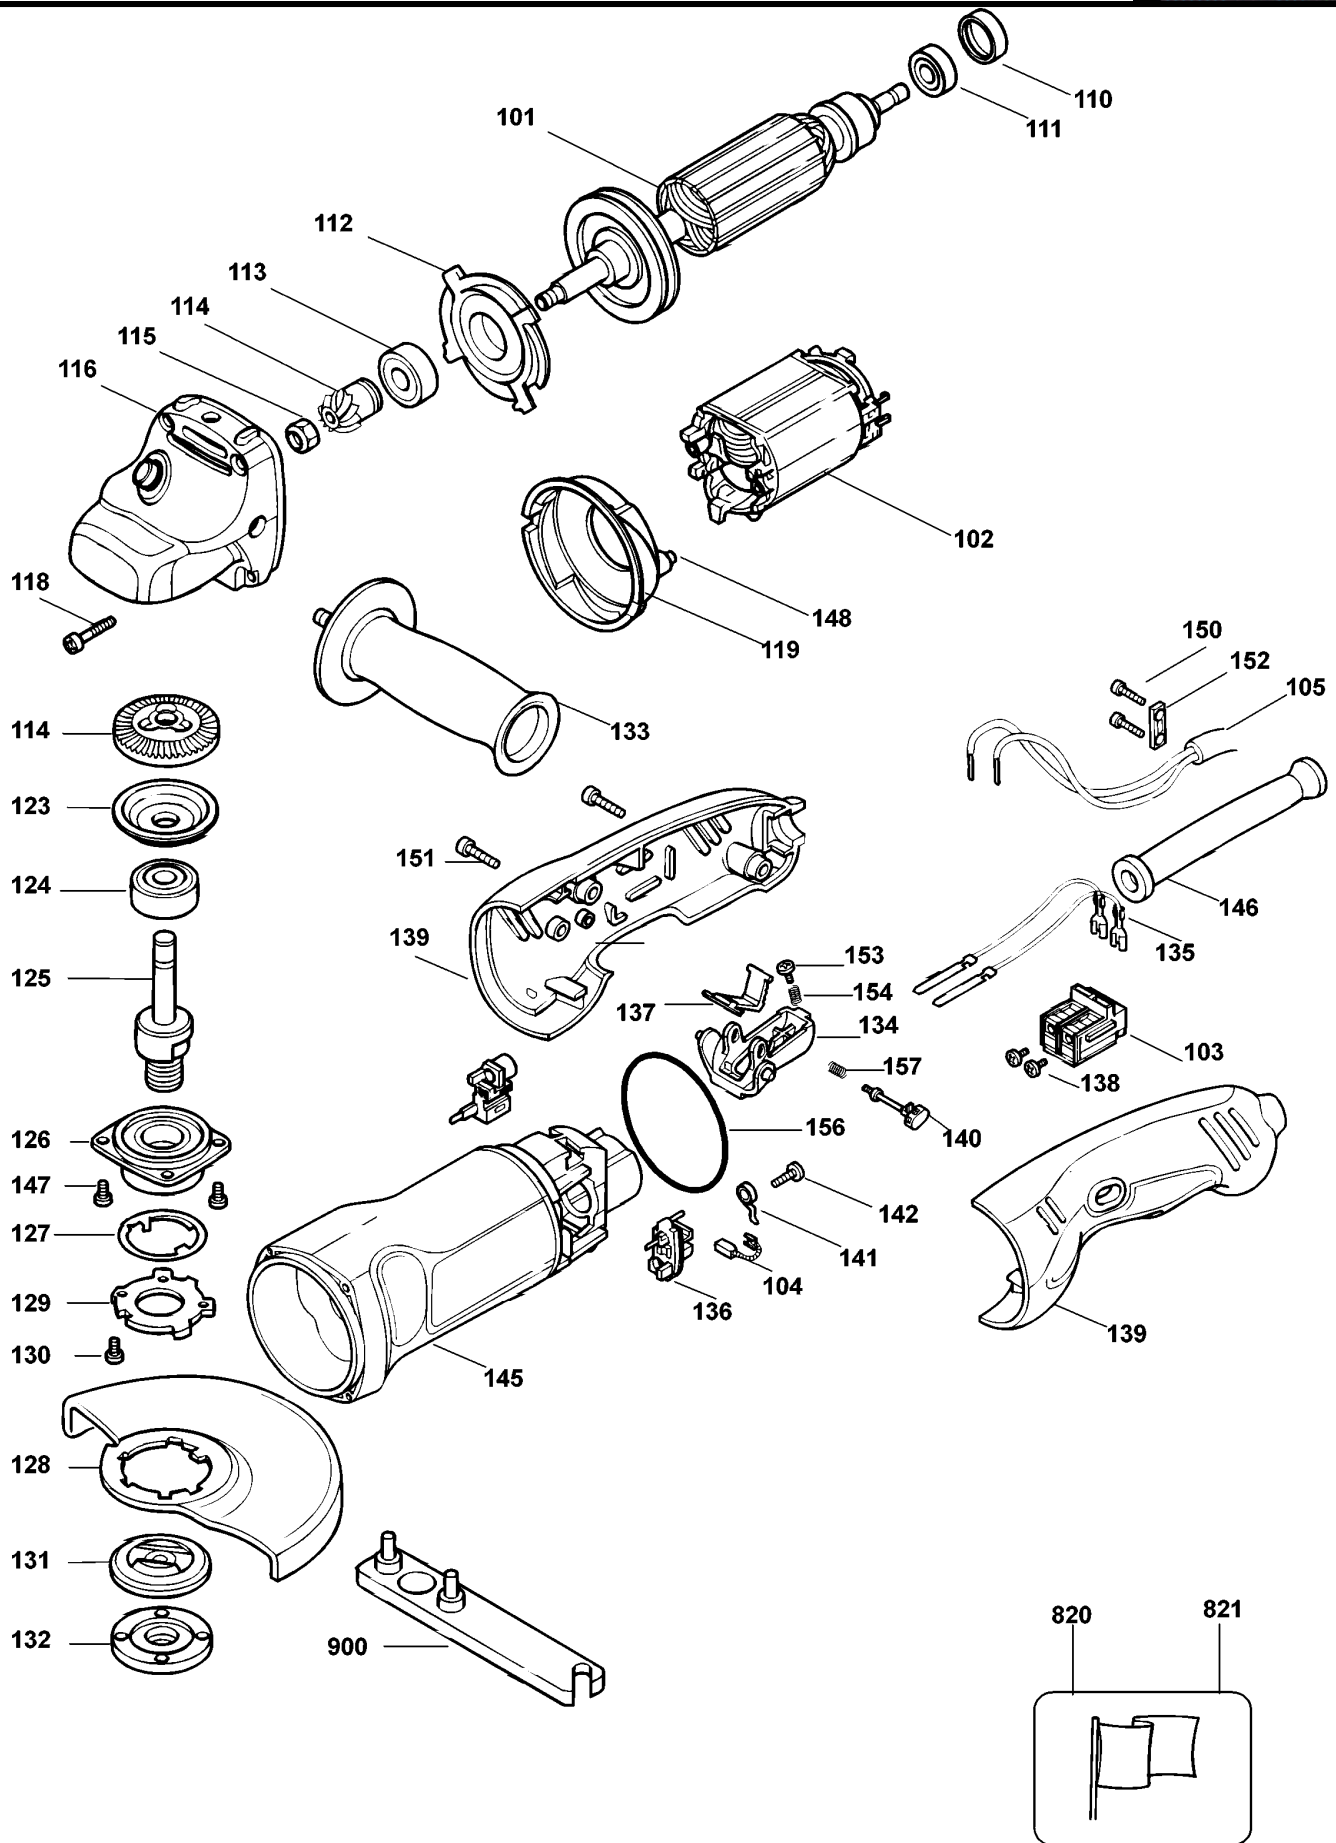

WINKELSCHLEIFER

KG85-----C

TYPE 2

WINKELSCHLEIFER

KG85-----C

TYPE 2

Pos. Nr	Ersatzteilnummer	Beschreibung	Preis	Variants
101	1	573563-00	ANKER 230V	
102	1	573577-00	FELD 220/240V	
103	1	578957-00	SCHALTER	
104	2	949647-02	KOHLE 230V	
105	1	562226-45	KABELSATZ	A9
105	1	562226-36	KABELSATZ (EURO)	B1
105	1	562226-36	KABELSATZ (EURO)	QS
105	1	562226-42	KABELSATZ	CH
105	1	562161-13	KABEL	XE
105	1	589164-05	KABELSATZ	GB
110	1	930275-00	HUELSE	
111	1	573119-02	KUGELLAGER	
112	1	401622-01	FLANSCH	
113	1	573119-00	KUGELLAGER	
114	1	945295-02	GETRIEBE + ZW.GETR	
115	1	945292-00	MUTTER	
116	1	572166-01	GETR.GEH.	
118	4	562097-01	SCHRAUBE	
119	1	401623-00	ABDECKUNG	
123	1	403156-00	FLANSCH	
124	1	573119-01	KUGELLAGER	
125	1	573079-00	SPINDEL	
126	1	574119-00	GETR.GEH.ABDECKUNG	
127	1	393576-00	RING	
128	1	944586-00	SCHUTZ	
129	1	605415-00	FLANSCH	
130	3	562160-00	SCHRAUBE	
131	1	574121-00	FLANSCH	
132	1	574120-00	FLANSCH	
133	1	573115-00	SEITENGRIF	
134	1	572168-01	SCHALTGRIF	
135	2	574155-04	WELLE ZSB	
136	2	569665-01	KOHLEHALTER	
137	1	572169-00	SCHALTGRIF	
138	2	562097-13	SCHRAUBE	
139	1	573208-03	GRIF ZSB	
140	1	572170-00	FESTSTELLKNOPF	
141	2	562204-00	FEDER	
142	2	562097-00	SCHRAUBE	
145	1	573211-00	SPINDEL ZSB	
146	1	573058-00	KABELTUELLE	
147	4	562160-01	SCHRAUBE	
148	2	949638-01	DAEMPFER	
150	2	562097-00	SCHRAUBE	
151	2	562097-05	SCHRAUBE	
152	1	930103-00	KABELKLEMME	
153	1	575460-00	SCHRAUBE	
154	1	575461-00	FEDER	
156	1	393799-00	O-RING	A9
156	1	393799-00	O-RING	B1
156	1	393799-00	O-RING	XE
157	1	574113-00	FEDER	
820	1	572175-00	TYPENSCHILD	
821	1	569036-00	AUFKLEBER	
900	1	560462-00	SCHLÜSSEL, SPEZIAL	