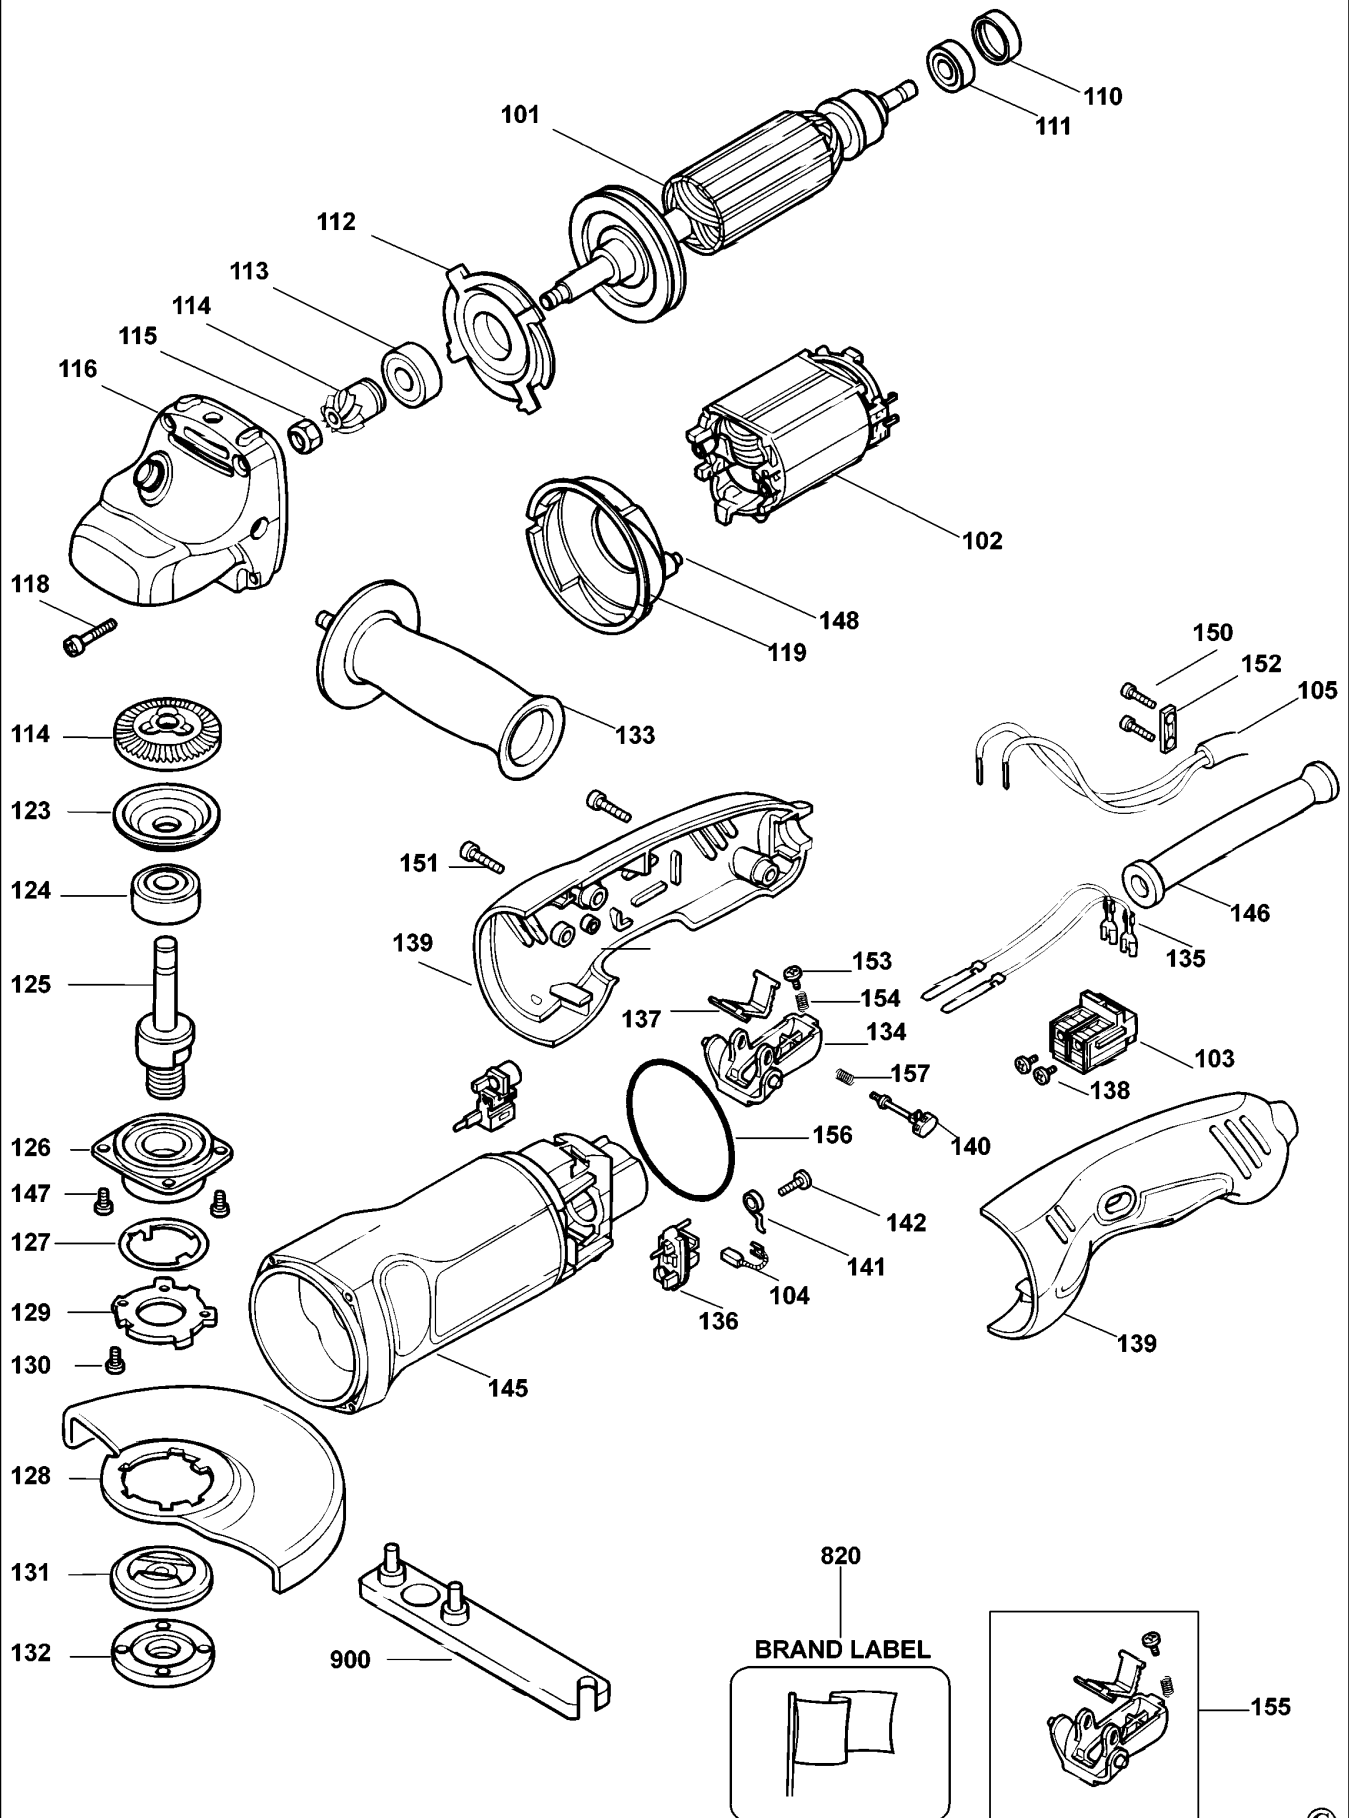

WINKELSCHLEIFER

KG85-----B

TYPE 1

©

WINKELSCHLEIFER

KG85-----B

TYPE 1

Pos. Nr	Ersatzteilnummer	Beschreibung	Preis	Variants
101	1	573563-00	ANKER 230V	
102	1	573577-00	FELD 220/240V	
103	1	945614-00	SCHALTER	
104	2	949647-02	KOHLE 230V	
105	1	562226-36	KABELSATZ (EURO)	QS
105	1	562226-42	KABELSATZ	CH
105	1	562226-36	KABELSATZ (EURO)	B1
105	1	562226-45	KABELSATZ	A9
105	1	589164-05	KABELSATZ	GB
110	1	930275-00	HUELSE	
111	1	000000-00	NICHT MEHR LIEFERBAR	
112	1	401622-01	FLANSCH	
113	1	330003-05	KUGELLAGER	
114	1	945295-02	GETRIEBE + ZW.GETR	
115	1	945292-00	MUTTER	
116	1	572166-01	GETR.GEH.	
118	4	562097-01	SCHRAUBE	
119	1	401623-00	ABDECKUNG	
123	1	945299-00	FLANSCH	
124	1	605040-22	KUGELLAGER	
125	1	573079-00	SPINDEL	
126	1	390521-00	GETR.GEH.ABDECKUNG	
127	1	393576-00	RING	
128	1	944586-00	SCHUTZ	
129	1	605415-00	FLANSCH	
130	3	562160-00	SCHRAUBE	
131	1	560442-00	FLANSCH	
132	1	560443-00	FLANSCH	
133	1	573115-00	SEITENGRIF	
134	1	000000-00	NICHT MEHR LIEFERBAR	
135	1	574155-04	WELLE ZSB	
136	1	569665-01	KOHLEHALTER	
137	1	572169-00	SCHALTGRIF	
138	2	562097-13	SCHRAUBE	
139	1	000000-00	NICHT MEHR LIEFERBAR	
140	1	572170-00	FESTSTELLKNOPF	
141	2	562204-00	FEDER	
142	2	562097-00	SCHRAUBE	
145	1	572184-00	FESTSTELLKNOPF	KG100
145	1	573211-00	SPINDEL ZSB	KG85
146	1	573058-00	KABELTUELLE	
147	4	562160-01	SCHRAUBE	
148	2	949638-01	DAEMPFER	
149	1	574113-00	FEDER	
150	2	562097-00	SCHRAUBE	
151	2	562097-05	SCHRAUBE	
152	1	930103-00	KABELKLEMME	
153	1	575460-00	SCHRAUBE	
154	1	575461-00	FEDER	
155	1	000000-00	NICHT MEHR LIEFERBAR	
156	1	393799-00	O-RING	A9
156	1	393799-00	O-RING	B1
157	1	574113-00	FEDER	
820	1	572175-00	TYPENSCHILD	
900	1	560462-00	SCHLÜSSEL, SPEZIAL