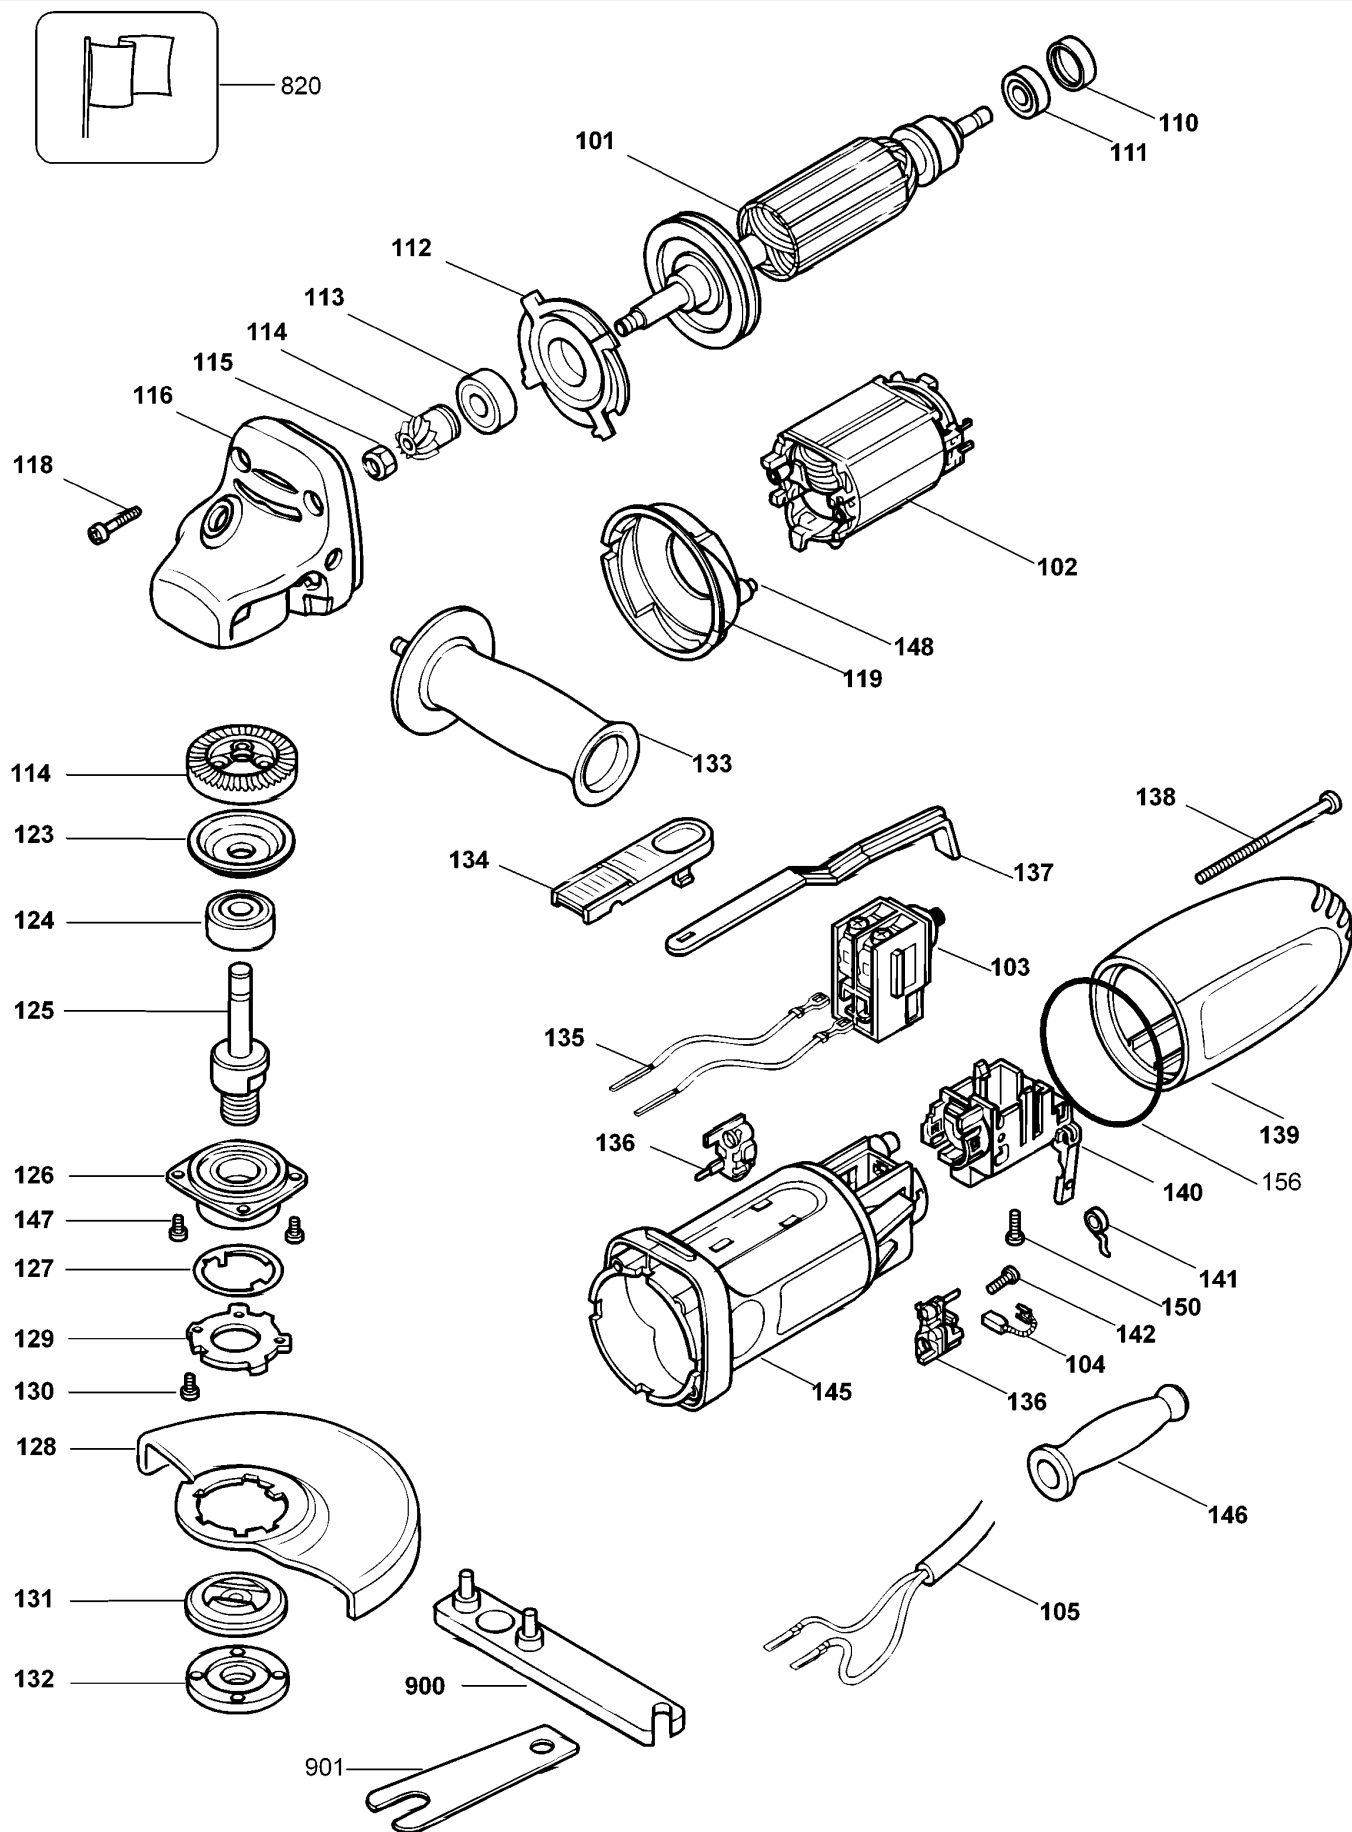

WINKELSCHLEIFER

KG75-----D

TYPE 4

©

WINKELSCHLEIFER

KG75-----D

TYPE 4

Pos. Nr	Ersatzteilnummer	Beschreibung	Preis	Variants
101	1	573107-00	ANKER ZSB	
102	1	573576-00	FELD 220/240V	
103	1	578957-00	SCHALTER	
104	2	930151-00	KOHLE 220V	
105	1	562161-18	KABELSATZ	XE
105	1	562161-18	KABELSATZ	XK
105	1	562226-37	KABELSATZ	GB
105	1	562226-39	KABELSATZ	CH
110	1	930275-00	HUELSE	
111	1	573119-02	KUGELLAGER	
112	1	401622-01	FLANSCH	
113	1	573119-00	KUGELLAGER	
114	1	586255-00	GETRIEBE + ZW.GETR	
115	1	945292-00	MUTTER	
116	1	572116-01	GETR.GEH. ABD. ZSB	
118	4	562097-01	SCHRAUBE	
119	1	401623-00	ABDECKUNG	
123	1	945299-00	FLANSCH	
124	1	573119-01	KUGELLAGER	
125	1	573079-00	SPINDEL	
126	1	574117-00	GETR.GEH.ABDECKUNG	
127	1	393576-00	RING	
128	1	574114-00	SCHUTZ	
130	3	562160-00	SCHRAUBE	
131	1	574121-00	FLANSCH	
132	1	574120-00	FLANSCH	
133	1	573115-00	SEITENGRIF	
134	1	574258-01	SCHIEBEER ZSB	
135	2	574155-03	LITZE ZSB	
136	2	569666-00	KOHLEHALTER ZSB	
137	1	576030-00	VERBINDUNG	
138	1	562097-13	SCHRAUBE	
139	1	572125-02	HINTERES GEHAEUSE	
140	1	576029-00	HALTERUNG	
141	2	562204-00	FEDER	
142	2	562097-00	SCHRAUBE	
145	1	572124-04	GEHAEUSE MOTOR	
146	1	573058-00	KABELTUELLE	
147	4	562160-01	SCHRAUBE	
148	2	949638-01	DAEMPFER	
150	1	562097-05	SCHRAUBE	
156	1	393799-00	O-RING	XE
820	1	572143-08	TYPENSCHILD	
821	1	569036-00	AUFKLEBER	
900	1	560462-00	SCHLÜSSEL, SPEZIAL	