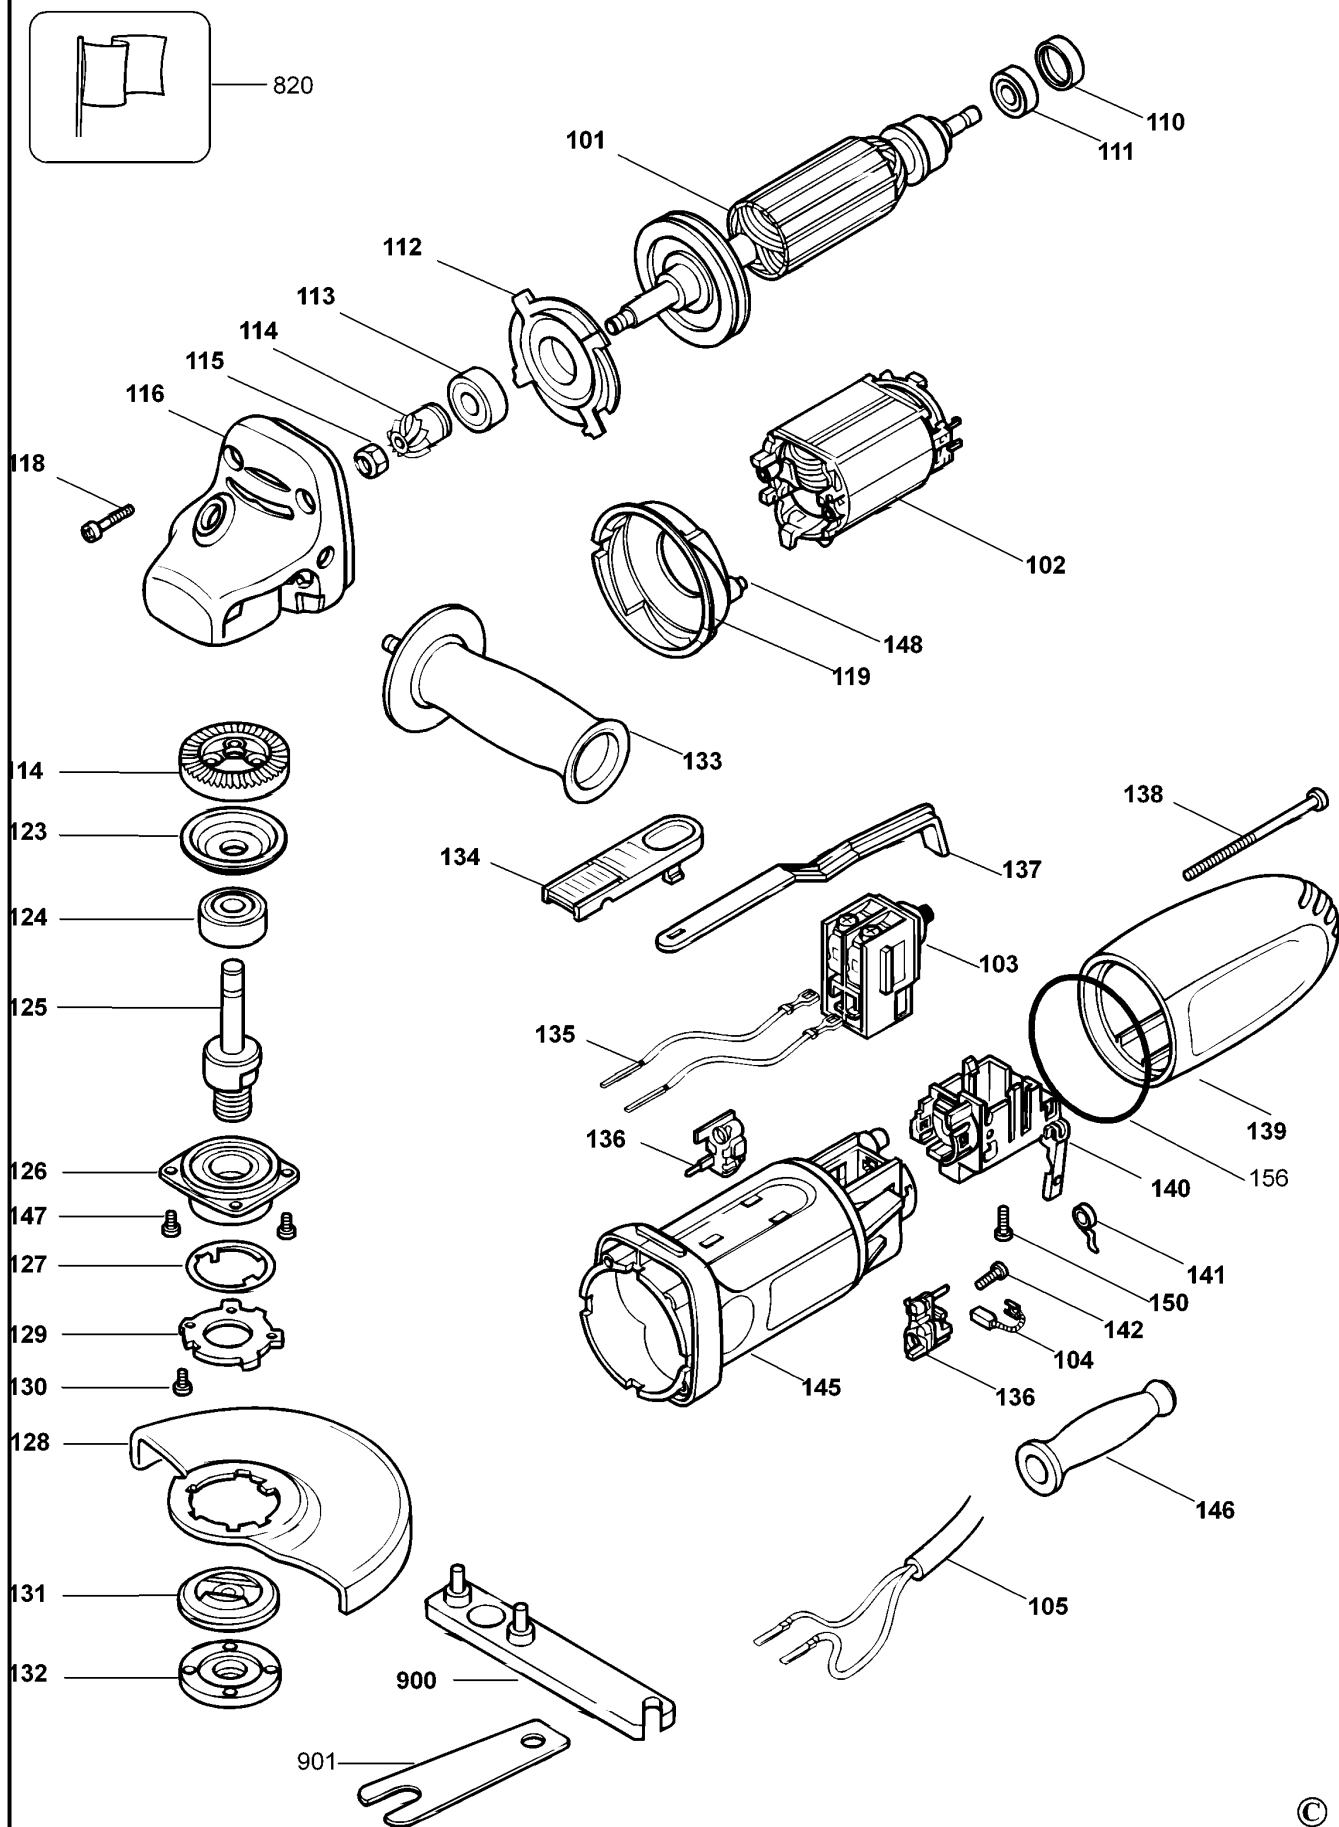

WINKELSCHLEIFER

KG75-----C

TYPE 3

WINKELSCHLEIFER

KG75-----C

TYPE 3

Pos. Nr	Ersatzteilnummer	Beschreibung	Preis	Variants
101	1	573107-00	ANKER ZSB	
102	1	573576-00	FELD 220/240V	
103	1	578957-00	SCHALTER	
104	2	930151-00	KOHLE 220V	
105	1	562161-18	KABELSATZ	XE
105	1	562161-18	KABELSATZ	XK
105	1	562226-37	KABELSATZ	GB
105	1	562226-39	KABELSATZ	CH
110	1	930275-00	HUELSE	
111	1	573119-02	KUGELLAGER	
112	1	401622-01	FLANSCH	
113	1	573119-00	KUGELLAGER	
114	1	586255-00	GETRIEBE + ZW.GETR	
115	1	945292-00	MUTTER	
116	1	572116-01	GETR.GEH. ABD. ZSB	
118	4	562097-01	SCHRAUBE	
119	1	401623-00	ABDECKUNG	
123	1	945299-00	FLANSCH	
124	1	573119-01	KUGELLAGER	
125	1	573079-00	SPINDEL	
126	1	574117-00	GETR.GEH.ABDECKUNG	
127	1	393576-00	RING	
128	1	574114-00	SCHUTZ	
130	3	562160-00	SCHRAUBE	
131	1	574121-00	FLANSCH	
132	1	574120-00	FLANSCH	
133	1	573115-00	SEITENGRIF	
134	1	574258-00	SCHIEBEER ZSB	
135	2	574155-03	LITZE ZSB	
136	2	569666-00	KOHLEHALTER ZSB	
137	1	576030-00	VERBINDUNG	
138	1	562097-13	SCHRAUBE	
139	1	572125-00	HINTERES GEHAEUSE	
140	1	576029-00	HALTERUNG	
141	2	562204-00	FEDER	
142	2	562097-00	SCHRAUBE	
145	1	572124-00	GEHAEUSE MOTOR	CH
145	1	572124-00	GEHAEUSE MOTOR	GB
145	1	572124-00	GEHAEUSE MOTOR	XK
145	1	572124-02	GEHAEUSE MOTOR	XE
146	1	573058-00	KABELTUELLE	
147	4	562160-01	SCHRAUBE	
148	2	949638-01	DAEMPFER	
150	1	562097-05	SCHRAUBE	
156	1	393799-00	O-RING	XE
820	1	572143-01	TYPENSCHILD	
821	1	569036-00	AUFKLEBER	
900	1	560462-00	SCHLÜSSEL, SPEZIAL	