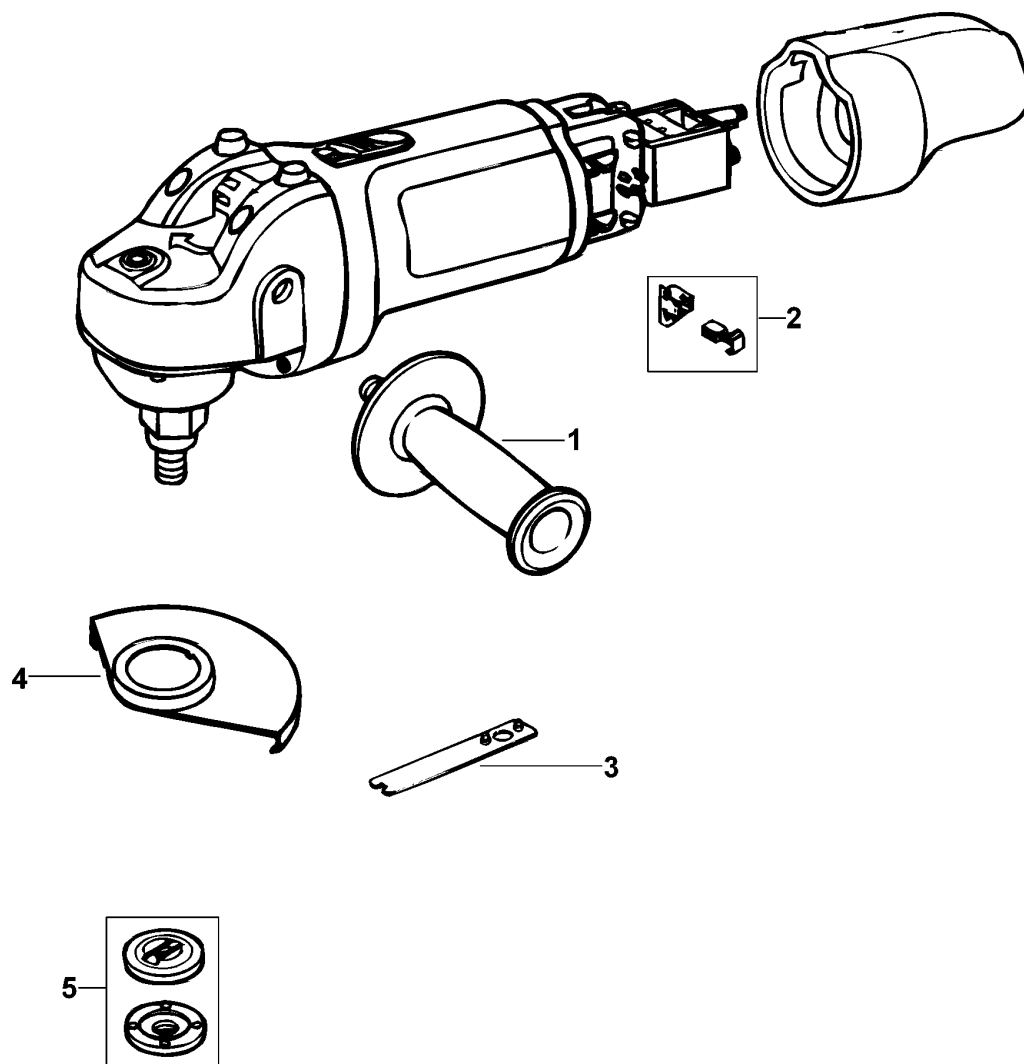

SMALL ANGLE GRINDER

KG725-----A

TYPE 1

SMALL ANGLE GRINDER

KG725-----A TYPE 1

Pos. Nr	Ersatzteilnummer	Beschreibung	Preis	Variants
1	1	596447-00	GRIF ZSB	
2	2	596448-00	KOHLEKIT	
3	1	596449-00	SCHLUESSEL	
4	1	1002543-00	SCHUTZ	
5	1	596451-00	FLANSCHSATZ ZSB	