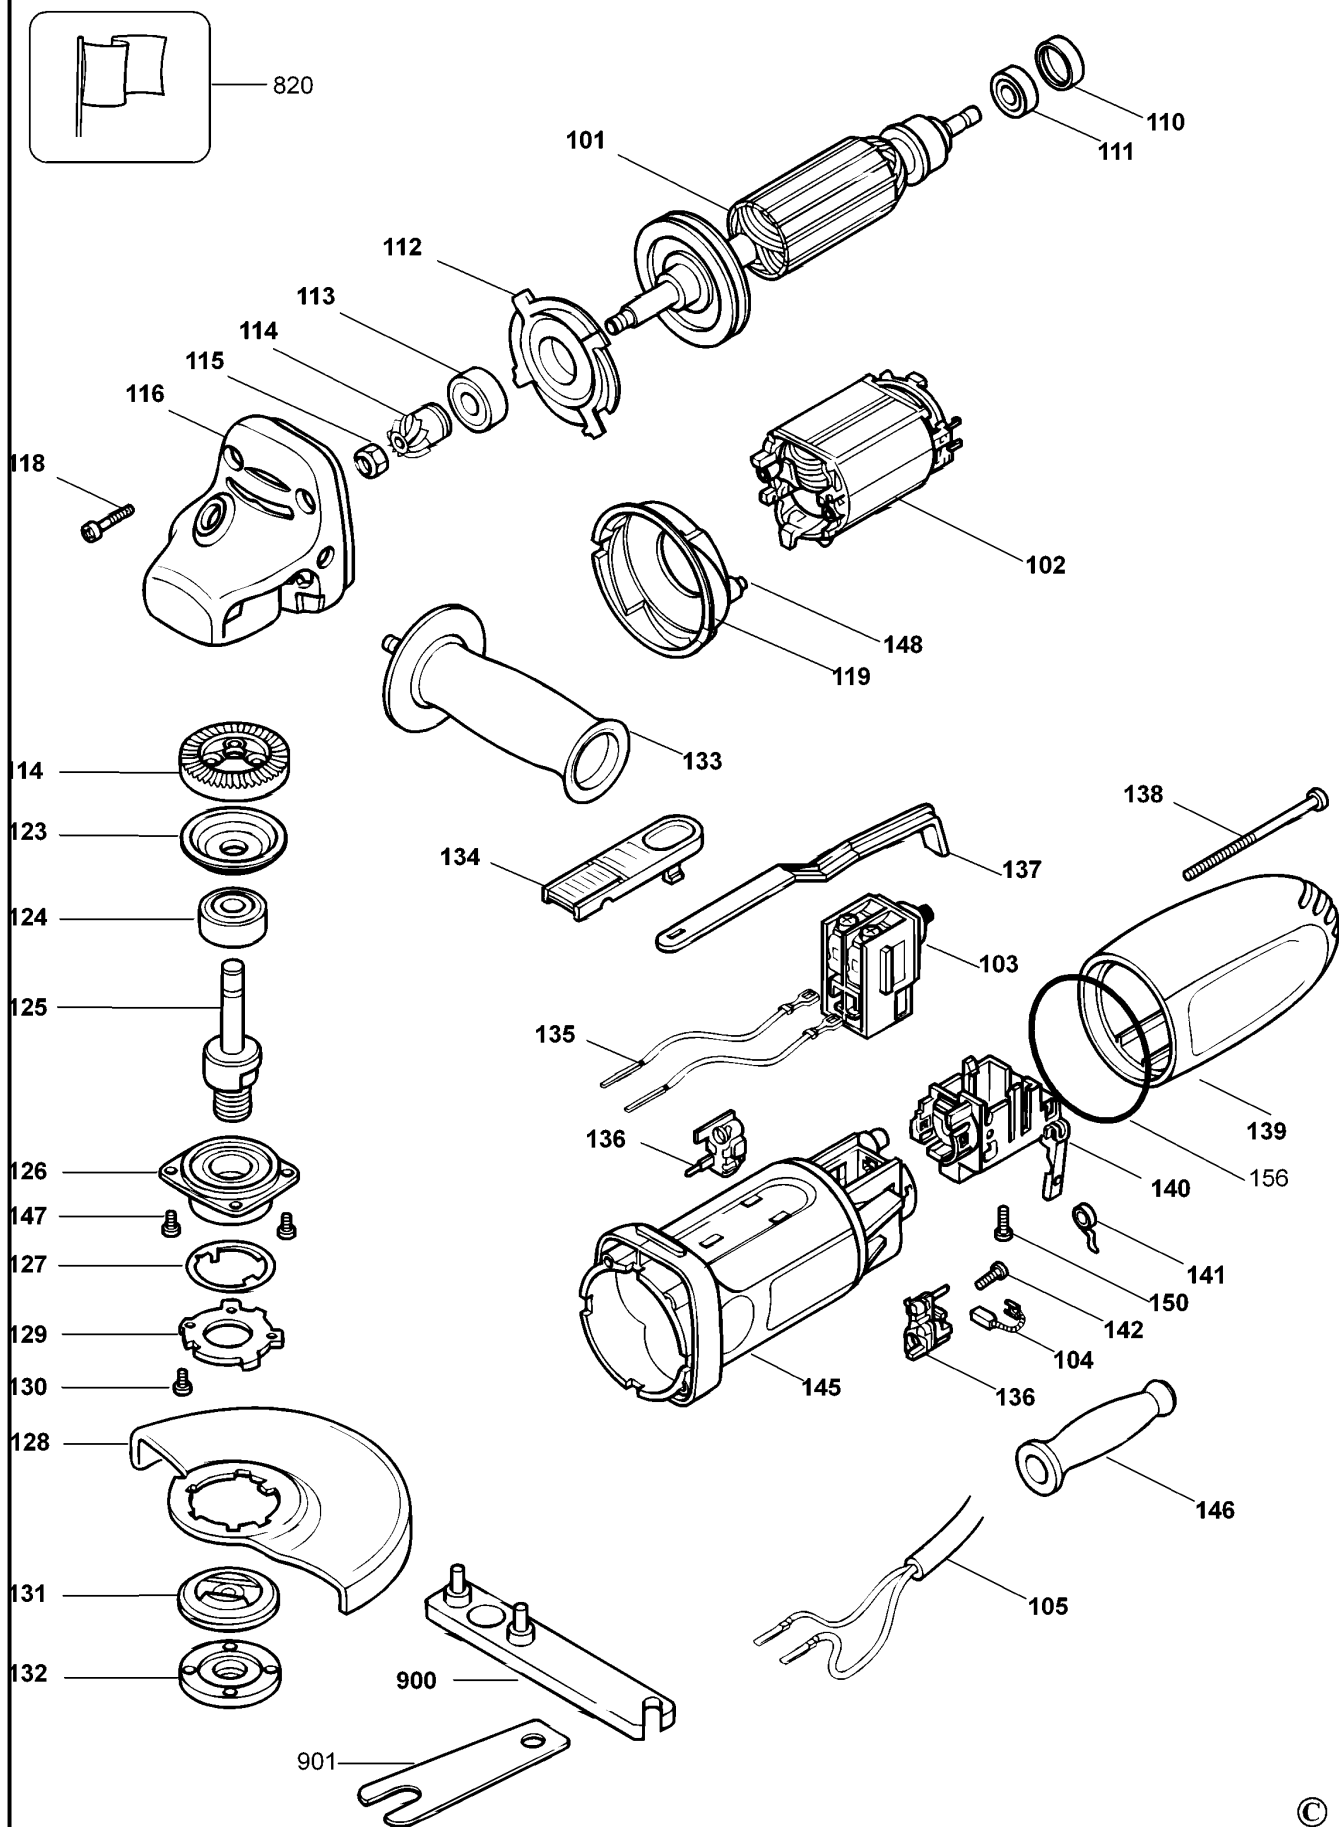

WINKELSCHLEIFER

KG70-----A

TYPE 1

©

WINKELSCHLEIFER

KG70-----A

TYPE 1

Pos. Nr	Ersatzteilnummer	Beschreibung	Preis	Variants
101	1	573106-00	ANKER 220/240V	
102	1	575787-00	FELD	
103	1	945614-00	SCHALTER	
104	2	930151-00	KOHLE 220V	XE
105	1	562161-18	KABELSATZ	XE
110	1	930275-00	HUELSE	
111	1	000000-00	NICHT MEHR LIEFERBAR	
112	1	401622-01	FLANSCH	
113	1	330003-05	KUGELLAGER	
114	1	945295-01	GETRIEBE + ZW.GETR	
115	1	945292-00	MUTTER	
116	1	572116-01	GETR.GEH. ABD. ZSB	
118	4	562097-01	SCHRAUBE	
119	1	401623-00	ABDECKUNG	
123	1	945299-00	FLANSCH	
124	1	605040-22	KUGELLAGER	
125	1	000000-00	NICHT MEHR LIEFERBAR	XE
126	1	574117-00	GETR.GEH.ABDECKUNG	
127	1	393576-00	RING	
128	1	944675-00	SCHUTZ	
129	1	605415-00	FLANSCH	
130	3	562160-00	SCHRAUBE	
131	1	947214-00	FLANSCH	
132	1	391968-00	INNERER FLANSCH	
133	1	573115-00	SEITENGRIF	
134	1	574258-00	SCHIEBEER ZSB	
135	2	574155-03	LITZE ZSB	
136	2	569666-00	KOHLEHALTER ZSB	
137	1	572121-00	VERBINDUNG	
138	1	562097-13	SCHRAUBE	
139	1	572125-00	HINTERES GEHAEUSE	
140	1	5140000-13	SCHALTERHALTERUNG	
141	1	562204-00	FEDER	
142	2	562097-00	SCHRAUBE	
145	1	572124-02	GEHAEUSE MOTOR	
146	1	573058-00	KABELTUELLE	
147	4	562160-01	SCHRAUBE	
148	2	949638-01	DAEMPFER	
150	1	562097-05	SCHRAUBE	
156	1	393799-00	O-RING	
900	1	401253-00	SCHLUESSEL,RUND-STIFTE	