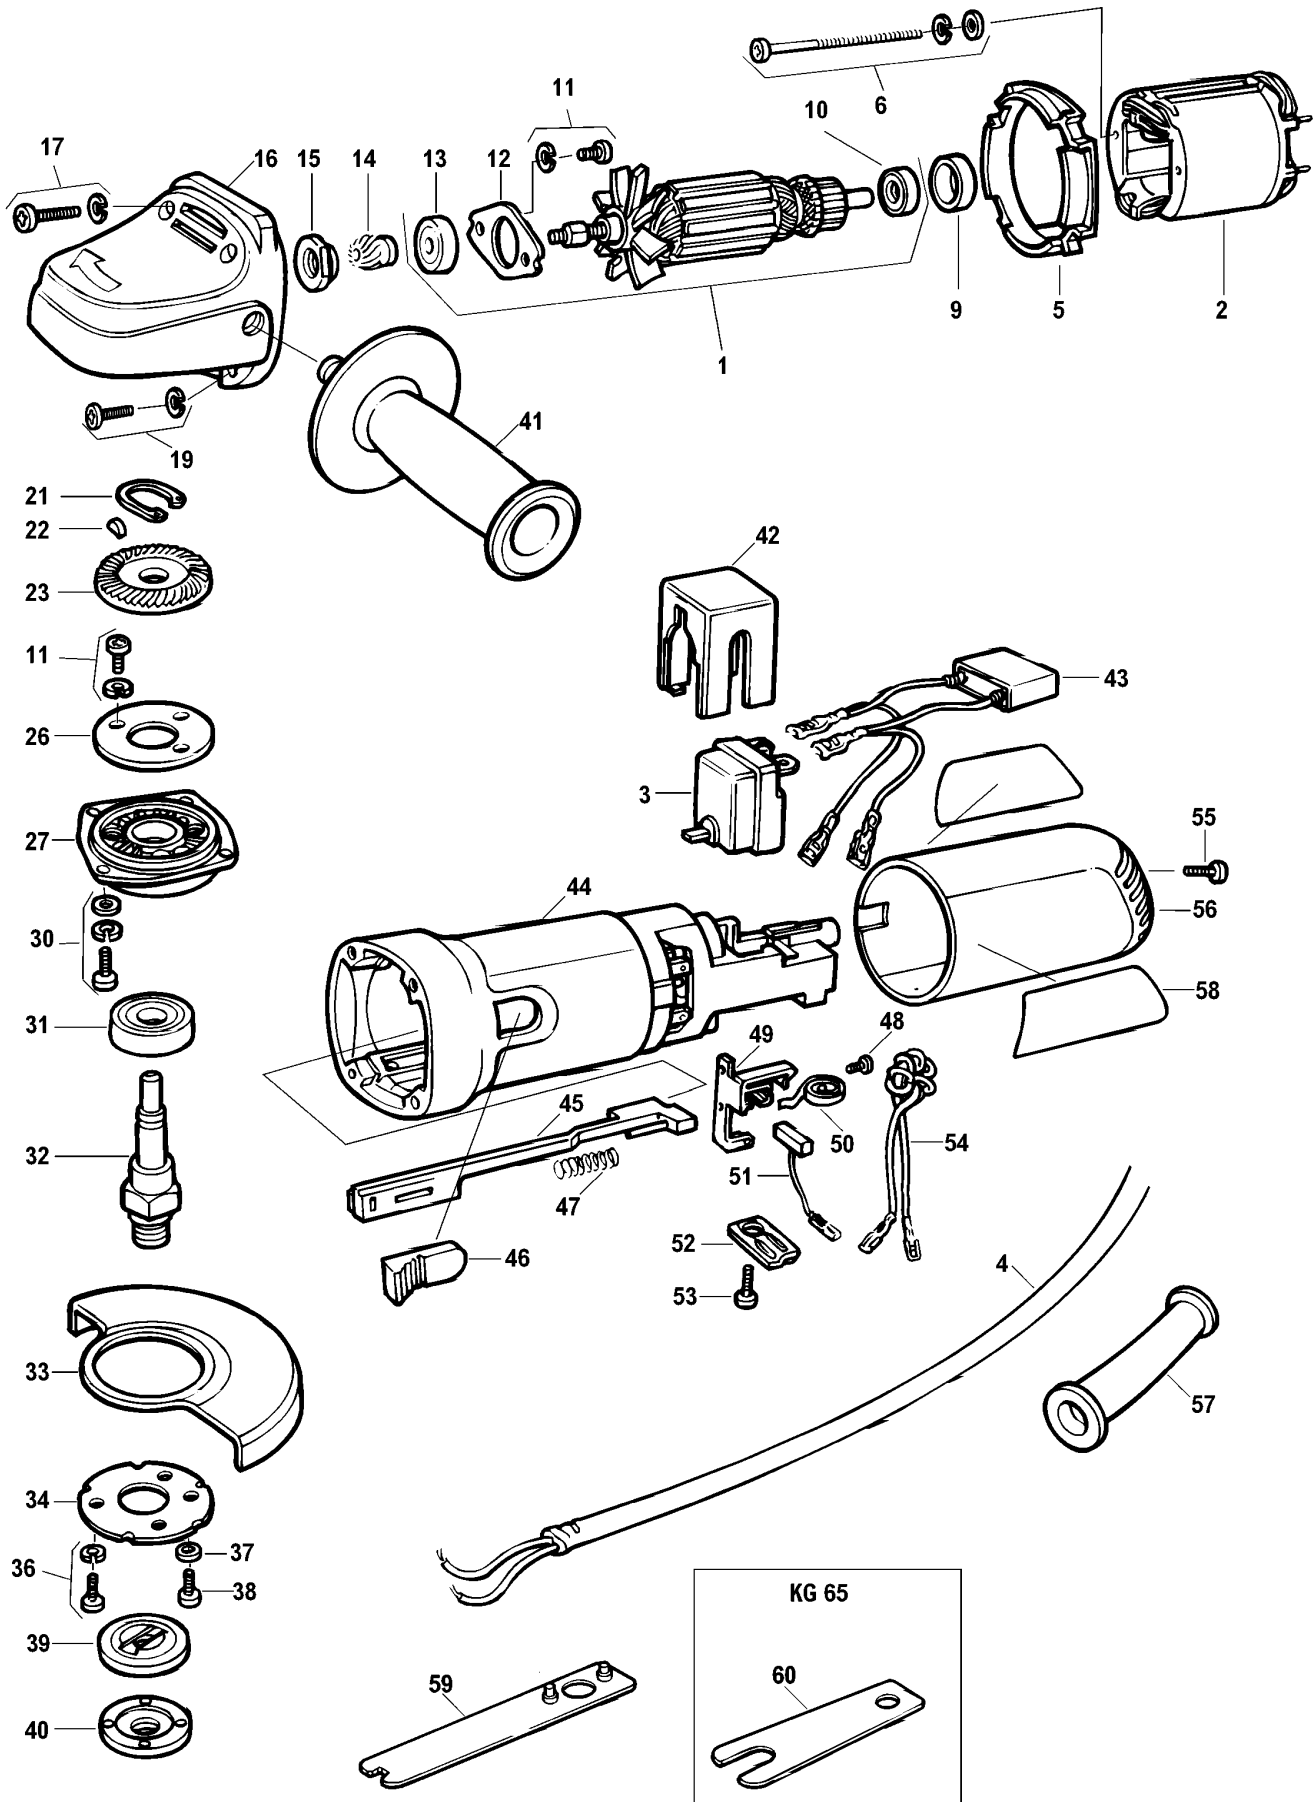

WINKELSCHLEIFER

KG65-----A

TYPE 1

WINKELSCHLEIFER

KG65-----A

TYPE 1

Pos. Nr	Ersatzteilnummer	Beschreibung	Preis	Variants
1	* 1	560403-00 ANKER		
2	1	560404-00 FELD		
3	1	000000-00 NICHT MEHR LIEFERBAR		
4	1	560406-00 KABELSATZ (EURO)		PT
4	1	560406-00 KABELSATZ (EURO)		SE
4	1	560406-00 KABELSATZ (EURO)		LU
4	1	560406-00 KABELSATZ (EURO)		NL
4	1	560406-00 KABELSATZ (EURO)		NO
4	1	560406-00 KABELSATZ (EURO)		FR
4	1	560406-00 KABELSATZ (EURO)		GR
4	1	560406-00 KABELSATZ (EURO)		IT
4	1	560406-00 KABELSATZ (EURO)		DK
4	1	560406-00 KABELSATZ (EURO)		ES
4	1	560406-00 KABELSATZ (EURO)		FI
4	1	560406-00 KABELSATZ (EURO)		AT
4	1	560406-00 KABELSATZ (EURO)		BE
4	1	560406-00 KABELSATZ (EURO)		DE
4	1	567851-00 KABELSATZ		CH
4	1	000000-00 NICHT MEHR LIEFERBAR		GB
5	1	000000-00 NICHT MEHR LIEFERBAR		
6	2	000000-00 NICHT MEHR LIEFERBAR		
9	1	560412-00 HUELSE		
10	1	560413-00 KUGELLAGER		
11	5	000000-00 NICHT MEHR LIEFERBAR		
12	1	000000-00 NICHT MEHR LIEFERBAR		
13	1	560416-00 KUGELLAGER		
14	1	560417-00 ZWISCHENWELLE		
15	1	560418-00 MUTTER		
16	1	000000-00 NICHT MEHR LIEFERBAR		
17	2	000000-00 NICHT MEHR LIEFERBAR		
19	2	000000-00 NICHT MEHR LIEFERBAR		
21	1	560424-00 KLIP		
22	1	560425-00 SCHLUESSEL		
23	1	560426-00 GETRIEBE		
26	1	000000-00 NICHT MEHR LIEFERBAR		
27	1	560430-00 GETR.GEH.ABDECKUNG		
30	4	000000-00 NICHT MEHR LIEFERBAR		
31	1	560434-00 KUGELLAGER		
32	1	560435-00 SPINDEL		
33	1	560436-00 SCHUTZ		
34	1	000000-00 NICHT MEHR LIEFERBAR		
36	3	567998-00 SCHRAUBE		
37	1	000000-00 NICHT MEHR LIEFERBAR		
38	1	560441-00 BOLZEN		
39	1	560442-00 FLANSCH		
40	1	560443-00 FLANSCH		
41	1	560444-00 GRIFF		
42	1	560445-00 SCHALTERABDECKUNG		
43	1	560446-00 KONDENSATOR ZSB		
44	*1	560447-00 FELDGEHAEUSE ZSB		
45	1	560448-00 STANGE		
46	1	560449-00 KNOPF		
47	1	000000-00 NICHT MEHR LIEFERBAR		
48	4	000000-00 NICHT MEHR LIEFERBAR		
49	2	560452-00 KOHLEKASTEN ZSB		
50	2	000000-00 NICHT MEHR LIEFERBAR		
51	2	560454-00 ZSB KOHLE		
52	1	000000-00 NICHT MEHR LIEFERBAR		