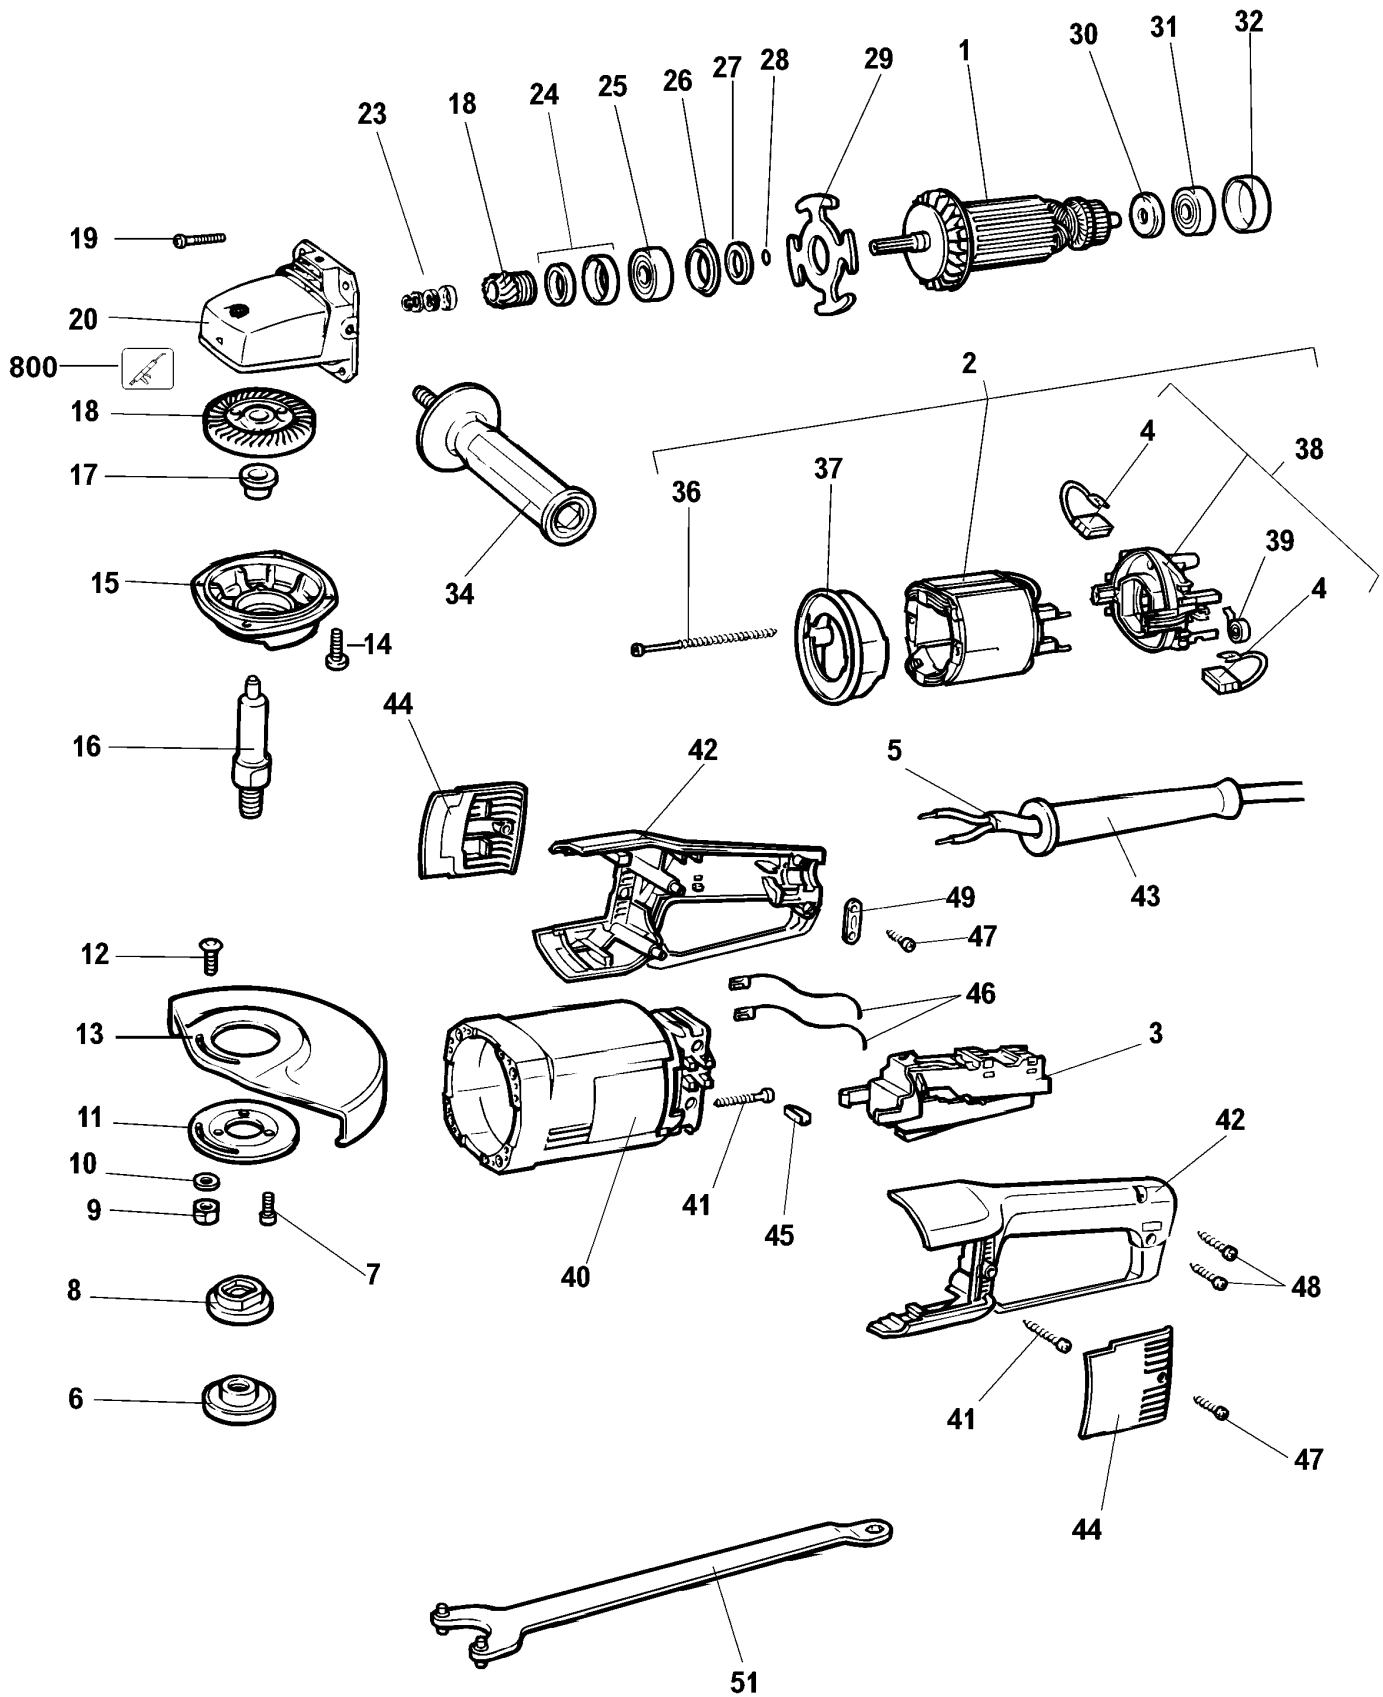

WINKELSCHLEIFER

KG2023----F

TYPE 4

WINKELSCHLEIFER

KG2023----F

TYPE 4

Pos. Nr	Ersatzteilnummer	Beschreibung	Preis	Variants
1	1	574370-08	ANKER 230V	
2	1	949406-07	FELD 230V	
3	1	949825-05	SICHERHEITSSCHALT.	GB
3	1	949825-05	SICHERHEITSSCHALT.	QS
3	1	949825-04	SCHALTERFESTST.	B1
4	2	403485-03	KOHLE 230V	
5	1	330080-53	KABEL	B1
5	1	330080-60	KABEL ZSB	QS
5	1	000000-00	NICHT MEHR LIEFERBAR	GB
6	1	931771	FLANSCH	
7	3	933355	SCHRAUBE	
8	1	930927	FLANSCH	
9	1	860083-03	MUTTER	
10	1	930925	UNTERLEGSCHLEIBE	
11	1	930929	FLANSCH	
12	1	949892-07	SCHRAUBE	
13	1	931942-02	SCHUTZ 9"	GB
13	1	931942-02	SCHUTZ 9"	QS
13	1	932525-02	SCHUTZ 7"	B1
14	4	949887-01	SCHRAUBE	
15	1	933354-01	GETR.GEH.ABDECKUNG	
16	1	578243-00	SPINDEL	
17	1	930922	DISTANZSCHEIBE	
18	1	932576	GETRIEBE + ZW.GETR	B1
18	1	932522	GETR.+ZW.GETR. ZSB	GB
18	1	932522	GETR.+ZW.GETR. ZSB	QS
19	4	930930	SCHRAUBE	
20	1	401048-00	GETR.GEH.	
23	1	937098-49	KLIP ZSB	
24	1	930909	DICHTUNG ZSB	
25	1	574853-09	KUGELLAGER	
26	1	931067-00	DICHTUNG ZSB	
27	1	931062-00	DISTANZSCHEIBE	
28	1	930028-00	O-RING	
29	1	931066-00	FLANSCH	
30	1	938331-00	DISTANZSCHEIBE	
31	1	330003-36	KUGELLAGER	
32	1	938332-00	HUELSE	
34	1	402978-00	SEITENGRIF	
36	2	931421-00	SCHRAUBE	
37	1	402808-00	ABDECKUNG	
38	1	949405-03	KOHLEPLATTE ZSB	
39	2	402816-00	FEDER	
40	1	576184-05	FELDGEHAEUSE ZSB	
41	4	931297-00	SCHRAUBE	
42	1	401056-05	GRIF ZSB	
43	1	930556	KABELTUELLE	
44	1	933364-07	KOHLEDECKEL	
45	4	930934-00	DAEMPFER	
46	2	403462-00	LITZE	
47	4	931469-02	SCHRAUBE	
48	2	930284-01	SCHRAUBE	
49	1	931477-00	KABELKLEMME	
51	1	938733	STIFTSCHLUESSEL	
800	1	575762-02	FETT, LUBRICANT, 100	
GMS				