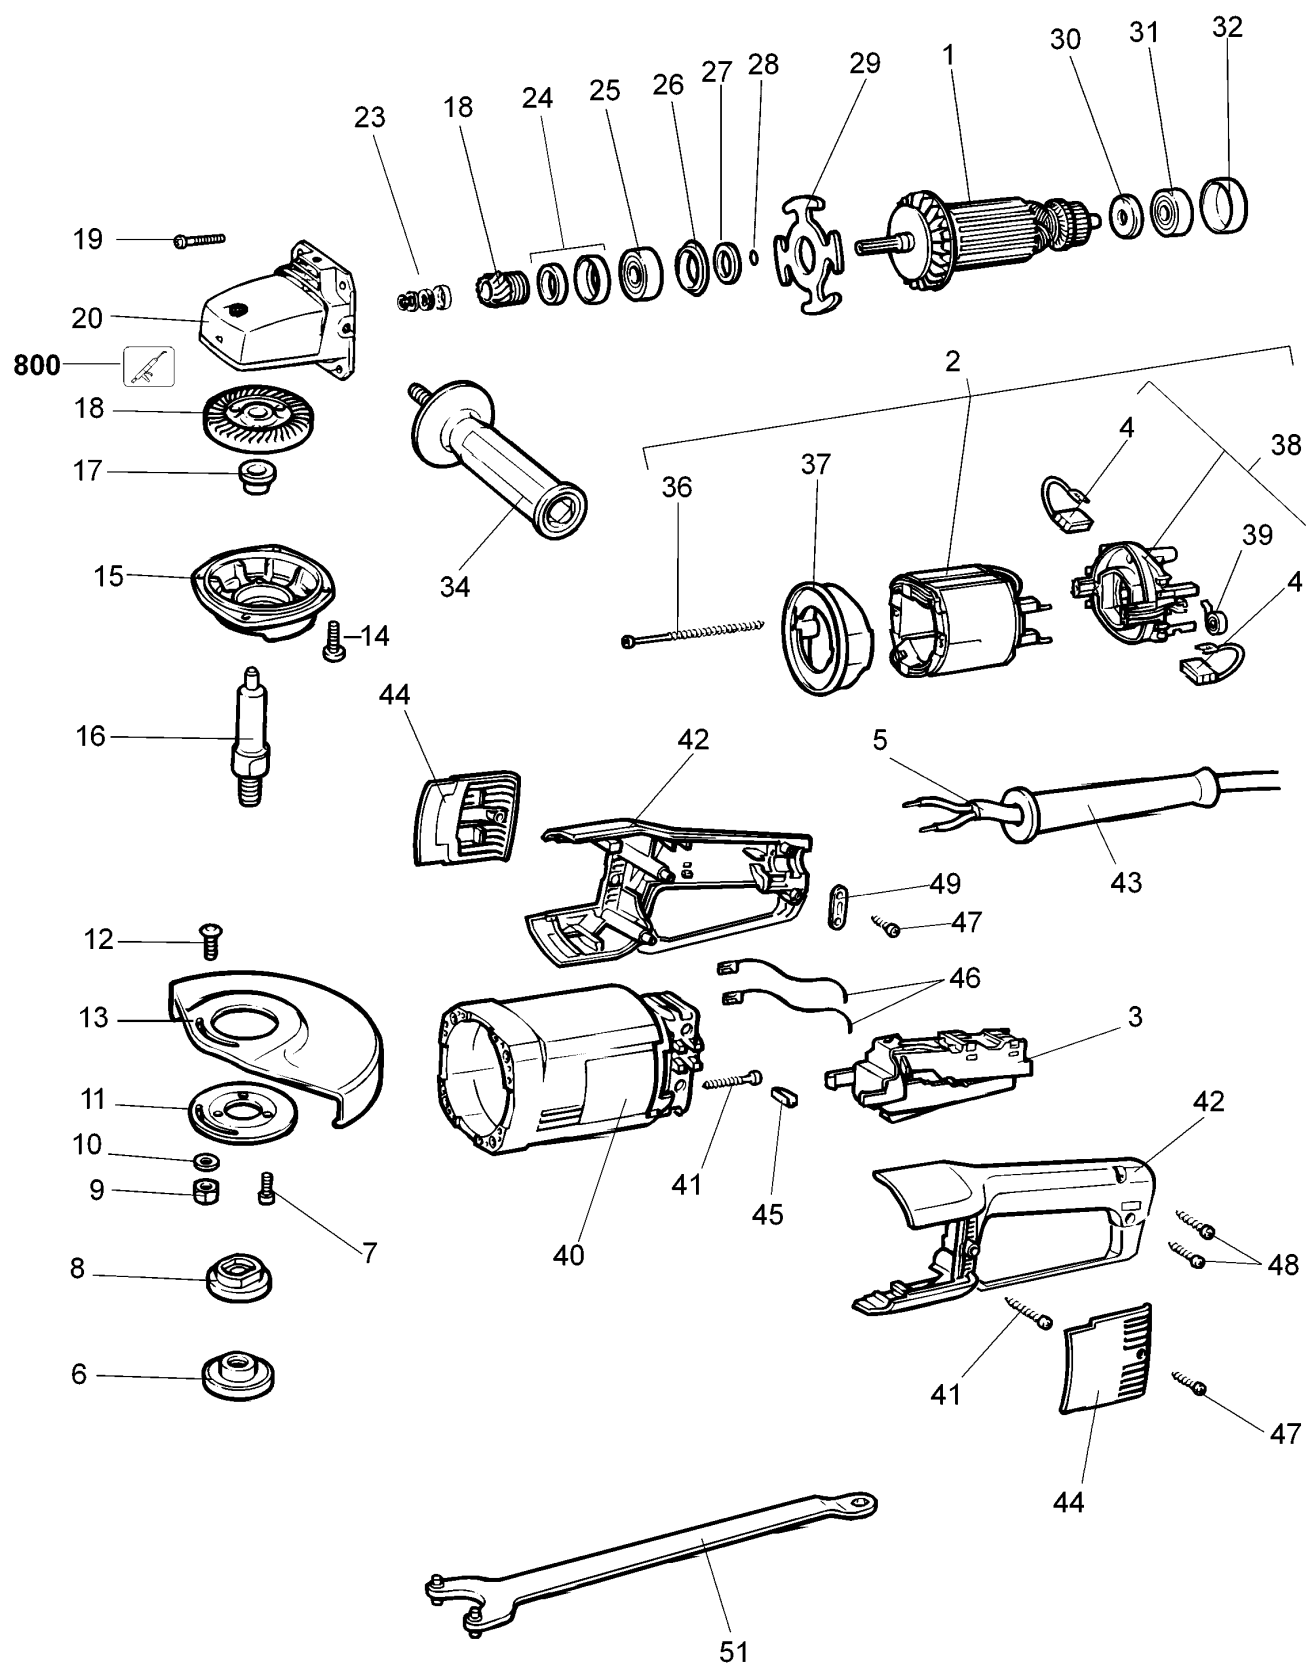

WINKELSCHLEIFER

KG2023----E

TYPE 3

WINKELSCHLEIFER

KG2023----E

TYPE 3

Pos. Nr	Ersatzteilnummer	Beschreibung	Preis	Variants
1	1	574370-08	ANKER 230V	
2	1	949406-07	FELD 230V	
3	1	933369	SCHALTER	CH
3	1	933369	SCHALTER	GB
3	1	933369	SCHALTER	QS
3	1	949825-10	SCHALTERFESTST.	B1
3	1	949825-10	SCHALTERFESTST.	XD
4	2	403485-03	KOHLE 230V	
5	1	330060-75	KABEL 240V	XD
5	1	330080-53	KABEL	B1
5	1	330080-60	KABEL ZSB	QS
5	1	000000-00	NICHT MEHR LIEFERBAR	CH
5	1	000000-00	NICHT MEHR LIEFERBAR	GB
6	1	931771	FLANSCH	
7	3	933355	SCHRAUBE	
8	1	930927	FLANSCH	
9	1	860083-03	MUTTER	
10	1	930925	UNTERLEGSCHLEIBE	
11	1	930929	FLANSCH	
12	1	949892-07	SCHRAUBE	
13	1	932525-02	SCHUTZ 7"	
14	4	949887-01	SCHRAUBE	
15	1	933354-01	GETR.GEH.ABDECKUNG	
16	1	578243-00	SPINDEL	
17	1	930922	DISTANZSCHEIBE	
18	1	932576	GETRIEBE + ZW.GETR	
19	4	930930	SCHRAUBE	
20	1	401048-00	GETR.GEH.	
23	1	937098-49	KLIP ZSB	
24	1	930909	DICHTUNG ZSB	
25	1	574853-09	KUGELLAGER	
26	1	931067-00	DICHTUNG ZSB	
27	1	931062-00	DISTANZSCHEIBE	
28	1	930028-00	O-RING	
29	1	931066-00	FLANSCH	
30	1	938331-00	DISTANZSCHEIBE	
31	1	330003-36	KUGELLAGER	
32	1	938332-00	HUELSE	
34	1	402978-00	SEITENGRIF	
36	2	931421-00	SCHRAUBE	
37	1	402808-00	ABDECKUNG	
38	1	949405-03	KOHLEPLATTE ZSB	
39	2	402816-00	FEDER	
40	1	000000-00	NICHT MEHR LIEFERBAR	
41	4	931297-00	SCHRAUBE	
42	1	000000-00	NICHT MEHR LIEFERBAR	
43	1	930556	KABELTUELLE	
44	2	000000-00	NICHT MEHR LIEFERBAR	
45	4	930934-00	DAEMPFER	
46	2	403462-00	LITZE	
47	4	931469-02	SCHRAUBE	
48	2	930284-01	SCHRAUBE	
49	1	931477-00	KABELKLEMME	
51	1	938733	STIFTSCHLUESSEL	
800	1	575762-02	FETT, LUBRICANT, 100	

GMS

R11252

KG2023 GROSSER WINKELSCHLEIFER - TYP 3

Artikel Nr. Hinweis:

18 Getriebez ä hne mit Fett ü berziehen.

20 50 g Fett (286436-00) im Getriebekasten verteilen.