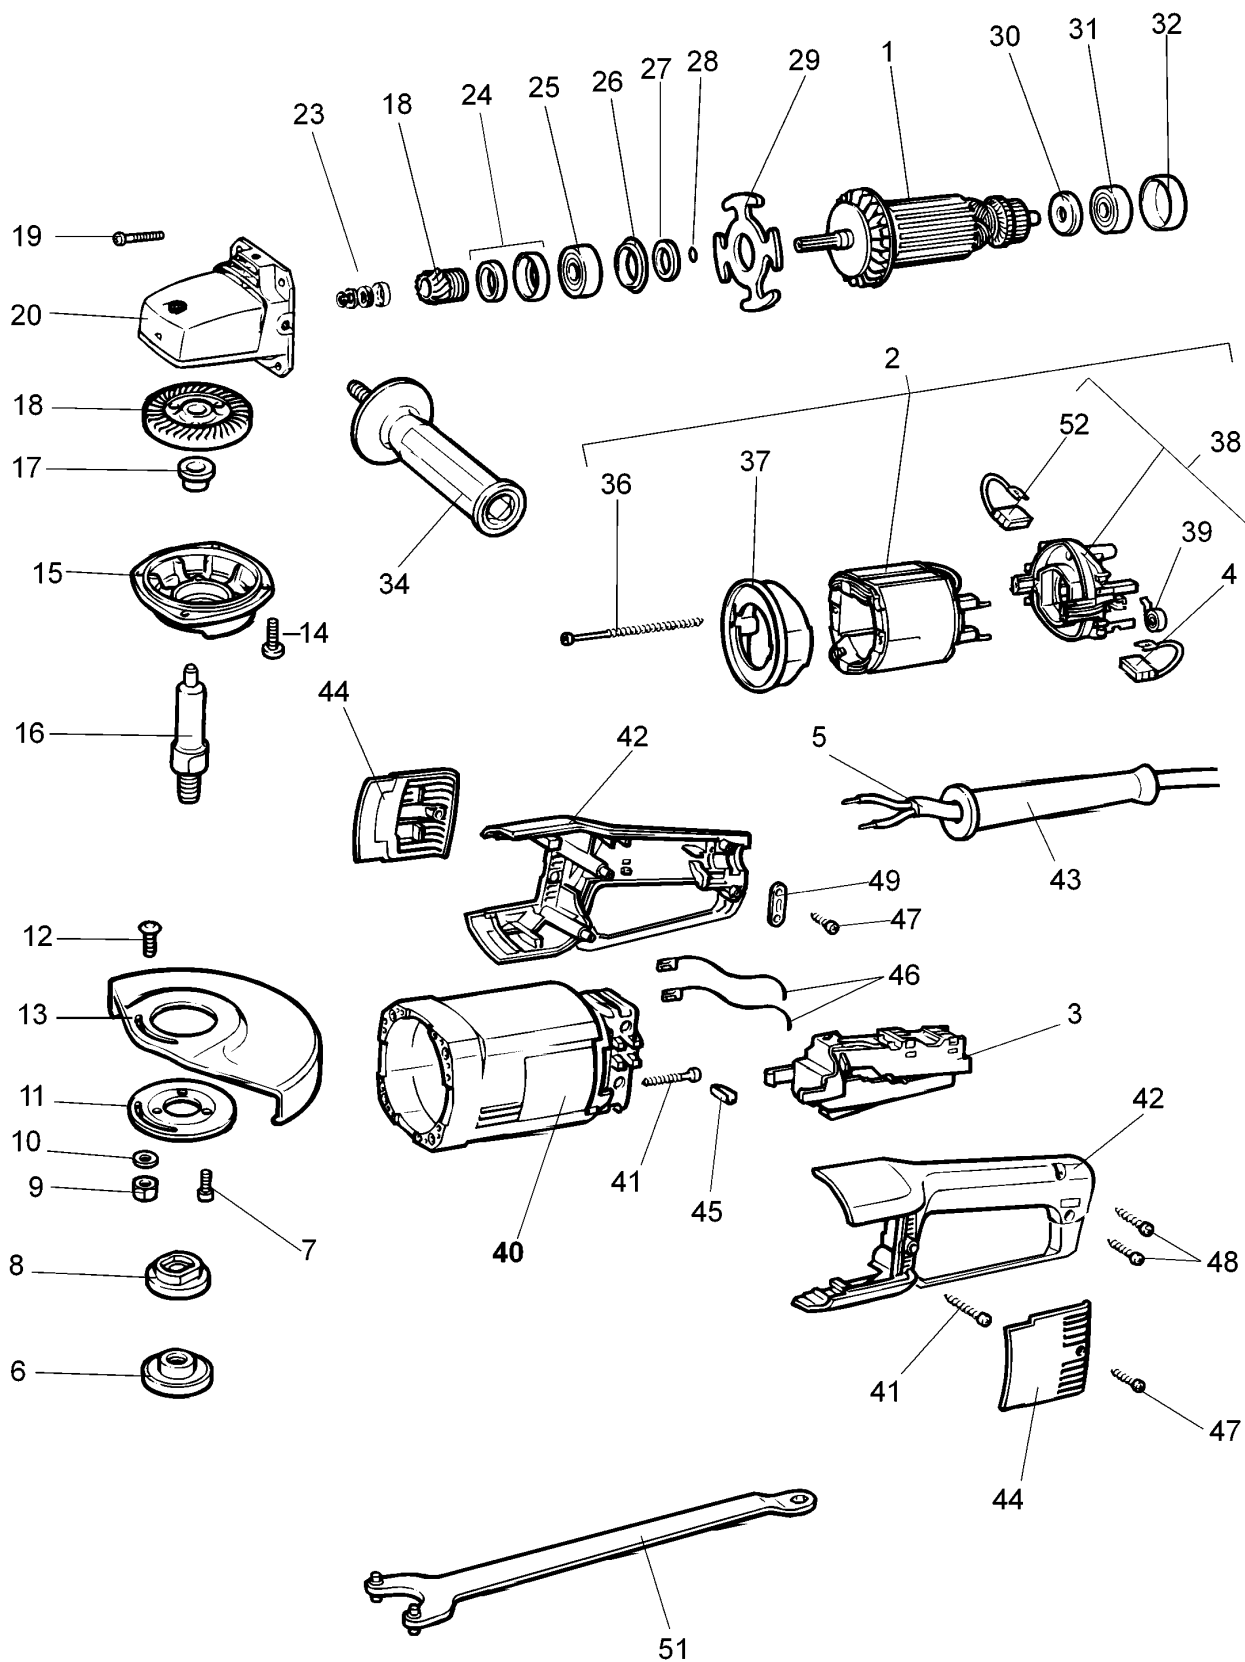

WINKELSCHLEIFER

KG2023----D

TYPE 2

WINKELSCHLEIFER

KG2023----D

TYPE 2

Pos. Nr	Ersatzteilnummer	Beschreibung	Preis	Variants	
1	1	931630-49	ANKER		TW115
1	1	931629-49	ANKER 220/240V		NE
1	1	931629-49	ANKER 220/240V		SG
1	1	931629-49	ANKER 220/240V		TR
1	1	931629-49	ANKER 220/240V		CN
1	1	931629-49	ANKER 220/240V		IN
1	1	931629-49	ANKER 220/240V		KW
1	1	931629-49	ANKER 220/240V		AE
1	1	931629-49	ANKER 220/240V		AL
1	1	931629-49	ANKER 220/240V		AS
2	1	940480-49	FELD		IN
2	1	940480-49	FELD		NE
2	1	940480-49	FELD		TR
2	1	940480-49	FELD		AL
2	1	940480-49	FELD		AS
2	1	940480-49	FELD		CN
2	1	940499-49	FELD 115V		TW115
2	1	940481	FELD		AE
2	1	940481	FELD		KW
2	1	940481	FELD		SG
3	1	949825-04	SCHALTERFESTST.		NE
3	1	949825-04	SCHALTERFESTST.		SG
3	1	949825-04	SCHALTERFESTST.		TR
3	1	949825-04	SCHALTERFESTST.		CN
3	1	949825-04	SCHALTERFESTST.		IN
3	1	949825-04	SCHALTERFESTST.		KW
3	1	949825-04	SCHALTERFESTST.		AE
3	1	949825-04	SCHALTERFESTST.		AL
3	1	949825-04	SCHALTERFESTST.		AS
3	1	949825-07	SCHALTERFESTST.		TW115
4	1	933372	KOHLE		TW115
4	1	933373-00	KOHLE		TR
4	1	933373-00	KOHLE		KW
4	1	933373-00	KOHLE		NE
4	1	933373-00	KOHLE		SG
4	1	933373-00	KOHLE		AS
4	1	933373-00	KOHLE		CN
4	1	933373-00	KOHLE		IN
4	1	933373-00	KOHLE		AE
4	1	933373-00	KOHLE		AL
5	1	000000-00	NICHT MEHR LIEFERBAR		CN
5	1	330079-05	KABEL MIT STECKER		TW115
5	1	930968-00	NETZKABEL		NE
5	1	930968-00	NETZKABEL		TR
5	1	930968-00	NETZKABEL		AL
5	1	930968-00	NETZKABEL		AS
5	1	930968-00	NETZKABEL		IN
5	1	949770-12	NETZKABEL		AE
5	1	949770-12	NETZKABEL		KW
5	1	949770-12	NETZKABEL		SG
6	1	931771	FLANSCH		
7	3	933355	SCHRAUBE		
8	1	930927	FLANSCH		
9	1	860083-03	MUTTER		
10	1	930925	UNTERLEGSCHLEIFE		
11	1	930929	FLANSCH		
12	1	949892-07	SCHRAUBE		
13	1	932525-02	SCHUTZ 7"		