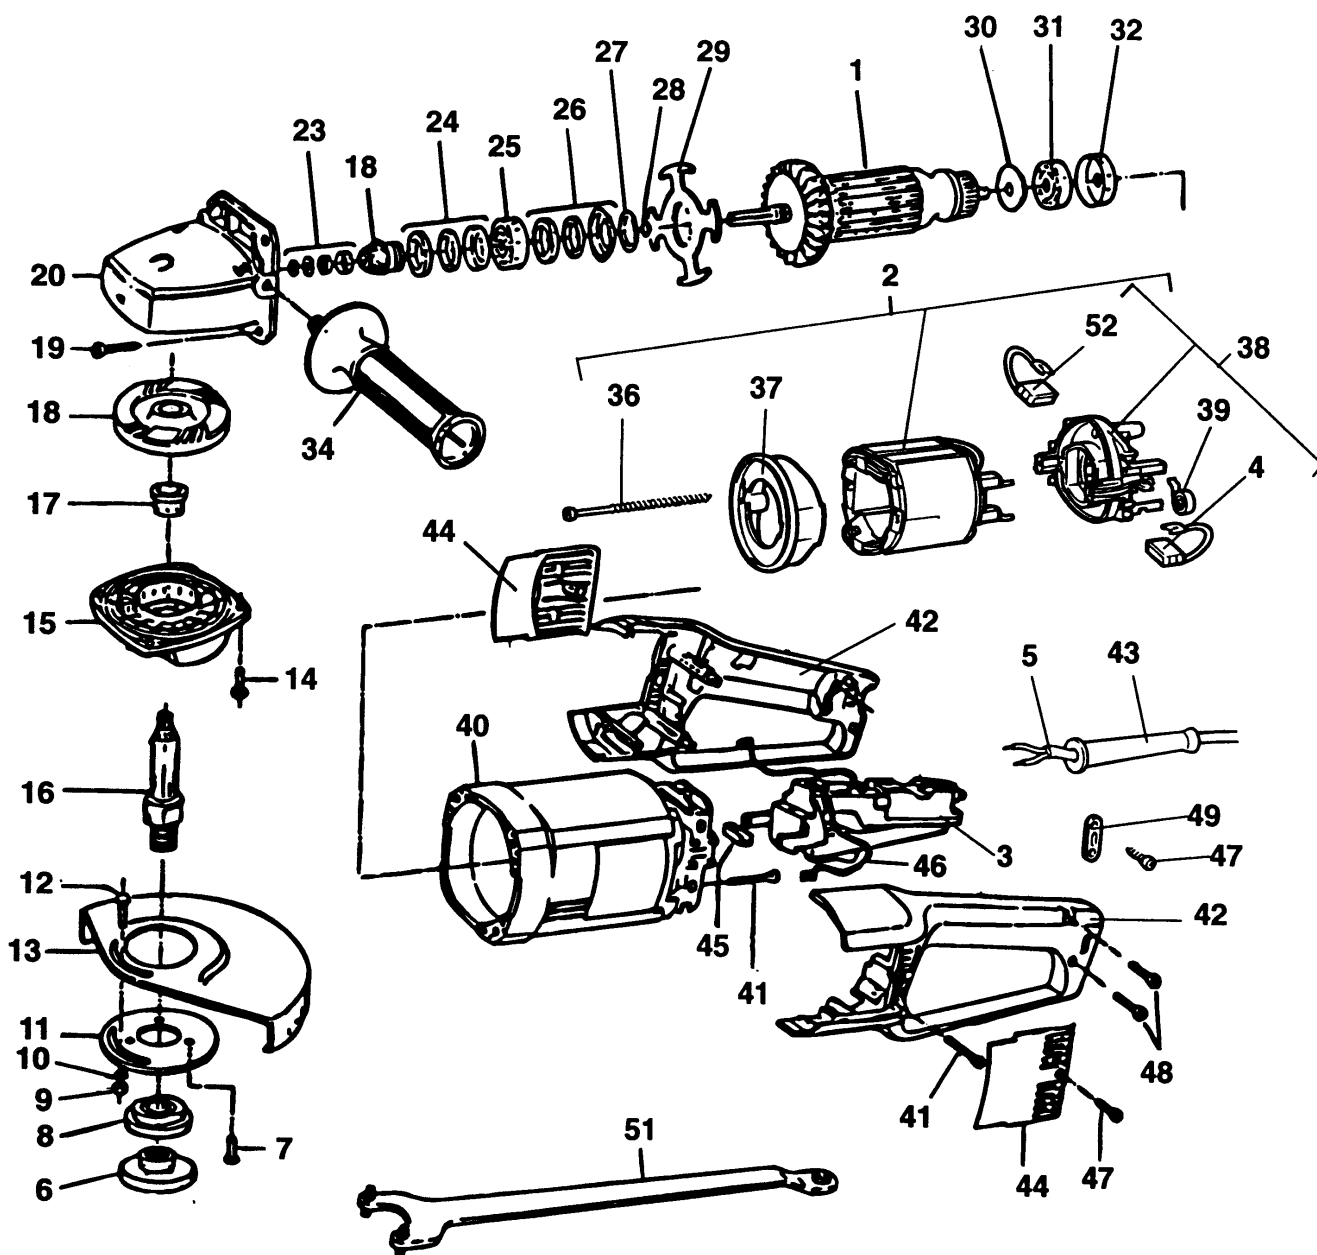

WINKELSCHLEIFER

KG2023----A

TYPE 1

WINKELSCHLEIFER

KG2023----A

TYPE 1

Pos. Nr	Ersatzteilnummer	Beschreibung	Preis	Variants
1	1	931629-49	ANKER 220/240V	
2	1	940483-49	FELD 230V	SE
2	1	940483-49	FELD 230V	SI
2	1	940483-49	FELD 230V	NL
2	1	940483-49	FELD 230V	NO
2	1	940483-49	FELD 230V	PT
2	1	940483-49	FELD 230V	IL
2	1	940483-49	FELD 230V	IT
2	1	940483-49	FELD 230V	LU
2	1	940483-49	FELD 230V	FI
2	1	940483-49	FELD 230V	FR
2	1	940483-49	FELD 230V	GR
2	1	940483-49	FELD 230V	DE
2	1	940483-49	FELD 230V	DK
2	1	940483-49	FELD 230V	ES
2	1	940483-49	FELD 230V	BR
2	1	940483-49	FELD 230V	CH
2	1	940483-49	FELD 230V	CL
2	1	940483-49	FELD 230V	AR
2	1	940483-49	FELD 230V	AT
2	1	940483-49	FELD 230V	BE
2	1	940484-00	FELD 240V	GB
3	1	933369	SCHALTER	
4	1	933373-00	KOHL	
5	1	000000-00	NICHT MEHR LIEFERBAR	GB
5	1	000000-00	NICHT MEHR LIEFERBAR	IL
5	1	000000-00	NICHT MEHR LIEFERBAR	IT
5	1	000000-00	NICHT MEHR LIEFERBAR	AR
5	1	000000-00	NICHT MEHR LIEFERBAR	BR
5	1	000000-00	NICHT MEHR LIEFERBAR	CL
5	1	940278	KABEL	CH
5	1	000000-00	NICHT MEHR LIEFERBAR	SE
5	1	000000-00	NICHT MEHR LIEFERBAR	SI
5	1	000000-00	NICHT MEHR LIEFERBAR	NL
5	1	000000-00	NICHT MEHR LIEFERBAR	NO
5	1	000000-00	NICHT MEHR LIEFERBAR	PT
5	1	000000-00	NICHT MEHR LIEFERBAR	FR
5	1	000000-00	NICHT MEHR LIEFERBAR	GR
5	1	000000-00	NICHT MEHR LIEFERBAR	LU
5	1	000000-00	NICHT MEHR LIEFERBAR	DK
5	1	000000-00	NICHT MEHR LIEFERBAR	ES
5	1	000000-00	NICHT MEHR LIEFERBAR	FI
5	1	000000-00	NICHT MEHR LIEFERBAR	AT
5	1	000000-00	NICHT MEHR LIEFERBAR	BE
5	1	000000-00	NICHT MEHR LIEFERBAR	DE
6	1	931771	FLANSCH	
7	3	933355	SCHRAUBE	
8	1	930927	FLANSCH	
9	1	860083-03	MUTTER	
10	1	930925	UNTERLEGSCHLEIFE	
11	1	930929	FLANSCH	
12	1	949892-07	SCHRAUBE	
13	1	931942-02	SCHUTZ 9"	
14	4	949887-01	SCHRAUBE	
15	1	933354-01	GETR.GEH.ABDECKUNG	
16	1	578243-00	SPINDEL	
17	1	930922	DISTANZSCHEIBE	
18	1	932522	GETR.+ZW.GETR. ZSB