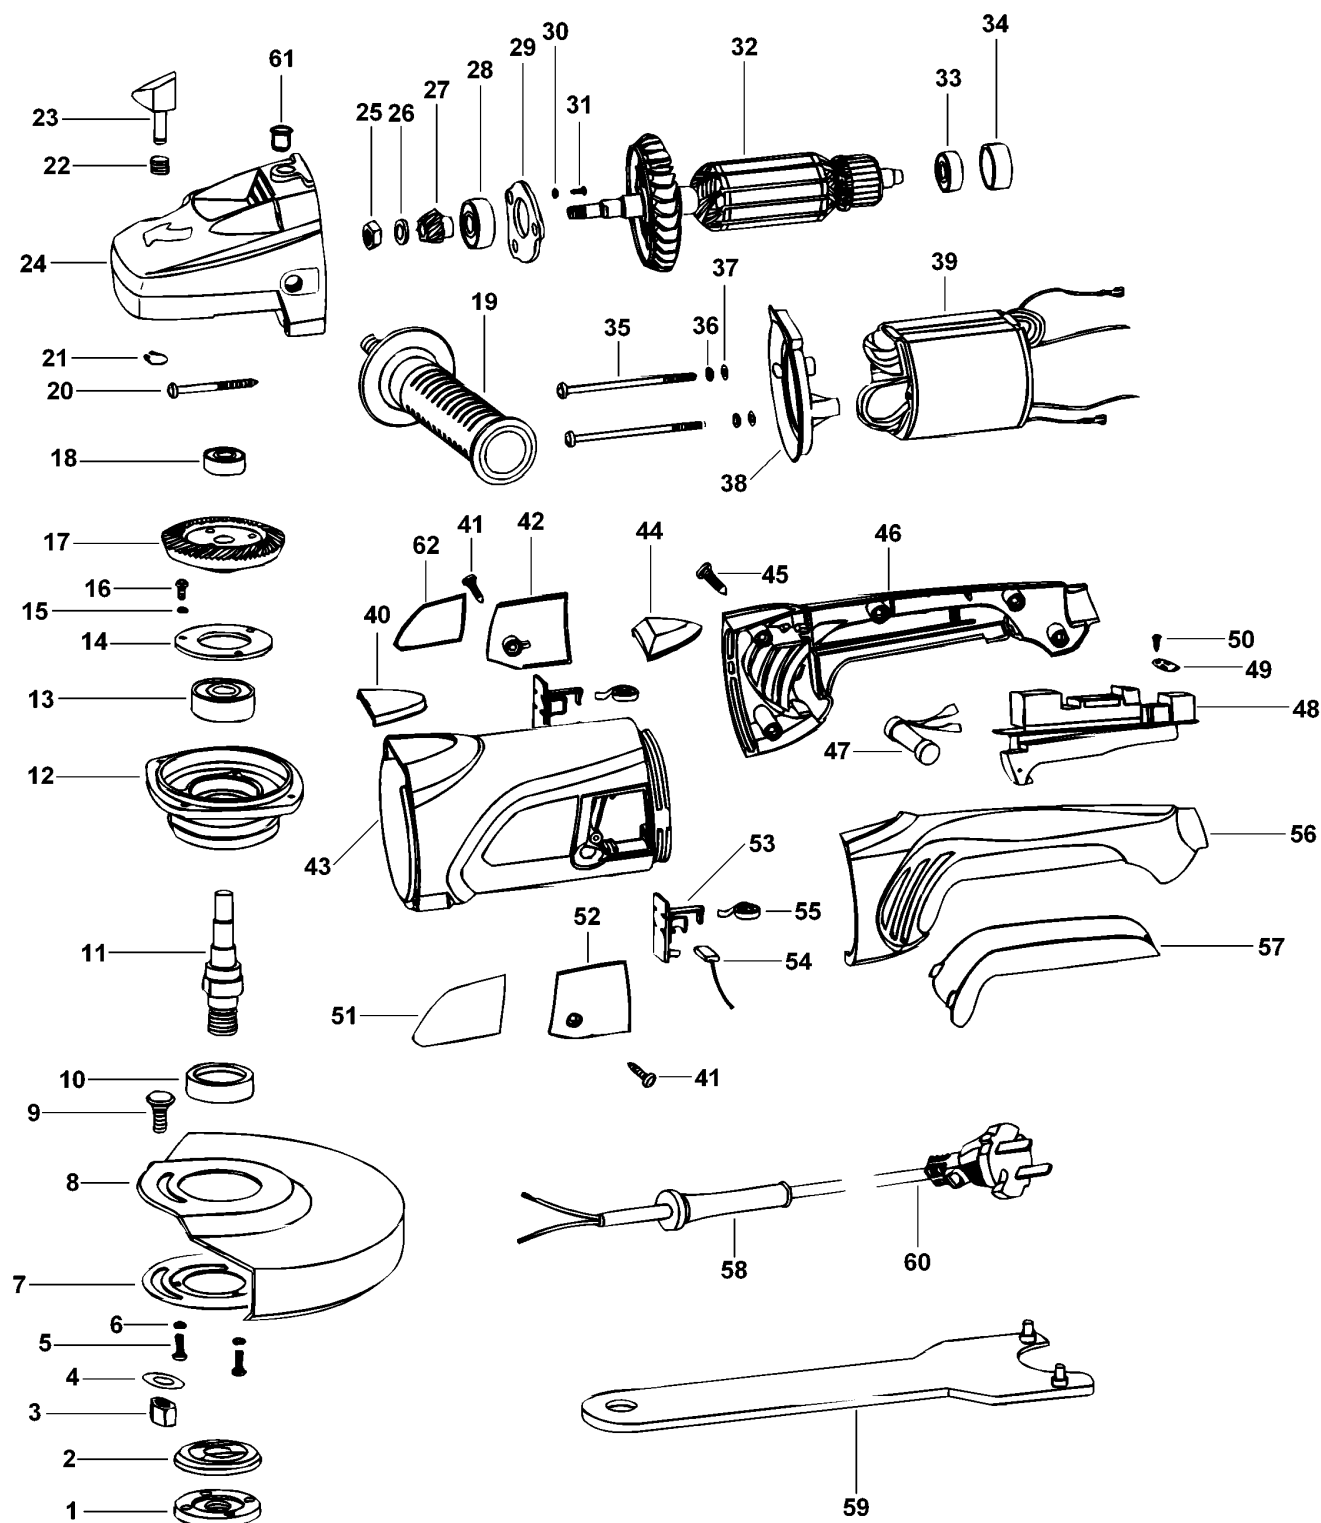

WINKELSCHLEIFER

KG2001----A

TYPE 1

WINKELSCHLEIFER

KG2001----A

TYPE 1

Pos. Nr	Ersatzteilnummer	Beschreibung	Preis	Variants
1	1	569320-00	AUSSERER FLANSCH	
2	1	569321-00	INNERER FLANSCH	
3	1	569322-00	MUTTER	
4	1	569323-00	UNTERLEGSCHLEIFE	
5	3	569324-00	SCHRAUBE	
6	3	569325-00	FEDERSCHLEIFE	
7	1	569326-00	FLANSCH	
8	1	596079-00	SCHUTZ	
9	1	569328-00	BOLZEN	
10	1	569329-00	ABDECKUNG	
11	1	569330-00	SPINDEL	
12	1	569331-00	GETR.GEH.ABDECKUNG	
13	1	569332-00	KUGELLAGER	
14	1	569333-00	LAGER PLATTEN	
15	1	569334-00	FEDERSCHLEIFE	
16	3	569335-00	SCHRAUBE	
17	1	596080-00	GETRIEBE	
18	1	569337-00	KUGELLAGER	
19	1	569338-00	GRIFF	
20	4	569339-00	SCHRAUBE	
21	1	569340-00	SPRENGRING	
22	1	569341-00	FEDER	
23	1	569342-00	SPINDELVERSCHLUSS	
24	1	569343-00	GETR.GEH.	Up to DC 2007-33
24	1	1003728-00	GETR.GEH.	From DC 2007-34
25	1	569344-00	MUTTER	
26	1	569345-00	FEDERSCHLEIFE	
26	2	569355-00	FEDERSCHLEIFE	
27	1	596081-00	ZWISCHENWELLE	
28	1	569347-00	KUGELLAGER	
29	1	569348-00	LAGER PLATTEN	
30	3	569349-00	FEDERSCHLEIFE	
31	3	569350-00	SCHRAUBE	
32	1	569351-00	ANKER	
33	1	569337-00	KUGELLAGER	
34	1	569353-00	LAGERHALTER MOD-BM	
35	2	569354-00	SCHRAUBE	
36	2	569355-00	FEDERSCHLEIFE	
37	2	569356-00	UNTERLEGSCHLEIFE	
38	1	569357-00	ABDECKUNG	
39	1	569358-00	FELD	
40	1	569359-00	PLATTE	
41	2	569360-00	SCHRAUBE	
42	1	569361-00	KOHLEKAPPE	
43	1	569362-00	GEHAEUSE MOTOR	Up to DC 2007-33
43	1	1003729-00	GEHAEUSE MOTOR	From DC 2007-34
44	1	569363-00	PLATTE	
45	5	569364-00	SCHRAUBE	
46	1	569365-00	GRIFF RECHTS	
47	1	569366-00	WIDERSTAND	
48	1	569367-00	SCHALTER	
49	1	569368-00	KABELKLEMME	
50	2	569369-00	SCHRAUBE	
51	1	569370-00	TYPENSCHILD	
52	1	569371-00	KOHLEKAPPE	
53	2	569372-00	KOHLEHALTER	
54	2	569373-00	KOHLE	AE
55	2	569374-00	KOHLEFEDER	