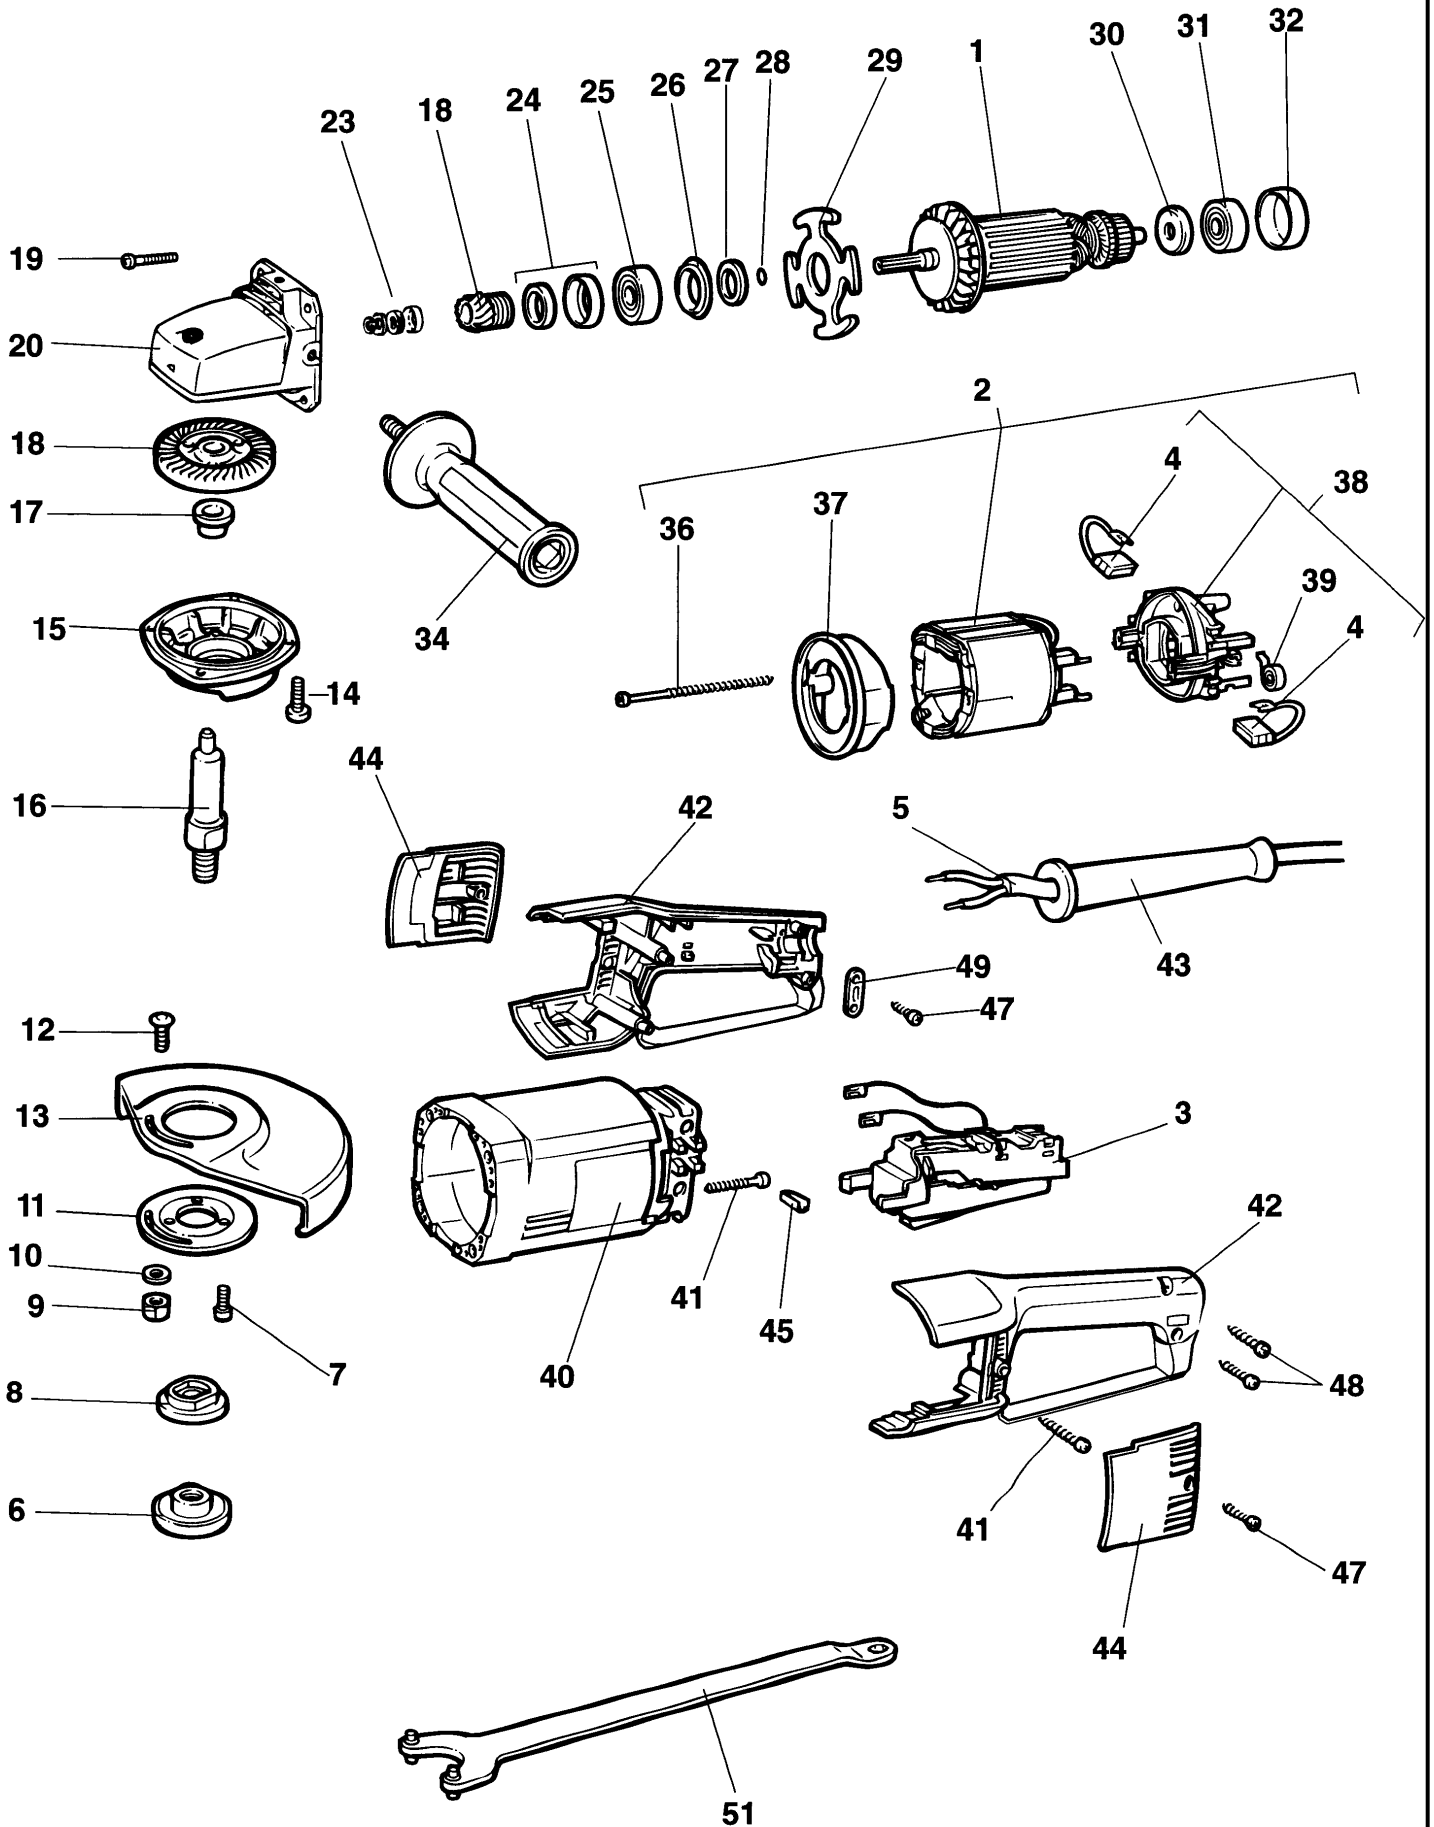

WINKELSCHLEIFER

KG1825----B

TYPE 2

WINKELSCHLEIFER

KG1825----B

TYPE 2

Pos. Nr	Ersatzteilnummer	Beschreibung	Preis	Variants
1	1	930962-49	ANKER 220/240V	
2	1	000000-00	NICHT MEHR LIEFERBAR	PT
2	1	000000-00	NICHT MEHR LIEFERBAR	SE
2	1	000000-00	NICHT MEHR LIEFERBAR	IT
2	1	000000-00	NICHT MEHR LIEFERBAR	LU
2	1	000000-00	NICHT MEHR LIEFERBAR	NO
2	1	000000-00	NICHT MEHR LIEFERBAR	FI
2	1	000000-00	NICHT MEHR LIEFERBAR	FR
2	1	000000-00	NICHT MEHR LIEFERBAR	GR
2	1	000000-00	NICHT MEHR LIEFERBAR	DE
2	1	000000-00	NICHT MEHR LIEFERBAR	DK
2	1	000000-00	NICHT MEHR LIEFERBAR	ES
2	1	000000-00	NICHT MEHR LIEFERBAR	AT
2	1	000000-00	NICHT MEHR LIEFERBAR	BE
2	1	000000-00	NICHT MEHR LIEFERBAR	CH
2	1	000000-00	NICHT MEHR LIEFERBAR	GB
3	1	949823-11	SICHERHEITSSCHALT.	
4	2	933371-00	KOHLE	
5	1	000000-00	NICHT MEHR LIEFERBAR	CH
5	1	000000-00	NICHT MEHR LIEFERBAR	GB
5	1	330080-60	KABEL ZSB	SE
5	1	330080-60	KABEL ZSB	LU
5	1	330080-60	KABEL ZSB	NO
5	1	330080-60	KABEL ZSB	PT
5	1	330080-60	KABEL ZSB	FR
5	1	330080-60	KABEL ZSB	GR
5	1	330080-60	KABEL ZSB	IT
5	1	330080-60	KABEL ZSB	DK
5	1	330080-60	KABEL ZSB	ES
5	1	330080-60	KABEL ZSB	FI
5	1	330080-60	KABEL ZSB	AT
5	1	330080-60	KABEL ZSB	BE
5	1	330080-60	KABEL ZSB	DE
6	1	931771	FLANSCH	
7	3	933355	SCHRAUBE	
8	1	930927	FLANSCH	
9	1	860083-03	MUTTER	
10	1	930925	UNTERLEGSCHIEBE	
11	1	930929	FLANSCH	
12	1	949892-07	SCHRAUBE	
13	1	931942-02	SCHUTZ 9"	KG1825
13	1	932525-02	SCHUTZ 7"	KG1820
14	4	949887-01	SCHRAUBE	
15	1	933354-01	GETR.GEH.ABDECKUNG	
16	1	578243-00	SPINDEL	
17	1	930922	DISTANZSCHEIBE	
18	1	932576	GETRIEBE + ZW.GETR	KG1820
18	1	932522	GETR.+ZW.GETR. ZSB	KG1825
19	4	930930	SCHRAUBE	
20	1	401048-00	GETR.GEH.	
23	1	937098-49	KLIP ZSB	
24	1	930909	DICHTUNG ZSB	
25	1	330003-14	KUGELLAGER	
26	1	931067-00	DICHTUNG ZSB	
27	1	931062-00	DISTANZSCHEIBE	
28	1	930028-00	O-RING	
29	1	931066-00	FLANSCH	
30	1	938331-00	DISTANZSCHEIBE	