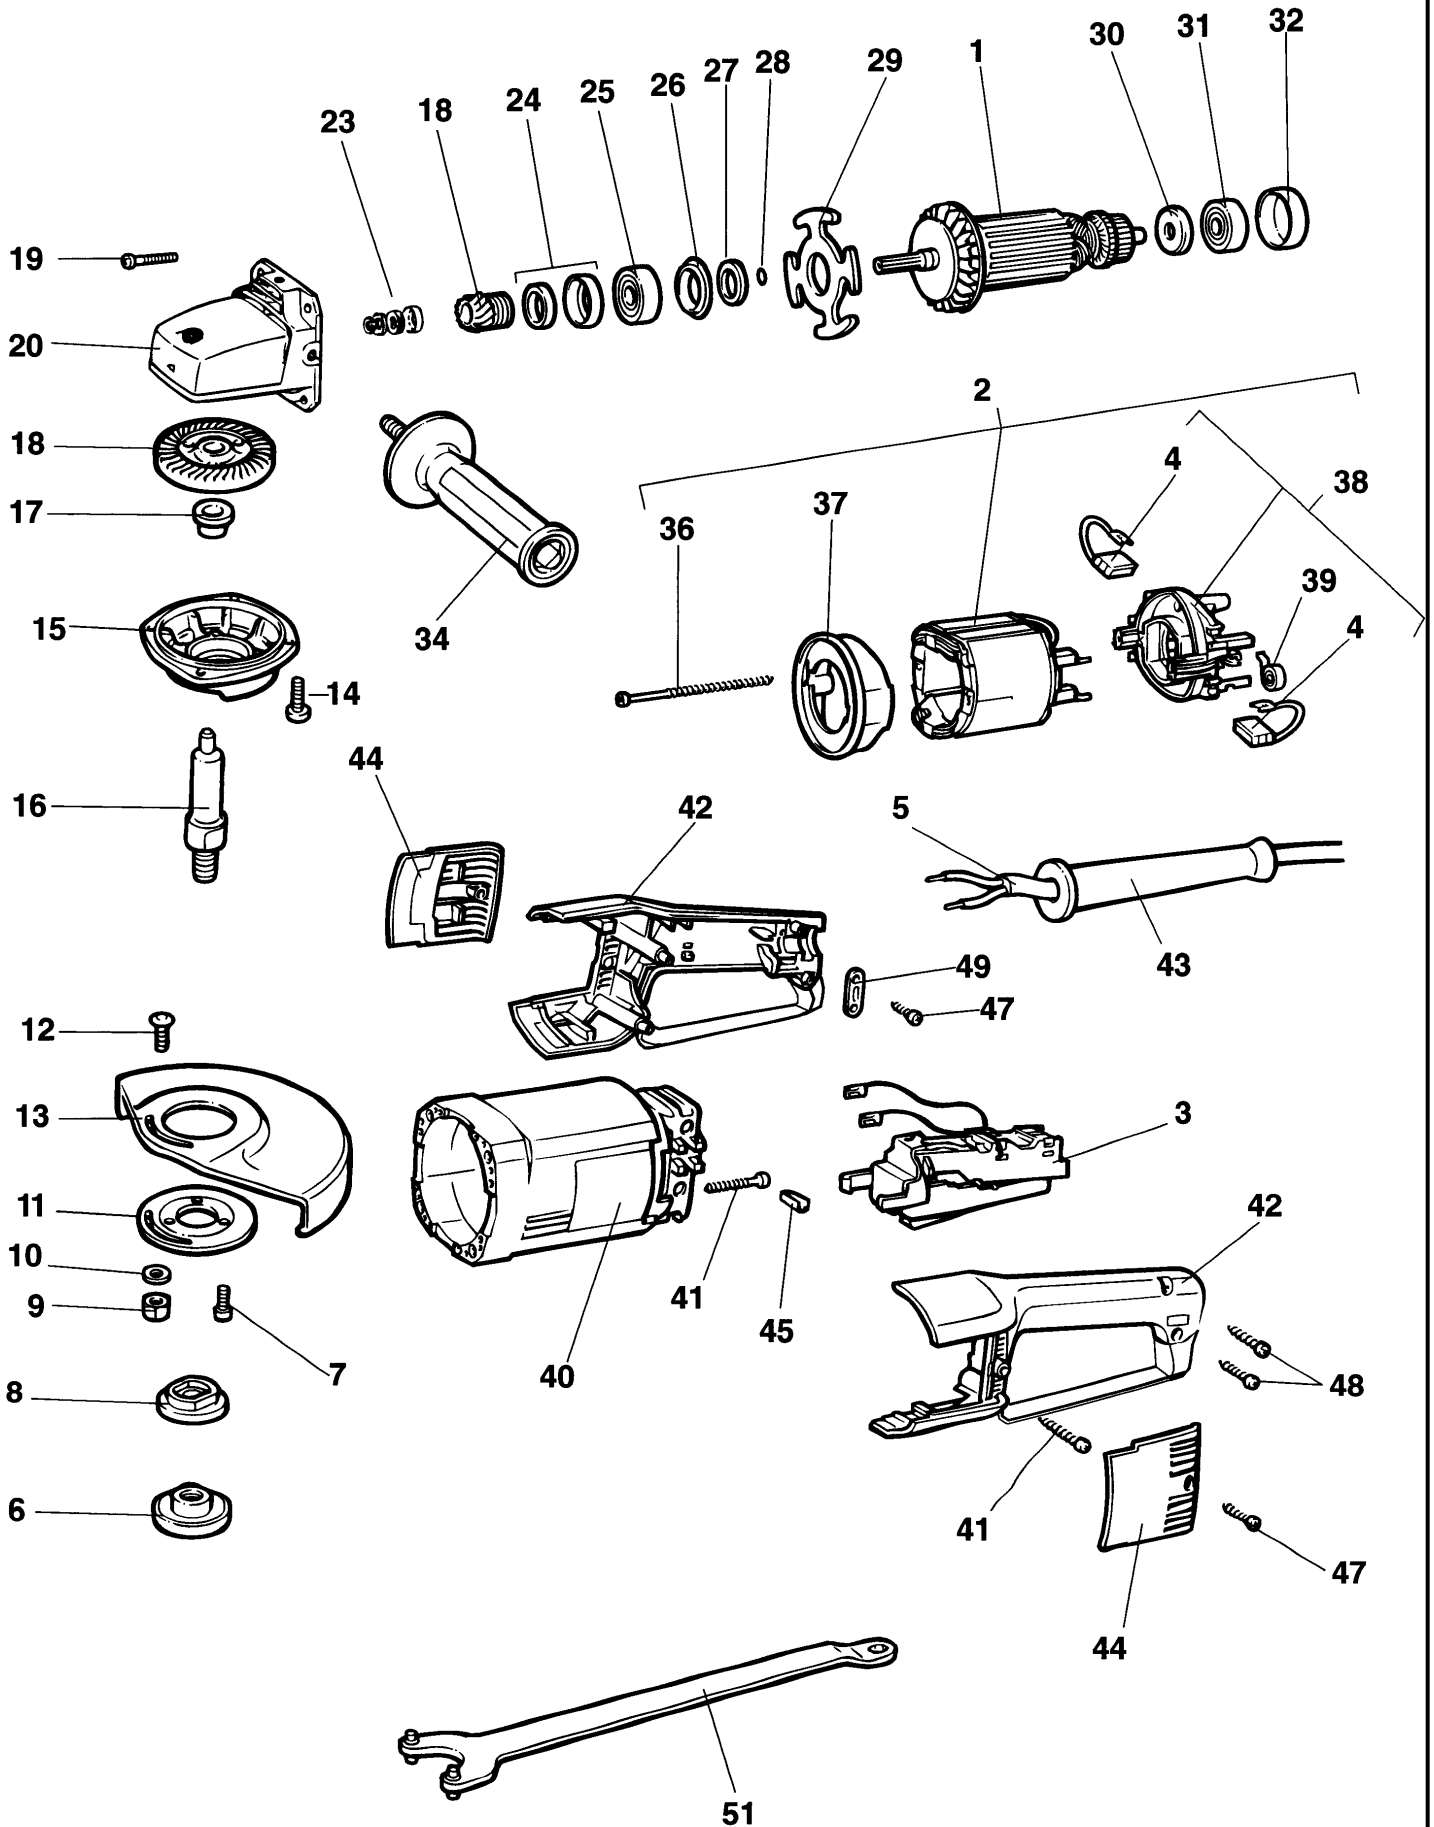

WINKELSCHLEIFER

KG1820----B

TYPE 2

WINKELSCHLEIFER

KG1820----B

TYPE 2

Pos. Nr	Ersatzteilnummer	Beschreibung	Preis	Variants
1	1	930962-49	ANKER 220/240V	
2	1	000000-00	NICHT MEHR LIEFERBAR	PT
2	1	000000-00	NICHT MEHR LIEFERBAR	SE
2	1	000000-00	NICHT MEHR LIEFERBAR	IT
2	1	000000-00	NICHT MEHR LIEFERBAR	LU
2	1	000000-00	NICHT MEHR LIEFERBAR	NO
2	1	000000-00	NICHT MEHR LIEFERBAR	FI
2	1	000000-00	NICHT MEHR LIEFERBAR	FR
2	1	000000-00	NICHT MEHR LIEFERBAR	GR
2	1	000000-00	NICHT MEHR LIEFERBAR	DE
2	1	000000-00	NICHT MEHR LIEFERBAR	DK
2	1	000000-00	NICHT MEHR LIEFERBAR	ES
2	1	000000-00	NICHT MEHR LIEFERBAR	AT
2	1	000000-00	NICHT MEHR LIEFERBAR	BE
2	1	000000-00	NICHT MEHR LIEFERBAR	CH
2	1	000000-00	NICHT MEHR LIEFERBAR	GB
3	1	949823-11	SICHERHEITSSCHALT.	
4	2	933371-00	KOHLE	
5	1	000000-00	NICHT MEHR LIEFERBAR	GB
5	1	000000-00	NICHT MEHR LIEFERBAR	CH
5	1	330080-60	KABEL ZSB	SE
5	1	330080-60	KABEL ZSB	LU
5	1	330080-60	KABEL ZSB	NO
5	1	330080-60	KABEL ZSB	PT
5	1	330080-60	KABEL ZSB	FR
5	1	330080-60	KABEL ZSB	GR
5	1	330080-60	KABEL ZSB	IT
5	1	330080-60	KABEL ZSB	DK
5	1	330080-60	KABEL ZSB	ES
5	1	330080-60	KABEL ZSB	FI
5	1	330080-60	KABEL ZSB	AT
5	1	330080-60	KABEL ZSB	BE
5	1	330080-60	KABEL ZSB	DE
6	1	931771	FLANSCH	
7	3	933355	SCHRAUBE	
8	1	930927	FLANSCH	
9	1	860083-03	MUTTER	
10	1	930925	UNTERLEGSCHLEIBE	
11	1	930929	FLANSCH	
12	1	949892-07	SCHRAUBE	
13	1	931942-02	SCHUTZ 9"	KG1825
13	1	932525-02	SCHUTZ 7"	KG1820
14	4	949887-01	SCHRAUBE	
15	1	933354-01	GETR.GEH.ABDECKUNG	
16	1	578243-00	SPINDEL	
17	1	930922	DISTANZSCHEIBE	
18	1	932576	GETRIEBE + ZW.GETR	KG1820
18	1	932522	GETR.+ZW.GETR. ZSB	KG1825
19	4	930930	SCHRAUBE	
20	1	401048-00	GETR.GEH.	
23	1	937098-49	KLIP ZSB	
24	1	930909	DICHTUNG ZSB	
25	1	330003-14	KUGELLAGER	
26	1	931067-00	DICHTUNG ZSB	
27	1	931062-00	DISTANZSCHEIBE	
28	1	930028-00	O-RING	
29	1	931066-00	FLANSCH	
30	1	938331-00	DISTANZSCHEIBE	