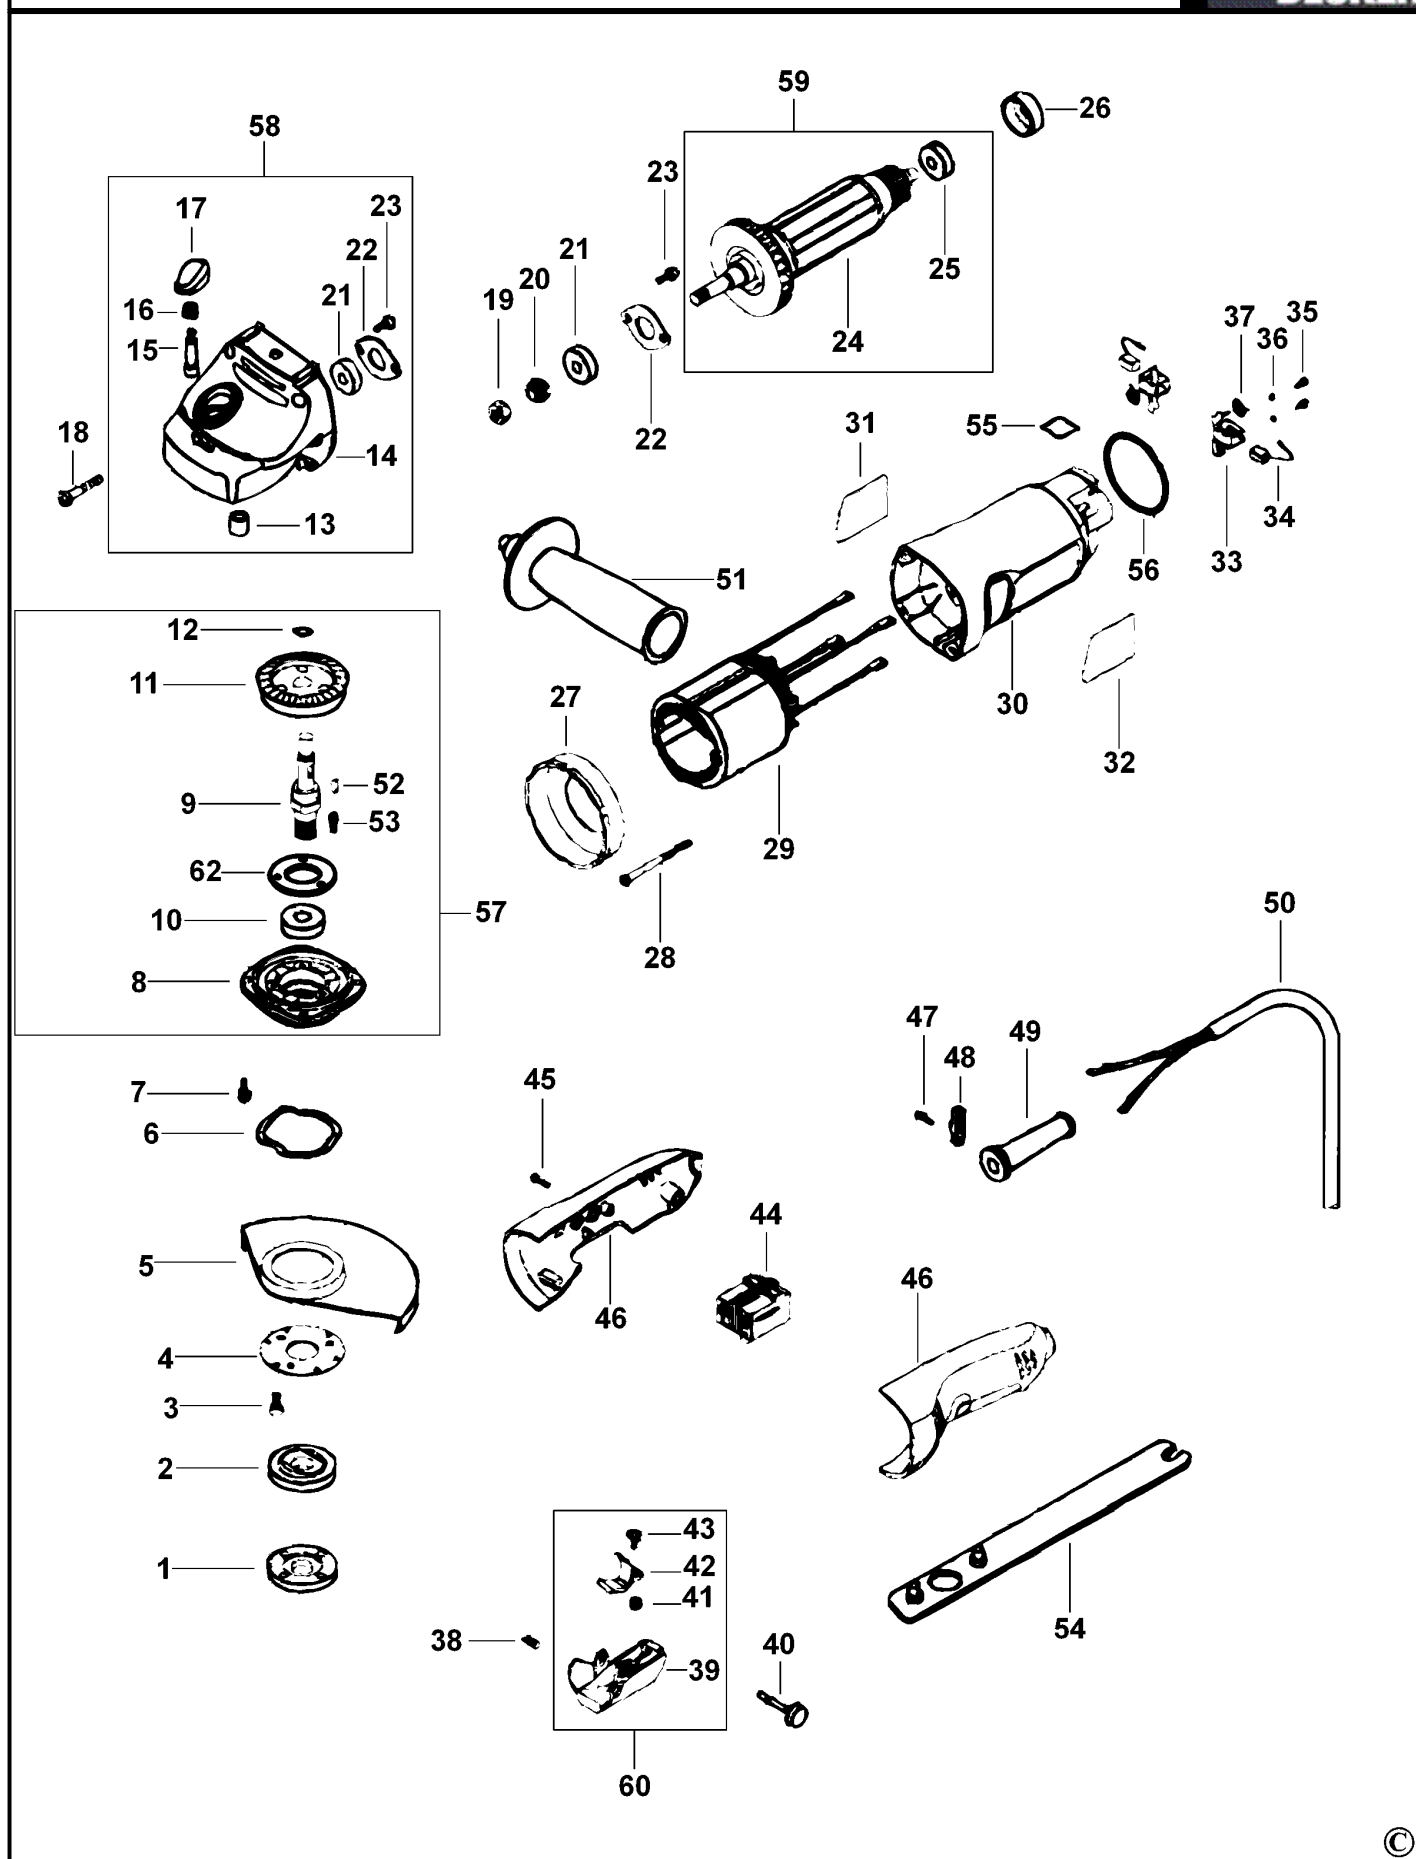

WINKELSCHLEIFER

KG1200----A

TYPE 1

WINKELSCHLEIFER

KG1200----A

TYPE 1

Pos. Nr	Ersatzteilnummer	Beschreibung	Preis	Variants
1	1	596386-00	AUSSERER FLANSCH	
2	1	596387-00	INNERER FLANSCH	
3	3	596388-00	SCHRAUBE	
4	1	596389-00	FLANSCH	
5	1	596390-00	SCHUTZ	
6	1	596391-00	FEDERSCHEIBE	
7	4	596392-00	SCHRAUBE	
8	1	596393-00	GETR.GEH.ABDECKUNG	
9	1	596394-00	SPINDEL	
10	1	596395-00	KUGELLAGER	
11	1	596396-00	GETRIEBE	
12	1	596397-00	SPRENGRING	
13	1	596398-00	SINTERLAGER	
14	1	596399-00	GETR.GEH.	
15	1	596534-00	SCHAFT	
16	1	596401-00	FEDER	
17	1	596402-00	SPINDELVERSCHLUSS	
18	4	596403-00	SCHRAUBE	
19	1	596404-00	MUTTER	
20	1	596405-00	ZWISCHENGETRIEBE	
21	1	596406-00	KUGELLAGER	
22	1	596407-00	ABDECKPLATTE	
23	2	596408-00	SCHRAUBE	
24	1	596409-00	ANKER ZSB	
25	1	596410-00	KUGELLAGER	
26	1	596411-00	BOOT	
27	1	596412-00	LUEFTERABDECKUNG	
28	2	596413-00	SCHRAUBE	
29	1	596414-00	FELD ZSB	
30	1	596415-00	GEHAEUSE	
31	1	596416-00	AUFKLEBER	
32	1	596417-00	TYPENSCHILD	
33	2	596418-00	KOHLEKASTEN	
34	2	596419-00	KOHLE	
35	4	596420-00	SCHRAUBE	
36	4	596421-00	UNTERLEGSCHIEBE	
37	2	596422-00	KOHLEFEDER	
38	1	596423-00	FEDER	
39	1	596424-00	SCHALTGRIFF	
40	1	596425-00	FESTSTELLKNOPF	
41	1	596426-00	FEDER	
42	1	596427-00	SCHALTGRIFF	
43	1	596428-00	SCHRAUBE	
44	1	596429-00	SCHALTER	
45	2	596430-00	SCHRAUBE	
46	1	596441-00	GEHAEUSEPAAR	
47	2	596431-00	SCHRAUBE	
48	1	596432-00	KABELFUEHRUNG	
49	1	596433-00	KABELTUELLE	
50	1	596434-00	KABELSATZ	GB
50	1	596435-00	KABELSATZ	XK
50	1	596435-00	KABELSATZ	QS
50	1	596436-00	KABELSATZ	CH
50	1	596535-00	KABELSATZ	XE
51	1	596437-00	SEITENGRIF	
52	1	596438-00	SCHLUESSEL	
53	1	596439-00	SCHRAUBE	
54	1	596440-00	SCHLUESSEL