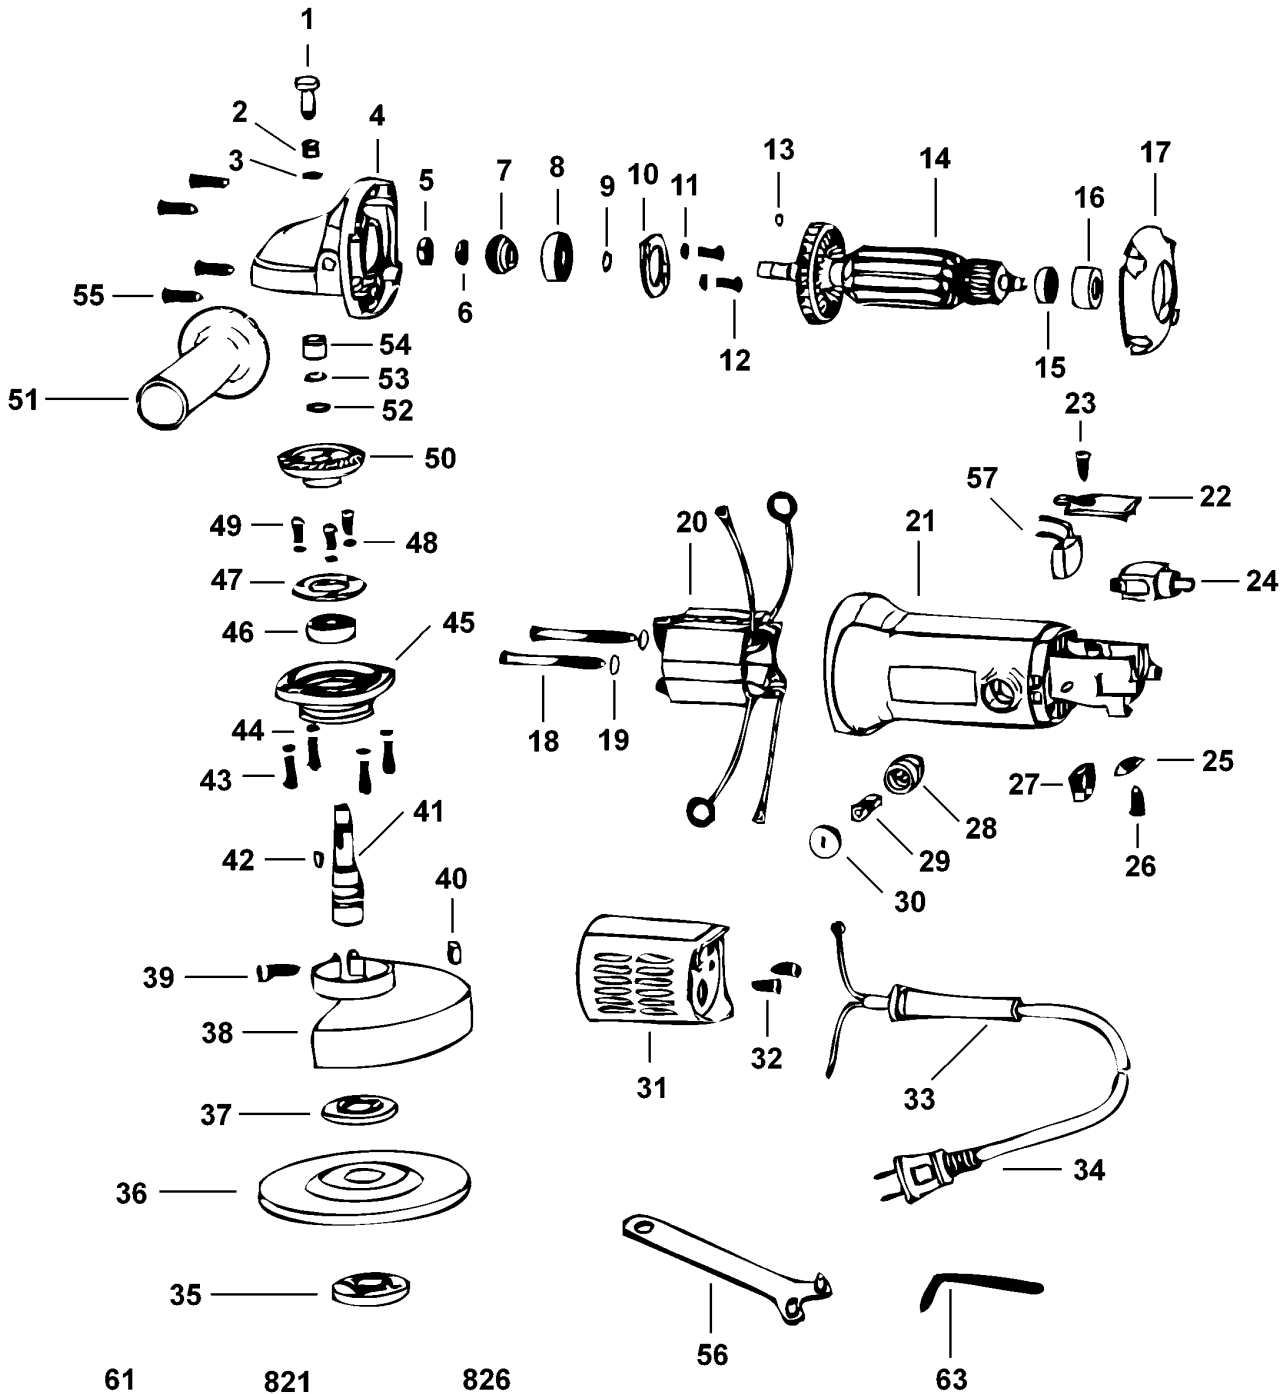

WINKELSCHLEIFER

KG100----E

TYPE 1

WINKELSCHLEIFER

KG100-----E

TYPE 1

Pos. Nr	Ersatzteilnummer	Beschreibung	Preis	Variants
1	1	1003364-00	STIFT	
2	1	1003365-00	FEDER	
3	1	1003366-00	RING	
4	1	1003367-00	GETR.GEH.	
5	1	1003368-00	MUTTER	
6	1	1003369-00	SCHEIBE	
7	1	1003370-00	ZWISCHENGETRIEBE	
8	1	1003371-00	KUGELLAGER	
9	1	1003372-00	SPRENGRING	
10	1	1003373-00	KAPPE	
11	2	1003374-00	UNTERLEGSCHLEIFE	
12	2	1003375-00	SCHRAUBE	
13	1	1003376-00	ROLLER	
14	1	1003377-00	ANKER	A9
14	1	1003377-00	ANKER	B1
14	1	1003377-00	ANKER	KR
14	1	1003378-00	ANKER	JP
14	1	1003378-00	ANKER	TW
15	1	1003379-00	KUGELLAGER	
16	1	1003380-00	GUMMIAUFLAGE	
17	1	1003381-00	FUHRUNG	
18	2	1003382-00	SCHRAUBE	
19	2	1003383-00	SCHEIBE	
20	1	1003384-00	FELD	A9
20	1	1003384-00	FELD	B1
20	1	1003384-00	FELD	KR
20	1	1003385-00	FELD	JP
20	1	1003385-00	FELD	TW
21	1	1003386-00	SCHAFT	
22	1	1003387-00	SCHALTERABDECKUNG	
23	1	1003388-00	SCHRAUBE	
24	1	1003389-00	SCHALTER	
25	1	1003390-00	KABELKLEMME	
26	1	1003391-00	SCHRAUBE	
27	1	1003392-00	KAPPE	JP
27	1	1003393-00	KAPPE	TW
27	1	1003393-00	KAPPE	A9
27	1	1003393-00	KAPPE	B1
27	1	1003393-00	KAPPE	KR
28	1	1003394-00	KOHLEHALTER	
29	1	1003395-00	KOHLE	
30	1	1003396-00	KOHLEKAPPE	
31	1	1003397-00	ENDKAPPE	A9
31	1	1003397-00	ENDKAPPE	B1
31	1	1003397-00	ENDKAPPE	KR
31	1	1003398-00	ENDKAPPE	JP
31	1	1003398-00	ENDKAPPE	TW
32	2	1003399-00	SCHRAUBE	
33	1	1003400-00	KABELTUELLE	
34	1	1003403-00	KABELSATZ	TW
34	1	1003404-00	KABELSATZ	A9
34	1	1003405-00	KABELSATZ	KR
34	1	1003401-00	KABELSATZ	B1
34	1	1003402-00	KABELSATZ	JP
35	1	1003406-00	BEFESTIGUNGSMUTTER	A9
35	1	1003406-00	BEFESTIGUNGSMUTTER	B1
35	1	1003407-00	BEFESTIGUNGSMUTTER	JP
35	1	1003407-00	BEFESTIGUNGSMUTTER	KR