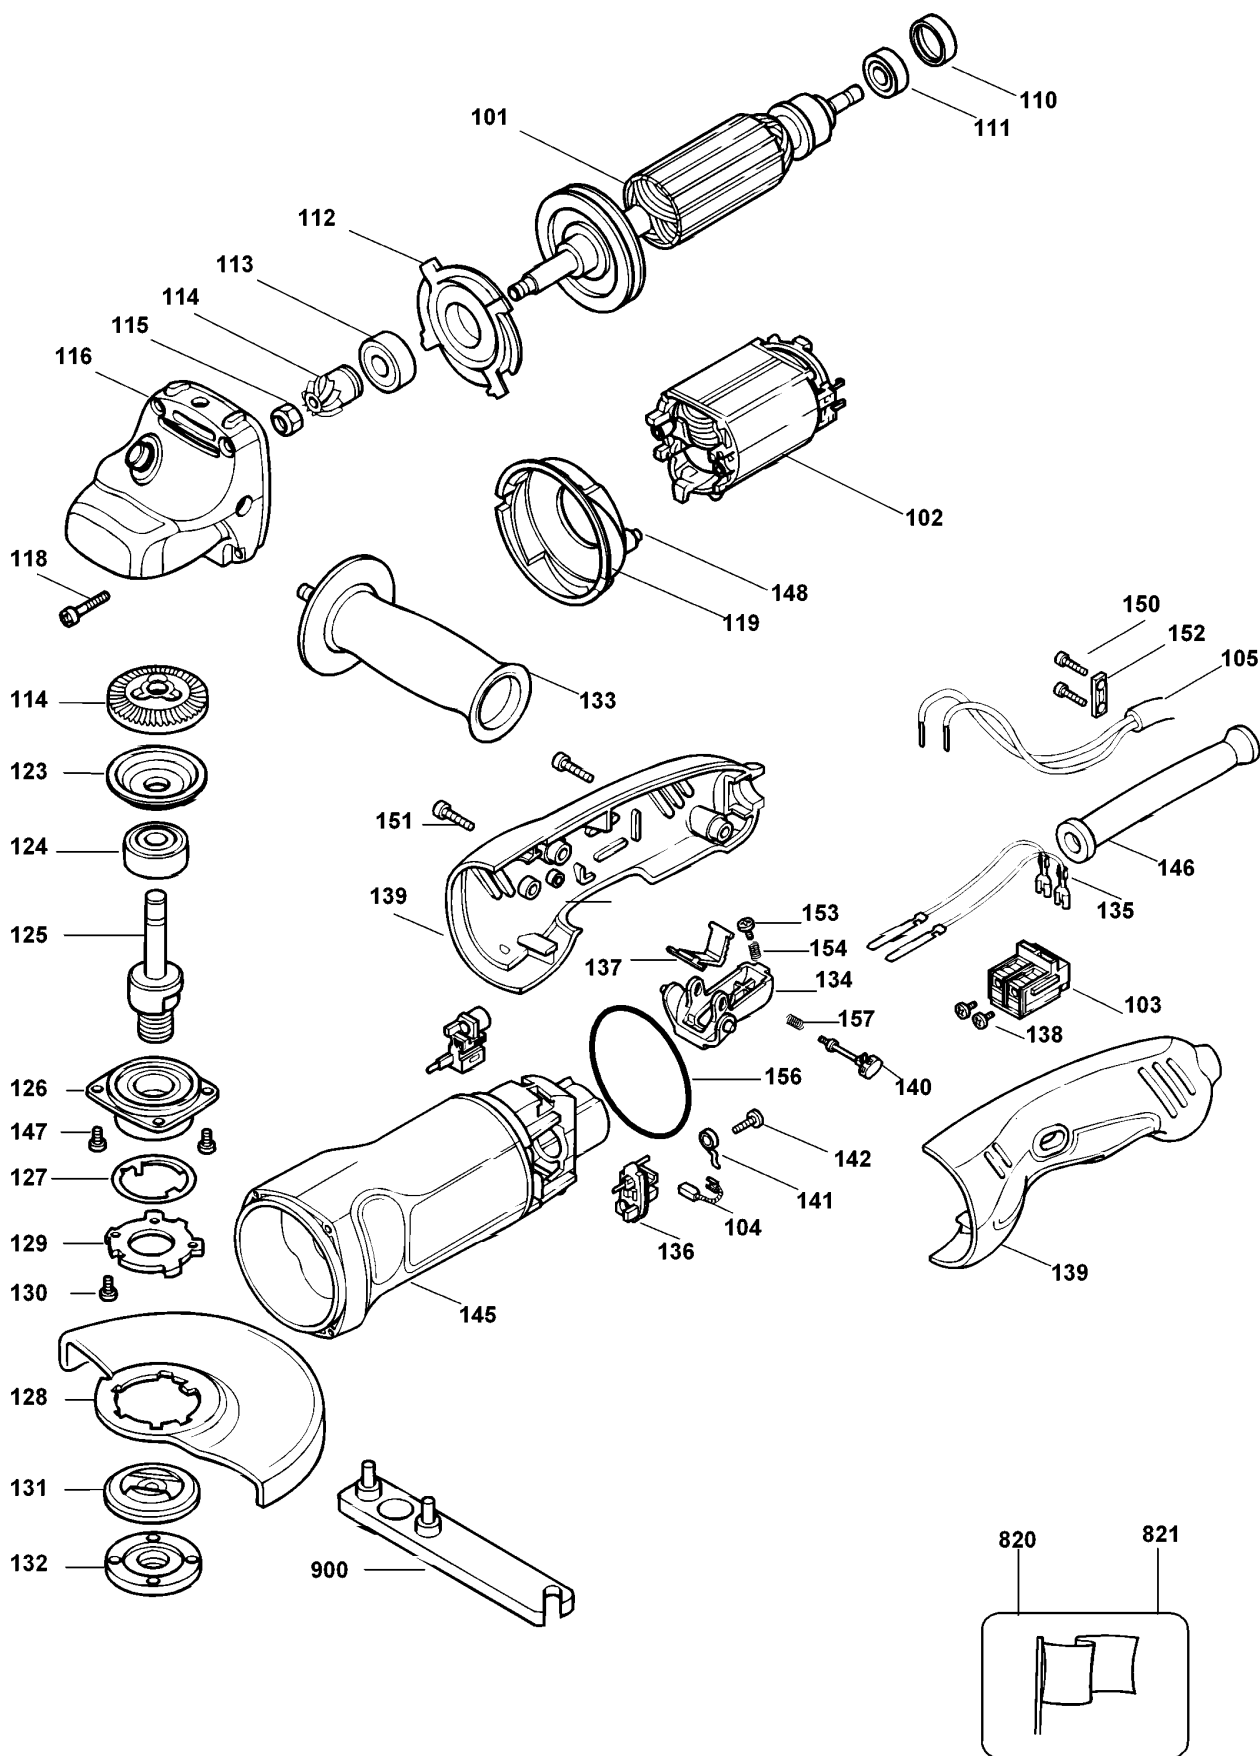

WINKELSCHLEIFER

KG100----D

TYPE 3

WINKELSCHLEIFER

KG100-----D

TYPE 3

Pos. Nr	Ersatzteilnummer	Beschreibung	Preis	Variants
101	1	573563-00	ANKER 230V	
102	1	573577-00	FELD 220/240V	
103	1	578957-00	SCHALTER	
104	2	949647-02	KOHLE 230V	
105	1	562226-36	KABELSATZ (EURO)	QS
105	1	562226-42	KABELSATZ	CH
105	1	589164-05	KABELSATZ	GB
110	1	930275-00	HUELSE	
111	1	573119-02	KUGELLAGER	
112	1	401622-01	FLANSCH	
113	1	573119-00	KUGELLAGER	
114	1	586262-00	GETRIEBE + ZW.GETR	
115	1	945292-00	MUTTER	
116	1	572166-01	GETR.GEH.	
118	4	562097-10	SCHRAUBE	
119	1	401623-00	ABDECKUNG	
123	1	403156-00	FLANSCH	
124	1	573119-01	KUGELLAGER	
125	1	573079-00	SPINDEL	
126	1	574119-00	GETR.GEH.ABDECKUNG	
127	1	393576-00	RING	
128	1	574115-00	SCHUTZ	
129	1	605415-00	FLANSCH	
130	3	562160-00	SCHRAUBE	
131	1	574121-00	FLANSCH	
132	1	574120-00	FLANSCH	
133	1	573115-00	SEITENGRIF	
134	1	572168-02	SCHALTGRIF	
135	2	574155-04	WELLE ZSB	
136	2	569665-01	KOHLEHALTER	
137	1	572169-00	SCHALTGRIF	
138	2	562097-13	SCHRAUBE	
139	1	573208-04	GRIF ZSB	
140	1	572170-00	FESTSTELLKNOPF	
141	2	562204-00	FEDER	
142	2	562097-00	SCHRAUBE	
145	1	572184-01	GEHAEUSE MOTOR	
146	1	573058-00	KABELTUELLE	
147	4	562097-00	SCHRAUBE	
148	2	949638-01	DAEMPFER	
150	2	562097-05	SCHRAUBE	
151	2	562097-05	SCHRAUBE	
152	1	930103-00	KABELKLEMME	
153	1	575460-00	SCHRAUBE	
154	1	575461-00	FEDER	
157	1	574113-00	FEDER	
820	1	572175-07	TYPENSCHILD	
821	1	569036-00	AUFKLEBER	
900	1	560462-00	SCHLÜSSEL, SPEZIAL	