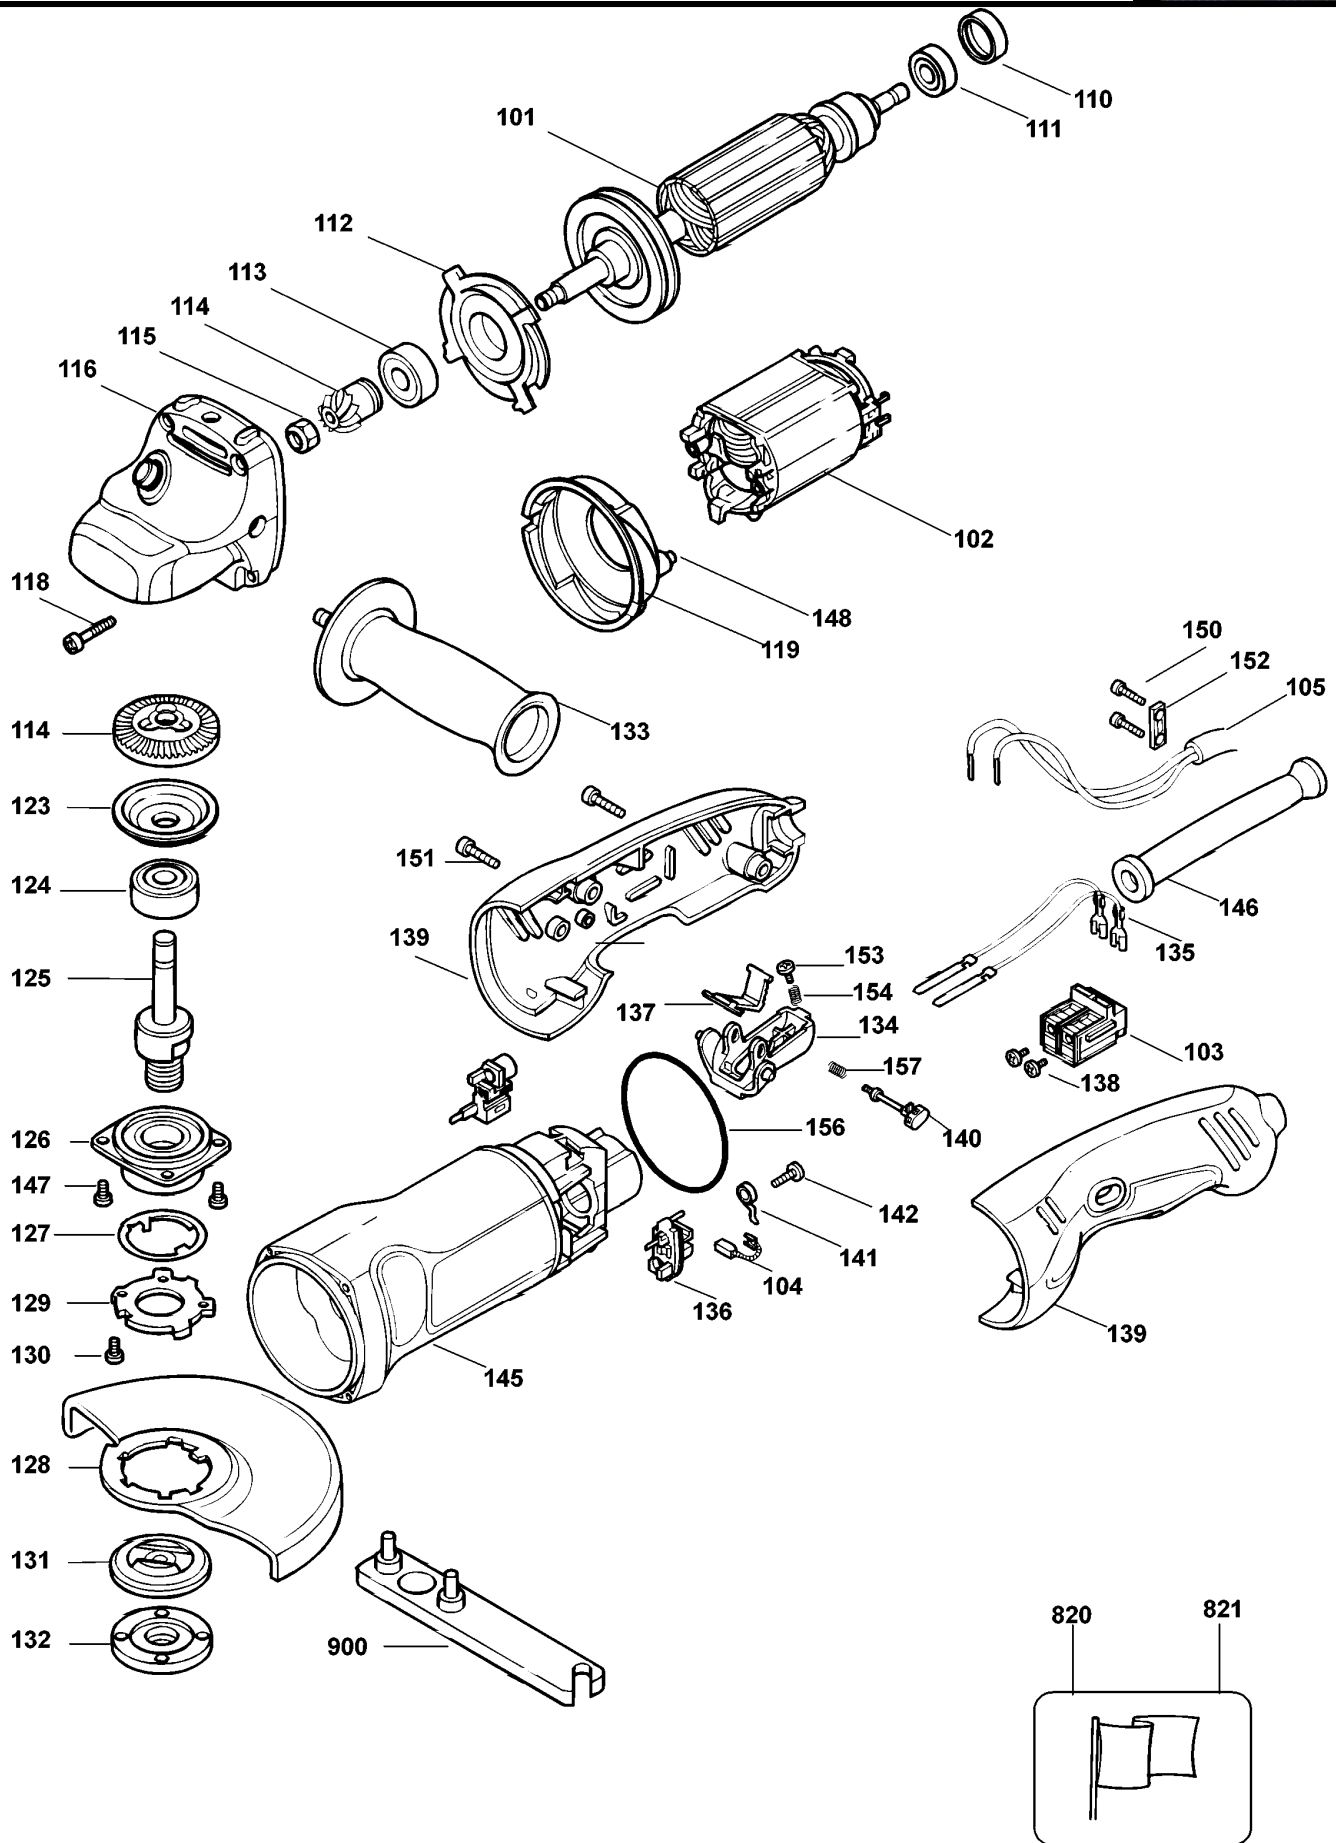

WINKELSCHLEIFER

KG100----C

TYPE 2

WINKELSCHLEIFER

KG100-----C

TYPE 2

Pos. Nr	Ersatzteilnummer	Beschreibung	Preis	Variants
101	1	573563-00	ANKER 230V	
102	1	573577-00	FELD 220/240V	
103	1	578957-00	SCHALTER	
104	2	949647-02	KOHLE 230V	
105	1	562226-36	KABELSATZ (EURO)	QS
105	1	562226-42	KABELSATZ	CH
105	1	589164-05	KABELSATZ	GB
110	1	930275-00	HUELSE	
111	1	573119-02	KUGELLAGER	
112	1	401622-01	FLANSCH	
113	1	573119-00	KUGELLAGER	
114	1	945295-02	GETRIEBE + ZW.GETR	
115	1	945292-00	MUTTER	
116	1	572166-01	GETR.GEH.	
118	4	562097-01	SCHRAUBE	
119	1	401623-00	ABDECKUNG	
123	1	403156-00	FLANSCH	
124	1	573119-01	KUGELLAGER	
125	1	573079-00	SPINDEL	
126	1	574119-00	GETR.GEH.ABDECKUNG	
127	1	393576-00	RING	
128	1	574115-00	SCHUTZ	
129	1	605415-00	FLANSCH	
130	3	562160-00	SCHRAUBE	
131	1	574121-00	FLANSCH	
132	1	574120-00	FLANSCH	
133	1	573115-00	SEITENGRIF	
134	1	572168-01	SCHALTGRIF	
135	2	574155-04	WELLE ZSB	
136	2	569665-01	KOHLEHALTER	
137	1	572169-00	SCHALTGRIF	
138	2	562097-13	SCHRAUBE	
139	1	573208-03	GRIF ZSB	
140	1	572170-00	FESTSTELLKNOPF	
141	2	562204-00	FEDER	
142	2	562097-00	SCHRAUBE	
145	1	572184-01	GEHAEUSE MOTOR	
146	1	573058-00	KABELTUELLE	
147	4	562097-00	SCHRAUBE	
148	2	949638-01	DAEMPFER	
150	2	562097-05	SCHRAUBE	
151	2	562097-05	SCHRAUBE	
152	1	930103-00	KABELKLEMME	
153	1	575460-00	SCHRAUBE	
154	1	575461-00	FEDER	
157	1	574113-00	FEDER	
820	1	572175-01	SCHILD	
821	1	569036-00	AUFKLEBER	
900	1	560462-00	SCHLÜSSEL, SPEZIAL	