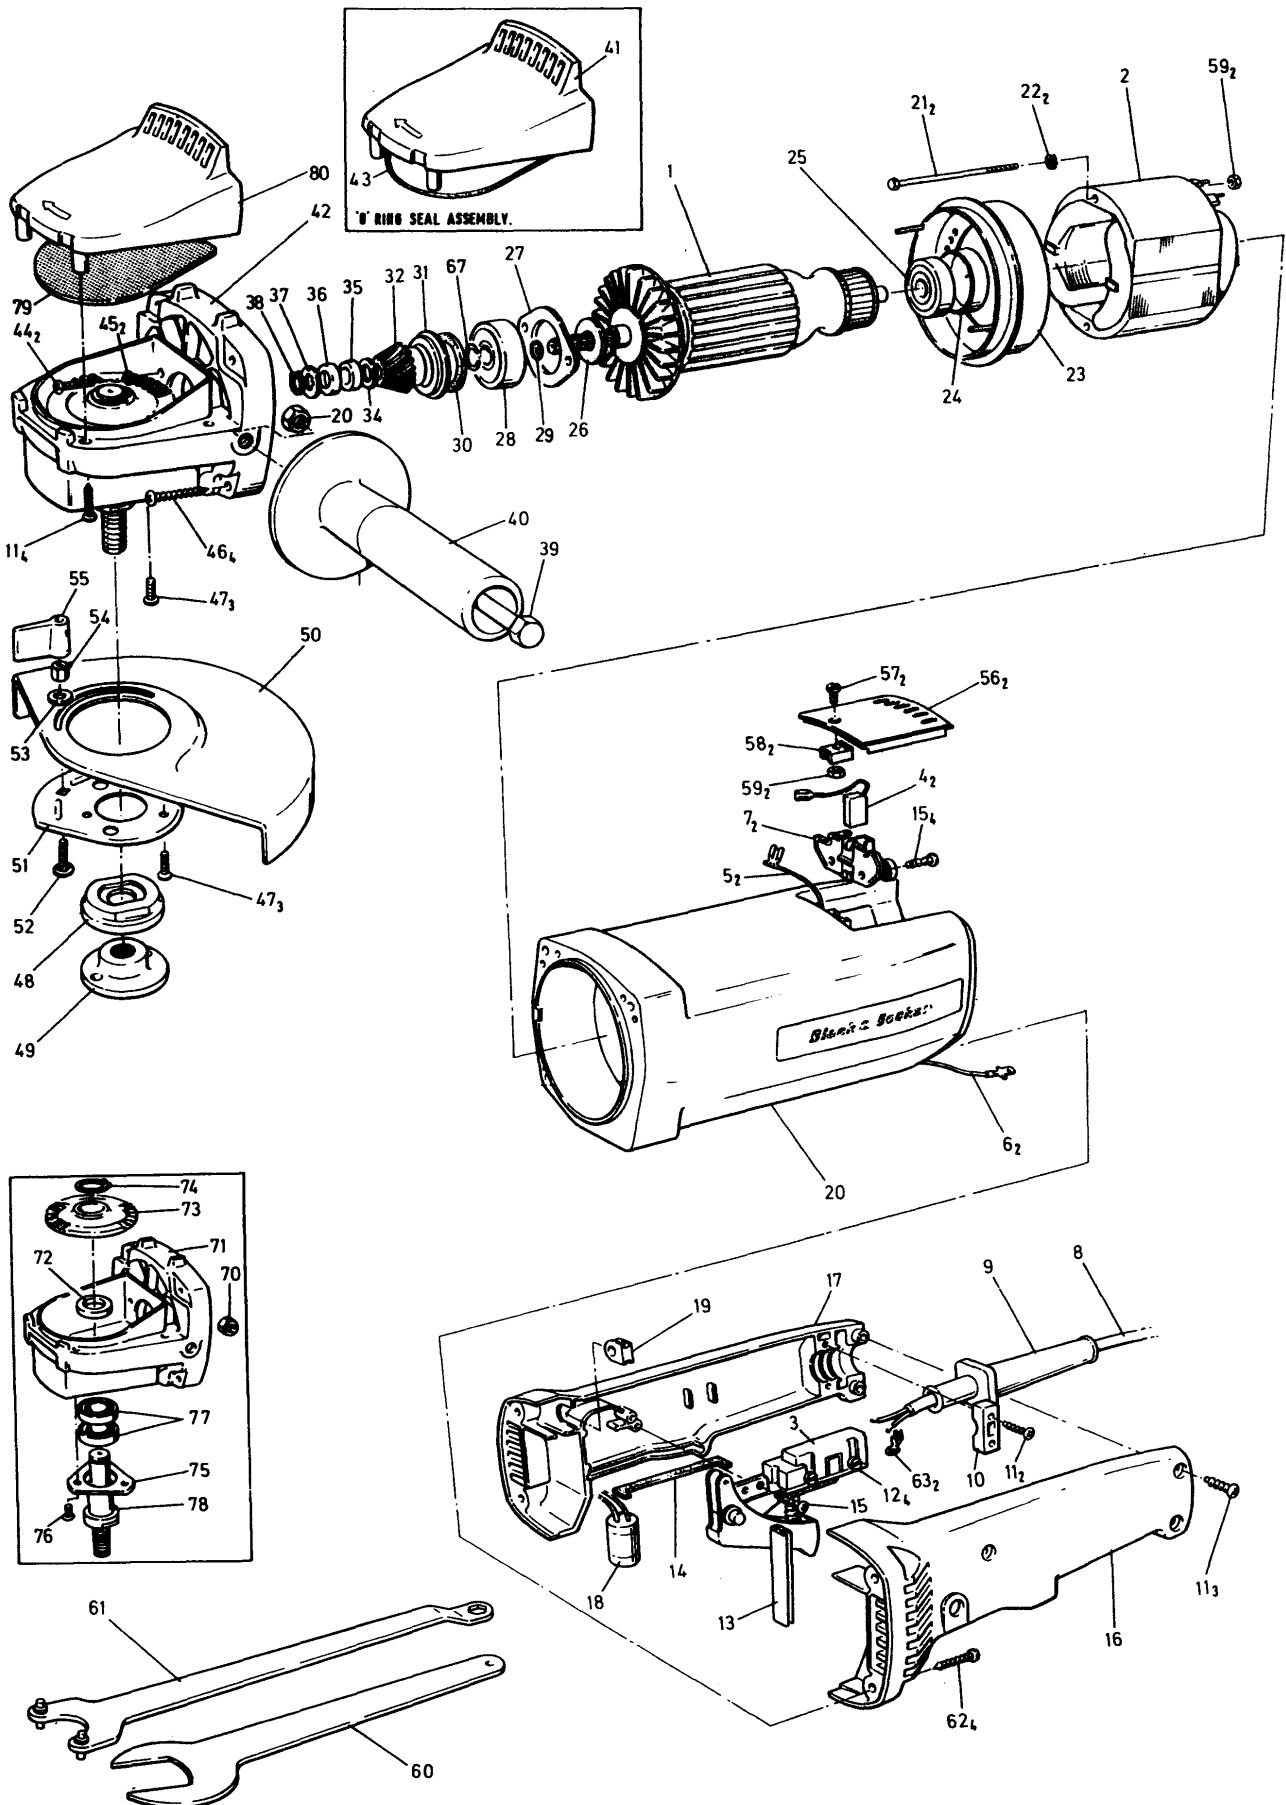

WINKELSCHLEIFER

GRINDERS--A

TYPE 1

WINKELSCHLEIFER

GRINDERS--A

TYPE 1

Pos. Nr	Ersatzteilnummer	Beschreibung	Preis	Variants	
2	1	745955-49	FELD 115V		115 VOLTS
2	1	745957-49	FELD ZSB 230V		240 VOLTS
3	1	852875	SCHALTER		115 VOLTS
4	2	854499	KOHLE		115 VOLTS
4	2	854499	KOHLE		240 VOLTS
5	2	853796	LITZE ZSB		
7	2	000000-00	NICHT MEHR LIEFERBAR		
8	1	4688531	KABEL/METER		115 VOLTS
8	1	000000-00	NICHT MEHR LIEFERBAR		240 VOLTS
9	1	859013	SCHUTZ		
10	1	2307002	KABELKLEMME		
15	5	894748	SCHRAUBE		
17	1	000000-00	NICHT MEHR LIEFERBAR		
20	1	853227	GEHAEUSE		
22	2	893389	SCHEIBE		
23	1	000000-00	NICHT MEHR LIEFERBAR		
24	1	000000-00	NICHT MEHR LIEFERBAR		
25	1	330003-36	KUGELLAGER		
26	1	852873	UNTERLEGSCHEIBE		
27	1	852271	PLATTE		
28	1	330003-14	KUGELLAGER		
29	1	851626	DICHTUNG		
32	1	840947	ZWISCHENWELLE		HD3180
32	1	840947	ZWISCHENWELLE		GD3116
32	1	840947	ZWISCHENWELLE		G1500
32	1	000000-00	NICHT MEHR LIEFERBAR		HD3230
32	1	000000-00	NICHT MEHR LIEFERBAR		GD3115
32	1	000000-00	NICHT MEHR LIEFERBAR		GS1600
34	1	853529	UNTERLEGSCHEIBE		
35	1	000000-00	NICHT MEHR LIEFERBAR		
36	1	000000-00	NICHT MEHR LIEFERBAR		
37	1	000000-00	NICHT MEHR LIEFERBAR		
40	1	852256	GRIFF		
42	*1	933226	GETR.GEH.		HD3180
42	*1	933226	GETR.GEH.		GD3116
42	*1	933226	GETR.GEH.		G1500
42	1	000000-00	NICHT MEHR LIEFERBAR		HD3230
42	1	000000-00	NICHT MEHR LIEFERBAR		GD3115
42	1	000000-00	NICHT MEHR LIEFERBAR		GS1600
44	2	853474	SCHRAUBE		
45	2	000000-00	NICHT MEHR LIEFERBAR		
45	2	000000-00	NICHT MEHR LIEFERBAR		
47	6	869076-00	SCHRAUBE		
52	1	949892-07	SCHRAUBE		
53	1	931005	UNTERLEGSCHEIBE		
56	2	853233	KLAPPE		
58	2	852869	KLIP		
59	4	892153	MUTTER		
60	1	000000-00	NICHT MEHR LIEFERBAR		
61	1	000000-00	NICHT MEHR LIEFERBAR		
62	4	000000-00	NICHT MEHR LIEFERBAR		
63	2	999314	VERBINDER		
67	1	851625	SPRENGRING		
70	2	881803	MUTTER		
72	1	852275	DISTANZSCHEIBE		
73	1	842363	GETRIEBE		HD3230
73	1	842363	GETRIEBE		GD3115
73	1	842363	GETRIEBE		GS1600