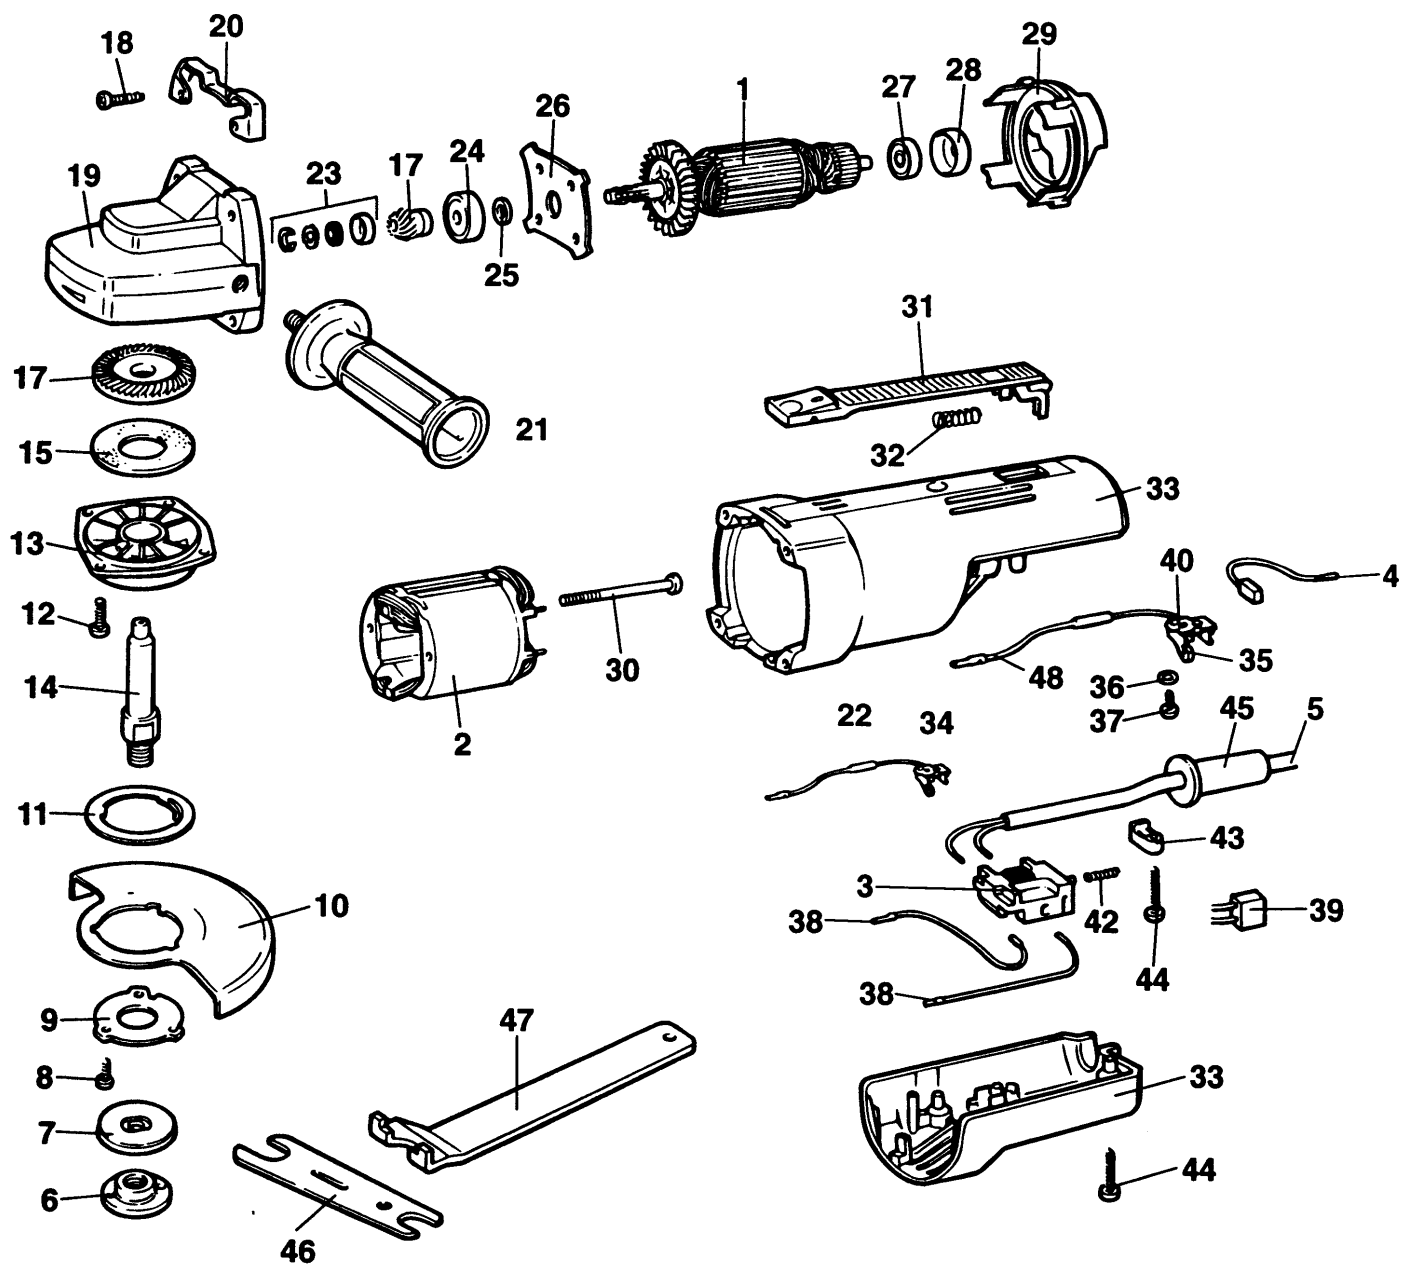

WINKELSCHLEIFER

BL550-----A

TYPE 1

WINKELSCHLEIFER

BL550-----A

TYPE 1

Pos. Nr	Ersatzteilnummer	Beschreibung	Preis	Variants
1	1	931167	ANKER	
2	1	949855-06	FELD ZSB	NO
2	1	949855-06	FELD ZSB	PT
2	1	949855-06	FELD ZSB	SE
2	1	949855-06	FELD ZSB	FI
2	1	949855-06	FELD ZSB	FR
2	1	949855-06	FELD ZSB	IT
2	1	949855-06	FELD ZSB	DE
2	1	949855-06	FELD ZSB	DK
2	1	949855-06	FELD ZSB	ES
2	1	949855-06	FELD ZSB	AT
2	1	949855-06	FELD ZSB	BE
2	1	949855-06	FELD ZSB	CH
3	1	933523	SCHALTER	
4	2	933552	KOHLE	
5	1	000000-00	NICHT MEHR LIEFERBAR	PT
5	1	000000-00	NICHT MEHR LIEFERBAR	SE
5	1	000000-00	NICHT MEHR LIEFERBAR	FR
5	1	000000-00	NICHT MEHR LIEFERBAR	IT
5	1	000000-00	NICHT MEHR LIEFERBAR	NO
5	1	000000-00	NICHT MEHR LIEFERBAR	DK
5	1	000000-00	NICHT MEHR LIEFERBAR	ES
5	1	000000-00	NICHT MEHR LIEFERBAR	FI
5	1	000000-00	NICHT MEHR LIEFERBAR	AT
5	1	000000-00	NICHT MEHR LIEFERBAR	BE
5	1	000000-00	NICHT MEHR LIEFERBAR	DE
5	1	938378	KABEL	BL700 AU
5	1	000000-00	NICHT MEHR LIEFERBAR	GB
6	1	403430-00	AUSSERER FLANSCH	
7	1	930771-00	FLANSCH	
8	3	930251-00	SCHRAUBE	
10	1	937411-00	SCHUTZ	SE
10	1	937411-00	SCHUTZ	IT
10	1	937411-00	SCHUTZ	NO
10	1	937411-00	SCHUTZ	PT
10	1	937411-00	SCHUTZ	FI
10	1	937411-00	SCHUTZ	FR
10	1	937411-00	SCHUTZ	GB
10	1	937411-00	SCHUTZ	DE
10	1	937411-00	SCHUTZ	DK
10	1	937411-00	SCHUTZ	ES
10	1	937411-00	SCHUTZ	AT
10	1	937411-00	SCHUTZ	BE
10	1	937411-00	SCHUTZ	CH
10	1	937411-00	SCHUTZ	BL700 AU
11	1	938272	RING	
12	4	930770-00	SCHRAUBE	
13	1	944055	GETR.GEH. ABD. ZSB	
14	1	946414-00	SPINDEL	
15	1	000000-00	NICHT MEHR LIEFERBAR	
17	1	932592	GETRIEBE + ZW.GETR	
18	4	930079-01	SCHRAUBE	
19	1	000000-00	NICHT MEHR LIEFERBAR	
20	1	000000-00	NICHT MEHR LIEFERBAR	
22	1	000000-00	NICHT MEHR LIEFERBAR	SE
22	1	000000-00	NICHT MEHR LIEFERBAR	IT
22	1	000000-00	NICHT MEHR LIEFERBAR	NO
22	1	000000-00	NICHT MEHR LIEFERBAR	PT