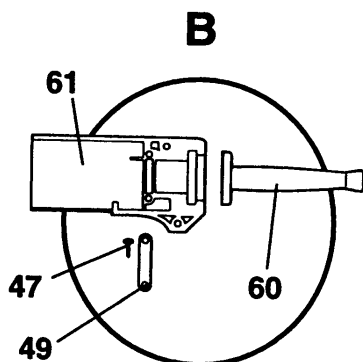

WINKELSCHLEIFER

BD1823----A

TYPE 1

WINKELSCHLEIFER

BD1823----A

TYPE 1

Pos. Nr	Ersatzteilnummer	Beschreibung	Preis	Variants
1	1	931629-49	ANKER 220/240V	
2	1	940480-49	FELD	
3	1	933369	SCHALTER	
4	1	940160-03	ABSCHALTKOHLE 230V	
5	1	930968-00	NETZKABEL	
6	1	931771	FLANSCH	
7	3	933355	SCHRAUBE	
8	1	930927	FLANSCH	
9	1	860083-03	MUTTER	
10	1	930925	UNTERLEGSCHLEIBE	
11	1	930929	FLANSCH	
12	1	949892-07	SCHRAUBE	
13	1	931942-02	SCHUTZ 9"	
14	4	949887-01	SCHRAUBE	
15	1	933354-01	GETR.GEH.ABDECKUNG	
16	1	578243-00	SPINDEL	
17	1	930922	DISTANZSCHEIBE	
18	1	932522	GETR.+ZW.GETR. ZSB	
19	4	930930	SCHRAUBE	
20	1	401048-00	GETR.GEH.	
23	1	937098-49	KLIP ZSB	
24	1	930909	DICHTUNG ZSB	
25	1	330003-14	KUGELLAGER	
26	1	931067-00	DICHTUNG ZSB	
27	1	931062-00	DISTANZSCHEIBE	
28	1	930028-00	O-RING	
29	1	931066-00	FLANSCH	
30	1	938331-00	DISTANZSCHEIBE	
31	1	330003-36	KUGELLAGER	
32	1	938332-00	HUELSE	
34	1	939815	SEITENGRIF ZSB	
36	2	931072	SCHRAUBE	
37	1	931073-00	ABDECKUNG	
38	1	935747	KOHLEPLATTE ZSB	
39	2	931076-00	FEDER	
40	1	000000-00	NICHT MEHR LIEFERBAR	
41	4	931297-00	SCHRAUBE	
42	1	000000-00	NICHT MEHR LIEFERBAR	
43	1	930981-00	KABELTUELLE	
44	2	933364-02	ABDECKUNG	
45	4	930934-00	DAEMPFER	
46	2	949801-47	LITZE ZSB	
47	4	931469-02	SCHRAUBE	
48	2	930276	SCHRAUBE	
49	1	931477-00	KABELKLEMME	
51	1	938733	STIFTSCHLUESSEL	
52	1	940160-03	ABSCHALTKOHLE 230V	
60	1	947964-01	KABELTUELLE	
61	1	000000-00	NICHT MEHR LIEFERBAR	