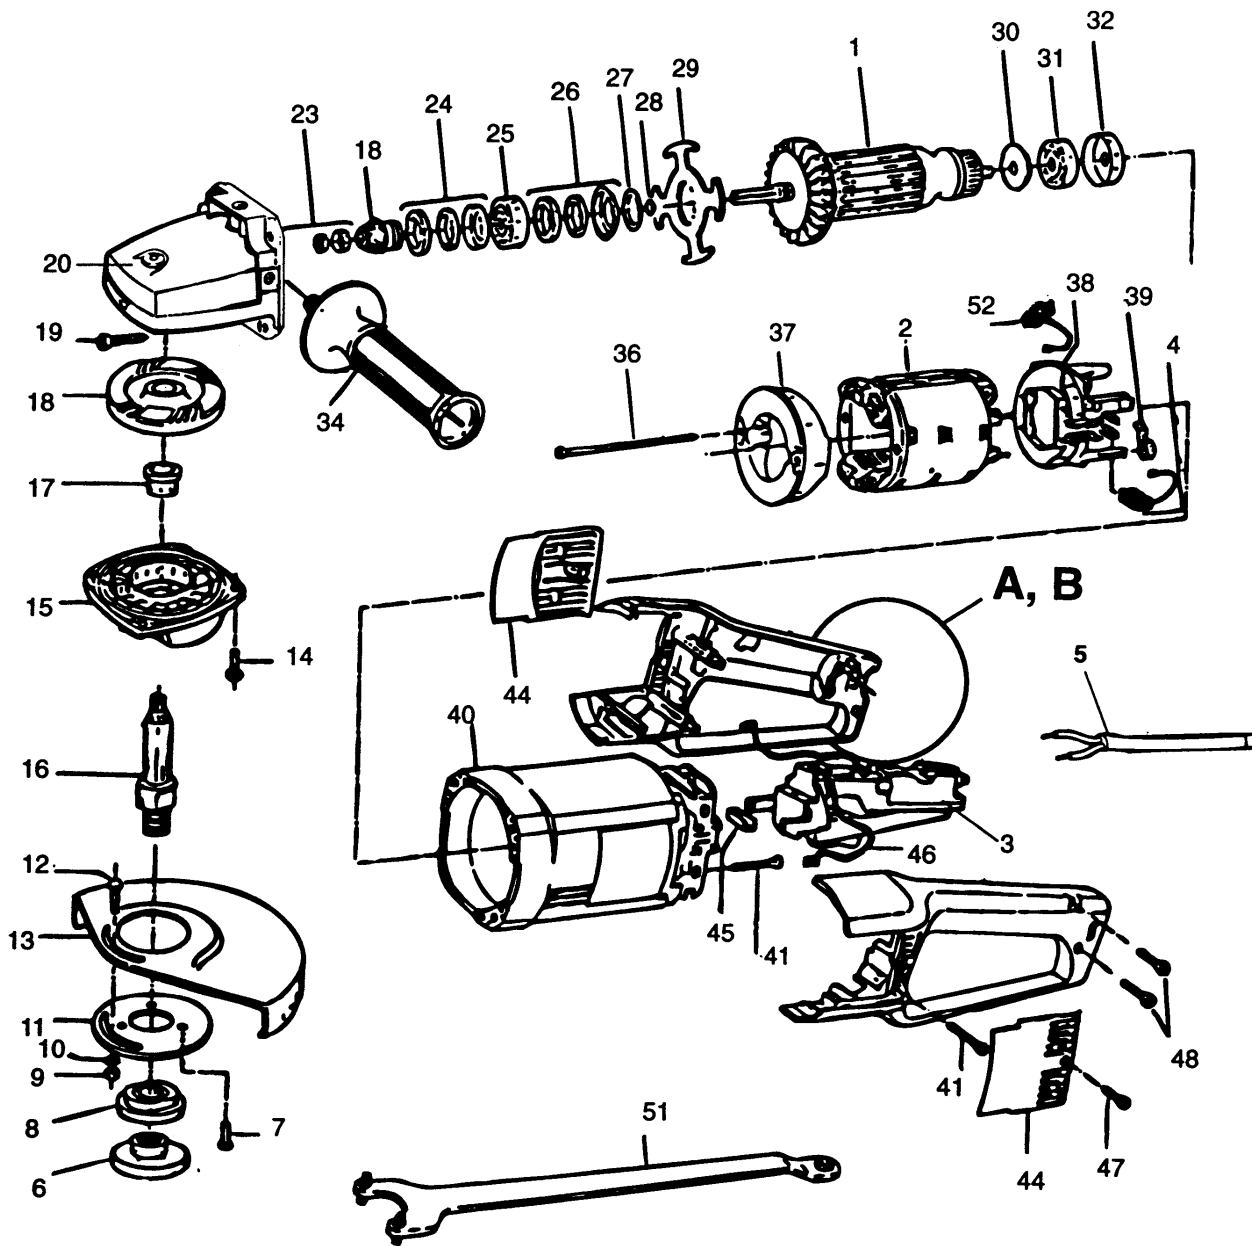

WINKELSCHLEIFER

BD1823----A

TYPE 1

WINKELSCHLEIFER

BD1823----A

TYPE 1

Pos. Nr	Ersatzteilnummer	Beschreibung	Preis	Variants
1	1	931629-49	ANKER 220/240V	
2	1	940480-49	FELD	
3	1	933369	SCHALTER	
4	1	940160-03	ABSCHALTKOHLE 230V	
5	1	930968-00	NETZKABEL	
6	1	931771	FLANSCH	
7	3	933355	SCHRAUBE	
8	1	930927	FLANSCH	
9	1	860083-03	MUTTER	
10	1	930925	UNTERLEGSCHLEIBE	
11	1	930929	FLANSCH	
12	1	949892-07	SCHRAUBE	
13	1	931942-02	SCHUTZ 9"	
14	4	949887-01	SCHRAUBE	
15	1	933354-01	GETR.GEH.ABDECKUNG	
16	1	578243-00	SPINDEL	
17	1	930922	DISTANZSCHEIBE	
18	1	932522	GETR.+ZW.GETR. ZSB	
19	4	930930	SCHRAUBE	
20	1	401048-00	GETR.GEH.	
23	1	937098-49	KLIP ZSB	
24	1	930909	DICHTUNG ZSB	
25	1	330003-14	KUGELLAGER	
26	1	931067-00	DICHTUNG ZSB	
27	1	931062-00	DISTANZSCHEIBE	
28	1	930028-00	O-RING	
29	1	931066-00	FLANSCH	
30	1	938331-00	DISTANZSCHEIBE	
31	1	330003-36	KUGELLAGER	
32	1	938332-00	HUELSE	
34	1	939815	SEITENGRIF ZSB	
36	2	931072	SCHRAUBE	
37	1	931073-00	ABDECKUNG	
38	1	935747	KOHLEPLATTE ZSB	
39	2	931076-00	FEDER	
40	1	000000-00	NICHT MEHR LIEFERBAR	
41	4	931297-00	SCHRAUBE	
42	1	000000-00	NICHT MEHR LIEFERBAR	
43	1	930981-00	KABELTUELLE	
44	2	933364-02	ABDECKUNG	
45	4	930934-00	DAEMPFER	
46	2	949801-47	LITZE ZSB	
47	4	931469-02	SCHRAUBE	
48	2	930276	SCHRAUBE	
49	1	931477-00	KABELKLEMME	
51	1	938733	STIFTSCHLUESSEL	
52	1	940160-03	ABSCHALTKOHLE 230V	
60	1	947964-01	KABELTUELLE	
61	1	000000-00	NICHT MEHR LIEFERBAR	