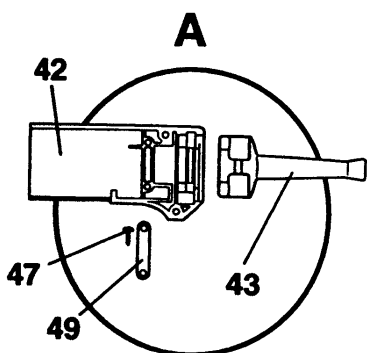

WINKELSCHLEIFER

BD1823----A

TYPE 1

WINKELSCHLEIFER

BD1823----A

TYPE 1

Pos. Nr	Ersatzteilnummer	Beschreibung	Preis	Variants
1	1	931629-49	ANKER 220/240V	
2	1	940480-49	FELD	
3	1	933369	SCHALTER	
4	1	940160-03	ABSCHALTKOHLE 230V	
5	1	930968-00	NETZKABEL	
6	1	931771	FLANSCH	
7	3	933355	SCHRAUBE	
8	1	930927	FLANSCH	
9	1	860083-03	MUTTER	
10	1	930925	UNTERLEGSCHLEIBE	
11	1	930929	FLANSCH	
12	1	949892-07	SCHRAUBE	
13	1	931942-02	SCHUTZ 9"	
14	4	949887-01	SCHRAUBE	
15	1	933354-01	GETR.GEH.ABDECKUNG	
16	1	578243-00	SPINDEL	
17	1	930922	DISTANZSCHEIBE	
18	1	932522	GETR.+ZW.GETR. ZSB	
19	4	930930	SCHRAUBE	
20	1	401048-00	GETR.GEH.	
23	1	937098-49	KLIP ZSB	
24	1	930909	DICHTUNG ZSB	
25	1	330003-14	KUGELLAGER	
26	1	931067-00	DICHTUNG ZSB	
27	1	931062-00	DISTANZSCHEIBE	
28	1	930028-00	O-RING	
29	1	931066-00	FLANSCH	
30	1	938331-00	DISTANZSCHEIBE	
31	1	330003-36	KUGELLAGER	
32	1	938332-00	HUELSE	
34	1	939815	SEITENGRIF ZSB	
36	2	931072	SCHRAUBE	
37	1	931073-00	ABDECKUNG	
38	1	935747	KOHLEPLATTE ZSB	
39	2	931076-00	FEDER	
40	1	000000-00	NICHT MEHR LIEFERBAR	
41	4	931297-00	SCHRAUBE	
42	1	000000-00	NICHT MEHR LIEFERBAR	
43	1	930981-00	KABELTUELLE	
44	2	933364-02	ABDECKUNG	
45	4	930934-00	DAEMPFER	
46	2	949801-47	LITZE ZSB	
47	4	931469-02	SCHRAUBE	
48	2	930276	SCHRAUBE	
49	1	931477-00	KABELKLEMME	
51	1	938733	STIFTSCHLUESSEL	
52	1	940160-03	ABSCHALTKOHLE 230V	
60	1	947964-01	KABELTUELLE	
61	1	000000-00	NICHT MEHR LIEFERBAR	