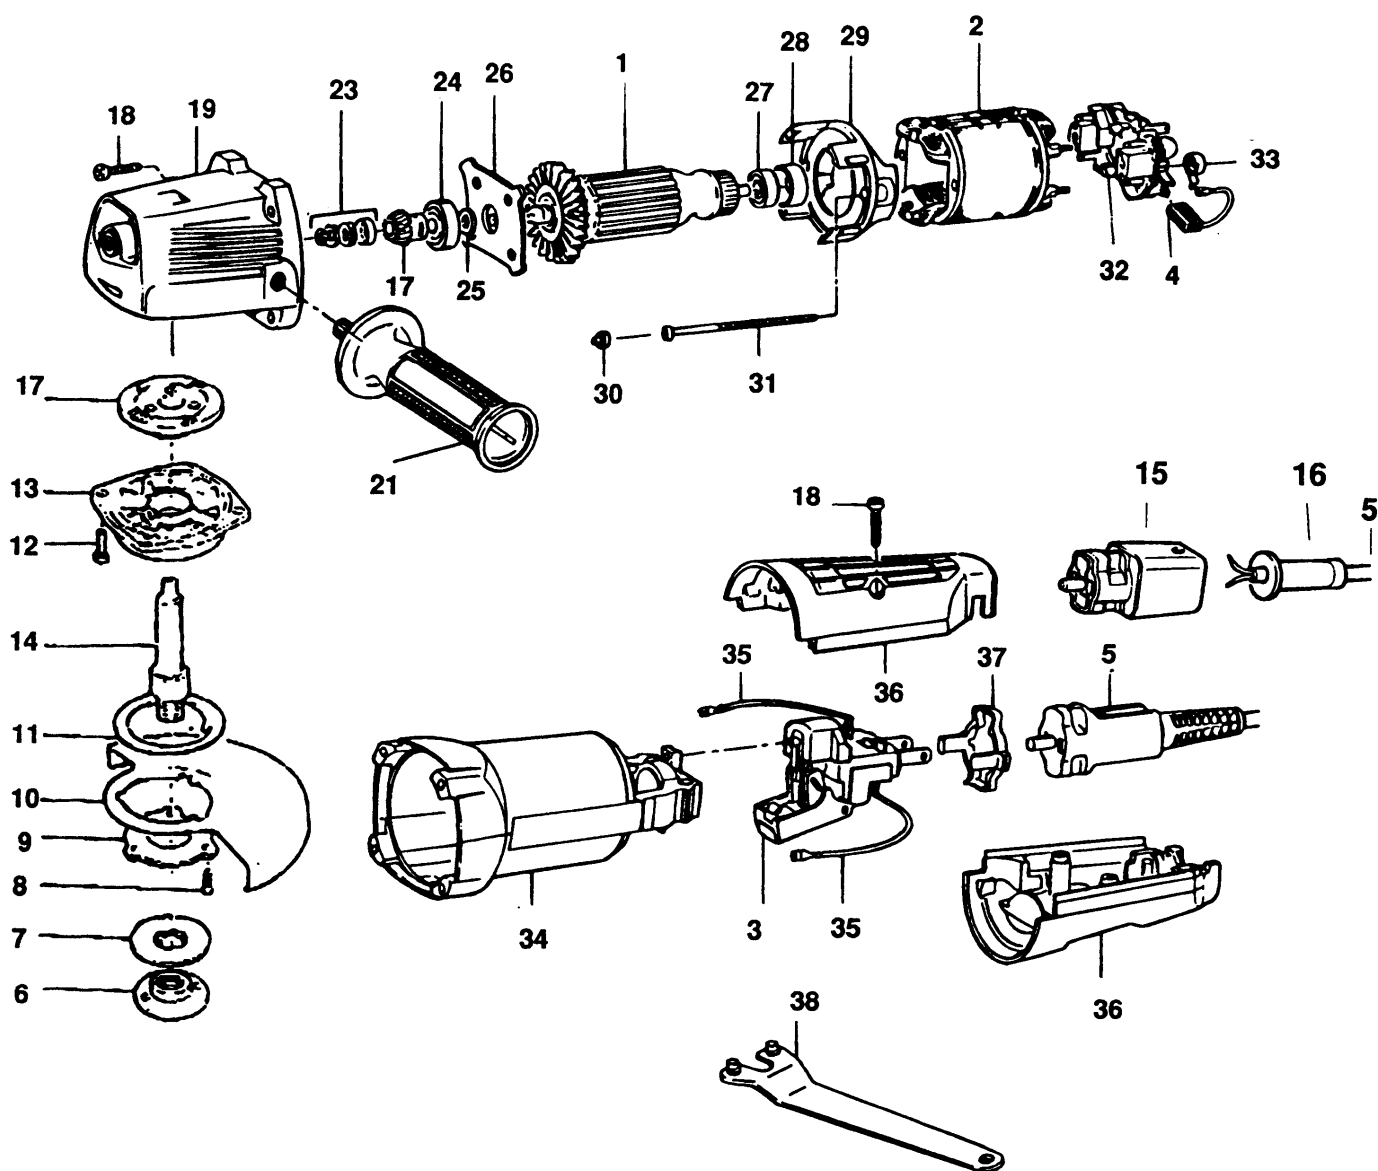

WINKELSCHLEIFER

BD11-----A

A1