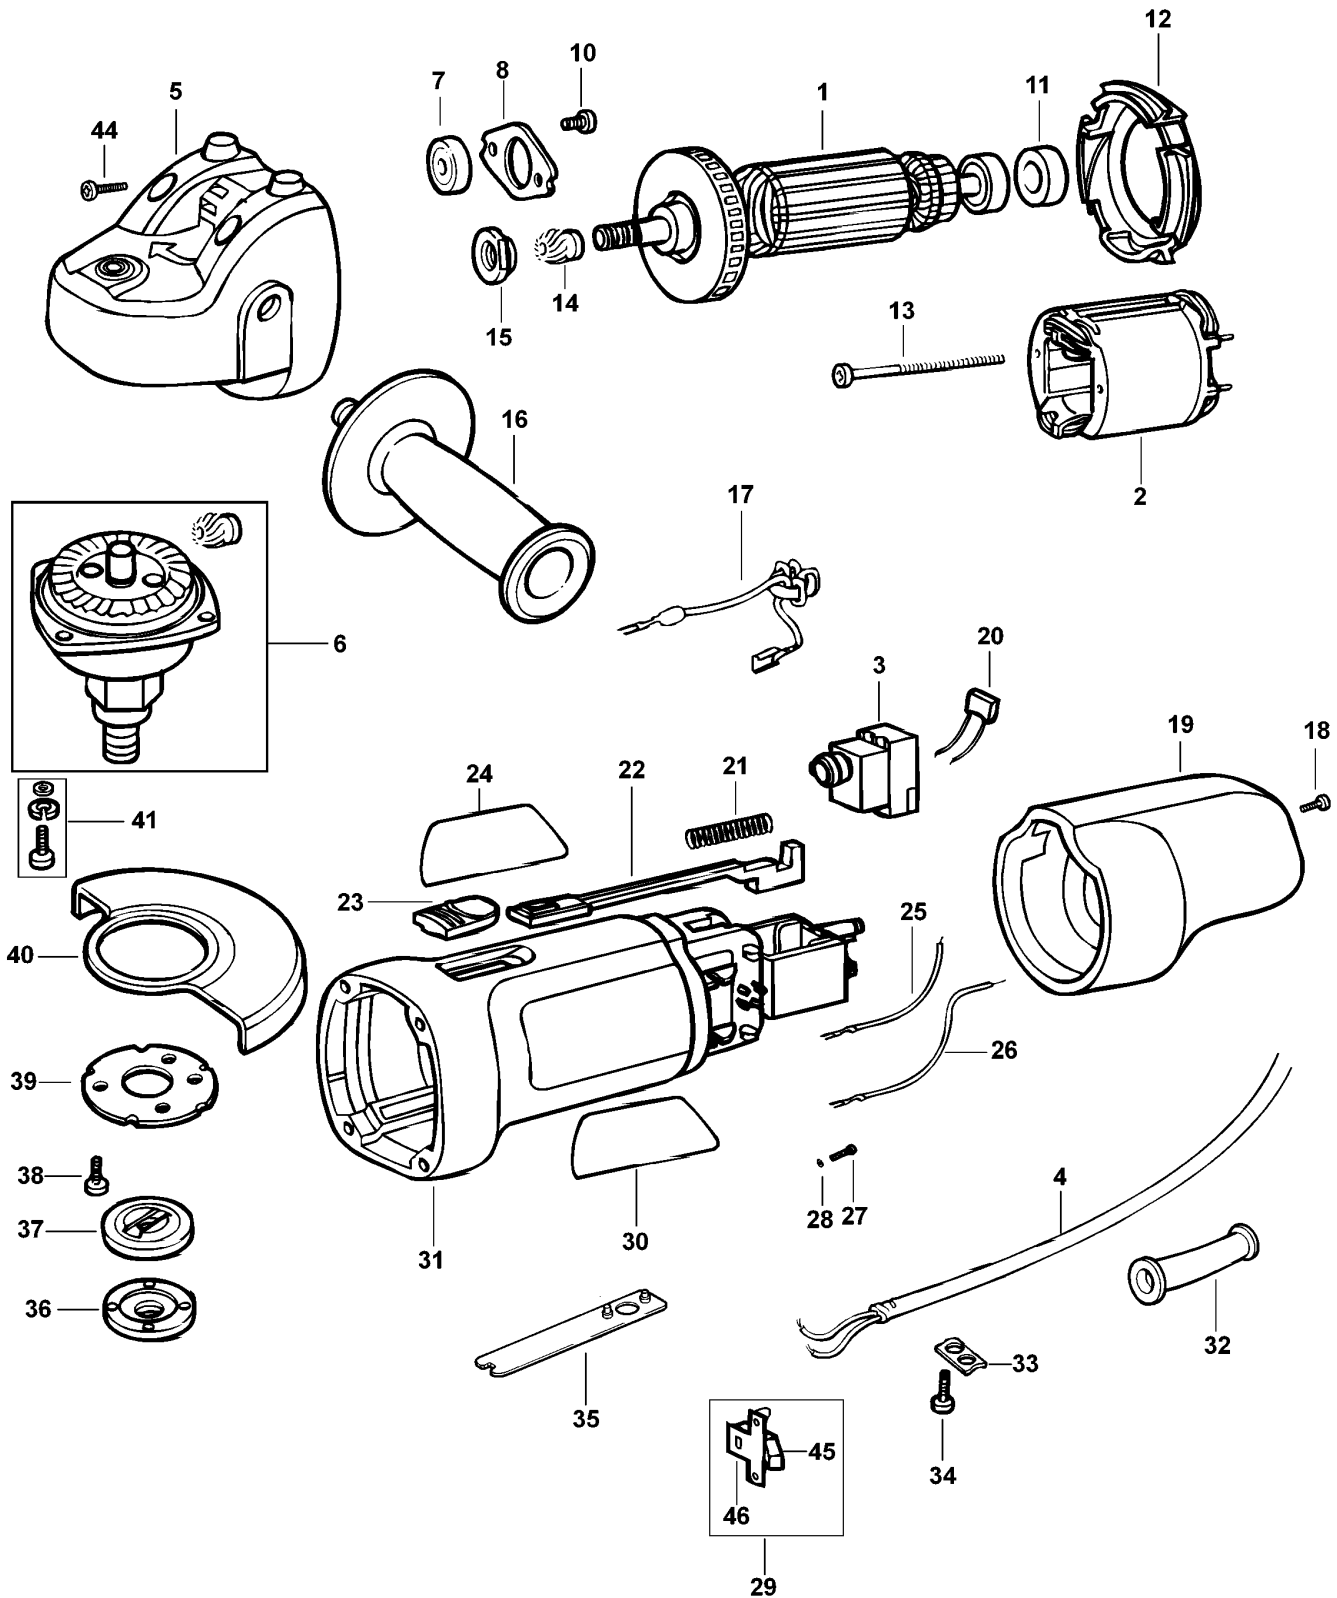

WINKELSCHLEIFER

AST6XC----A

TYPE 1

WINKELSCHLEIFER

AST6XC----A

TYPE 1

Pos. Nr	Ersatzteilnummer	Beschreibung	Preis	Variants
1	1	569157-00	ANKER ZSB	
2	1	569158-00	FELD ZSB	
3	1	569159-00	SCHALTER ZSB	
4	1	569160-00	KABELSATZ	GB
4	1	569161-00	KABELSATZ	CH
4	1	569162-00	KABELSATZ (EURO)	QS
4	1	569163-00	KABELSATZ	XE
5	1	569164-00	GETR.GEH.	
6	1	569165-00	SPINDEL ZSB	
7	1	569167-00	KUGELLAGER	
8	1	569168-00	KOHLEHALTERPLATTE	
10	2	569170-00	SCHRAUBE	
11	1	569171-00	LAGERABDECKUNG	
12	1	569172-00	ABDECKUNG	
13	2	569173-00	SCHRAUBE	
14	1	569174-00	ZWISCHENWELLE	
15	1	569175-00	MUTTER	
16	1	569176-00	GRIFF ZSB	
17	2	569177-00	LITZE ZSB	
18	1	569178-00	SCHRAUBE	
19	1	569179-00	ABDECKUNG	
20	1	569180-00	KONDENSATOR	
21	1	569181-00	FEDER	
22	1	569182-00	STANGE	
23	1	569183-00	KNOPF	
24	1	569184-00	SCHILD	
25	1	569186-00	LITZE 90MM	
26	1	569187-00	LITZE 120MM SCHW.	
27	4	569188-00	SCHRAUBE	
28	4	569189-00	UNTERLEGSCHIEBE	
29	2	569190-00	KOHLEKASTEN ZSB	
30	1	569191-00	SCHILD	
31	1	569193-00	GEHAEUSE	
32	1	569194-00	SCHUTZ	
33	1	569195-00	KABELKLEMME	
34	2	569196-00	SCHRAUBE	
35	1	569197-00	SCHLUESSEL	
36	1	569198-00	AUSSERER FLANSCH	
37	1	569200-00	INNERER FLANSCH	
38	3	569202-00	SCHRAUBE	
39	1	569203-00	FLANSCH	
40	1	569204-00	SCHUTZ	
41	4	569206-00	SCHRAUBE	
44	4	569209-00	SCHRAUBE	
45	2	596071-00	KOHLE 230V	
46	2	596072-00	KOHLEKASTEN	