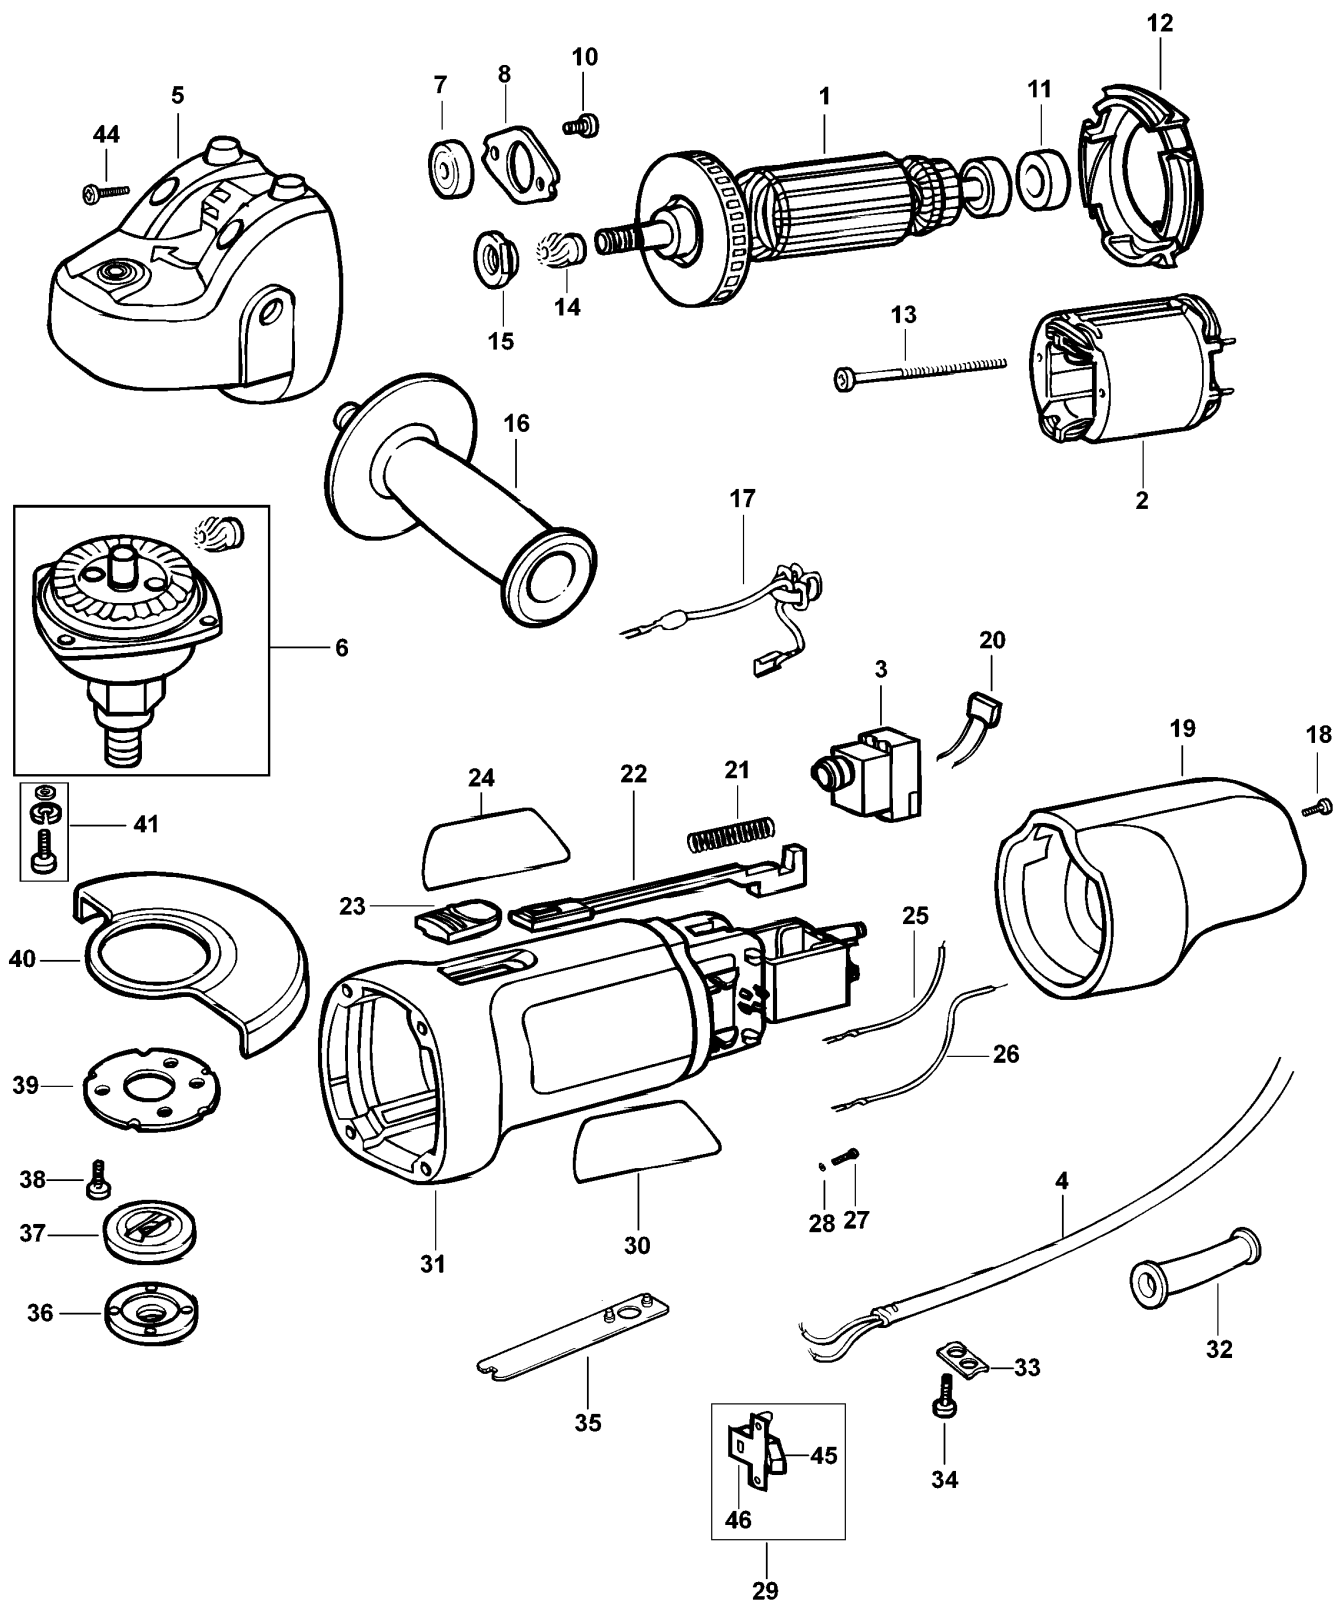

WINKELSCHLEIFER

AST6-----A

TYPE 1

WINKELSCHLEIFER

AST6-----A

TYPE 1

Pos. Nr	Ersatzteilnummer	Beschreibung	Preis	Variants
1	1	569157-00	ANKER ZSB	
2	1	569158-00	FELD ZSB	
3	1	569159-00	SCHALTER ZSB	
4	1	569160-00	KABELSATZ	GB
4	1	569161-00	KABELSATZ	CH
4	1	569162-00	KABELSATZ (EURO)	QS
4	1	569163-00	KABELSATZ	XE
5	1	569164-00	GETR.GEH.	
6	1	569165-00	SPINDEL ZSB	
7	1	569167-00	KUGELLAGER	
8	1	569168-00	KOHLEHALTERPLATTE	
10	2	569170-00	SCHRAUBE	
11	1	569171-00	LAGERABDECKUNG	
12	1	569172-00	ABDECKUNG	
13	2	569173-00	SCHRAUBE	
14	1	569174-00	ZWISCHENWELLE	
15	1	569175-00	MUTTER	
16	1	569176-00	GRIFF ZSB	
17	2	569177-00	LITZE ZSB	
18	1	569178-00	SCHRAUBE	
19	1	569179-00	ABDECKUNG	
20	1	569180-00	KONDENSATOR	
21	1	569181-00	FEDER	
22	1	569182-00	STANGE	
23	1	569183-00	KNOPF	
24	1	569184-00	SCHILD	
25	1	569186-00	LITZE 90MM	
26	1	569187-00	LITZE 120MM SCHW.	
27	4	569188-00	SCHRAUBE	
28	4	569189-00	UNTERLEGSCHIEBE	
29	2	569190-00	KOHLEKASTEN ZSB	
30	1	569191-00	SCHILD	
31	1	569193-00	GEHAEUSE	
32	1	569194-00	SCHUTZ	
33	1	569195-00	KABELKLEMME	
34	2	569196-00	SCHRAUBE	
35	1	569197-00	SCHLUESSEL	
36	1	569198-00	AUSSERER FLANSCH	
37	1	569200-00	INNERER FLANSCH	
38	3	569202-00	SCHRAUBE	
39	1	569203-00	FLANSCH	
40	1	569204-00	SCHUTZ	
41	4	569206-00	SCHRAUBE	
44	4	569209-00	SCHRAUBE	
45	2	596071-00	KOHLE 230V	
46	2	596072-00	KOHLEKASTEN	