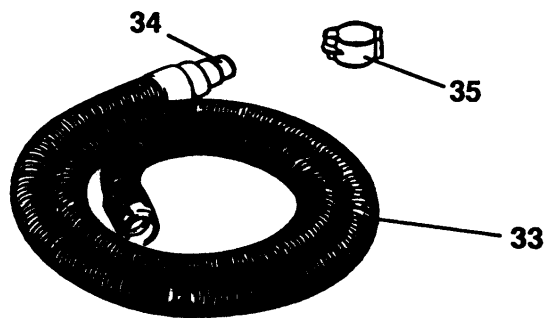

VACUUM EXTRACTOR

VC20-----A

TYPE 1

VACUUM EXTRACTOR VC20-----A

TYPE 1

Dia = 32mm

Dia = 36mm

Dia = 40mm

VACUUM EXTRACTOR VC20-----A

TYPE 1

29	1	000000-00	NICHT MEHR LIEFERBAR	Dia=64mm
30	1	000000-00	NICHT MEHR LIEFERBAR	Dia=64mm
32	1	000000-00	NICHT MEHR LIEFERBAR	Dia=64mm
33	1	000000-00	NICHT MEHR LIEFERBAR	Dia=32mm
34	1	000000-00	NICHT MEHR LIEFERBAR	Dia=32mm
35	1	000000-00	NICHT MEHR LIEFERBAR	Dia=32mm