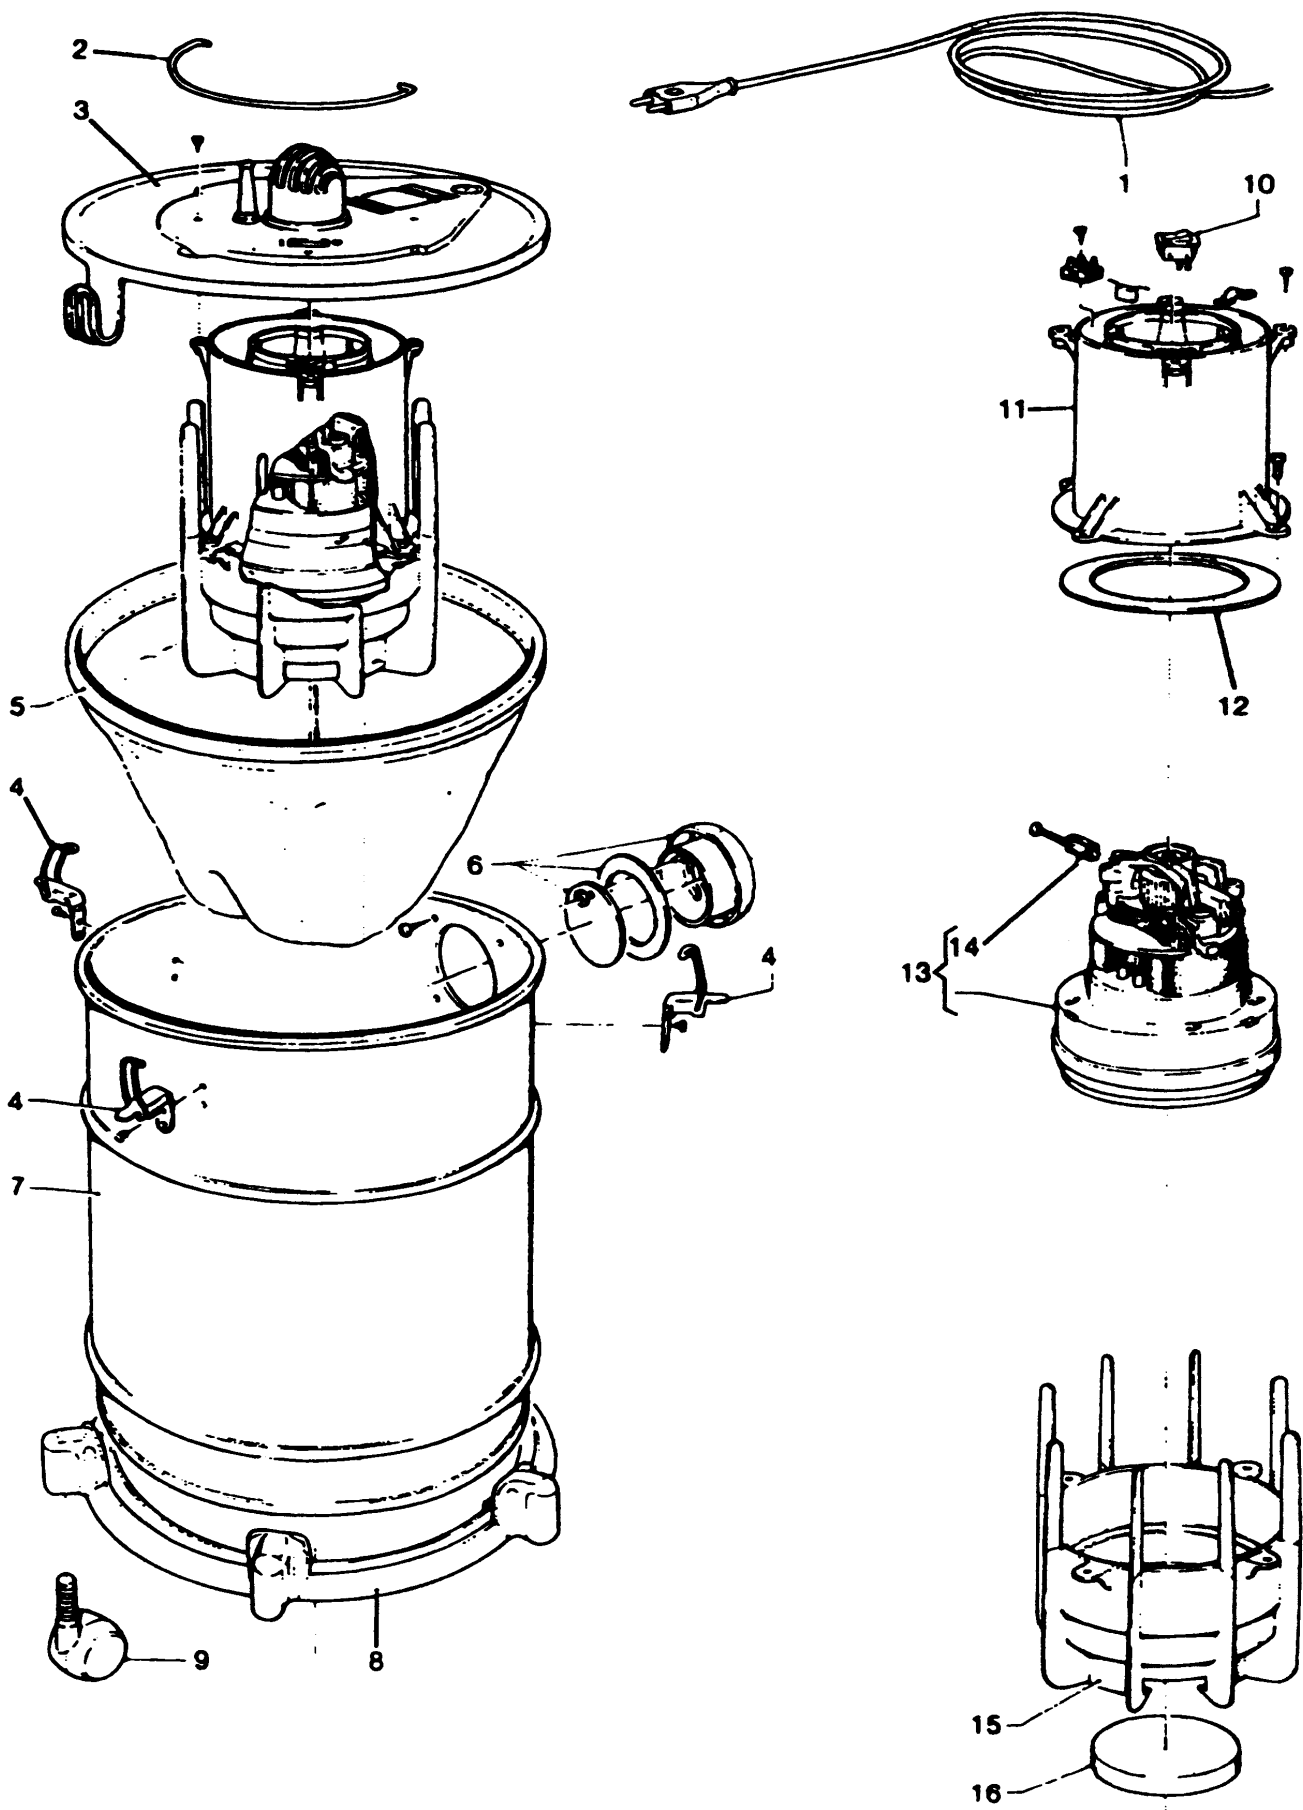

VACUUM EXTRACTOR

VC20-----A

TYPE 1

VACUUM EXTRACTOR VC20-----A

TYPE 1

Dia = 32mm

Dia = 36mm

Dia = 40mm

VACUUM EXTRACTOR VC20-----A

TYPE 1

29	1	000000-00	NICHT MEHR LIEFERBAR	Dia=64mm
30	1	000000-00	NICHT MEHR LIEFERBAR	Dia=64mm
32	1	000000-00	NICHT MEHR LIEFERBAR	Dia=64mm
33	1	000000-00	NICHT MEHR LIEFERBAR	Dia=32mm
34	1	000000-00	NICHT MEHR LIEFERBAR	Dia=32mm
35	1	000000-00	NICHT MEHR LIEFERBAR	Dia=32mm