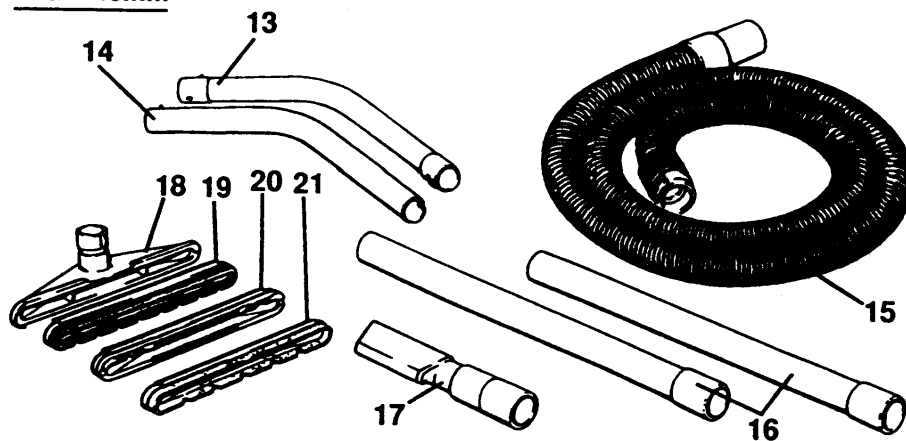

VACUUM EXTRACTOR

VC20-----A

TYPE 1

VACUUM EXTRACTOR VC20-----A

TYPE 1

Dia = 32mm

Dia = 36mm

Dia = 40mm

VACUUM EXTRACTOR VC20-----A

TYPE 1

29	1	000000-00	NICHT MEHR LIEFERBAR	Dia=64mm
30	1	000000-00	NICHT MEHR LIEFERBAR	Dia=64mm
32	1	000000-00	NICHT MEHR LIEFERBAR	Dia=64mm
33	1	000000-00	NICHT MEHR LIEFERBAR	Dia=32mm
34	1	000000-00	NICHT MEHR LIEFERBAR	Dia=32mm
35	1	000000-00	NICHT MEHR LIEFERBAR	Dia=32mm