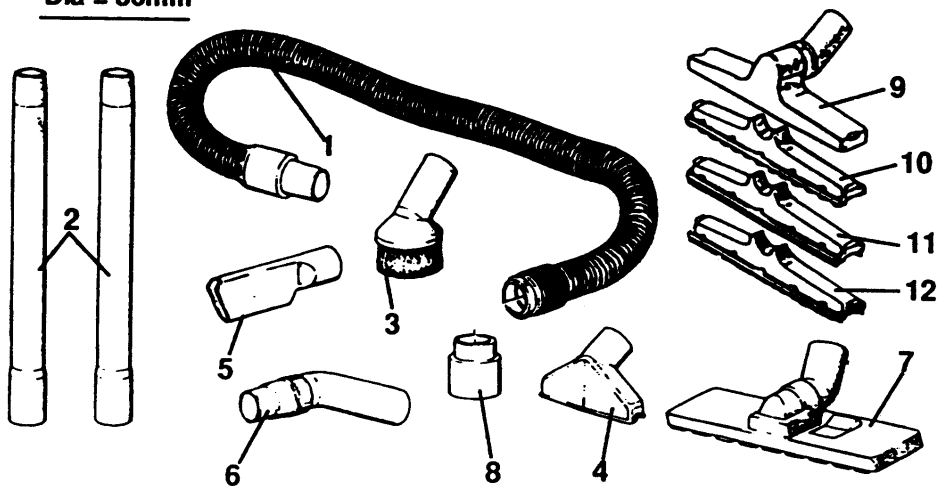

VACUUM EXTRACTOR

VC20-----A

TYPE 1

VACUUM EXTRACTOR VC20-----A

TYPE 1

Dia = 32mm

Dia = 36mm

Dia = 40mm

VACUUM EXTRACTOR VC20-----A

TYPE 1

29	1	000000-00	NICHT MEHR LIEFERBAR	Dia=64mm
30	1	000000-00	NICHT MEHR LIEFERBAR	Dia=64mm
32	1	000000-00	NICHT MEHR LIEFERBAR	Dia=64mm
33	1	000000-00	NICHT MEHR LIEFERBAR	Dia=32mm
34	1	000000-00	NICHT MEHR LIEFERBAR	Dia=32mm
35	1	000000-00	NICHT MEHR LIEFERBAR	Dia=32mm