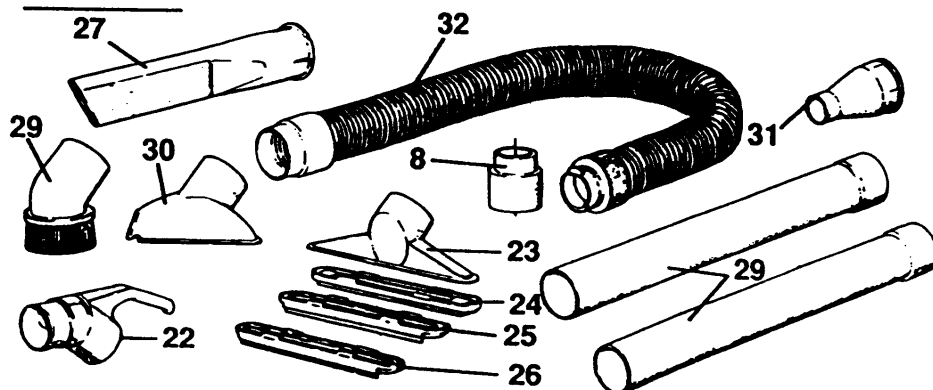

VACUUM EXTRACTOR VC20-----A

TYPE 1

Dia = 32mm

Dia = 36mm

Dia = 40mm

Dia = 64mm