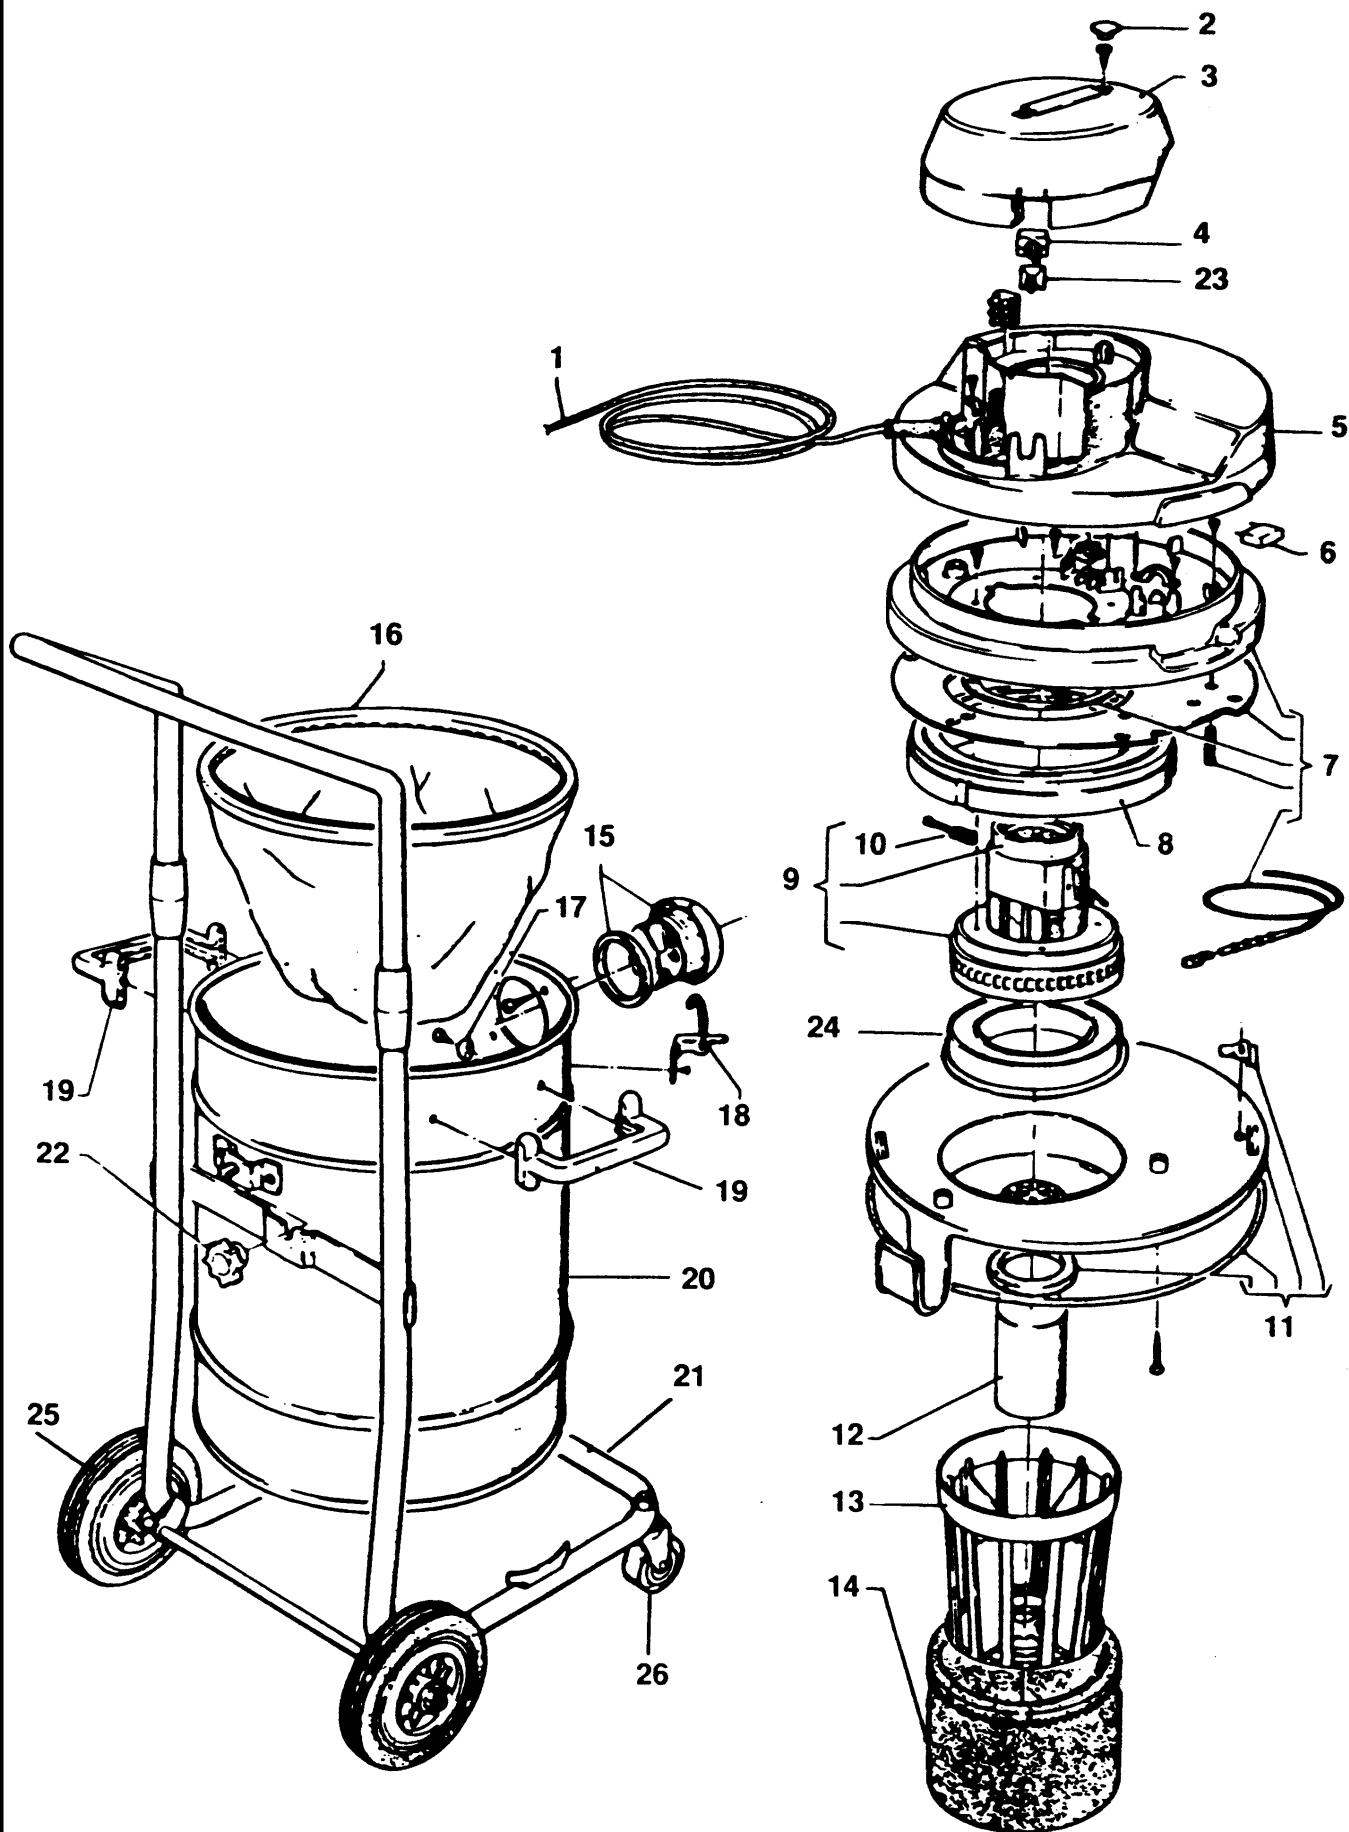

VACUUM CLEANER

P9025----A

TYPE 1

Dia = 32mm

Dia = 36mm

Dia = 40mm

Dia = 64mm

VACUUM CLEANER

VACUUM CLEANER

P9025-----A

TYPE 1

29	1	000000-00	NICHT MEHR LIEFERBAR	Dia=64mm
30	1	000000-00	NICHT MEHR LIEFERBAR	Dia=64mm
32	1	000000-00	NICHT MEHR LIEFERBAR	Dia=64mm
33	1	000000-00	NICHT MEHR LIEFERBAR	Dia=32mm
34	1	000000-00	NICHT MEHR LIEFERBAR	Dia=32mm
35	1	000000-00	NICHT MEHR LIEFERBAR	Dia=32mm