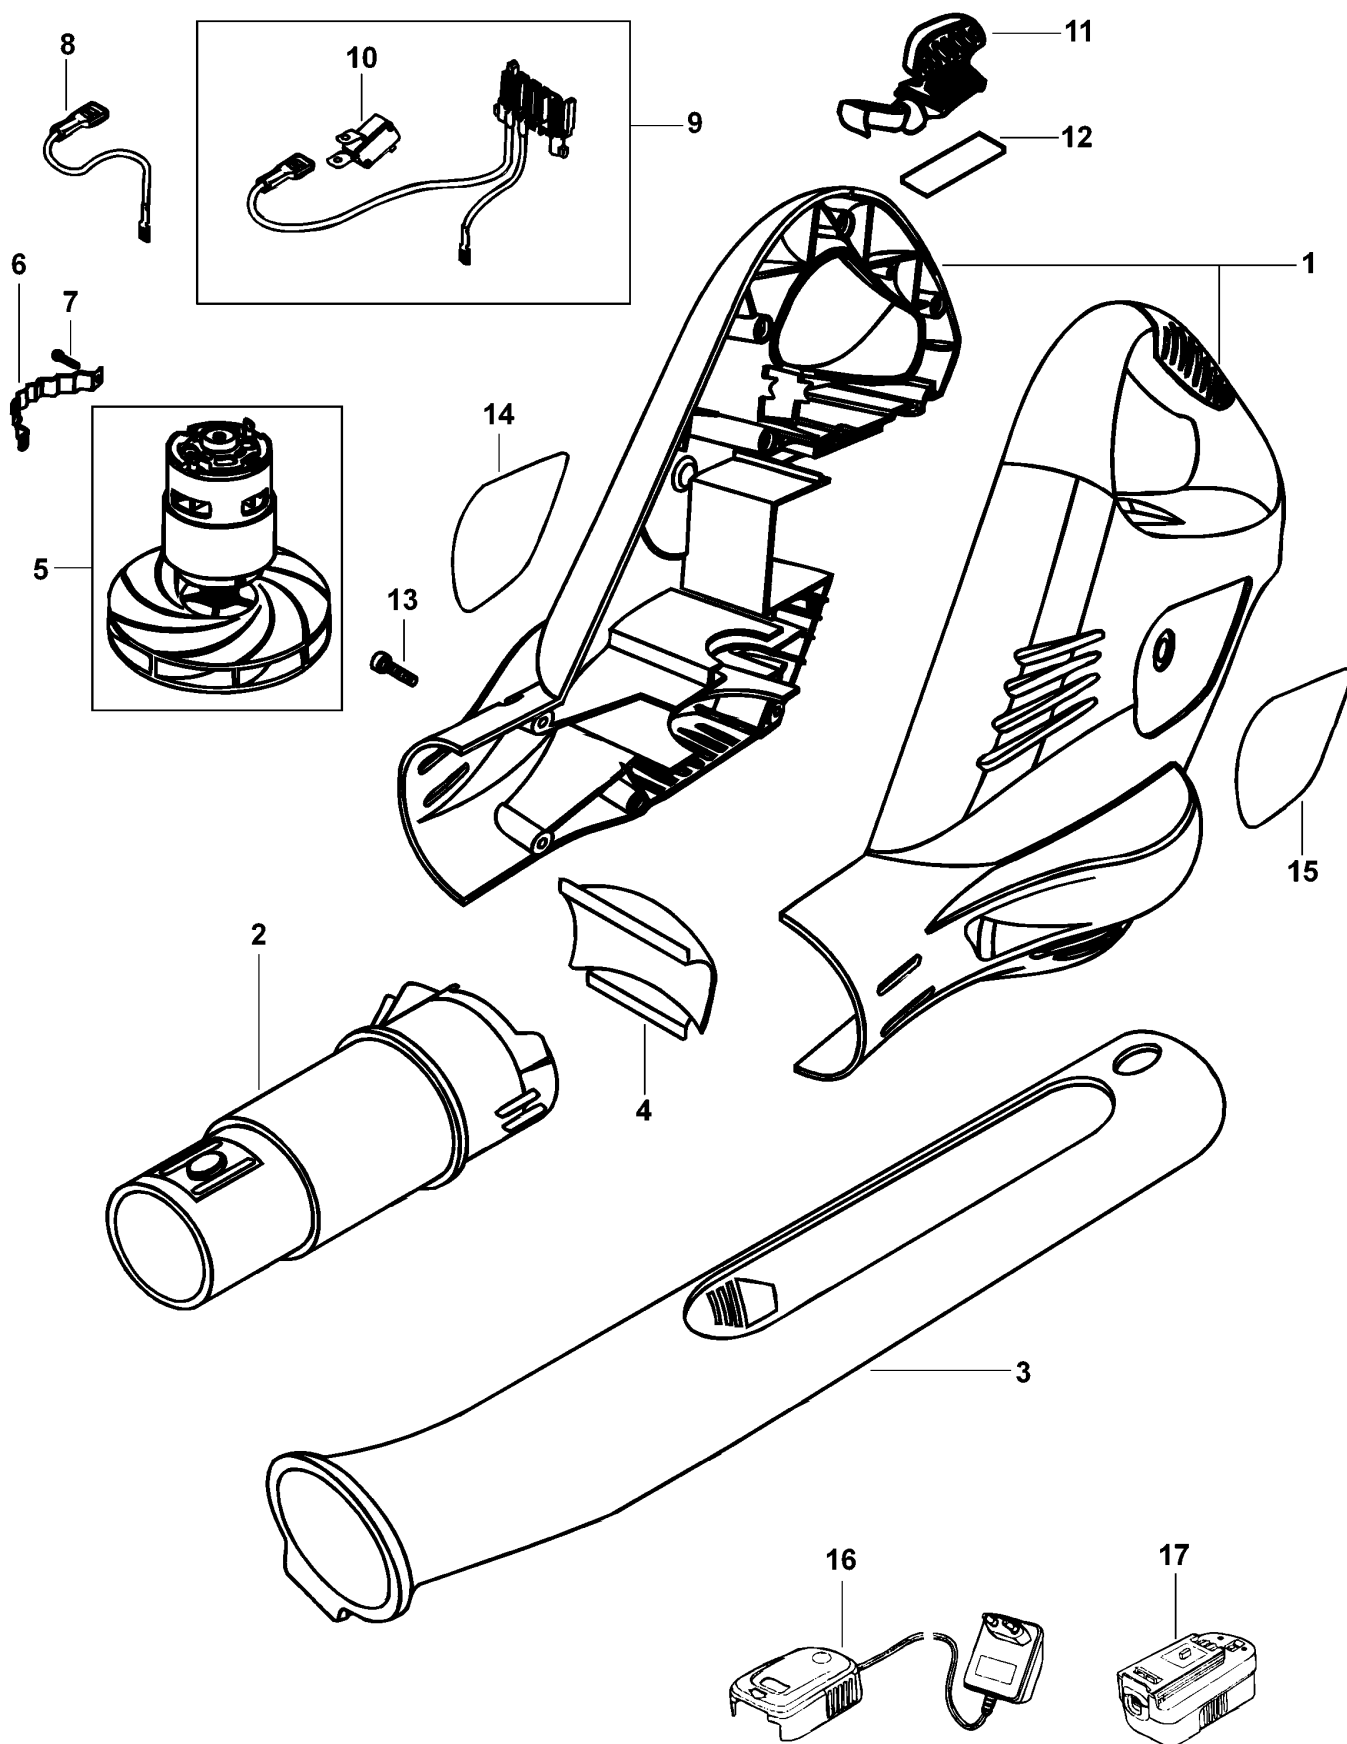

TURBOBUERSTE

GW180NM---A

TYPE 1

©

TURBOBUERSTE

GW180NM---A

TYPE 1

Pos. Nr	Ersatzteilnummer	Beschreibung	Preis	Variants
1	1	5104246-00	GEHAEUSEPAAR	
2	1	5104247-00	ADAPTER	
3	1	5104248-00	ROHR	
4	1	5104249-00	EINSATZ	
5	1	5104250-00	MOTOR ZSB	
6	1	5104251-00	HALTERUNG	
7	2	5104252-00	SCHRAUBE	
8	1	5104253-00	LITZE ZSB	
9	1	5104254-00	ELEKTR. + SCHALTER	
10	1	5104255-00	SCHALTER	
11	1	5104256-00	ANTRIEB	
12	1	5104257-00	FLACHFEDER	
13	9	5104258-00	SCHRAUBE	
14	1	5145218-02	TYPENSCHILD	
15	1	5104260-00	TYPENSCHILD	
16	1	90501625	LADEGERAET (EURO)	QW
17	1	5100385-54	ACCU 18V - 1.5AH